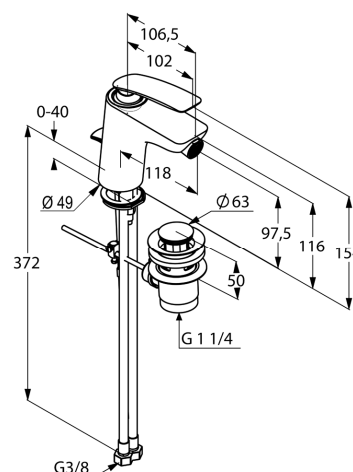

Изделие: **KLUDI BALANCE**  
однорычажный смеситель для биде DN 10

Номер артикула: **52 216 .. 75**

Поверхность: **05 - хром**  
**91 - белый/хром**

#### Описание изделия:

литой рычаг  
монтаж на одно отверстие  
класс расхода воды Z  
аэратор s-pointer Eco M 24 x 1  
керамический картридж с ограничителем  
горячей воды  
донный клапан G 1 1/4  
система быстрого монтажа  
гибкая подводка G 3/8  
класс шума I

#### Размеры