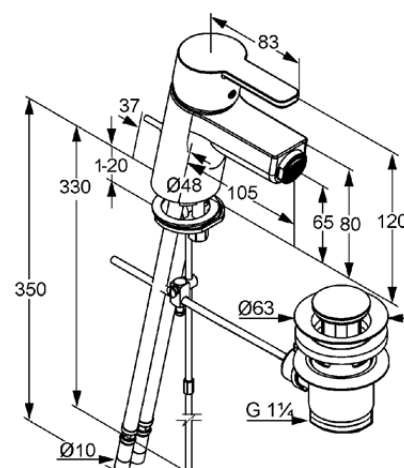

Изделие: **KLUDI LOGO NEO**
однорычажный смеситель для биде DN 8

Номер артикула: **37 531 05 75**

Поверхность: **хром**

Описание изделия:

литой рычаг
монтаж на одно отверстие
класс расхода воды Z
аэратор s-pointer Eco M 24 x 1
керамический картридж
с ограничителем горячей воды
донный клапан G 1 1/4
система быстрого монтажа
гибкая подводка со штуцером Ø 10 мм
класс шума I

Дополнительная информация:

Класс расхода воды Z:
макс. расход воды до 9 л/мин. при давлении 3 бара

Класс шума I:
макс. 20 дБ при давлении 3 бара

Фото продукта

Размеры