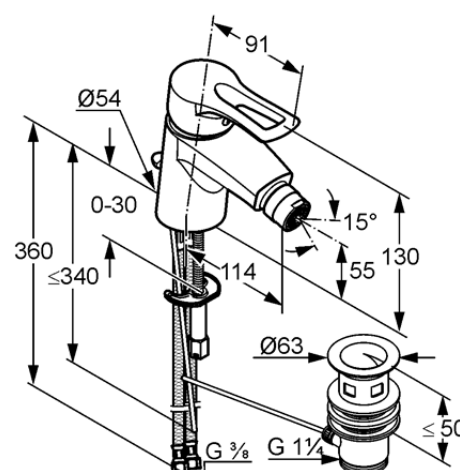

Изделие: **KLUDI MX**
однорычажный смеситель для биде DN 10

Номер артикула: 33 215 05 62

Поверхность: хром

Описание изделия:

полый рычаг
монтаж на одно отверстие
класс расхода воды Z
каскадный аэратор на шарнире M 24 x 1
керамический картридж
с ограничителем горячей воды
донный клапан G 1 1/4
гибкая подводка G 3/8
система быстрого монтажа
класс шума I

Дополнительная информация:

Класс расхода воды Z:
макс. расход воды до 9 л/мин. при давлении 3 бара

Класс шума I:
макс. 20 дБ при давлении 3 бара

Фото продукта

Размеры