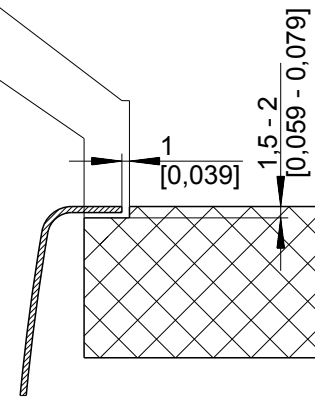

mm
[inch]

BLANCO

BLANCO ANDANO 180-IF

Änderungen vorbehalten. Aktuellste Version im Internet.
Subject to modifications. Latest version on the internet.

Edelstahl / Stainless steel

M 1:5

03/2015

andano_180-if_s_b_f

1000241799

mm
[inch]

BLANCO

BLANCO ANDANO 180-IF

Änderungen vorbehalten. Aktuellste Version im Internet.
Subject to modifications. Latest version on the internet.

Edelstahl / Stainless steel

M 1:5

03/2015

andano_180-if_s_f

1000241770

mm
[inch]

BLANCO

BLANCO ANDANO 180-IF

Änderungen vorbehalten. Aktuellste Version im Internet.
Subject to modifications. Latest version on the internet.

Edelstahl / Stainless steel