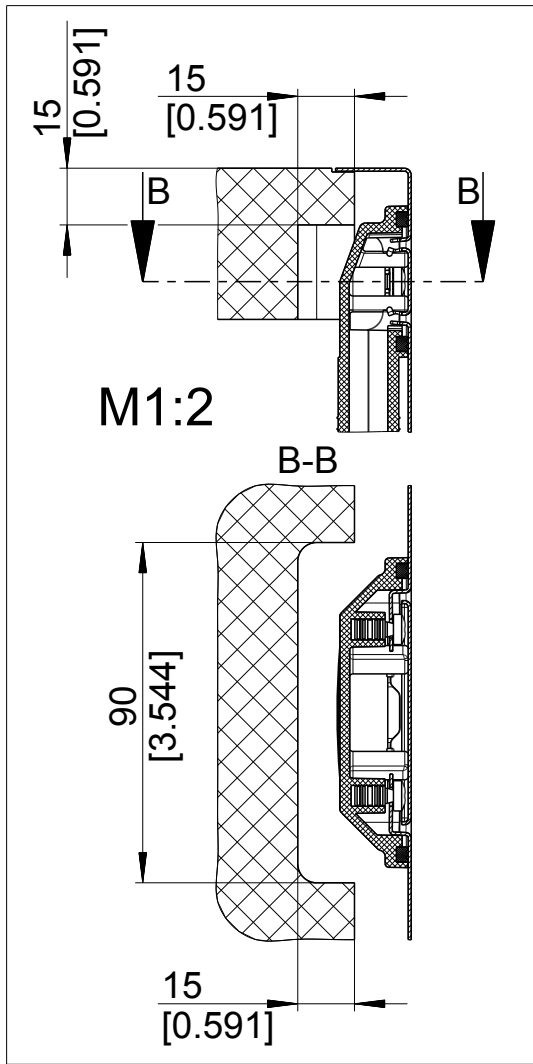

mm
[inch]

BLANCO

BLANCO ANDANO 180-IF

Änderungen vorbehalten. Aktuellste Version im Internet.
Subject to modifications. Latest version on the internet.

Edelstahl / Stainless steel

M 1:5

03/2015

andano_180-if_s_b_f

1000241799

mm
[inch]

BLANCO

BLANCO ANDANO 180-IF

Änderungen vorbehalten. Aktuellste Version im Internet.
Subject to modifications. Latest version on the internet.

Edelstahl / Stainless steel

M 1:5

03/2015

andano_180-if_s_f

1000241770

mm
[inch]

BLANCO

BLANCO ANDANO 180-IF

Änderungen vorbehalten. Aktuellste Version im Internet.
Subject to modifications. Latest version on the internet.

Edelstahl / Stainless steel

M 1:5

03/2015

andano_180-if_s_i_r

1000241780