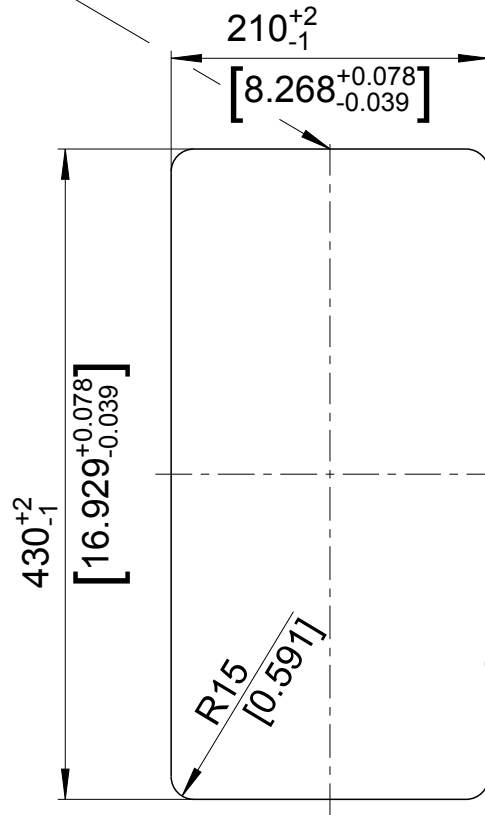

mm
[inch]

BLANCO

BLANCO ANDANO 180-IF

Änderungen vorbehalten. Aktuellste Version im Internet.
Subject to modifications. Latest version on the internet.

Edelstahl / Stainless steel

M 1:5

03/2015

andano_180-if_s_b_f

1000241799

mm
[inch]

BLANCO

BLANCO ANDANO 180-IF

Änderungen vorbehalten. Aktuellste Version im Internet.
Subject to modifications. Latest version on the internet.

Edelstahl / Stainless steel

M 1:5

03/2015

andano_180-if_s_f

1000241770

mm
[inch]

BLANCO

BLANCO ANDANO 180-IF

Änderungen vorbehalten. Aktuellste Version im Internet.
Subject to modifications. Latest version on the internet.

Edelstahl / Stainless steel