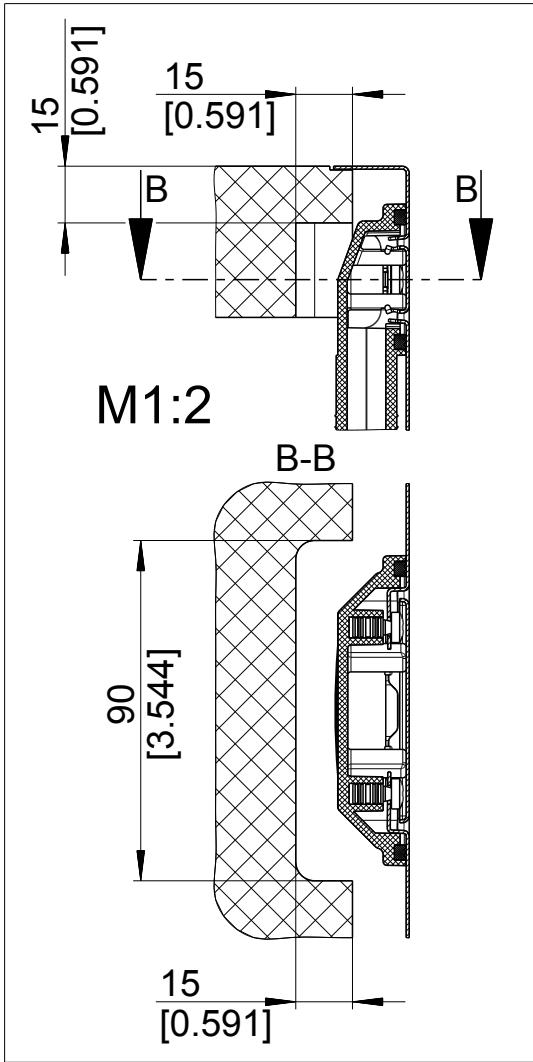

mm
[inch]

BLANCO

BLANCO ANDANO 180-IF

Änderungen vorbehalten. Aktuellste Version im Internet.
Subject to modifications. Latest version on the internet.

Edelstahl / Stainless steel

M 1:5

03/2015

andano_180-if_s_b_f

1000241799

mm
[inch]

BLANCO

BLANCO ANDANO 180-IF

Änderungen vorbehalten. Aktuellste Version im Internet.
Subject to modifications. Latest version on the internet.

Edelstahl / Stainless steel

M 1:5

03/2015

andano_180-if_s_f

1000241770

mm
[inch]

BLANCO

BLANCO ANDANO 180-IF

Änderungen vorbehalten. Aktuellste Version im Internet.
Subject to modifications. Latest version on the internet.

Edelstahl / Stainless steel

M 1:5

03/2015

andano_180-if_s_i_r

1000241780