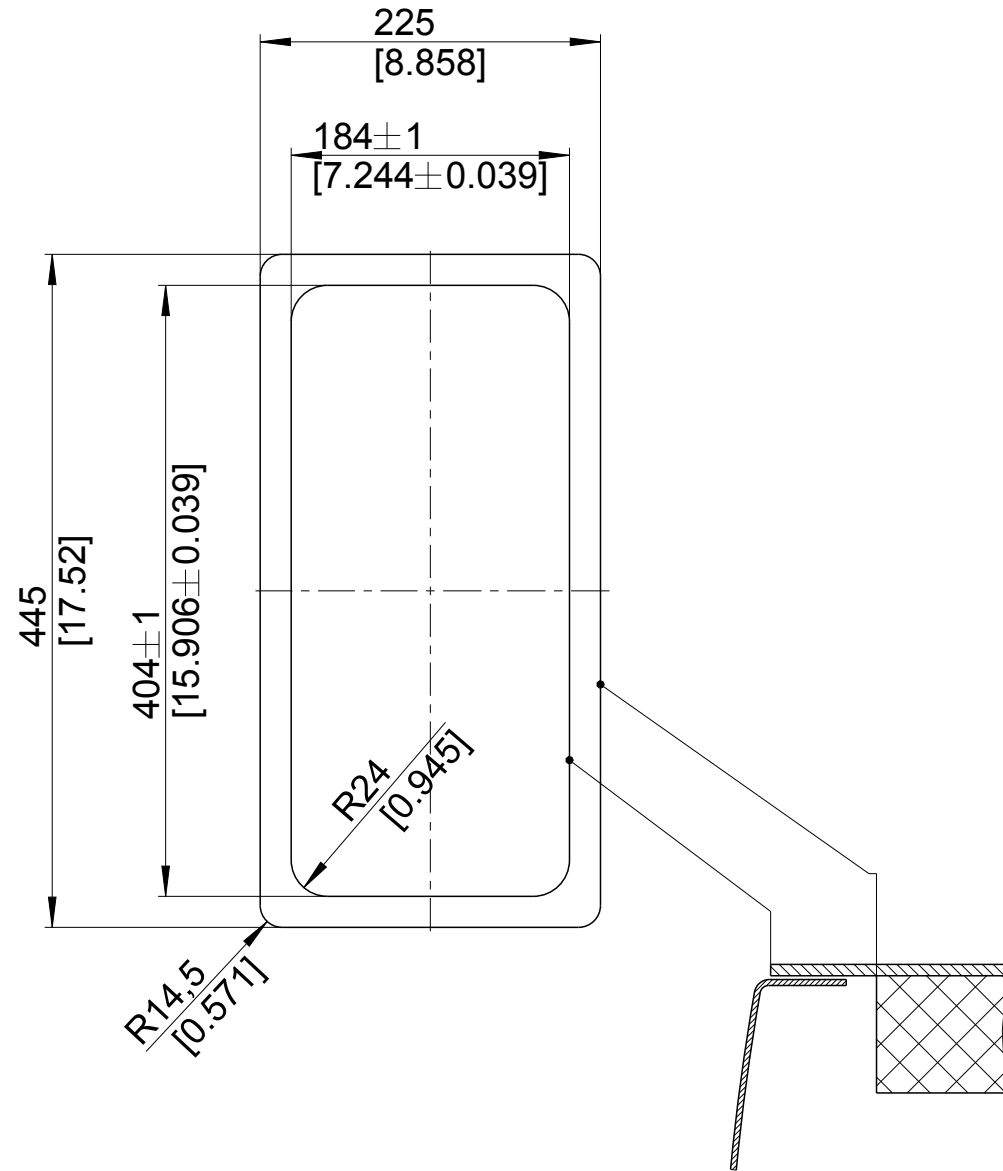

mm
[inch]

BLANCO

BLANCO ANDANO 180-IF

Änderungen vorbehalten. Aktuellste Version im Internet.
Subject to modifications. Latest version on the internet.

Edelstahl / Stainless steel

M 1:5

03/2015

andano_180-if_s_b_f

1000241799

mm
[inch]

BLANCO

BLANCO ANDANO 180-IF

Änderungen vorbehalten. Aktuellste Version im Internet.
Subject to modifications. Latest version on the internet.

Edelstahl / Stainless steel

M 1:5

03/2015

andano_180-if_s_f

1000241770

mm
[inch]

BLANCO

BLANCO ANDANO 180-IF

Änderungen vorbehalten. Aktuellste Version im Internet.
Subject to modifications. Latest version on the internet.

Edelstahl / Stainless steel

M 1:5

03/2015

andano_180-if_s_i_r

1000241780