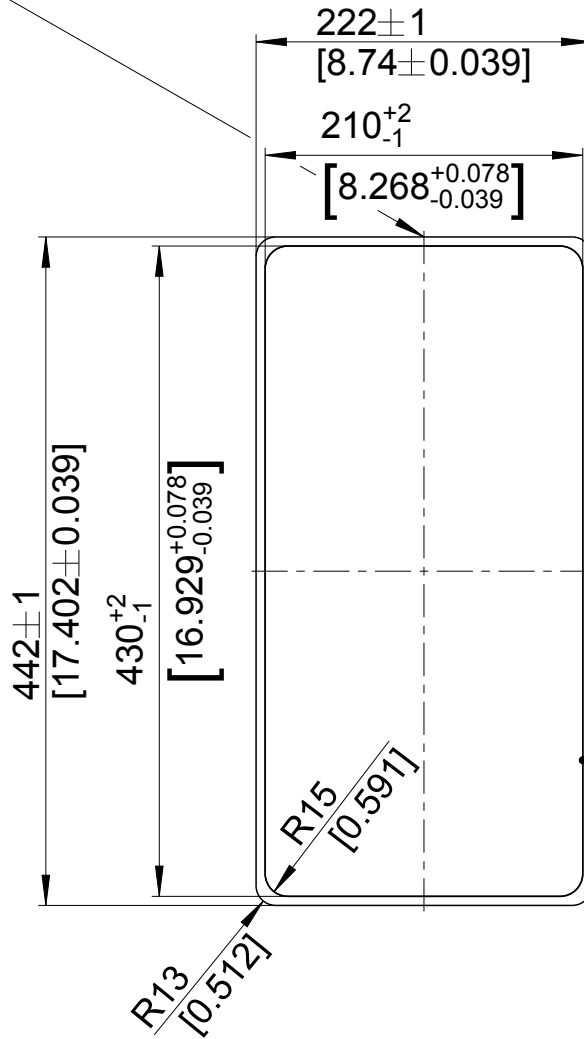

mm
[inch]

BLANCO

BLANCO ANDANO 180-IF

Änderungen vorbehalten. Aktuellste Version im Internet.
Subject to modifications. Latest version on the internet.

Edelstahl / Stainless steel

M 1:5

03/2015

andano_180-if_s_b_f

1000241799

mm
[inch]

BLANCO

BLANCO ANDANO 180-IF

Änderungen vorbehalten. Aktuellste Version im Internet.
Subject to modifications. Latest version on the internet.

Edelstahl / Stainless steel

M 1:5

03/2015

andano_180-if_s_f

1000241770

mm
[inch]

BLANCO

BLANCO ANDANO 180-IF

Änderungen vorbehalten. Aktuellste Version im Internet.
Subject to modifications. Latest version on the internet.

Edelstahl / Stainless steel

M 1:5

03/2015

andano_180-if_s_i_r

1000241780