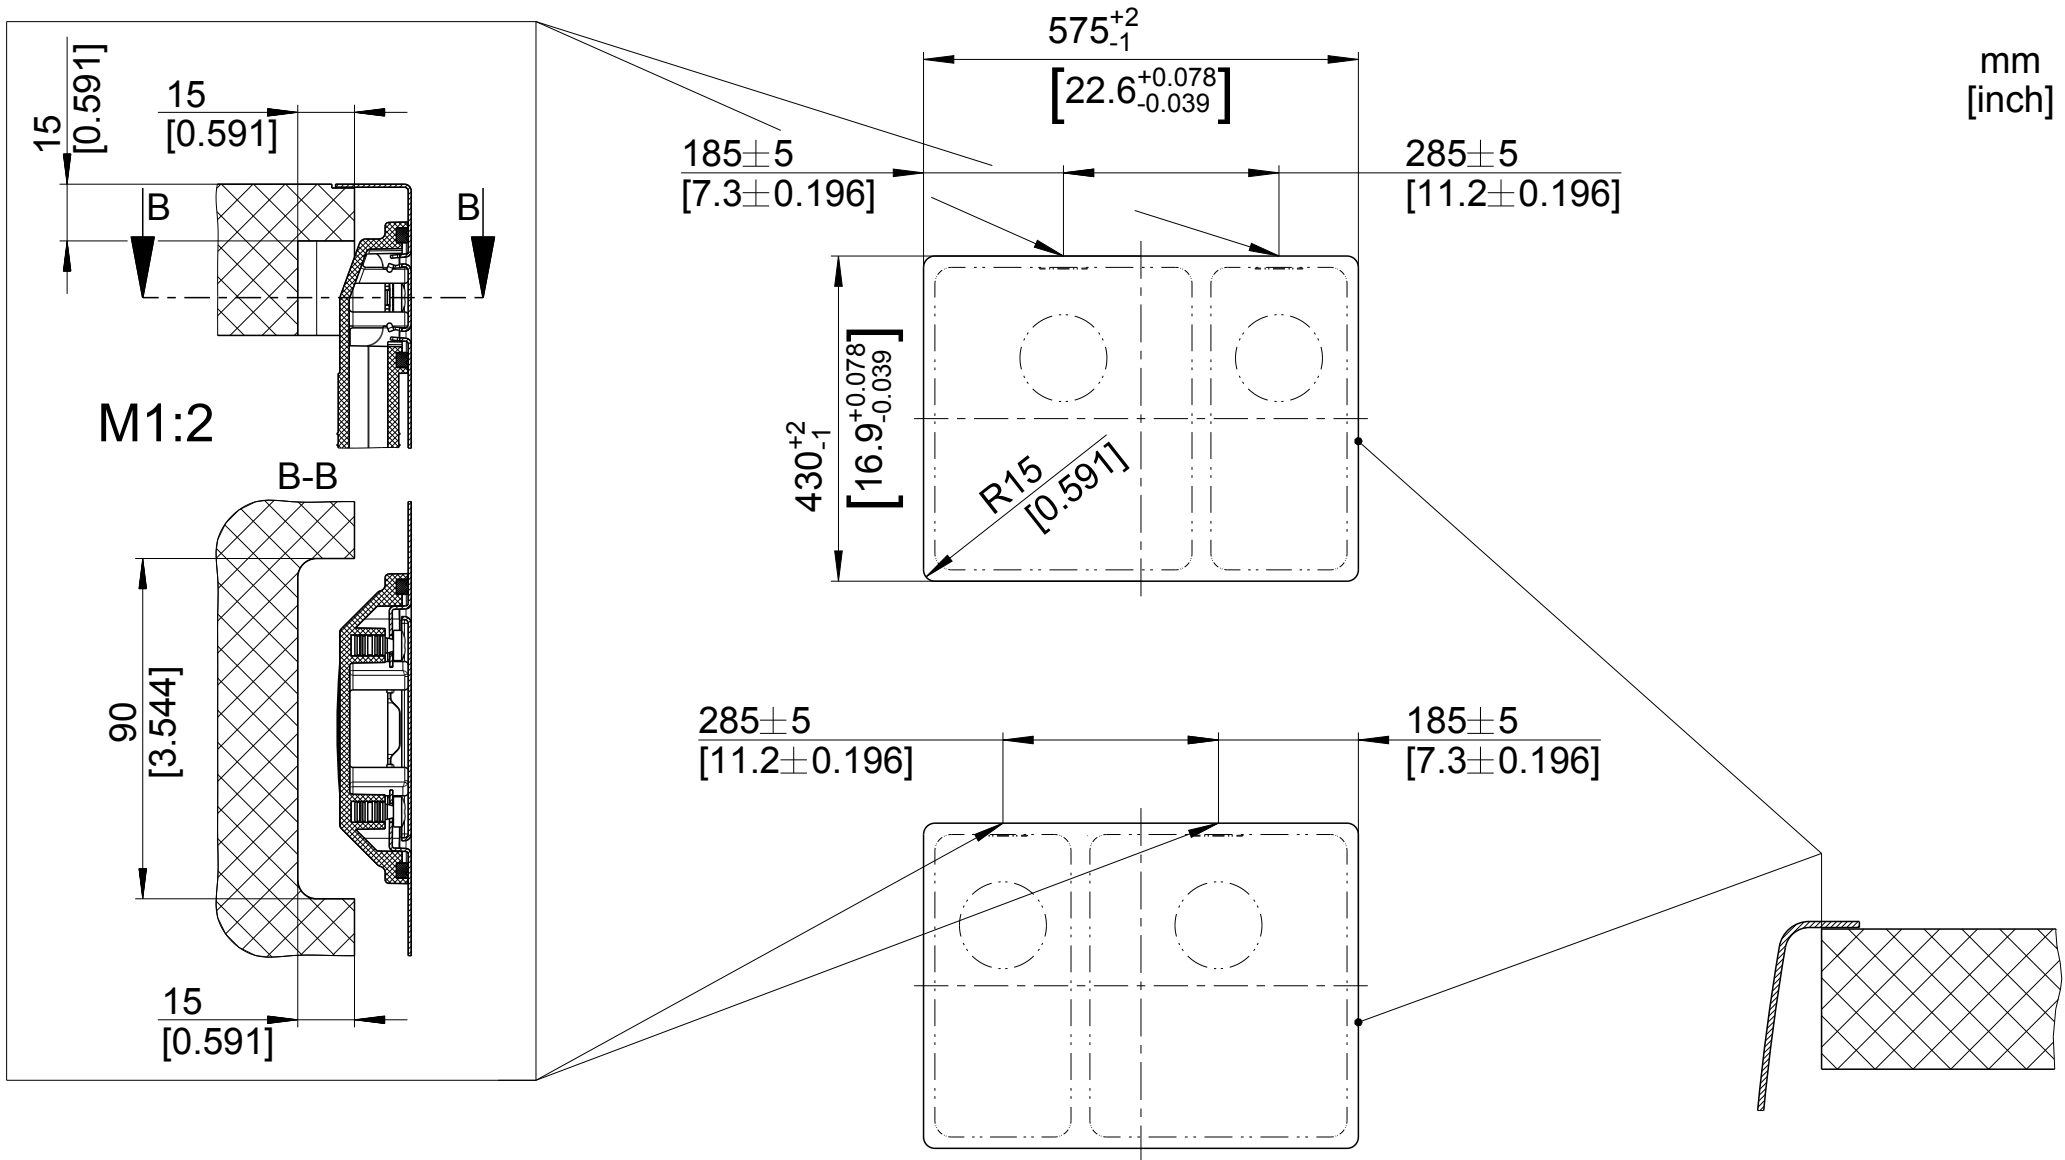

mm
[inch]

BLANCO

BLANCO ANDANO 340/180-IF

Änderungen vorbehalten. Aktuellste Version im Internet.
Subject to modifications. Latest version on the internet.

Edelstahl / Stainless steel

M 1:5

03/2015

andano_340_180-if_s_b_f

1000241816

BLANCO

BLANCO ANDANO 340/180-IF

Änderungen vorbehalten. Aktuellste Version im Internet.
Subject to modifications. Latest version on the internet.

Edelstahl / Stainless steel

M 1:10

03/2015

andano_340_180-if_s_f

1000241793

BLANCO

BLANCO ANDANO 340/180-IF

Änderungen vorbehalten. Aktuellste Version im Internet.
Subject to modifications. Latest version on the internet.

Edelstahl / Stainless steel

M 1:10

03/2015

andano_340_180-if_s_i_r