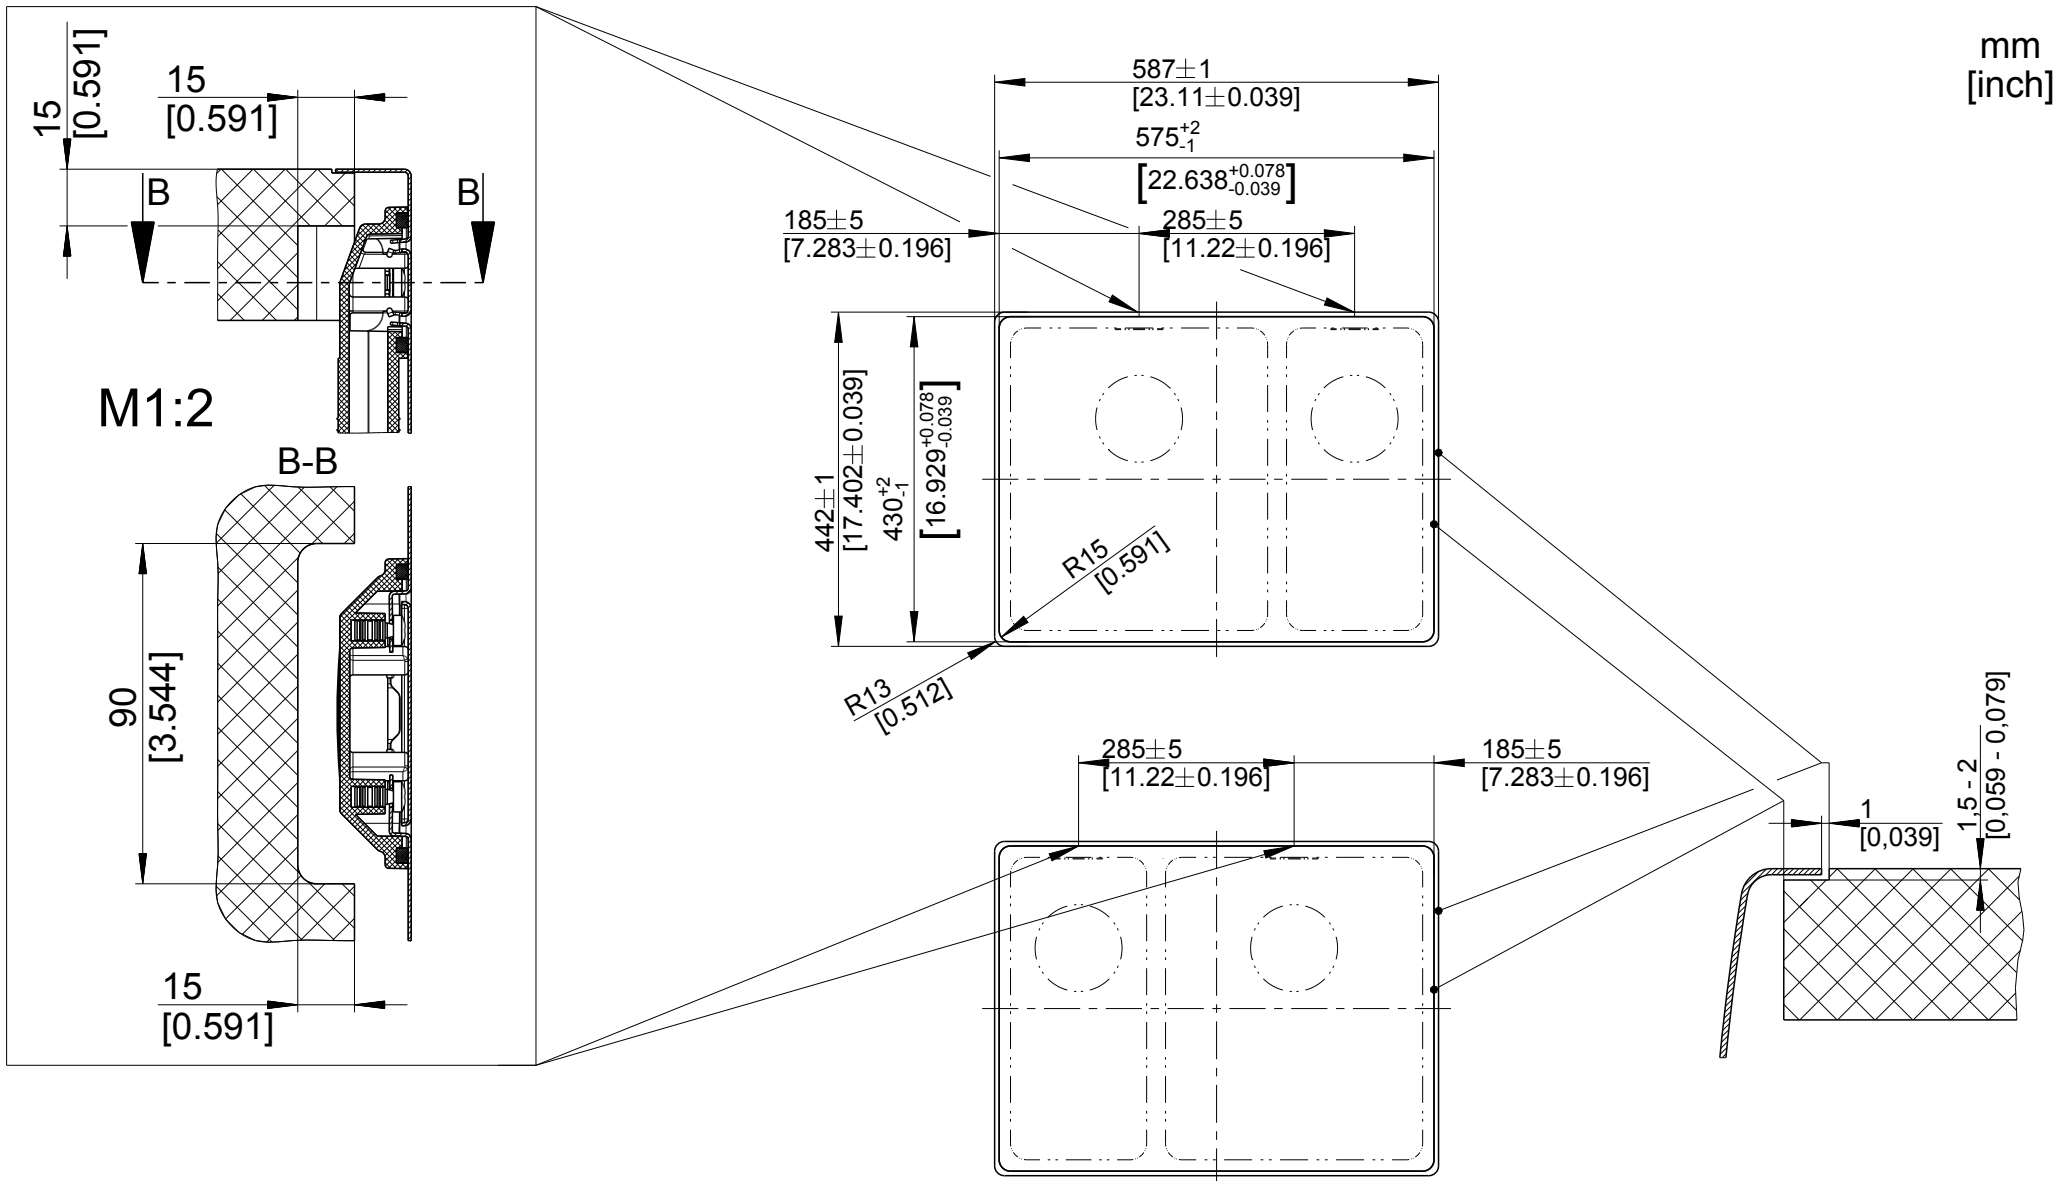

mm
[inch]

BLANCO

BLANCO ANDANO 340/180-IF

Änderungen vorbehalten. Aktuellste Version im Internet.
Subject to modifications. Latest version on the internet.

Edelstahl / Stainless steel

M 1:5

03/2015

andano_340_180-if_s_b_f

1000241816

BLANCO

BLANCO ANDANO 340/180-IF

Änderungen vorbehalten. Aktuellste Version im Internet.
Subject to modifications. Latest version on the internet.

Edelstahl / Stainless steel

M 1:10

03/2015

andano_340_180-if_s_f

1000241793

BLANCO

BLANCO ANDANO 340/180-IF

Änderungen vorbehalten. Aktuellste Version im Internet.
Subject to modifications. Latest version on the internet.

Edelstahl / Stainless steel

M 1:10

03/2015

andano_340_180-if_s_i_r