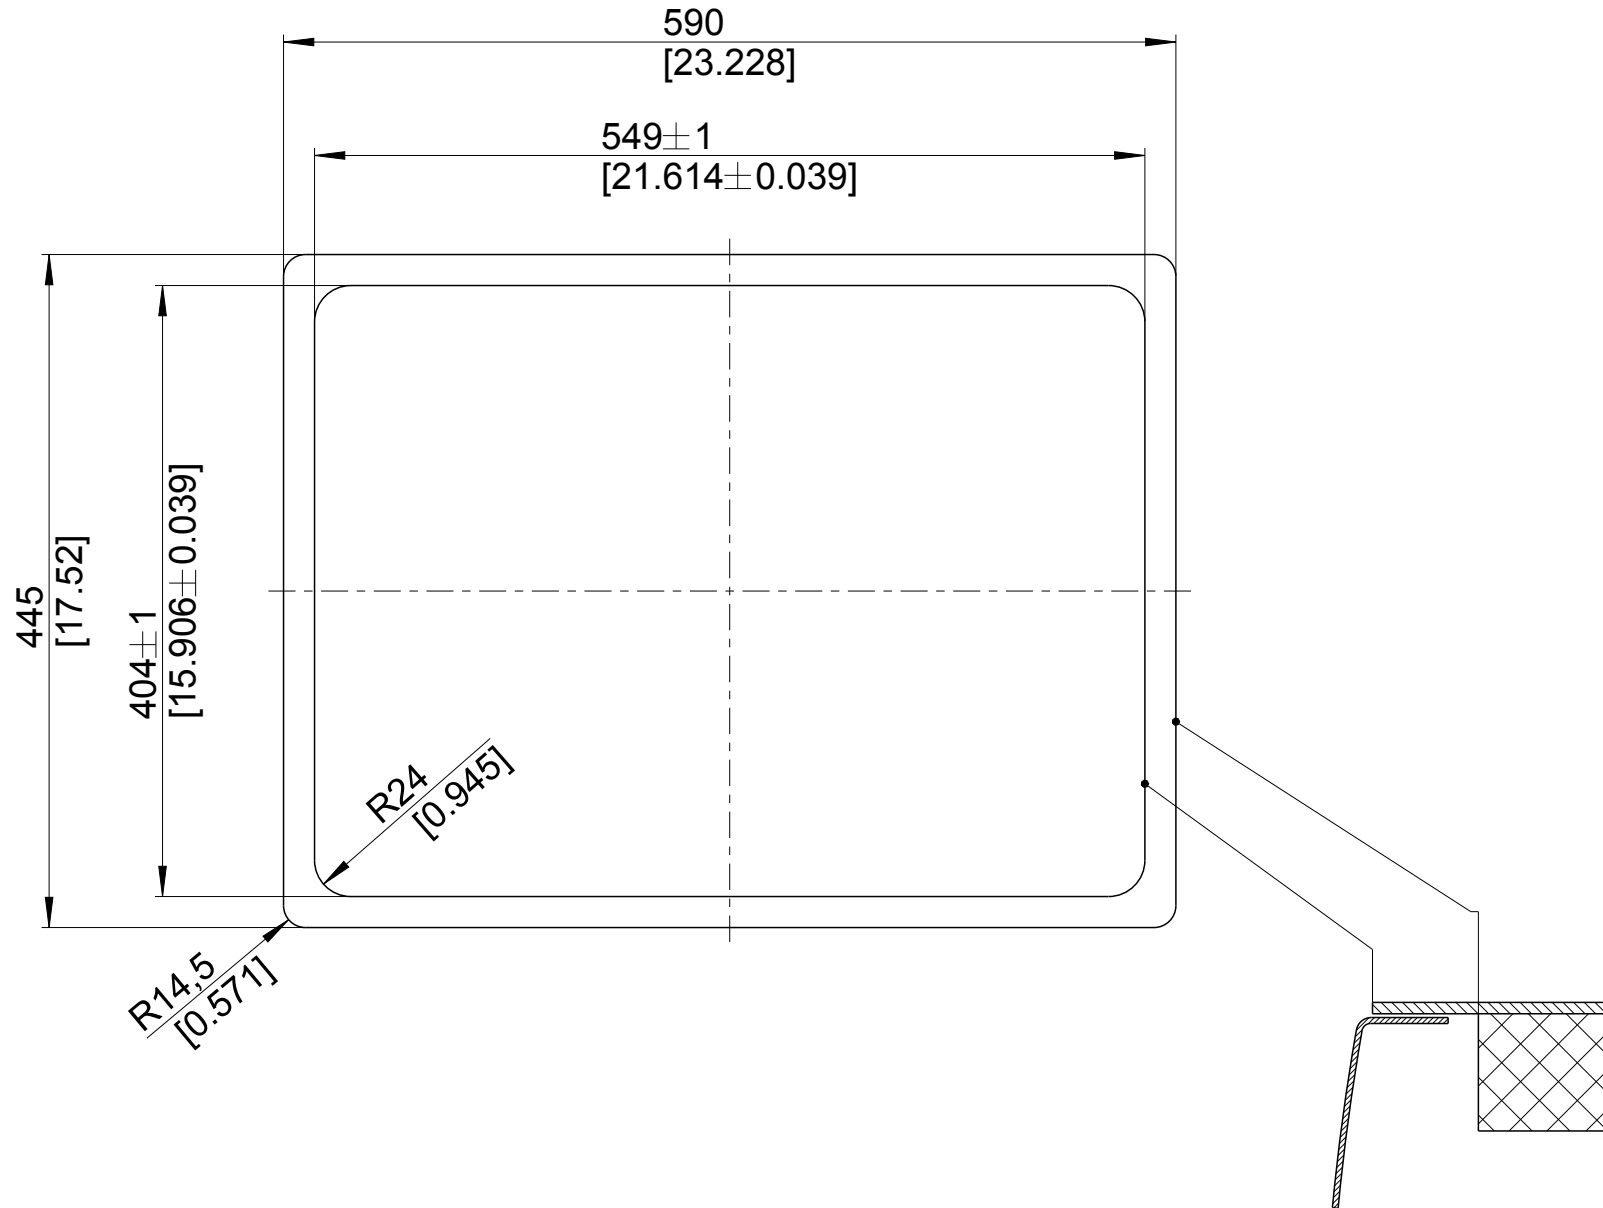

mm
[inch]

BLANCO

BLANCO ANDANO 340/180-IF

Änderungen vorbehalten. Aktuellste Version im Internet.
Subject to modifications. Latest version on the internet.

Edelstahl / Stainless steel

M 1:5

03/2015

andano_340_180-if_s_b_f

1000241816

BLANCO

BLANCO ANDANO 340/180-IF

Änderungen vorbehalten. Aktuellste Version im Internet.
Subject to modifications. Latest version on the internet.

Edelstahl / Stainless steel

M 1:10

03/2015

andano_340_180-if_s_f

1000241793

BLANCO

BLANCO ANDANO 340/180-IF

Änderungen vorbehalten. Aktuellste Version im Internet.
Subject to modifications. Latest version on the internet.

Edelstahl / Stainless steel

M 1:10

03/2015

andano_340_180-if_s_i_r