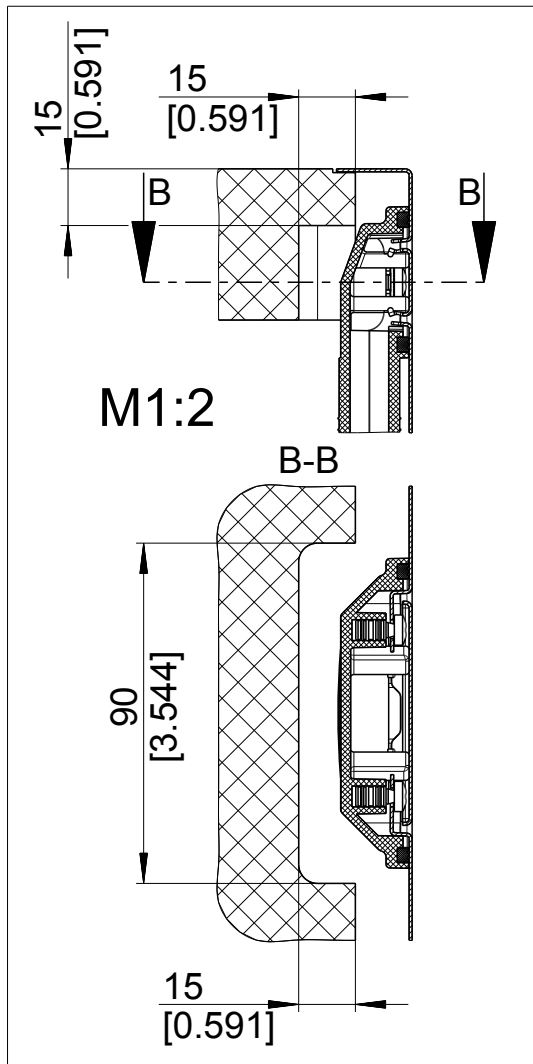

mm
[inch]

BLANCO

BLANCO ANDANO 340/340-IF

Änderungen vorbehalten. Aktuellste Version im Internet.
Subject to modifications. Latest version on the internet.

Edelstahl / Stainless steel

M 1:10

03/2015

andano_340-340-if_s_f_b

1000331848

mm
[inch]

BLANCO

BLANCO ANDANO 340/340-IF

Änderungen vorbehalten. Aktuellste Version im Internet.
Subject to modifications. Latest version on the internet.

Edelstahl / Stainless steel

M 1:5

03/2015

andano_340-340-if_s_i_b

1000331865