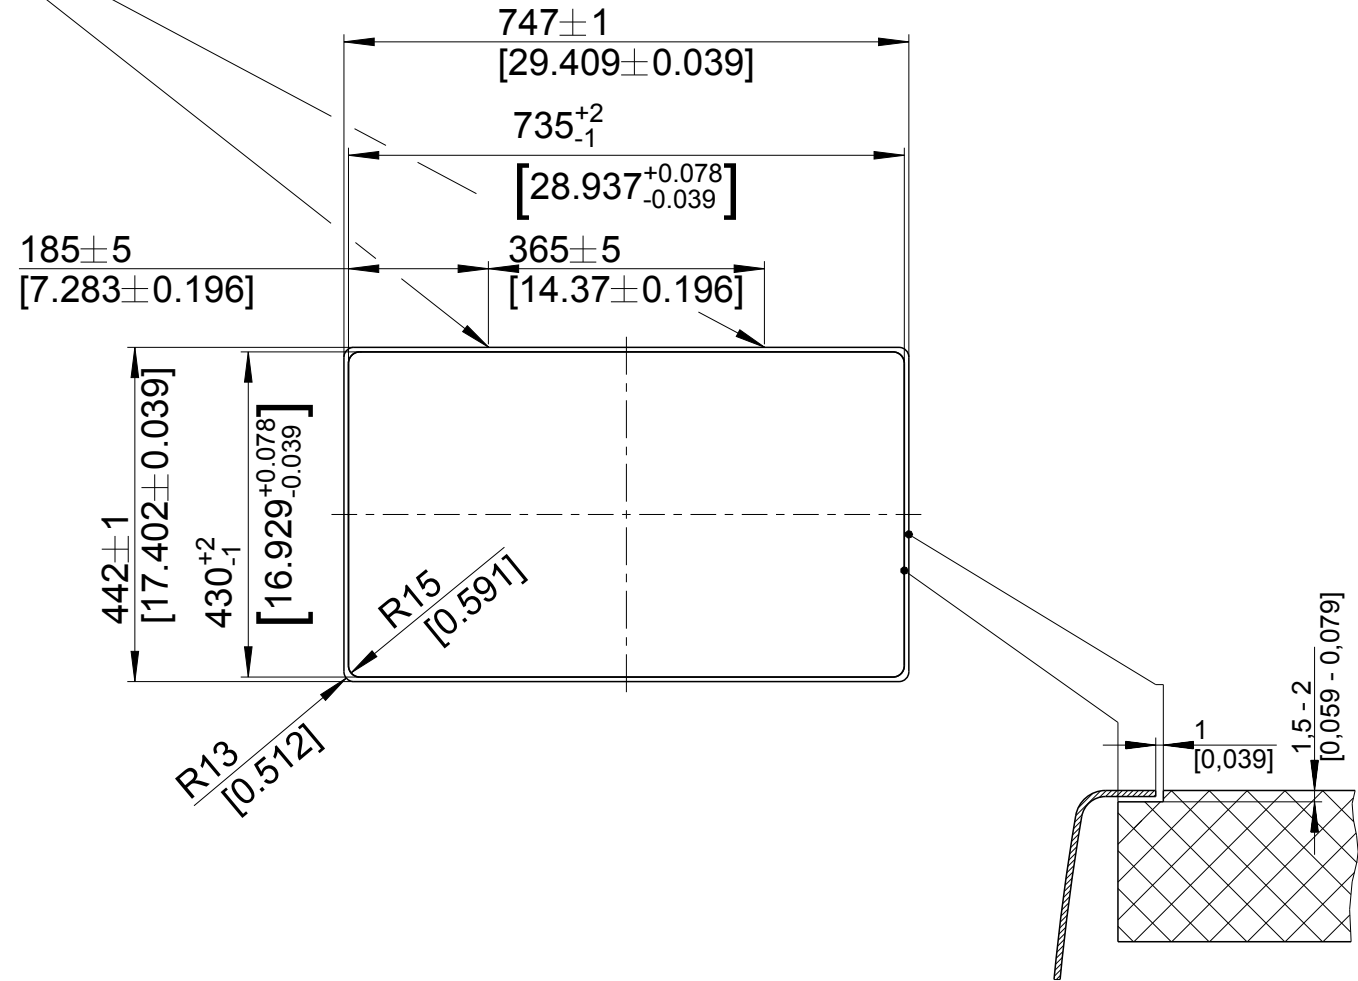

mm
[inch]

BLANCO

BLANCO ANDANO 340/340-IF

Änderungen vorbehalten. Aktuellste Version im Internet.
Subject to modifications. Latest version on the internet.

Edelstahl / Stainless steel

M 1:10

03/2015

andano_340-340-if_s_f_b

1000331848

mm
[inch]

BLANCO

BLANCO ANDANO 340/340-IF

Änderungen vorbehalten. Aktuellste Version im Internet.
Subject to modifications. Latest version on the internet.

Edelstahl / Stainless steel

M 1:5

03/2015

andano_340-340-if_s_i_b

1000331865