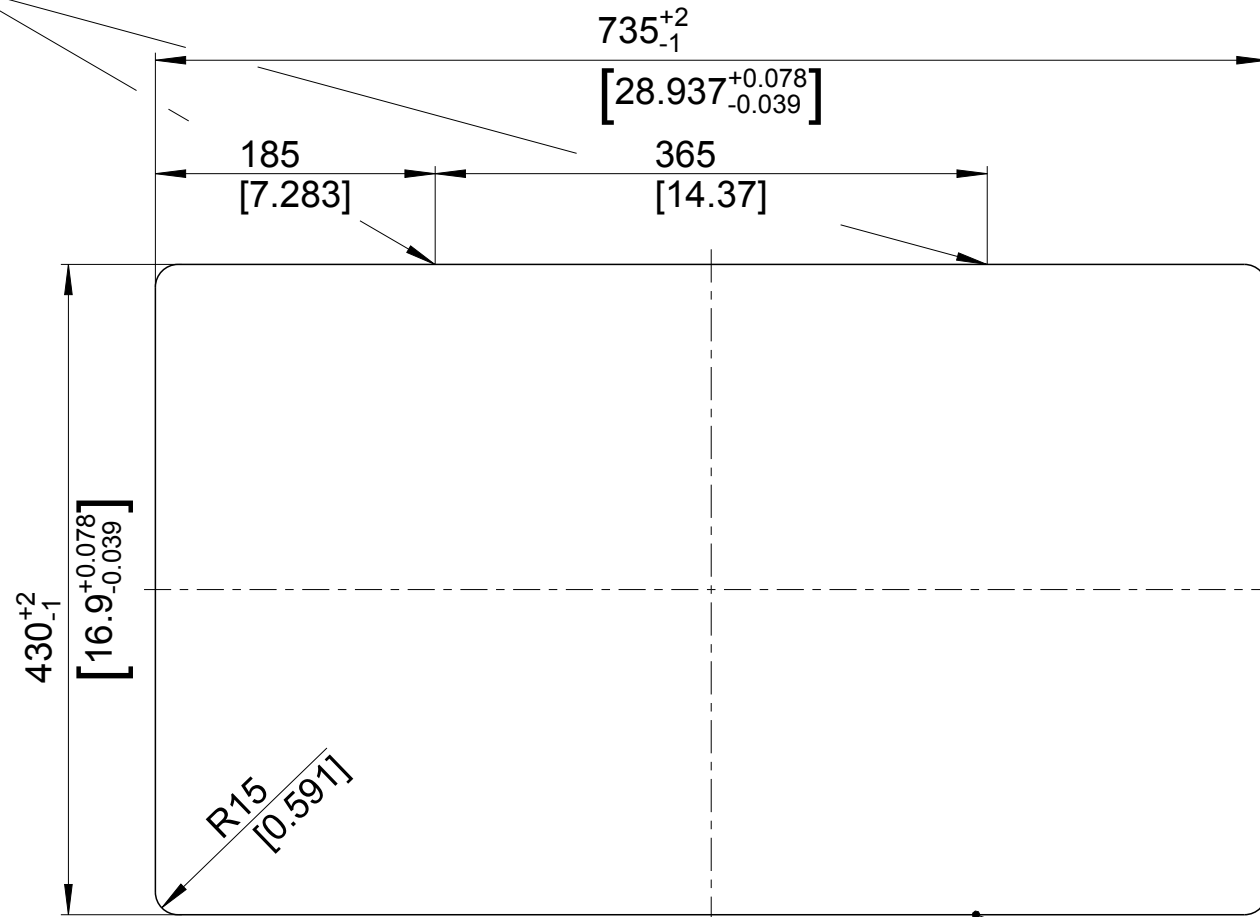

mm
[inch]

BLANCO

BLANCO ANDANO 340/340-IF

Änderungen vorbehalten. Aktuellste Version im Internet.
Subject to modifications. Latest version on the internet.

Edelstahl / Stainless steel

M 1:10

03/2015

andano_340-340-if_s_f_b

1000331848

mm
[inch]

BLANCO

BLANCO ANDANO 340/340-IF

Änderungen vorbehalten. Aktuellste Version im Internet.
Subject to modifications. Latest version on the internet.

Edelstahl / Stainless steel

M 1:5

03/2015

andano_340-340-if_s_i_b

1000331865