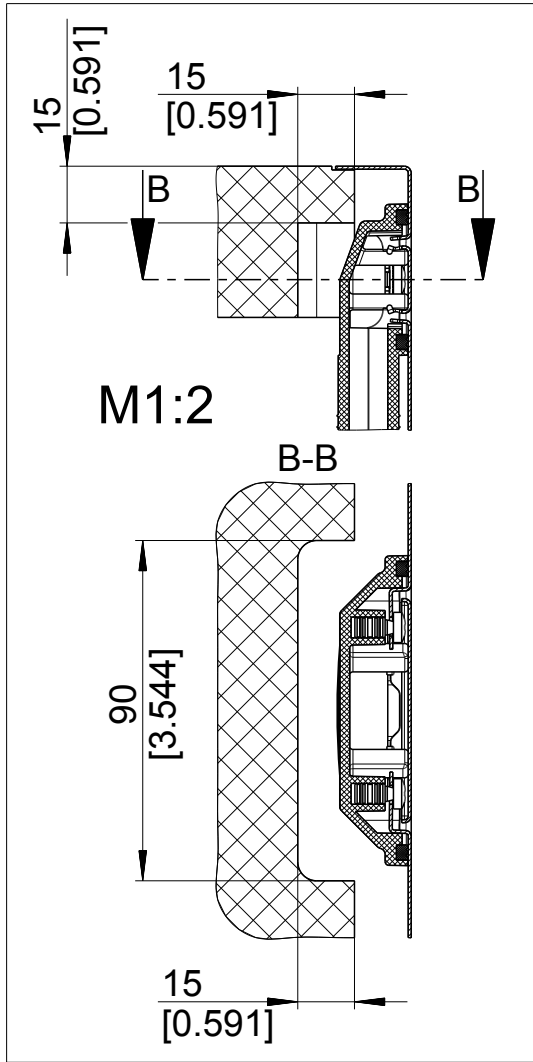

mm
[inch]

BLANCO

BLANCO ANDANO 340/340-IF

Änderungen vorbehalten. Aktuellste Version im Internet.
Subject to modifications. Latest version on the internet.

Edelstahl / Stainless steel

M 1:10

03/2015

andano_340-340-if_s_f_b

1000331848

mm
[inch]

BLANCO

BLANCO ANDANO 340/340-IF

Änderungen vorbehalten. Aktuellste Version im Internet.
Subject to modifications. Latest version on the internet.

Edelstahl / Stainless steel

M 1:5

03/2015

andano_340-340-if_s_i_b

1000331865