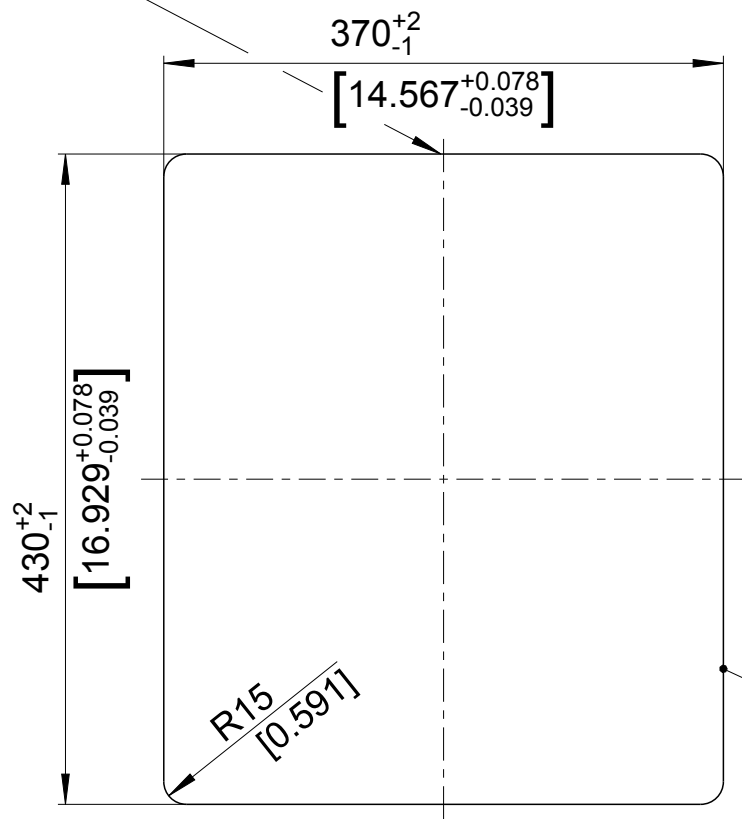

mm
[inch]

BLANCO

BLANCO ANDANO 340-IF

Änderungen vorbehalten. Aktuellste Version im Internet.
Subject to modifications. Latest version on the internet.

Edelstahl / Stainless steel

M 1:5

03/2015

andano_340-if_s_b_f

1000241781

mm
[inch]

BLANCO

BLANCO ANDANO 340-IF

Änderungen vorbehalten. Aktuellste Version im Internet.
Subject to modifications. Latest version on the internet.

Edelstahl / Stainless steel

M 1:5

03/2015