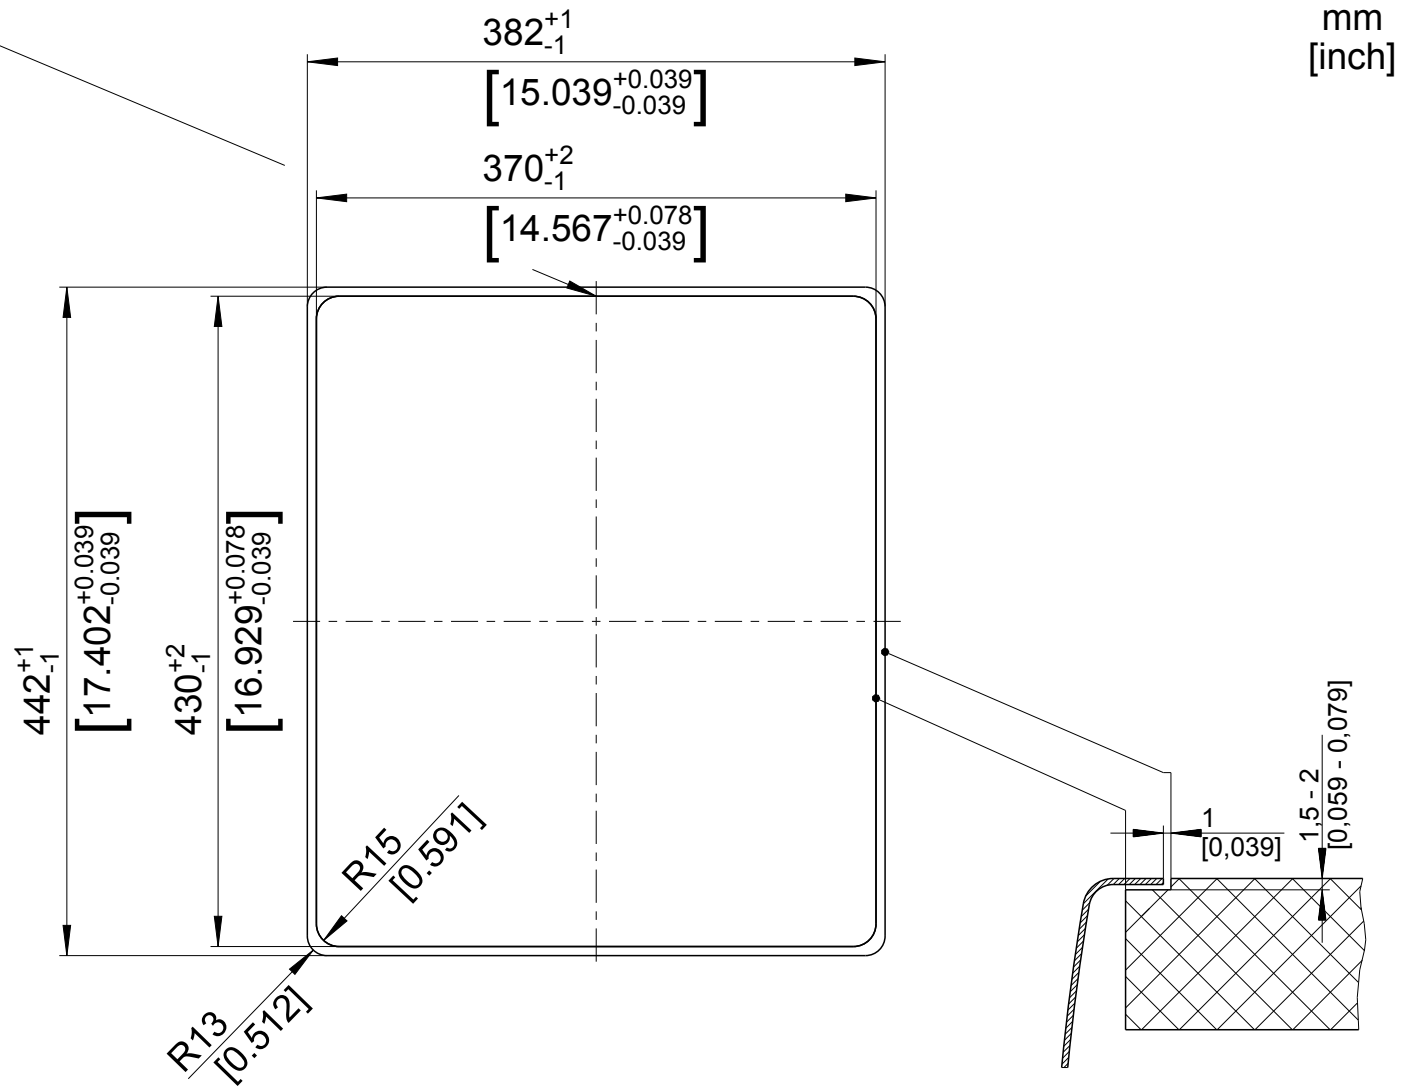

mm
[inch]

BLANCO

BLANCO ANDANO 340-IF

Änderungen vorbehalten. Aktuellste Version im Internet.
Subject to modifications. Latest version on the internet.

Edelstahl / Stainless steel

M 1:5

03/2015

andano_340-if_s_b_f

1000241810

BLANCO

BLANCO ANDANO 340-IF

Änderungen vorbehalten. Aktuellste Version im Internet.
Subject to modifications. Latest version on the internet.

Edelstahl / Stainless steel

M 1:5

03/2015

andano_340-if_s_f

1000241781

mm
[inch]

BLANCO

BLANCO ANDANO 340-IF

Änderungen vorbehalten. Aktuellste Version im Internet.
Subject to modifications. Latest version on the internet.

Edelstahl / Stainless steel

M 1:5

03/2015

andano_340-if_s_i_r

1000241785