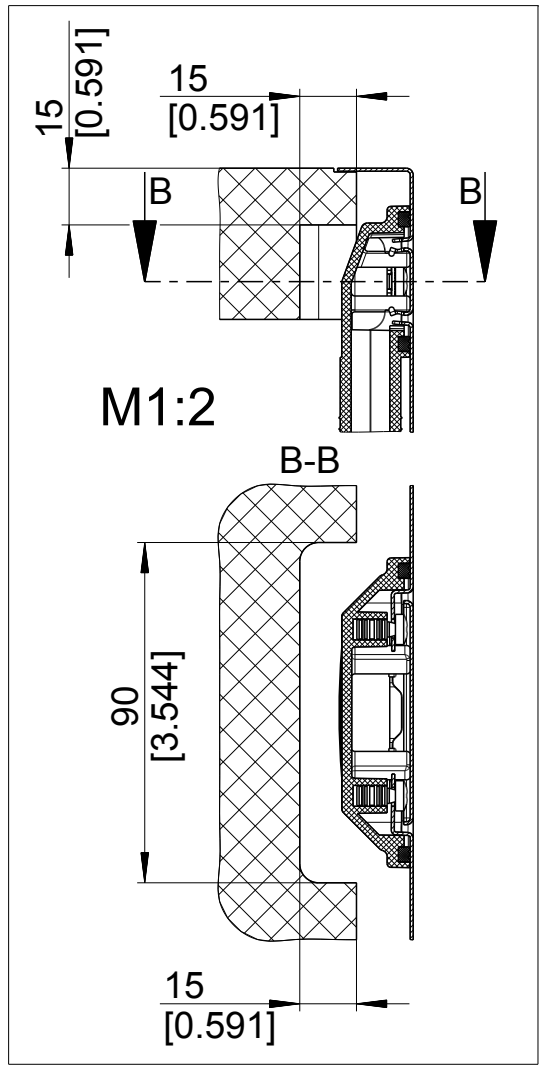

mm
[inch]

BLANCO

BLANCO ANDANO 340-IF

Änderungen vorbehalten. Aktuellste Version im Internet.
Subject to modifications. Latest version on the internet.

Edelstahl / Stainless steel

M 1:5

03/2015

andano_340-if_s_b_f

1000241810

BLANCO

BLANCO ANDANO 340-IF

Änderungen vorbehalten. Aktuellste Version im Internet.
Subject to modifications. Latest version on the internet.

Edelstahl / Stainless steel

M 1:5

03/2015

andano_340-if_s_f

1000241781

mm
[inch]

BLANCO

BLANCO ANDANO 340-IF

Änderungen vorbehalten. Aktuellste Version im Internet.
Subject to modifications. Latest version on the internet.

Edelstahl / Stainless steel

M 1:5

03/2015

andano_340-if_s_i_r

1000241785