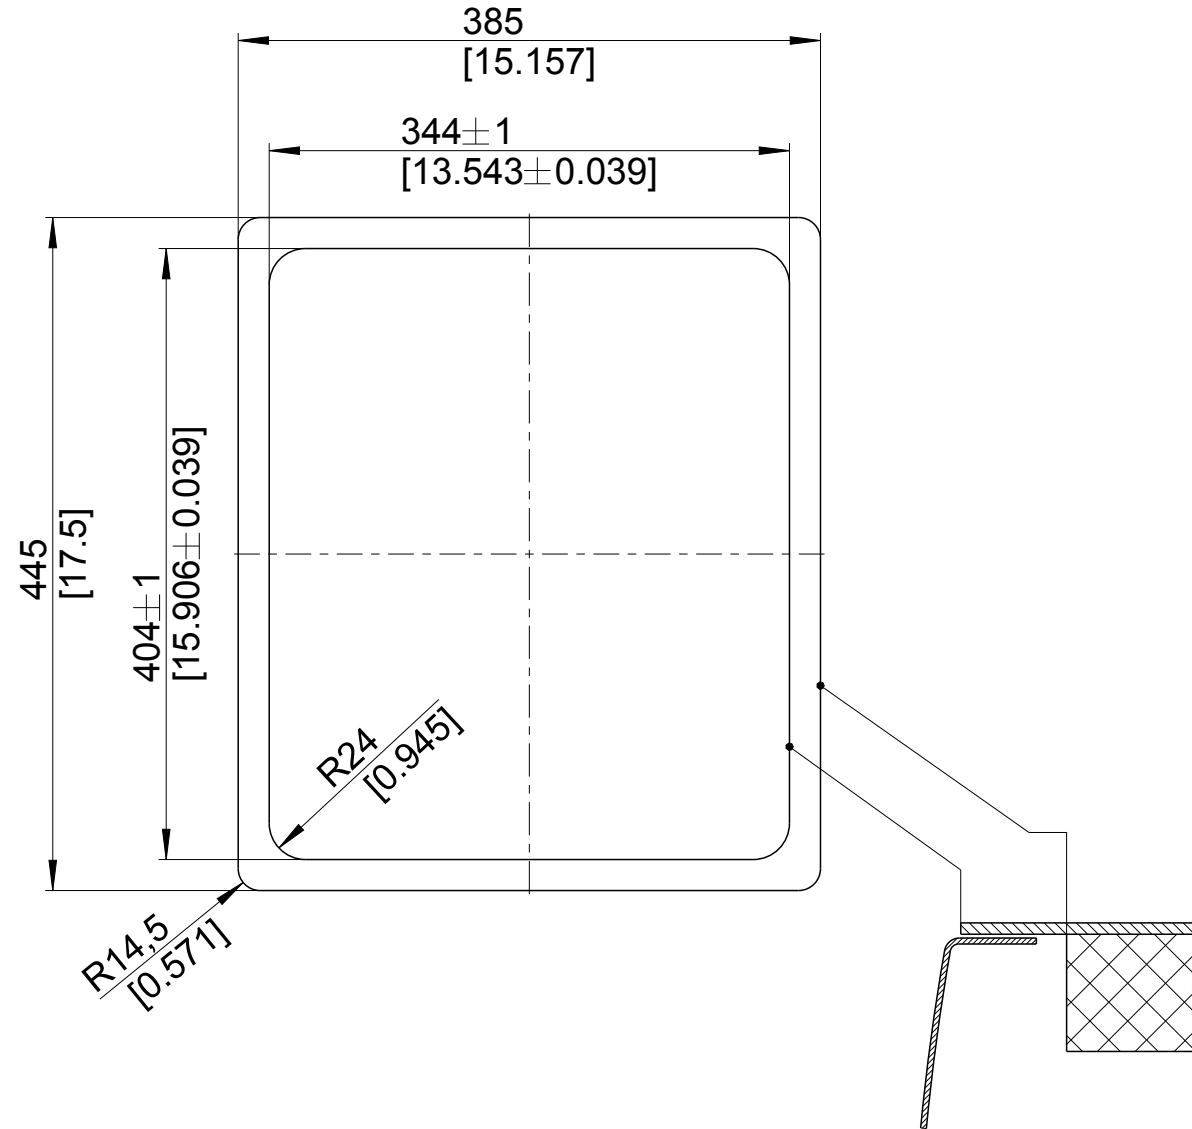

mm
[inch]

BLANCO

BLANCO ANDANO 340-IF

Änderungen vorbehalten. Aktuellste Version im Internet.
Subject to modifications. Latest version on the internet.

Edelstahl / Stainless steel

M 1:5

03/2015

andano_340-if_s_b_f

1000241810

BLANCO

BLANCO ANDANO 340-IF

Änderungen vorbehalten. Aktuellste Version im Internet.
Subject to modifications. Latest version on the internet.

Edelstahl / Stainless steel

M 1:5

03/2015

andano_340-if_s_f

1000241781

mm
[inch]

BLANCO

BLANCO ANDANO 340-IF

Änderungen vorbehalten. Aktuellste Version im Internet.
Subject to modifications. Latest version on the internet.

Edelstahl / Stainless steel

M 1:5

03/2015

andano_340-if_s_i_r

1000241785