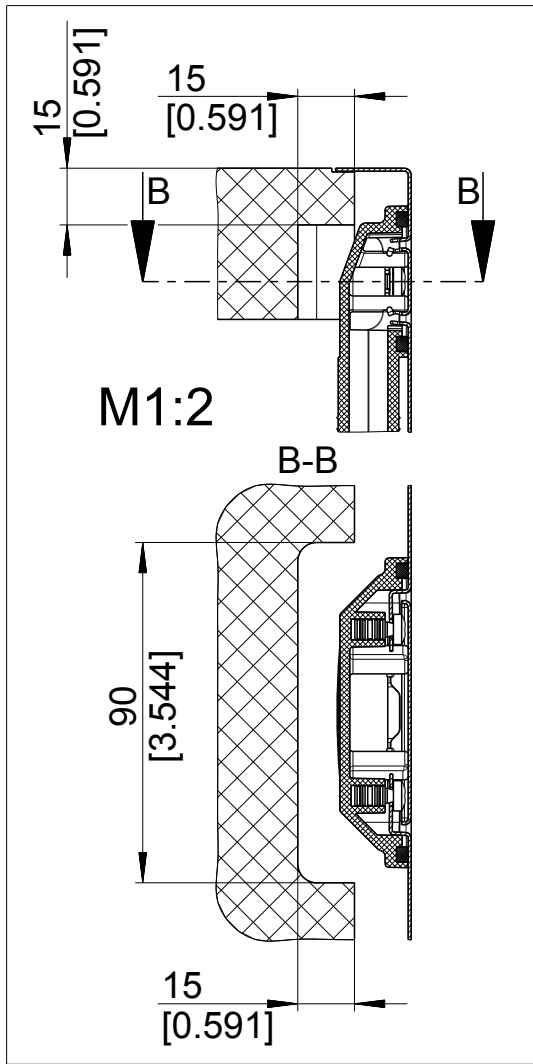

mm
[inch]

BLANCO

BLANCO ANDANO 340-IF

Änderungen vorbehalten. Aktuellste Version im Internet.
Subject to modifications. Latest version on the internet.

Edelstahl / Stainless steel

M 1:5

03/2015

andano_340-if_s_b_f

1000241810

BLANCO

BLANCO ANDANO 340-IF

Änderungen vorbehalten. Aktuellste Version im Internet.
Subject to modifications. Latest version on the internet.

Edelstahl / Stainless steel

M 1:5

03/2015

andano_340-if_s_f

1000241781

mm
[inch]

BLANCO

BLANCO ANDANO 340-IF

Änderungen vorbehalten. Aktuellste Version im Internet.
Subject to modifications. Latest version on the internet.

Edelstahl / Stainless steel

M 1:5

03/2015