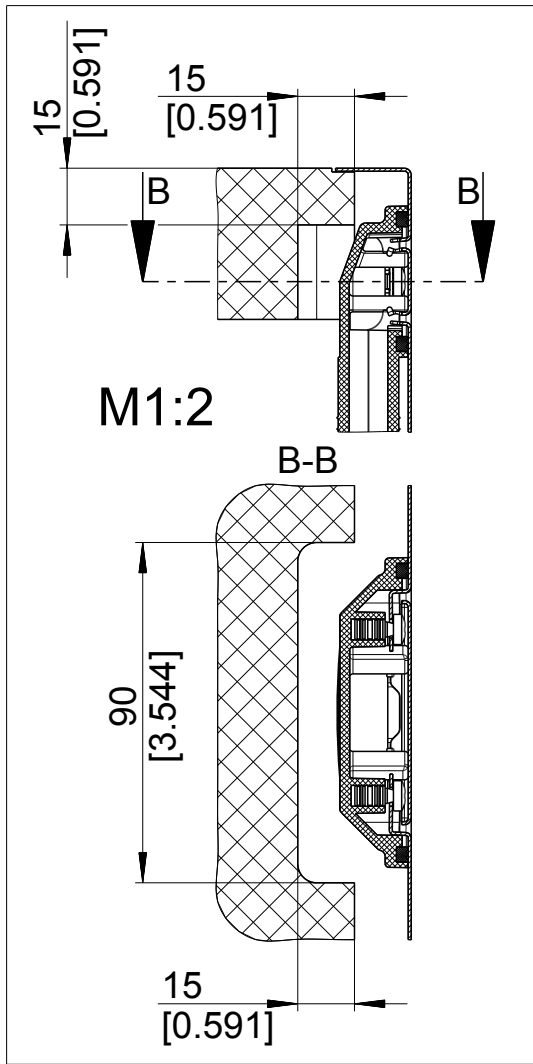

mm
[inch]

BLANCO

BLANCO ANDANO 400/400-IF

Änderungen vorbehalten. Aktuellste Version im Internet.
Subject to modifications. Latest version on the internet.

Edelstahl / Stainless steel

M 1:5

03/2015

andano_400_400-if_s_b_f

1000241818

mm
[inch]

BLANCO

BLANCO ANDANO 400/400-IF

Änderungen vorbehalten. Aktuellste Version im Internet.
Subject to modifications. Latest version on the internet.

Edelstahl / Stainless steel

M 1:10

03/2015

andano_400_400-if_s_f

1000241796

mm
[inch]

BLANCO

BLANCO ANDANO 400/400-IF

Änderungen vorbehalten. Aktuellste Version im Internet.
Subject to modifications. Latest version on the internet.

Edelstahl / Stainless steel