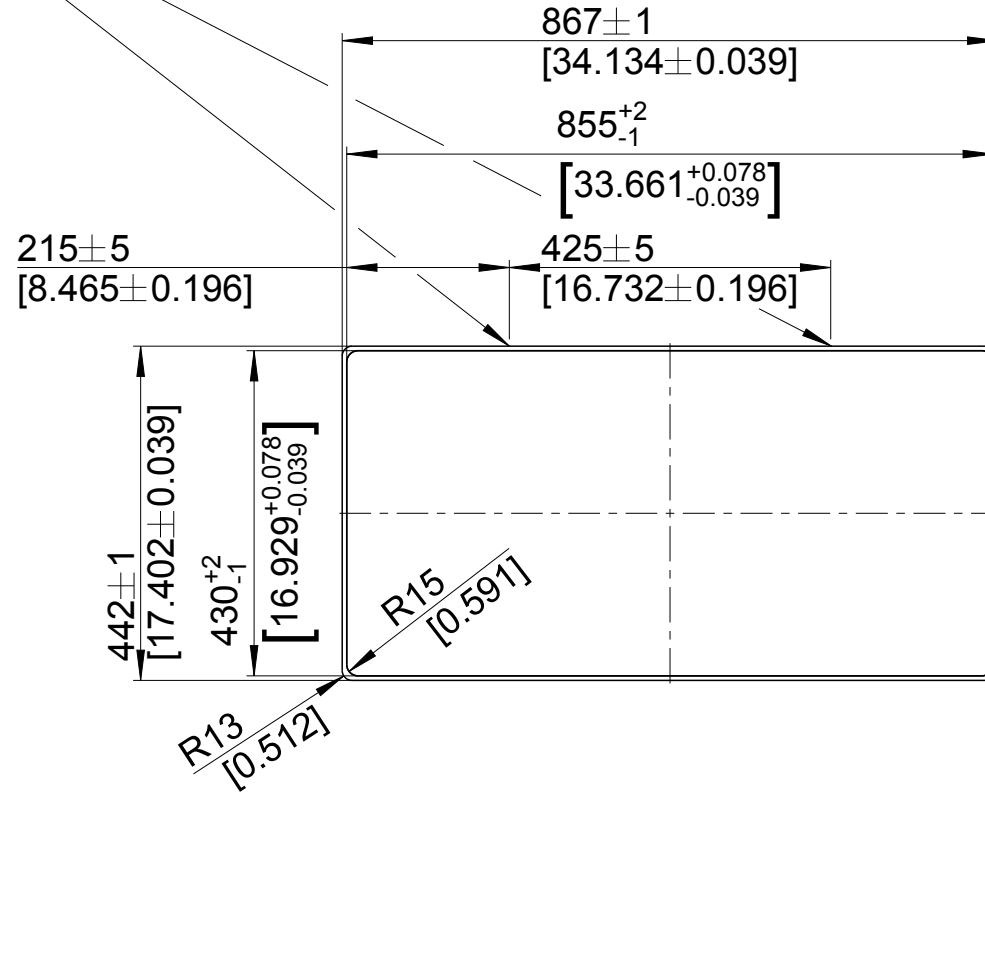

mm
[inch]

BLANCO

BLANCO ANDANO 400/400-IF

Änderungen vorbehalten. Aktuellste Version im Internet.
Subject to modifications. Latest version on the internet.

Edelstahl / Stainless steel

M 1:5

03/2015

andano_400_400-if_s_b_f

1000241818

mm
[inch]

BLANCO

BLANCO ANDANO 400/400-IF

Änderungen vorbehalten. Aktuellste Version im Internet.
Subject to modifications. Latest version on the internet.

Edelstahl / Stainless steel

M 1:10

03/2015

andano_400_400-if_s_f

1000241796

mm
[inch]

BLANCO

BLANCO ANDANO 400/400-IF

Änderungen vorbehalten. Aktuellste Version im Internet.
Subject to modifications. Latest version on the internet.

Edelstahl / Stainless steel