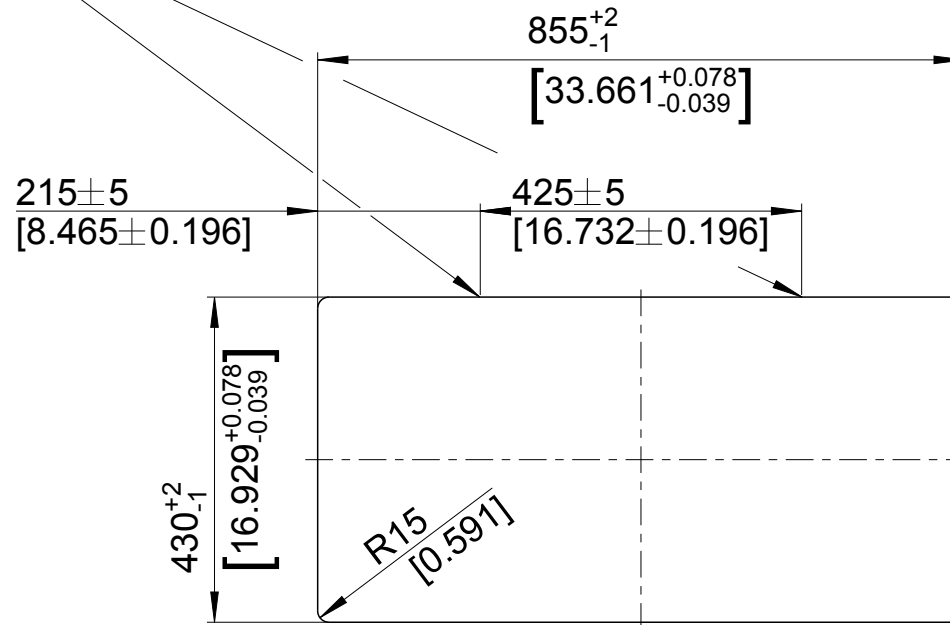

1000241818

mm
[inch]

BLANCO

BLANCO ANDANO 400/400-IF

Änderungen vorbehalten. Aktuellste Version im Internet.
Subject to modifications. Latest version on the internet.

Edelstahl / Stainless steel

M 1:10

03/2015

andano_400_400-if_s_f

1000241796

mm
[inch]

BLANCO

BLANCO ANDANO 400/400-IF

Änderungen vorbehalten. Aktuellste Version im Internet.
Subject to modifications. Latest version on the internet.

Edelstahl / Stainless steel