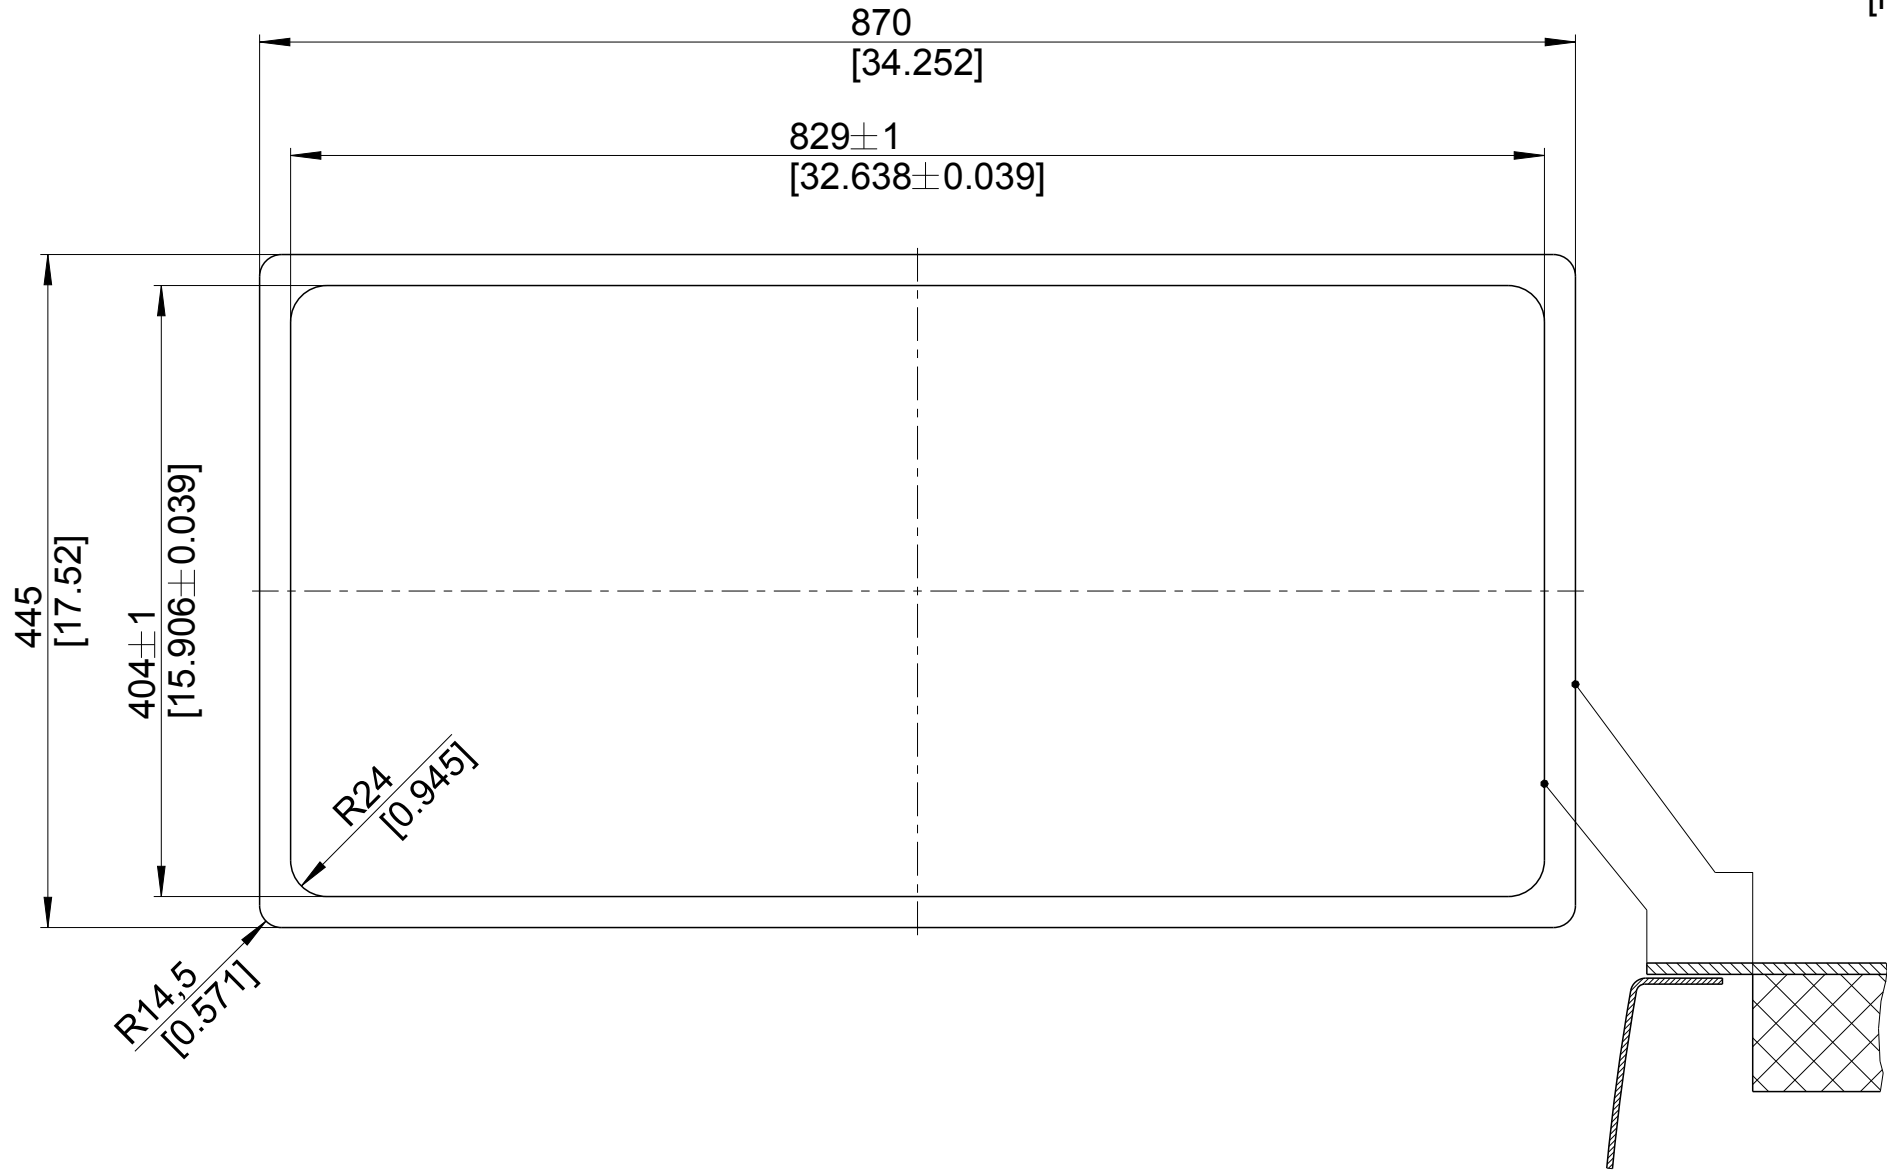

mm
[inch]

BLANCO

BLANCO ANDANO 400/400-IF

Änderungen vorbehalten. Aktuellste Version im Internet.
Subject to modifications. Latest version on the internet.

Edelstahl / Stainless steel

M 1:5

03/2015

andano_400_400-if_s_b_f

1000241818

mm
[inch]

BLANCO

BLANCO ANDANO 400/400-IF

Änderungen vorbehalten. Aktuellste Version im Internet.
Subject to modifications. Latest version on the internet.

Edelstahl / Stainless steel

M 1:10

03/2015

andano_400_400-if_s_f

1000241796

mm
[inch]

BLANCO

BLANCO ANDANO 400/400-IF

Änderungen vorbehalten. Aktuellste Version im Internet.
Subject to modifications. Latest version on the internet.

Edelstahl / Stainless steel