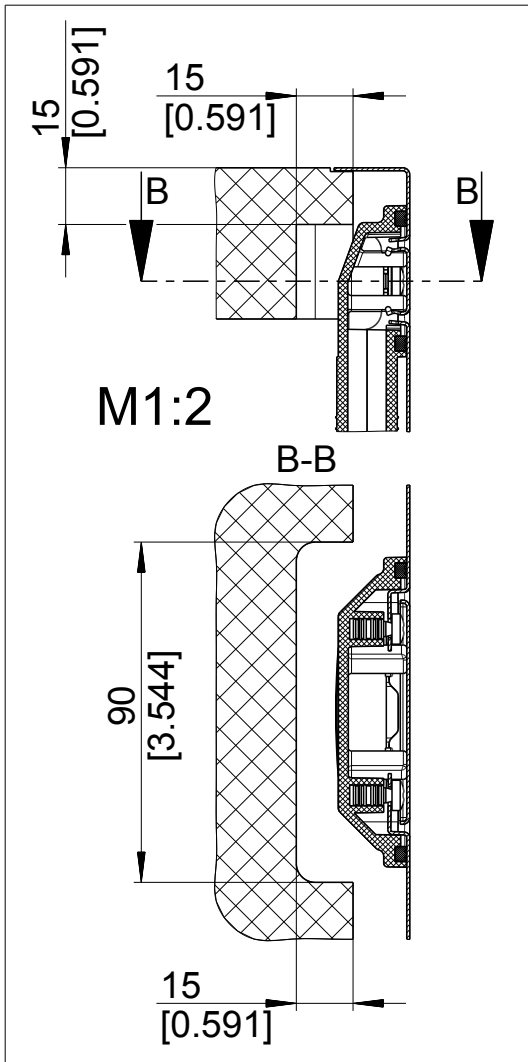

mm
[inch]

BLANCO

BLANCO ANDANO 400/400-IF

Änderungen vorbehalten. Aktuellste Version im Internet.
Subject to modifications. Latest version on the internet.

Edelstahl / Stainless steel

M 1:5

03/2015

andano_400_400-if_s_b_f

1000241818

mm
[inch]

BLANCO

BLANCO ANDANO 400/400-IF

Änderungen vorbehalten. Aktuellste Version im Internet.
Subject to modifications. Latest version on the internet.

Edelstahl / Stainless steel

M 1:10

03/2015

andano_400_400-if_s_f

1000241796

mm
[inch]

BLANCO

BLANCO ANDANO 400/400-IF

Änderungen vorbehalten. Aktuellste Version im Internet.
Subject to modifications. Latest version on the internet.

Edelstahl / Stainless steel