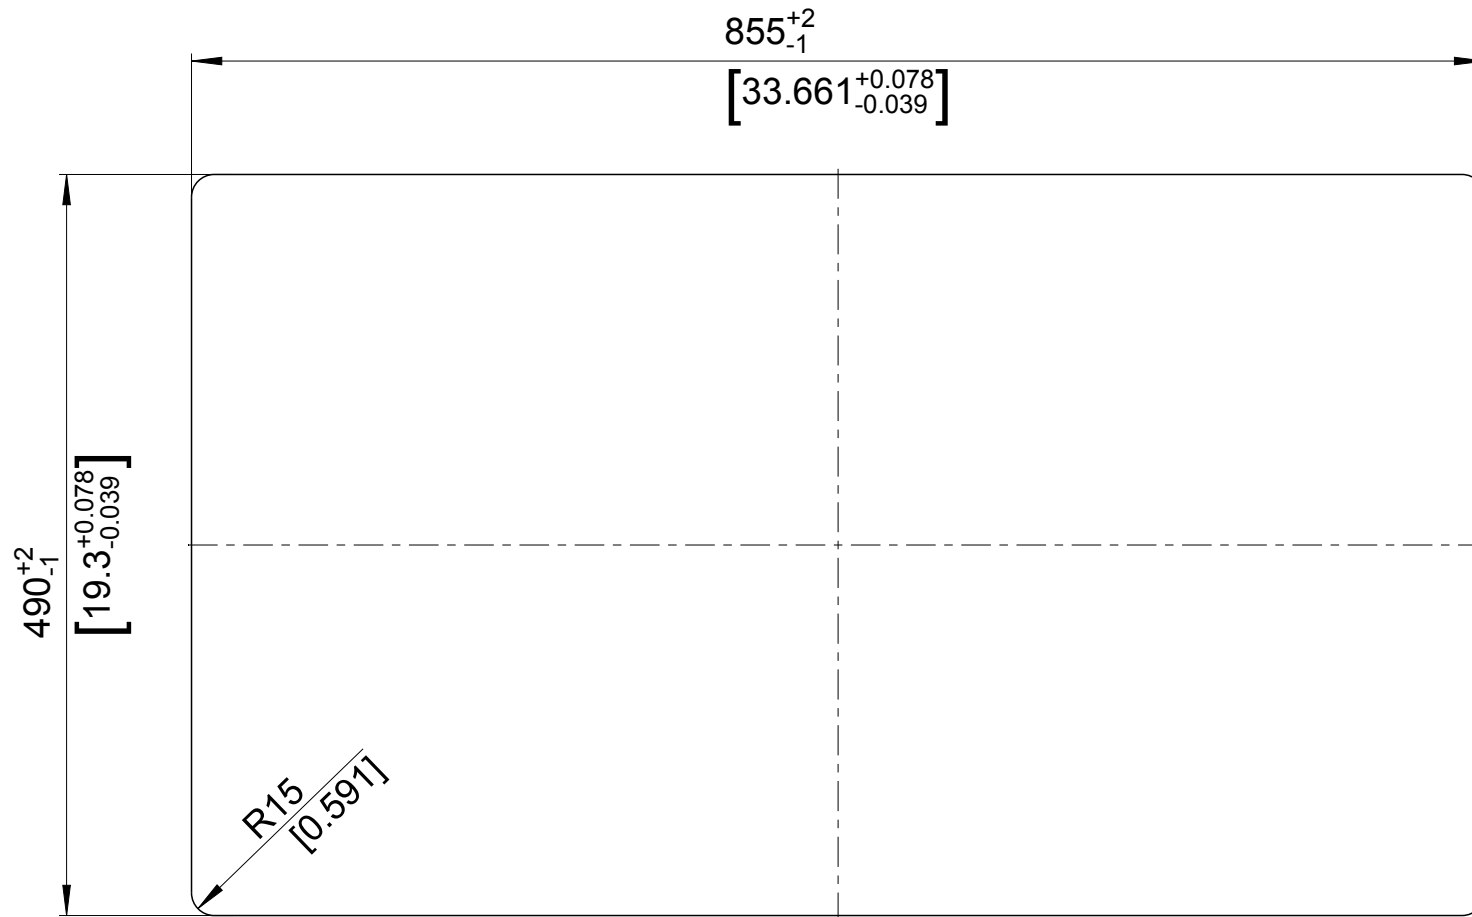

BLANCO

BLANCO ANDANO 400/400-IF/A

Änderungen vorbehalten. Aktuellste Version im Internet.
Subject to modifications. Latest version on the internet.

Edelstahl / Stainless steel

M 1:5

03/2015

andano_400_400-ifa_s_f

1000299544

mm
[inch]

BLANCO

BLANCO ANDANO 400/400-IF/A

Änderungen vorbehalten. Aktuellste Version im Internet.
Subject to modifications. Latest version on the internet.

Edelstahl / Stainless steel

M 1:5

03/2015