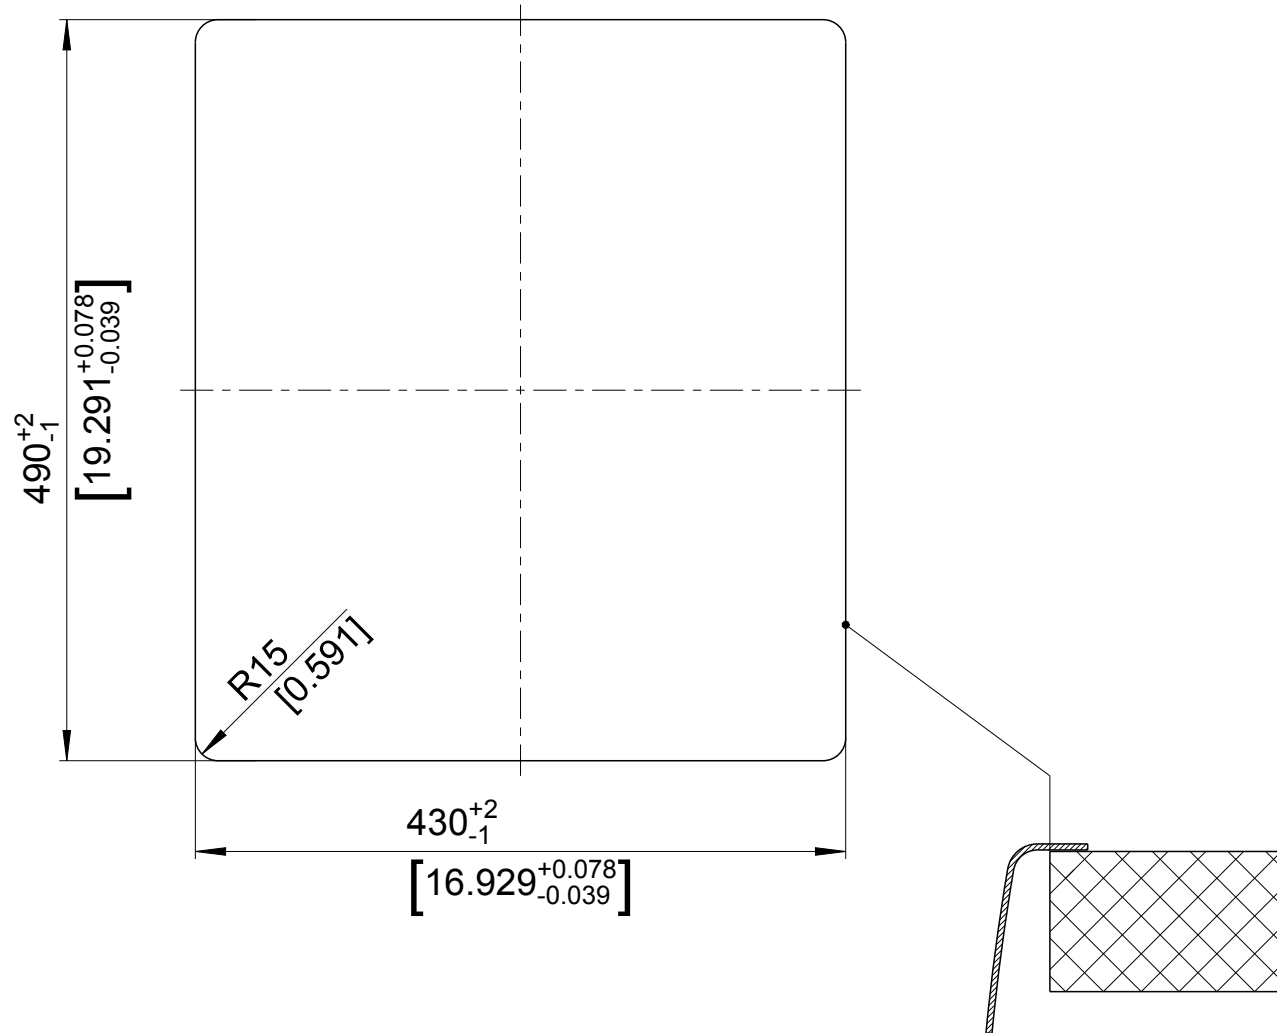

mm  
[inch]

**BLANCO**

BLANCO ANDANO 400-IF/A

Änderungen vorbehalten. Aktuellste Version im Internet.  
Subject to modifications. Latest version on the internet.

Edelstahl / Stainless steel

M 1:5

03/2015

andano\_400-ifa\_s\_f

1000299506

mm  
[inch]

**BLANCO**

BLANCO ANDANO 400-IF/A

Änderungen vorbehalten. Aktuellste Version im Internet.  
Subject to modifications. Latest version on the internet.

Edelstahl / Stainless steel

M 1:5