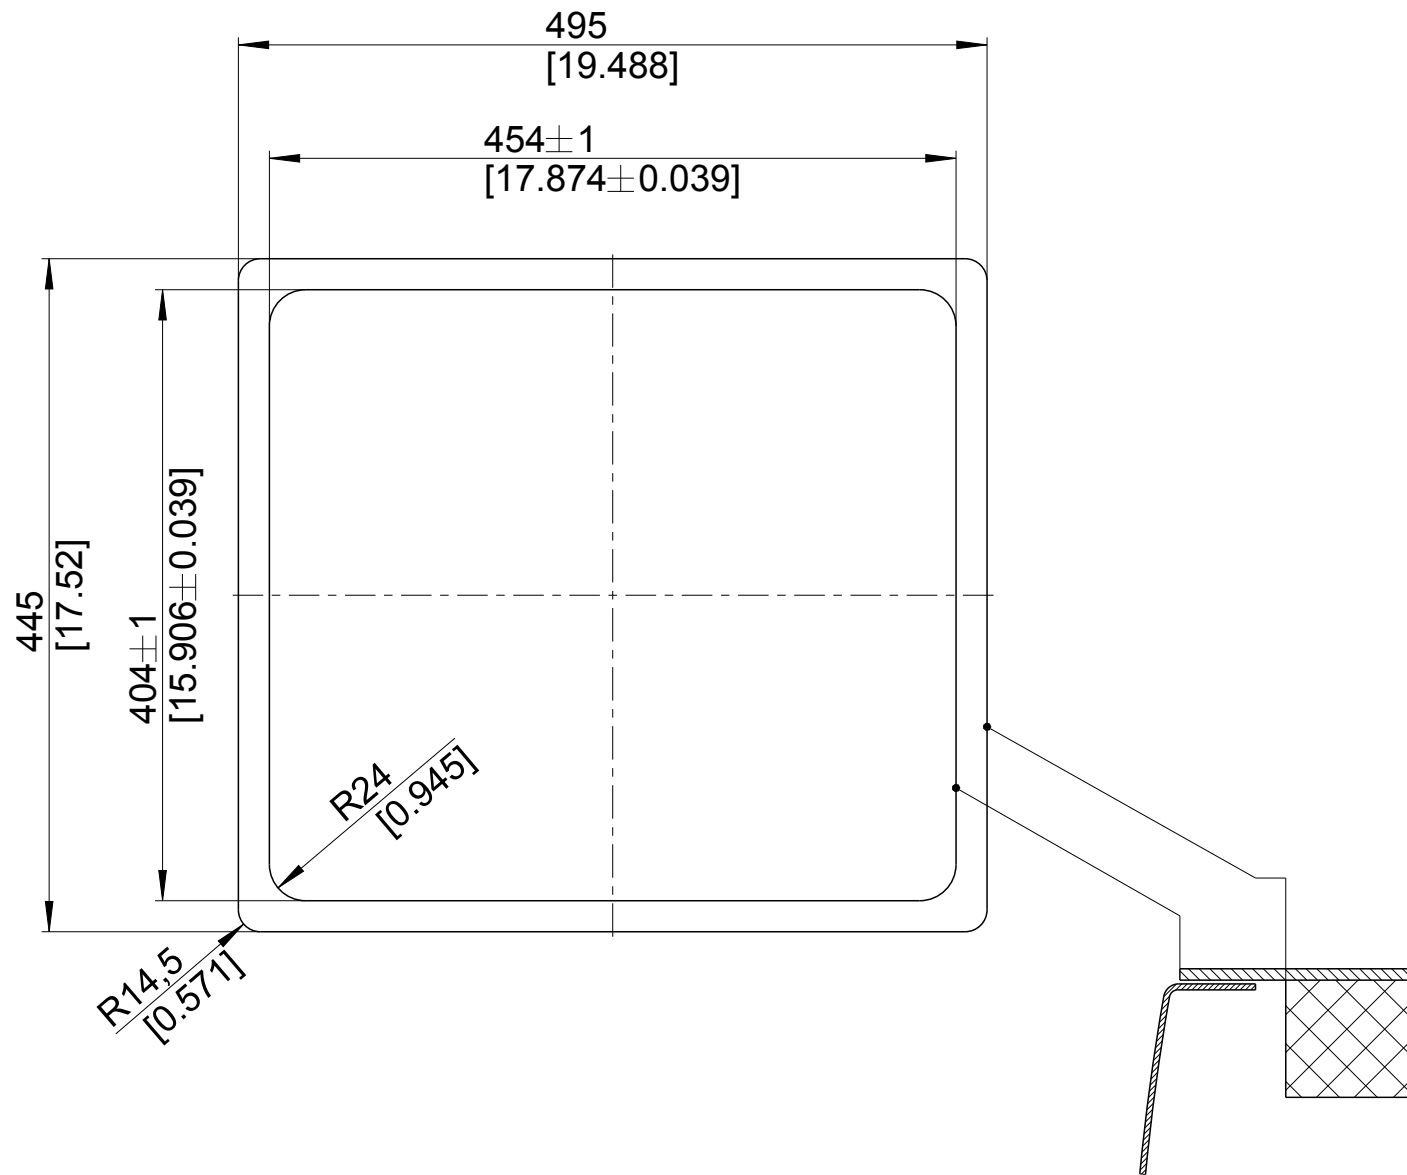

mm
[inch]

BLANCO

BLANCO ANDANO 450-IF

Änderungen vorbehalten. Aktuellste Version im Internet.
Subject to modifications. Latest version on the internet.

Edelstahl / Stainless steel

M 1:5

03/2015

andano_450-if_s_b_f

1000291708

BLANCO

BLANCO ANDANO 450-IF

Änderungen vorbehalten. Aktuellste Version im Internet.
Subject to modifications. Latest version on the internet.

Edelstahl / Stainless steel

M 1:5

03/2015

andano_450-if_s_f

1000291693

mm
[inch]

BLANCO

BLANCO ANDANO 450-IF

Änderungen vorbehalten. Aktuellste Version im Internet.
Subject to modifications. Latest version on the internet.

Edelstahl / Stainless steel	M 1:5	03/2015	andano_450-if_s_i_r	1000291706
-----------------------------	-------	---------	---------------------	------------