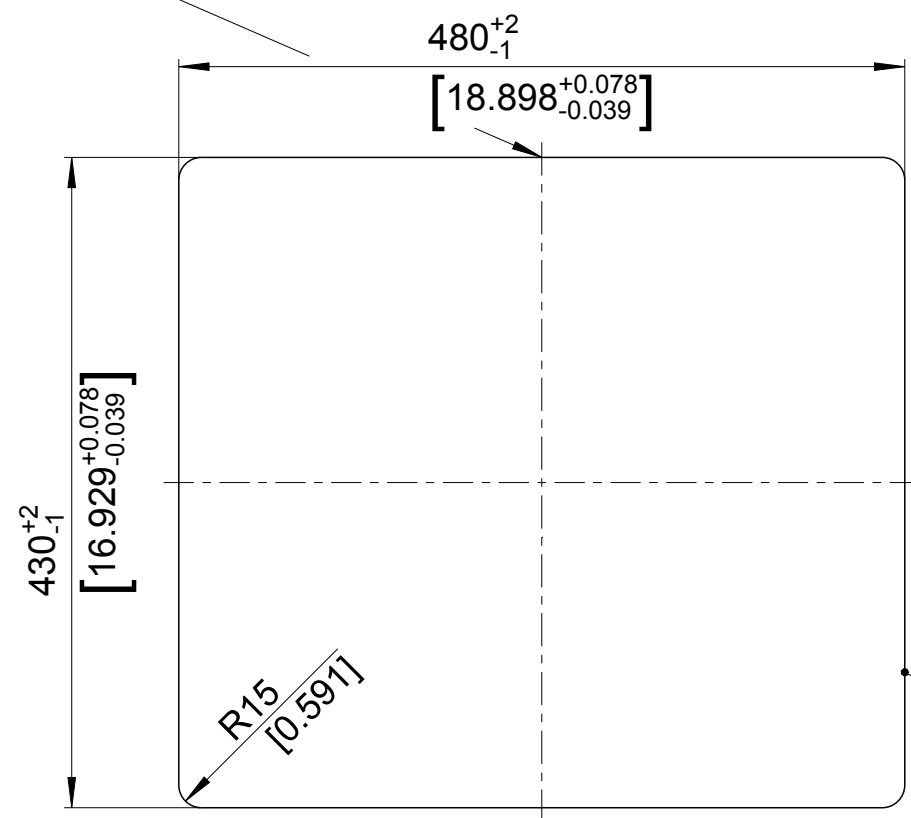

mm
[inch]

BLANCO

BLANCO ANDANO 450-IF

Änderungen vorbehalten. Aktuellste Version im Internet.
Subject to modifications. Latest version on the internet.

Edelstahl / Stainless steel

M 1:5

03/2015

andano_450-if_s_b_f

1000291693

mm
[inch]

BLANCO

BLANCO ANDANO 450-IF

Änderungen vorbehalten. Aktuellste Version im Internet.
Subject to modifications. Latest version on the internet.

Edelstahl / Stainless steel	M 1:5	03/2015	andano_450-if_s_i_r	1000291706
-----------------------------	-------	---------	---------------------	------------