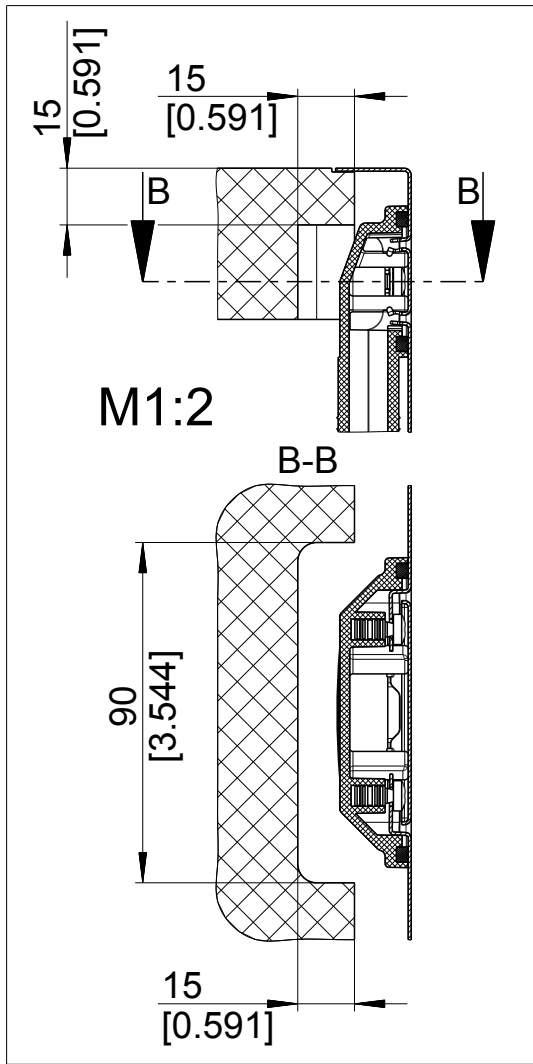

mm
[inch]

BLANCO

BLANCO ANDANO 450-IF

Änderungen vorbehalten. Aktuellste Version im Internet.
Subject to modifications. Latest version on the internet.

Edelstahl / Stainless steel

M 1:5

03/2015

andano_450-if_s_b_f

1000291708

BLANCO

BLANCO ANDANO 450-IF

Änderungen vorbehalten. Aktuellste Version im Internet.
Subject to modifications. Latest version on the internet.

Edelstahl / Stainless steel

M 1:5

03/2015

andano_450-if_s_f

1000291693

mm
[inch]

BLANCO

BLANCO ANDANO 450-IF

Änderungen vorbehalten. Aktuellste Version im Internet.
Subject to modifications. Latest version on the internet.

Edelstahl / Stainless steel	M 1:5	03/2015	andano_450-if_s_i_r	1000291706
-----------------------------	-------	---------	---------------------	------------