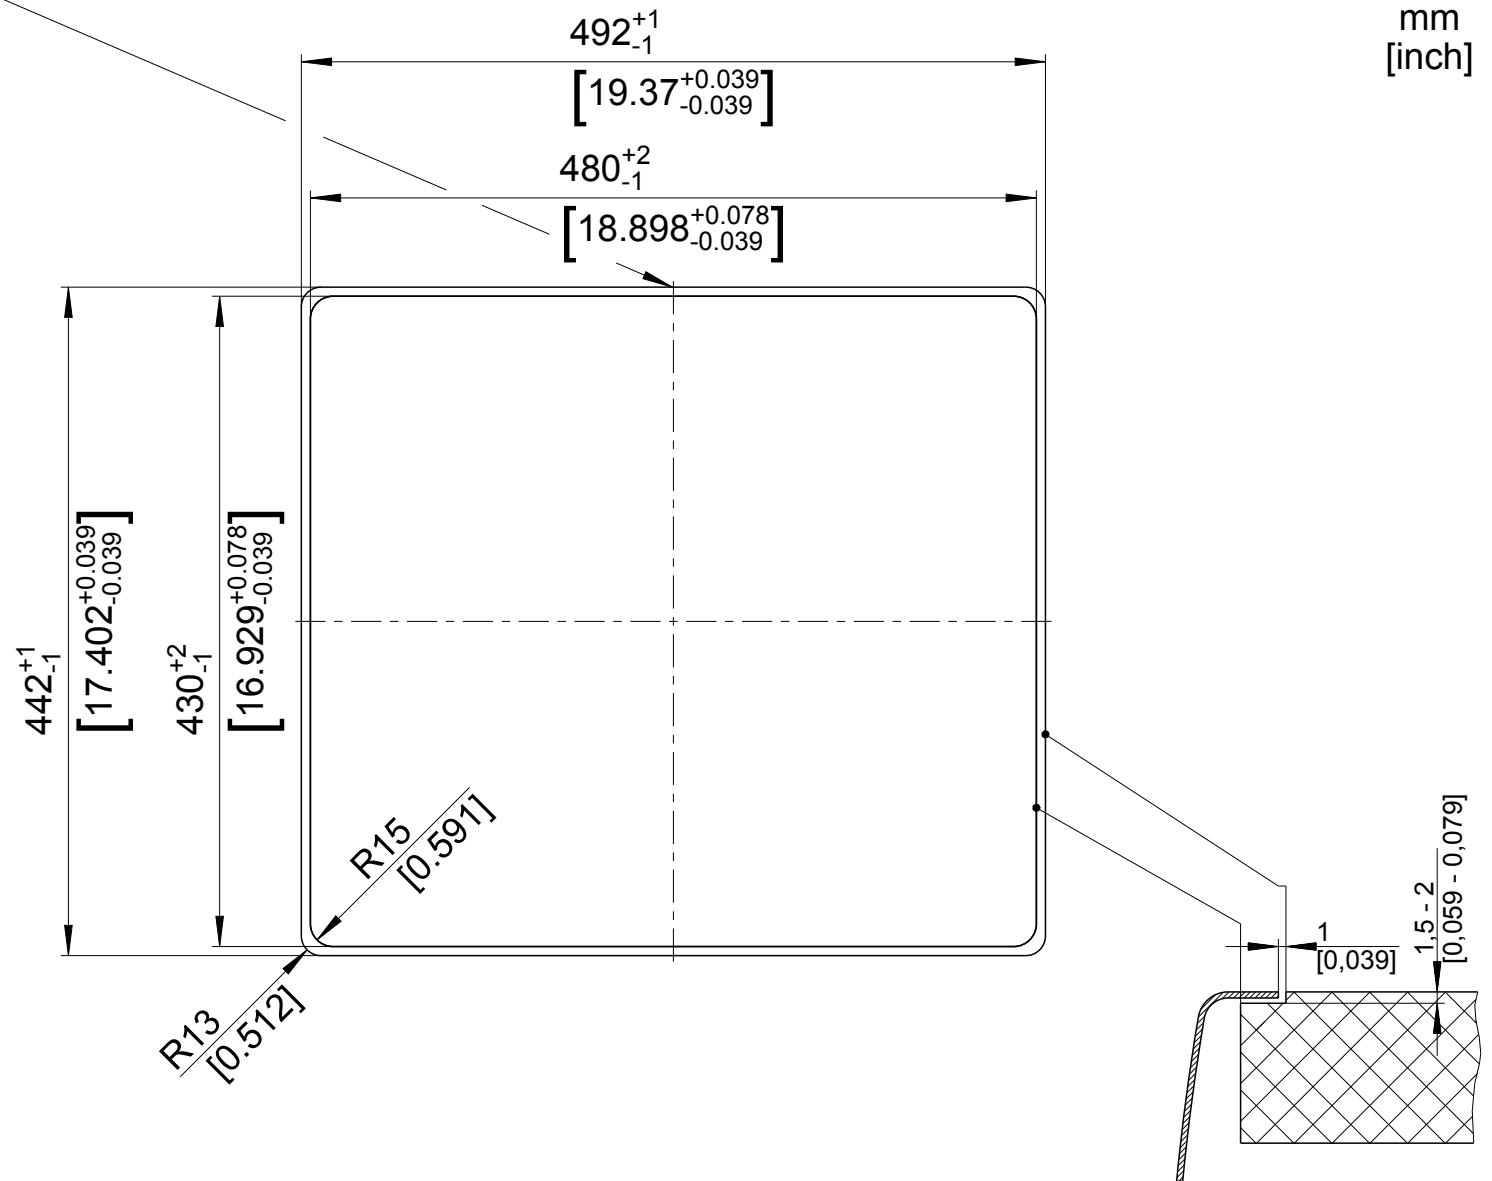

mm
[inch]

BLANCO

BLANCO ANDANO 450-IF

Änderungen vorbehalten. Aktuellste Version im Internet.
Subject to modifications. Latest version on the internet.

Edelstahl / Stainless steel

M 1:5

03/2015

andano_450-if_s_b_f

1000291708

BLANCO

BLANCO ANDANO 450-IF

Änderungen vorbehalten. Aktuellste Version im Internet.
Subject to modifications. Latest version on the internet.

Edelstahl / Stainless steel

M 1:5

03/2015

andano_450-if_s_f

1000291693

mm
[inch]

BLANCO

BLANCO ANDANO 450-IF

Änderungen vorbehalten. Aktuellste Version im Internet.
Subject to modifications. Latest version on the internet.

Edelstahl / Stainless steel	M 1:5	03/2015	andano_450-if_s_i_r	1000291706
-----------------------------	-------	---------	---------------------	------------