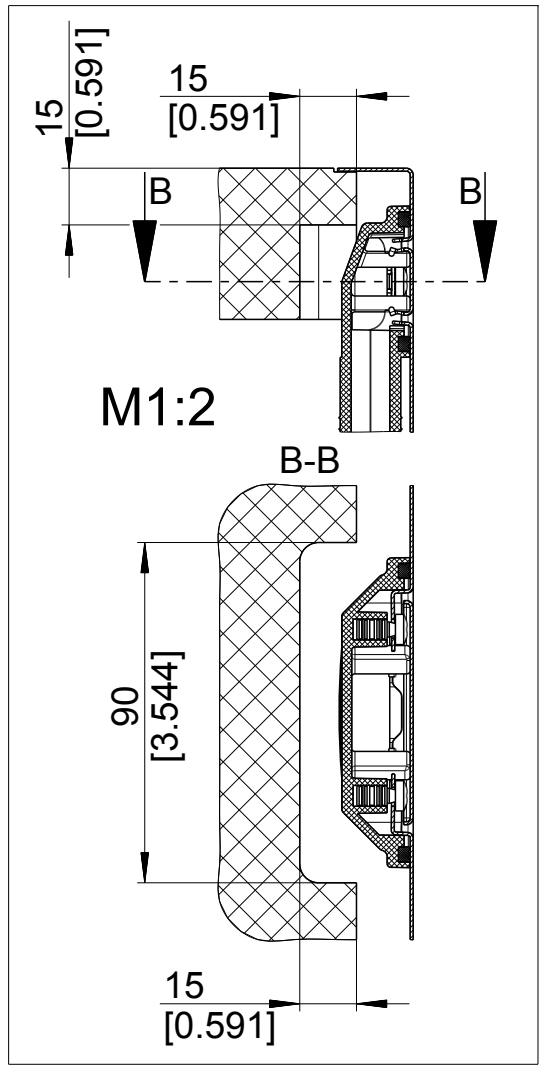

mm
[inch]

BLANCO

BLANCO ANDANO 450-IF

Änderungen vorbehalten. Aktuellste Version im Internet.
Subject to modifications. Latest version on the internet.

Edelstahl / Stainless steel

M 1:5

03/2015

andano_450-if_s_b_f

1000291708

BLANCO

BLANCO ANDANO 450-IF

Änderungen vorbehalten. Aktuellste Version im Internet.
Subject to modifications. Latest version on the internet.

Edelstahl / Stainless steel

M 1:5

03/2015

andano_450-if_s_f

1000291693

mm
[inch]

BLANCO

BLANCO ANDANO 450-IF

Änderungen vorbehalten. Aktuellste Version im Internet.
Subject to modifications. Latest version on the internet.

Edelstahl / Stainless steel	M 1:5	03/2015	andano_450-if_s_i_r	1000291706
-----------------------------	-------	---------	---------------------	------------