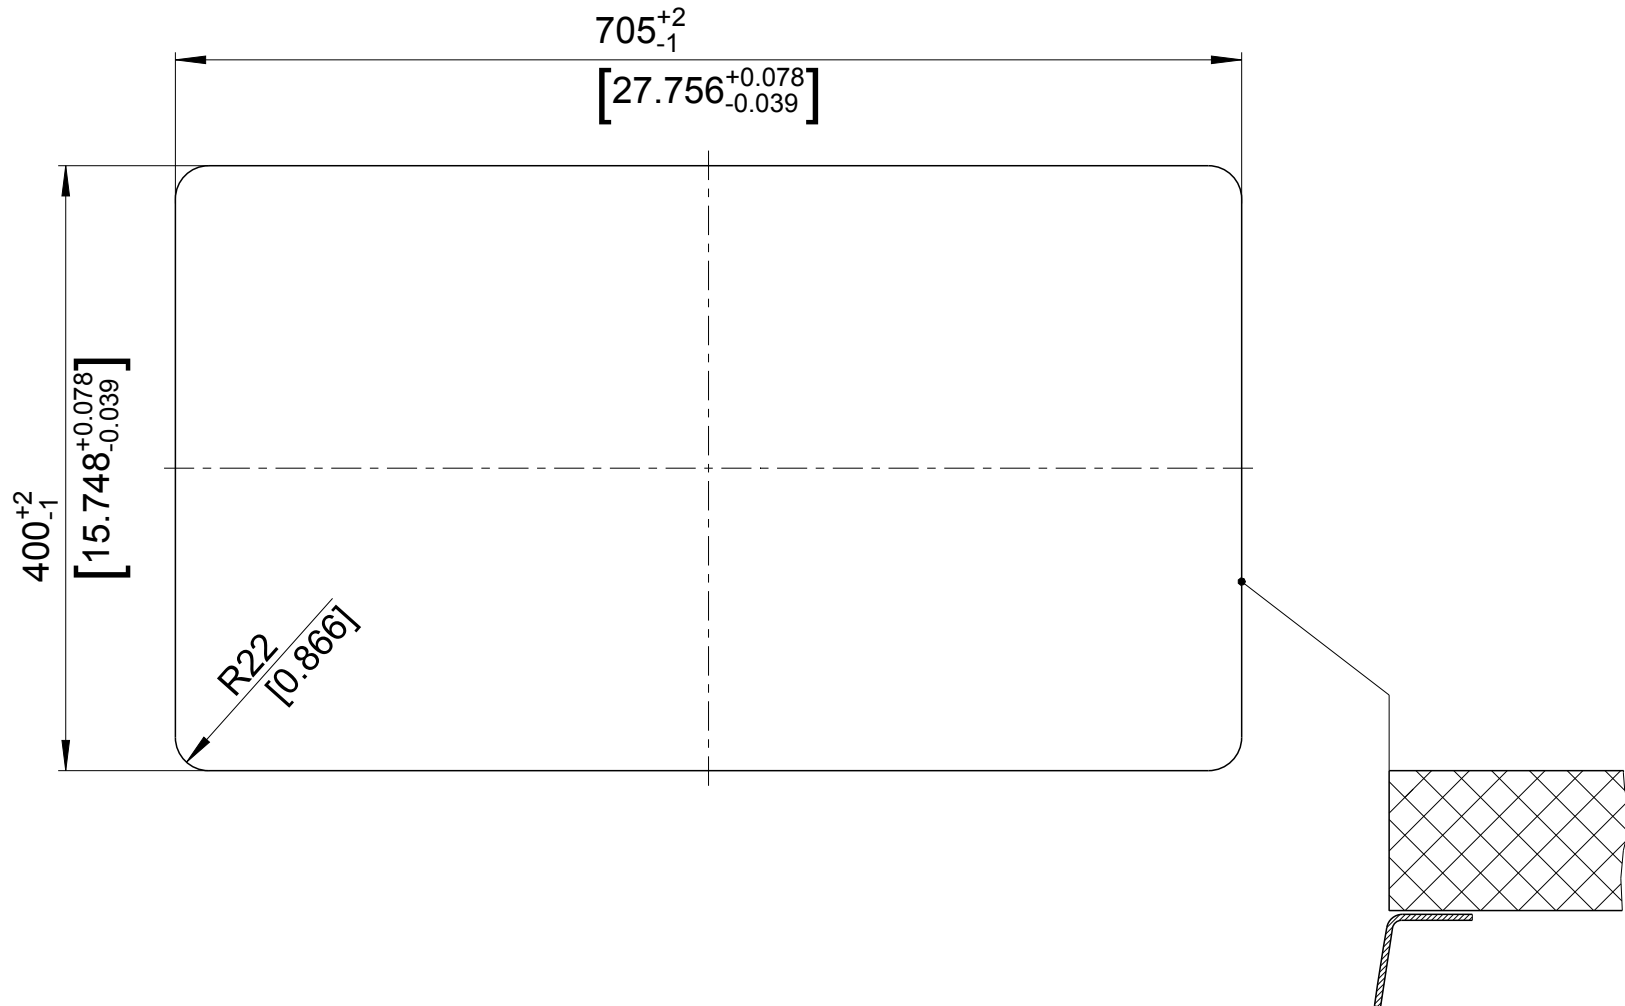

mm
[inch]

BLANCO

BLANCO ANDANO 500/180-U

Änderungen vorbehalten. Aktuellste Version im Internet.
Subject to modifications. Latest version on the internet.

Edelstahl / Stainless steel

M 1:5

04/2015

andano_500-180-u_s_uz