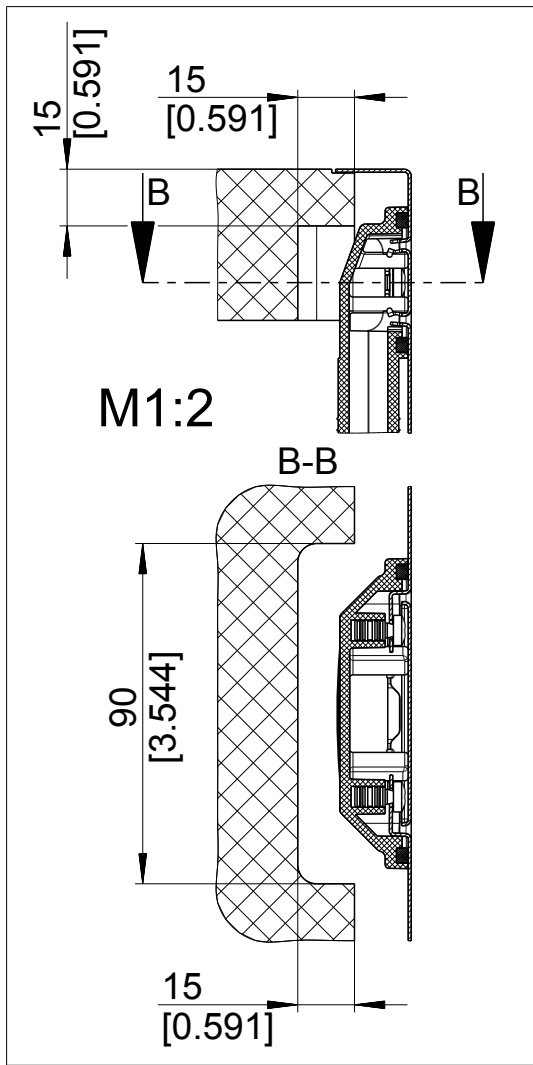

mm  
[inch]

**BLANCO**

BLANCO ANDANO 500-IF

Änderungen vorbehalten. Aktuellste Version im Internet.  
Subject to modifications. Latest version on the internet.

Edelstahl / Stainless steel

M 1:5

03/2015

andano\_500-if\_s\_b\_f

1000241813

**BLANCO**

BLANCO ANDANO 500-IF

Änderungen vorbehalten. Aktuellste Version im Internet.  
Subject to modifications. Latest version on the internet.

Edelstahl / Stainless steel

M 1:5

03/2015

andano\_500-if\_s\_f

1000241791

mm  
[inch]

**BLANCO**

BLANCO ANDANO 500-IF

Änderungen vorbehalten. Aktuellste Version im Internet.  
Subject to modifications. Latest version on the internet.

Edelstahl / Stainless steel

M 1:5

03/2015