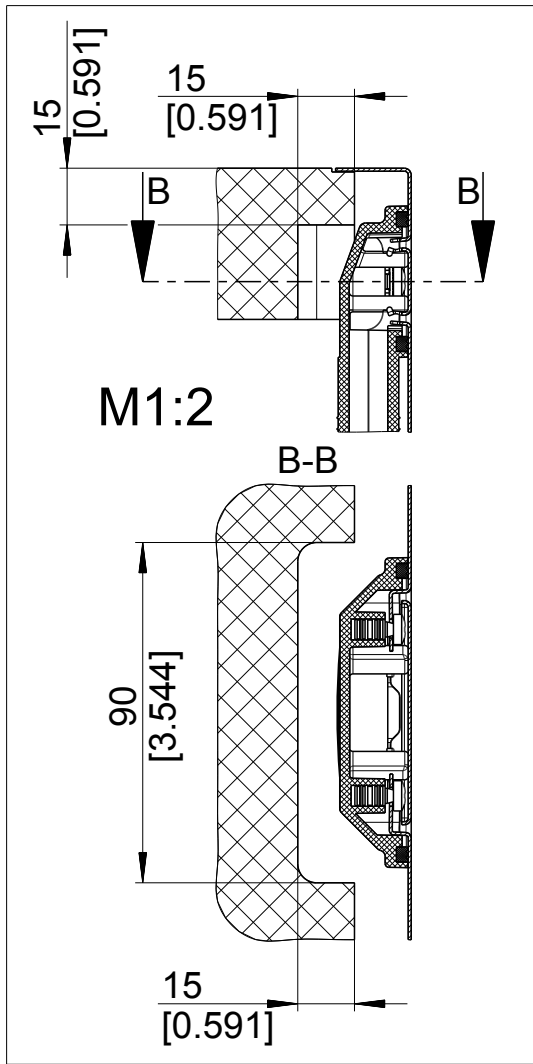

mm  
[inch]

**BLANCO**

BLANCO ANDANO 500-IF

Änderungen vorbehalten. Aktuellste Version im Internet.  
Subject to modifications. Latest version on the internet.

Edelstahl / Stainless steel

M 1:5

03/2015

andano\_500-if\_s\_b\_f

1000241791

mm  
[inch]

**BLANCO**

BLANCO ANDANO 500-IF

Änderungen vorbehalten. Aktuellste Version im Internet.  
Subject to modifications. Latest version on the internet.

Edelstahl / Stainless steel

M 1:5

03/2015