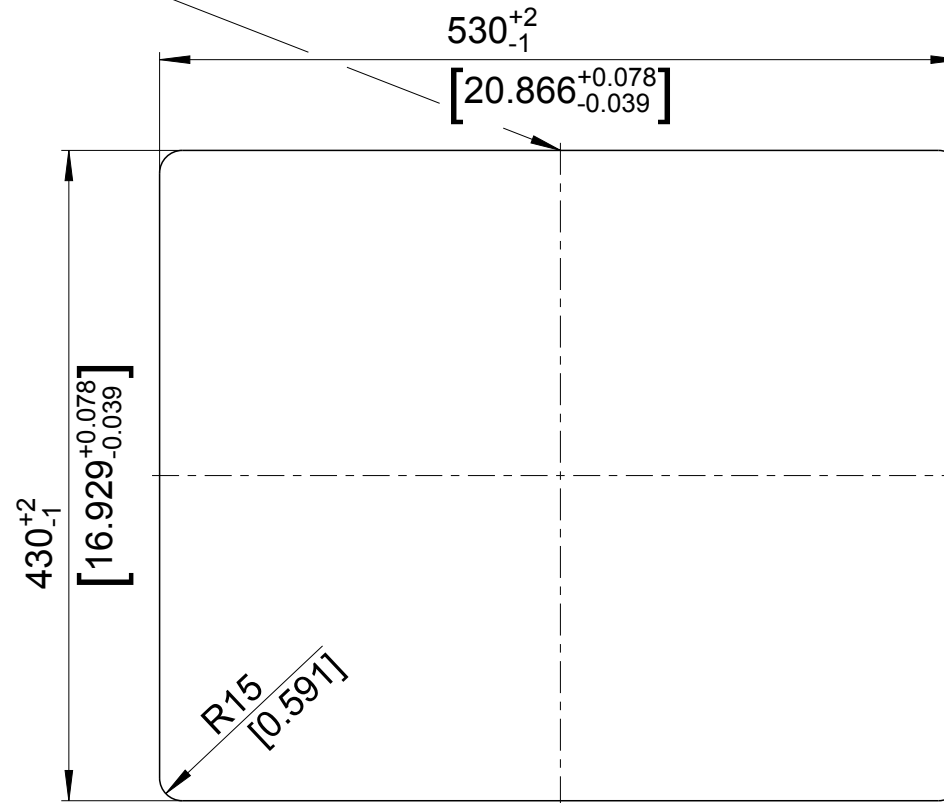

mm  
[inch]

**BLANCO**

BLANCO ANDANO 500-IF

Änderungen vorbehalten. Aktuellste Version im Internet.  
Subject to modifications. Latest version on the internet.

Edelstahl / Stainless steel

M 1:5

03/2015

andano\_500-if\_s\_b\_f

1000241791

mm  
[inch]

**BLANCO**

BLANCO ANDANO 500-IF

Änderungen vorbehalten. Aktuellste Version im Internet.  
Subject to modifications. Latest version on the internet.

Edelstahl / Stainless steel

M 1:5

03/2015