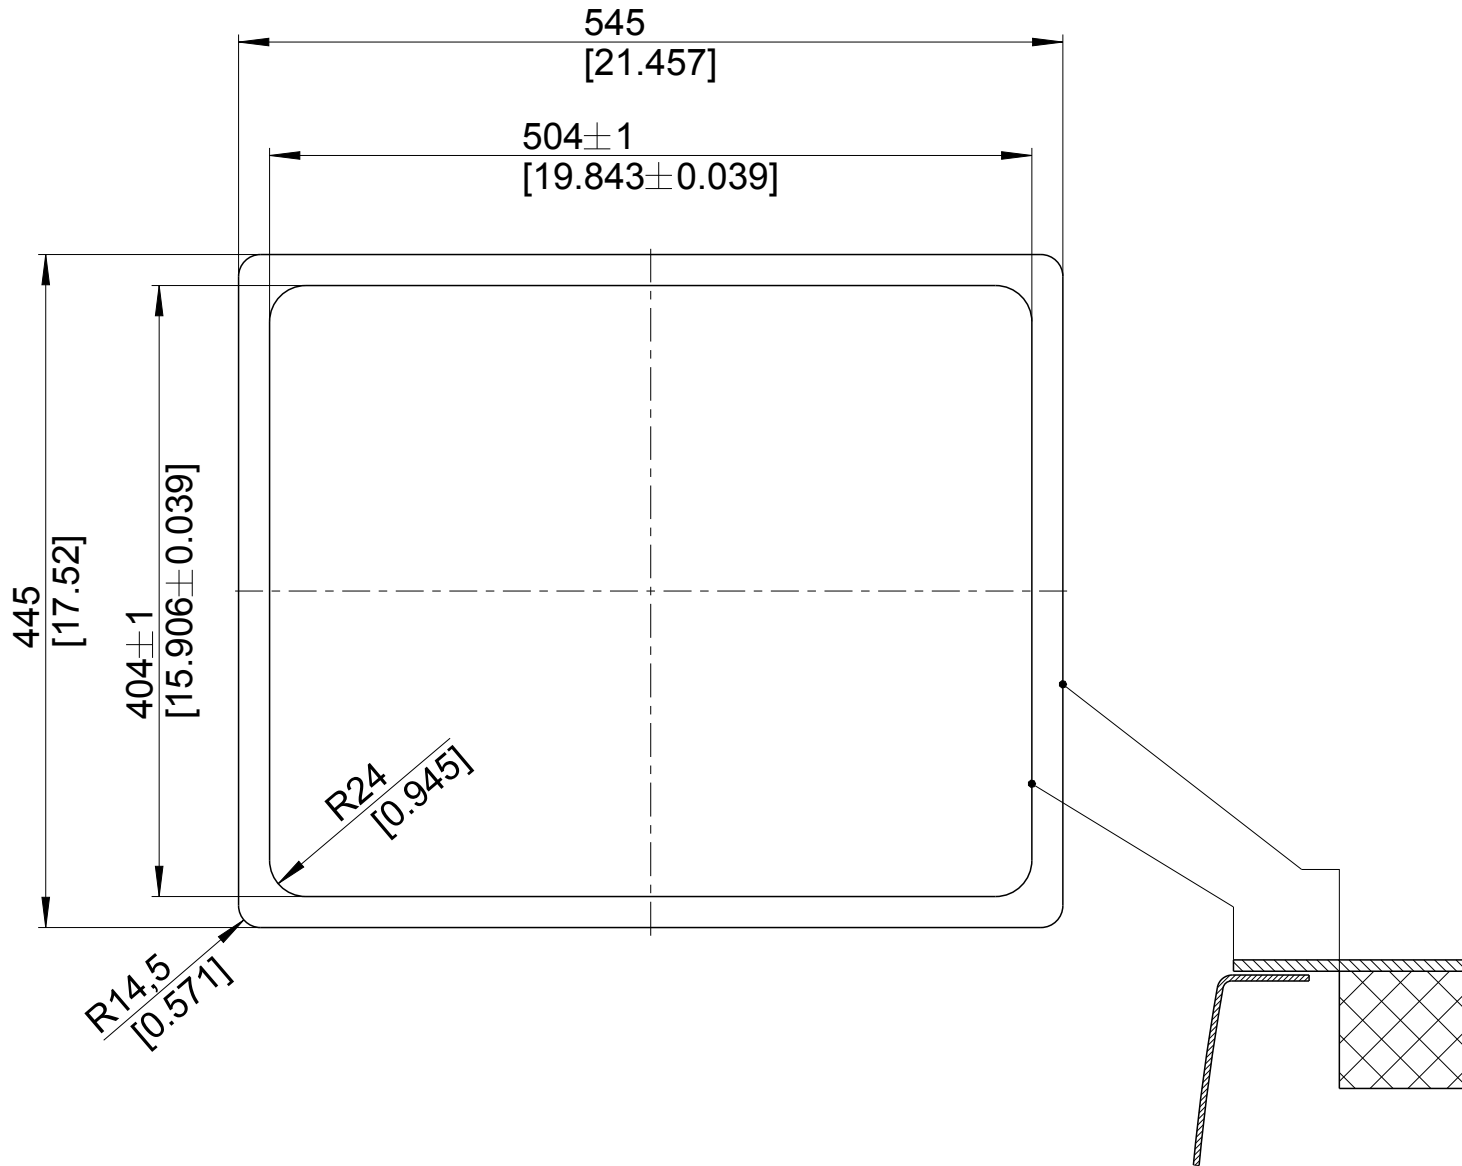

mm  
[inch]

**BLANCO**

BLANCO ANDANO 500-IF

Änderungen vorbehalten. Aktuellste Version im Internet.  
Subject to modifications. Latest version on the internet.

Edelstahl / Stainless steel

M 1:5

03/2015

andano\_500-if\_s\_b\_f

1000241813

**BLANCO**

BLANCO ANDANO 500-IF

Änderungen vorbehalten. Aktuellste Version im Internet.  
Subject to modifications. Latest version on the internet.

Edelstahl / Stainless steel

M 1:5

03/2015

andano\_500-if\_s\_f

1000241791

mm  
[inch]

**BLANCO**

BLANCO ANDANO 500-IF

Änderungen vorbehalten. Aktuellste Version im Internet.  
Subject to modifications. Latest version on the internet.

Edelstahl / Stainless steel

M 1:5

03/2015