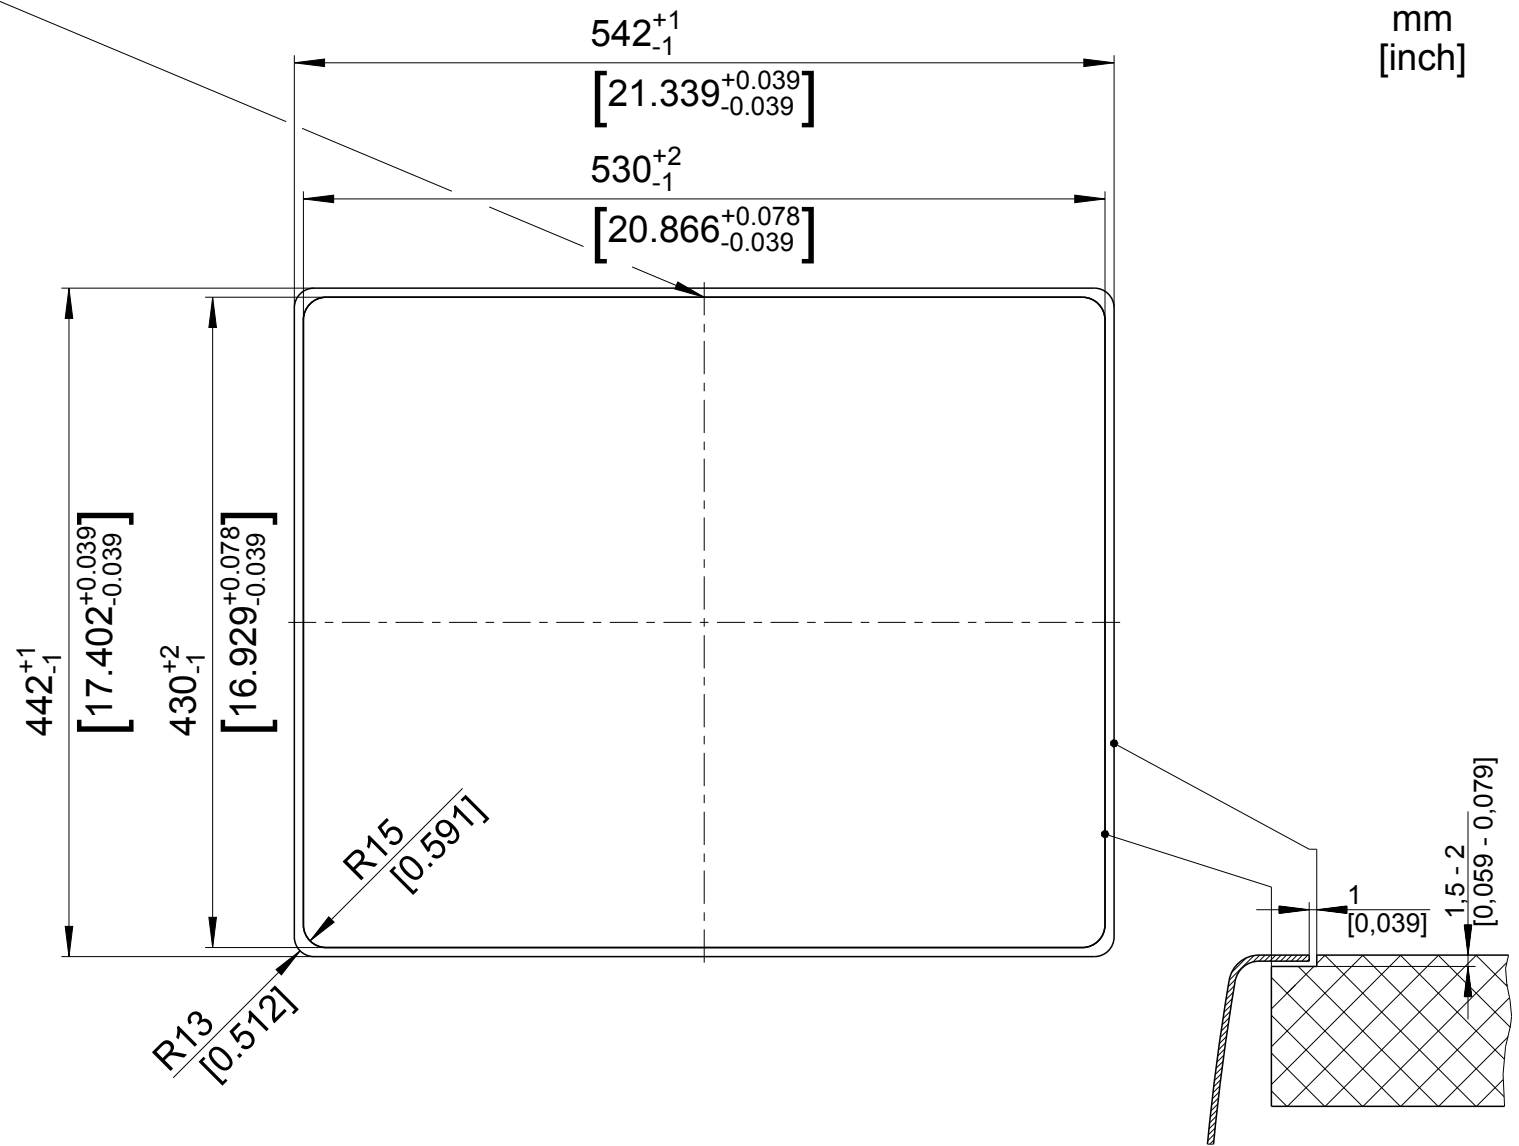

mm  
[inch]

**BLANCO**

BLANCO ANDANO 500-IF

Änderungen vorbehalten. Aktuellste Version im Internet.  
Subject to modifications. Latest version on the internet.

Edelstahl / Stainless steel

M 1:5

03/2015

andano\_500-if\_s\_b\_f

1000241813

**BLANCO**

BLANCO ANDANO 500-IF

Änderungen vorbehalten. Aktuellste Version im Internet.  
Subject to modifications. Latest version on the internet.

Edelstahl / Stainless steel

M 1:5

03/2015

andano\_500-if\_s\_f

1000241791

mm  
[inch]

**BLANCO**

BLANCO ANDANO 500-IF

Änderungen vorbehalten. Aktuellste Version im Internet.  
Subject to modifications. Latest version on the internet.

Edelstahl / Stainless steel

M 1:5

03/2015

andano\_500-if\_s\_i\_r

1000241792