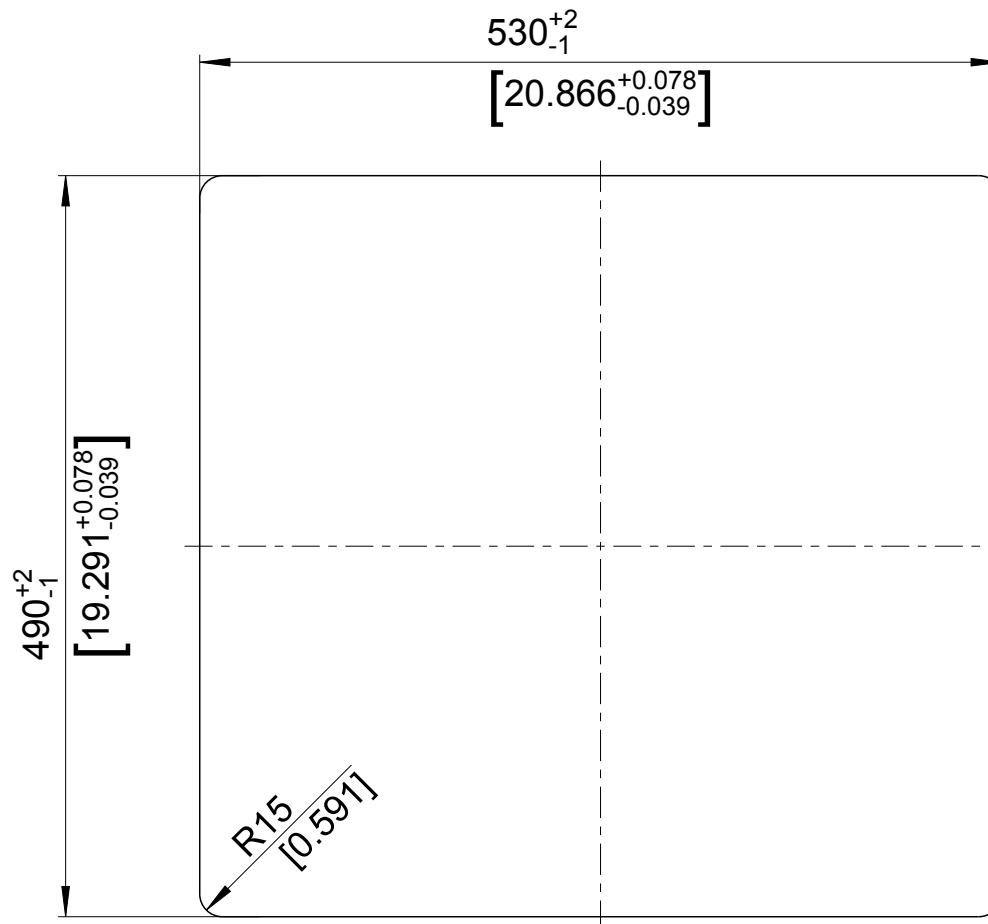

mm
[inch]

BLANCO

BLANCO ANDANO 500-IF/A

Änderungen vorbehalten. Aktuellste Version im Internet.
Subject to modifications. Latest version on the internet.

Edelstahl / Stainless steel

M 1:5

03/2015

andano_500-ifa_s_f

1000299561

mm
[inch]

BLANCO

BLANCO ANDANO 500-IF/A

Änderungen vorbehalten. Aktuellste Version im Internet.
Subject to modifications. Latest version on the internet.

Edelstahl / Stainless steel

M 1:5

03/2015