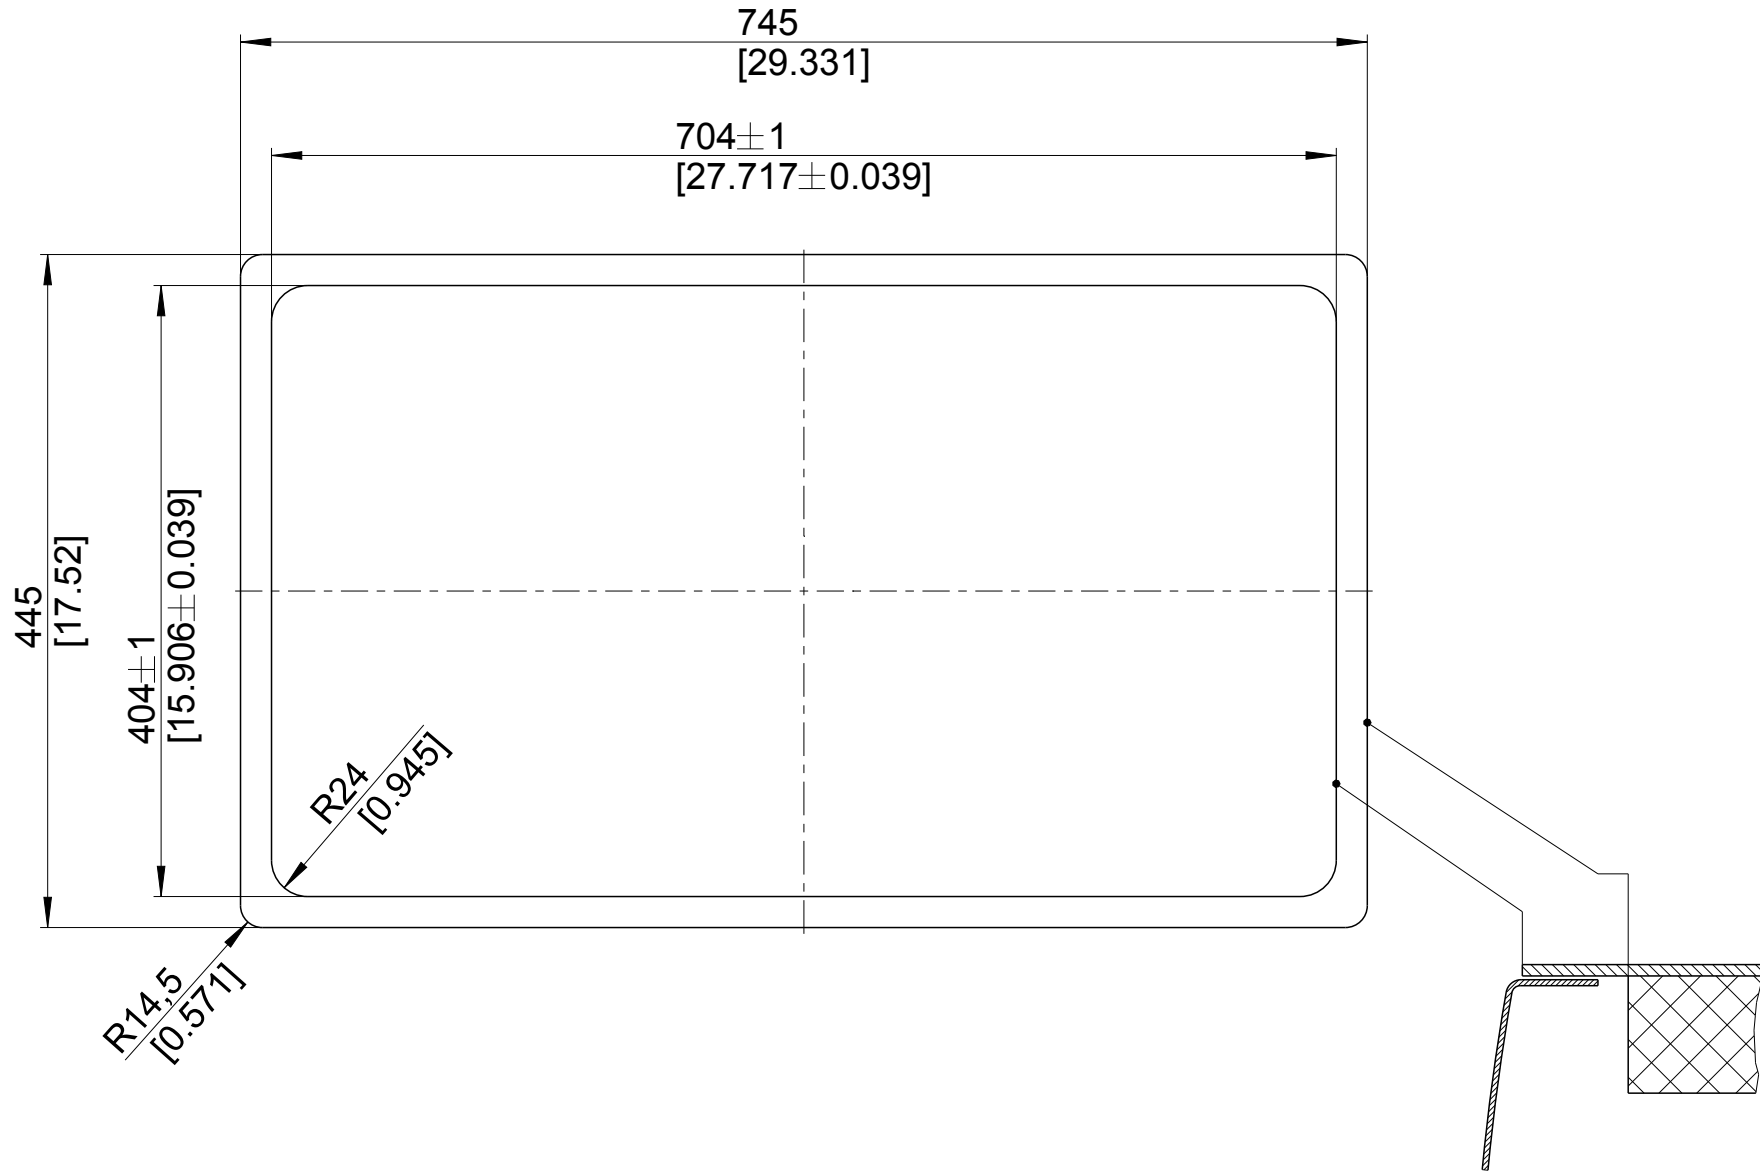

mm  
[inch]

**BLANCO**

BLANCO ANDANO 700-IF

Änderungen vorbehalten. Aktuellste Version im Internet.  
Subject to modifications. Latest version on the internet.

Edelstahl / Stainless steel

M 1:5

03/2015

andano\_700-if\_s\_b\_f

1000291686

**BLANCO**

BLANCO ANDANO 700-IF

Änderungen vorbehalten. Aktuellste Version im Internet.  
Subject to modifications. Latest version on the internet.

Edelstahl / Stainless steel

M 1:5

03/2015

andano\_700-if\_s\_f

1000291681

mm  
[inch]

**BLANCO**

BLANCO ANDANO 700-IF

Änderungen vorbehalten. Aktuellste Version im Internet.  
Subject to modifications. Latest version on the internet.

Edelstahl / Stainless steel

M 1:5

03/2015

andano\_700-if\_s\_i\_r

1000291683