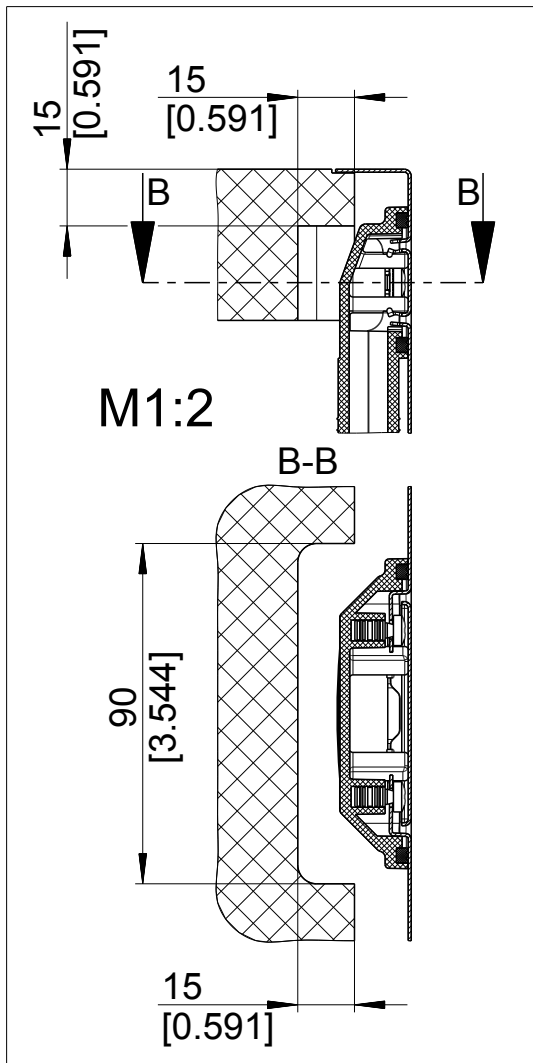

mm  
[inch]

**BLANCO**

BLANCO ANDANO 700-IF

Änderungen vorbehalten. Aktuellste Version im Internet.  
Subject to modifications. Latest version on the internet.

Edelstahl / Stainless steel

M 1:5

03/2015

andano\_700-if\_s\_b\_f

1000291686

**BLANCO**

BLANCO ANDANO 700-IF

Änderungen vorbehalten. Aktuellste Version im Internet.  
Subject to modifications. Latest version on the internet.

Edelstahl / Stainless steel

M 1:5

03/2015

andano\_700-if\_s\_f

1000291681

mm  
[inch]

**BLANCO**

BLANCO ANDANO 700-IF

Änderungen vorbehalten. Aktuellste Version im Internet.  
Subject to modifications. Latest version on the internet.

Edelstahl / Stainless steel

M 1:5

03/2015