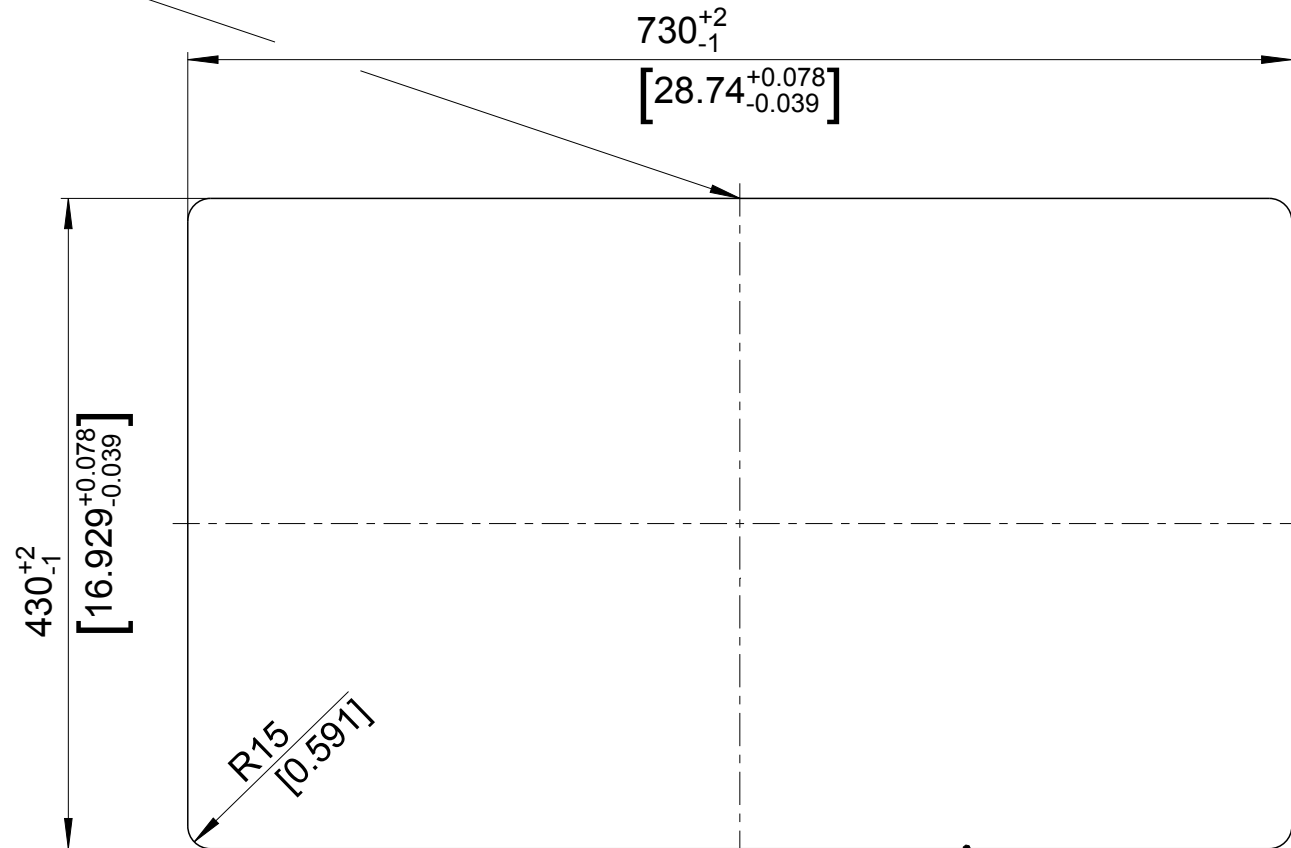

mm  
[inch]

**BLANCO**

BLANCO ANDANO 700-IF

Änderungen vorbehalten. Aktuellste Version im Internet.  
Subject to modifications. Latest version on the internet.

Edelstahl / Stainless steel

M 1:5

03/2015

andano\_700-if\_s\_b\_f

1000291686

**BLANCO**

BLANCO ANDANO 700-IF

Änderungen vorbehalten. Aktuellste Version im Internet.  
Subject to modifications. Latest version on the internet.

Edelstahl / Stainless steel

M 1:5

03/2015

andano\_700-if\_s\_f

1000291681

mm  
[inch]

**BLANCO**

BLANCO ANDANO 700-IF

Änderungen vorbehalten. Aktuellste Version im Internet.  
Subject to modifications. Latest version on the internet.

Edelstahl / Stainless steel

M 1:5

03/2015