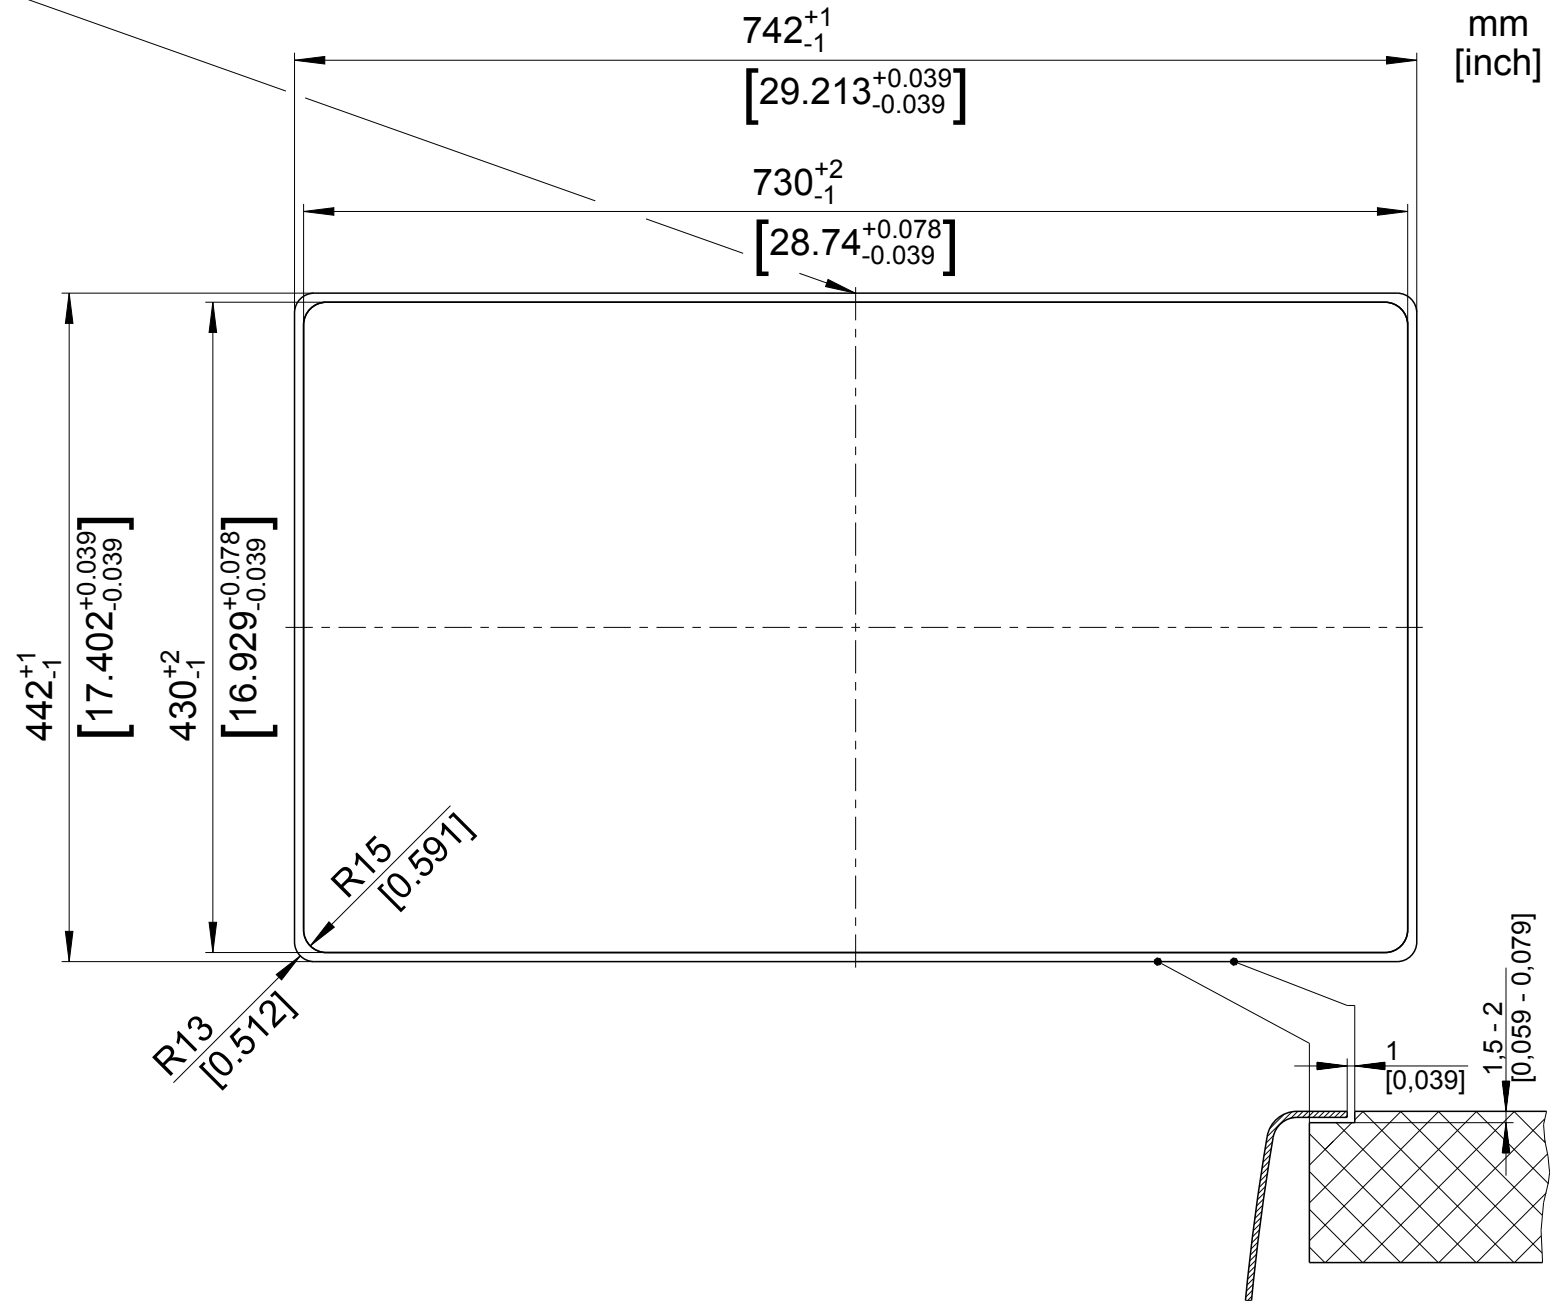

mm  
[inch]

**BLANCO**

BLANCO ANDANO 700-IF

Änderungen vorbehalten. Aktuellste Version im Internet.  
Subject to modifications. Latest version on the internet.

Edelstahl / Stainless steel

M 1:5

03/2015

andano\_700-if\_s\_b\_f

1000291686

**BLANCO**

BLANCO ANDANO 700-IF

Änderungen vorbehalten. Aktuellste Version im Internet.  
Subject to modifications. Latest version on the internet.

Edelstahl / Stainless steel

M 1:5

03/2015

andano\_700-if\_s\_f

1000291681

mm  
[inch]

**BLANCO**

BLANCO ANDANO 700-IF

Änderungen vorbehalten. Aktuellste Version im Internet.  
Subject to modifications. Latest version on the internet.

Edelstahl / Stainless steel

M 1:5

03/2015

andano\_700-if\_s\_i\_r

1000291683