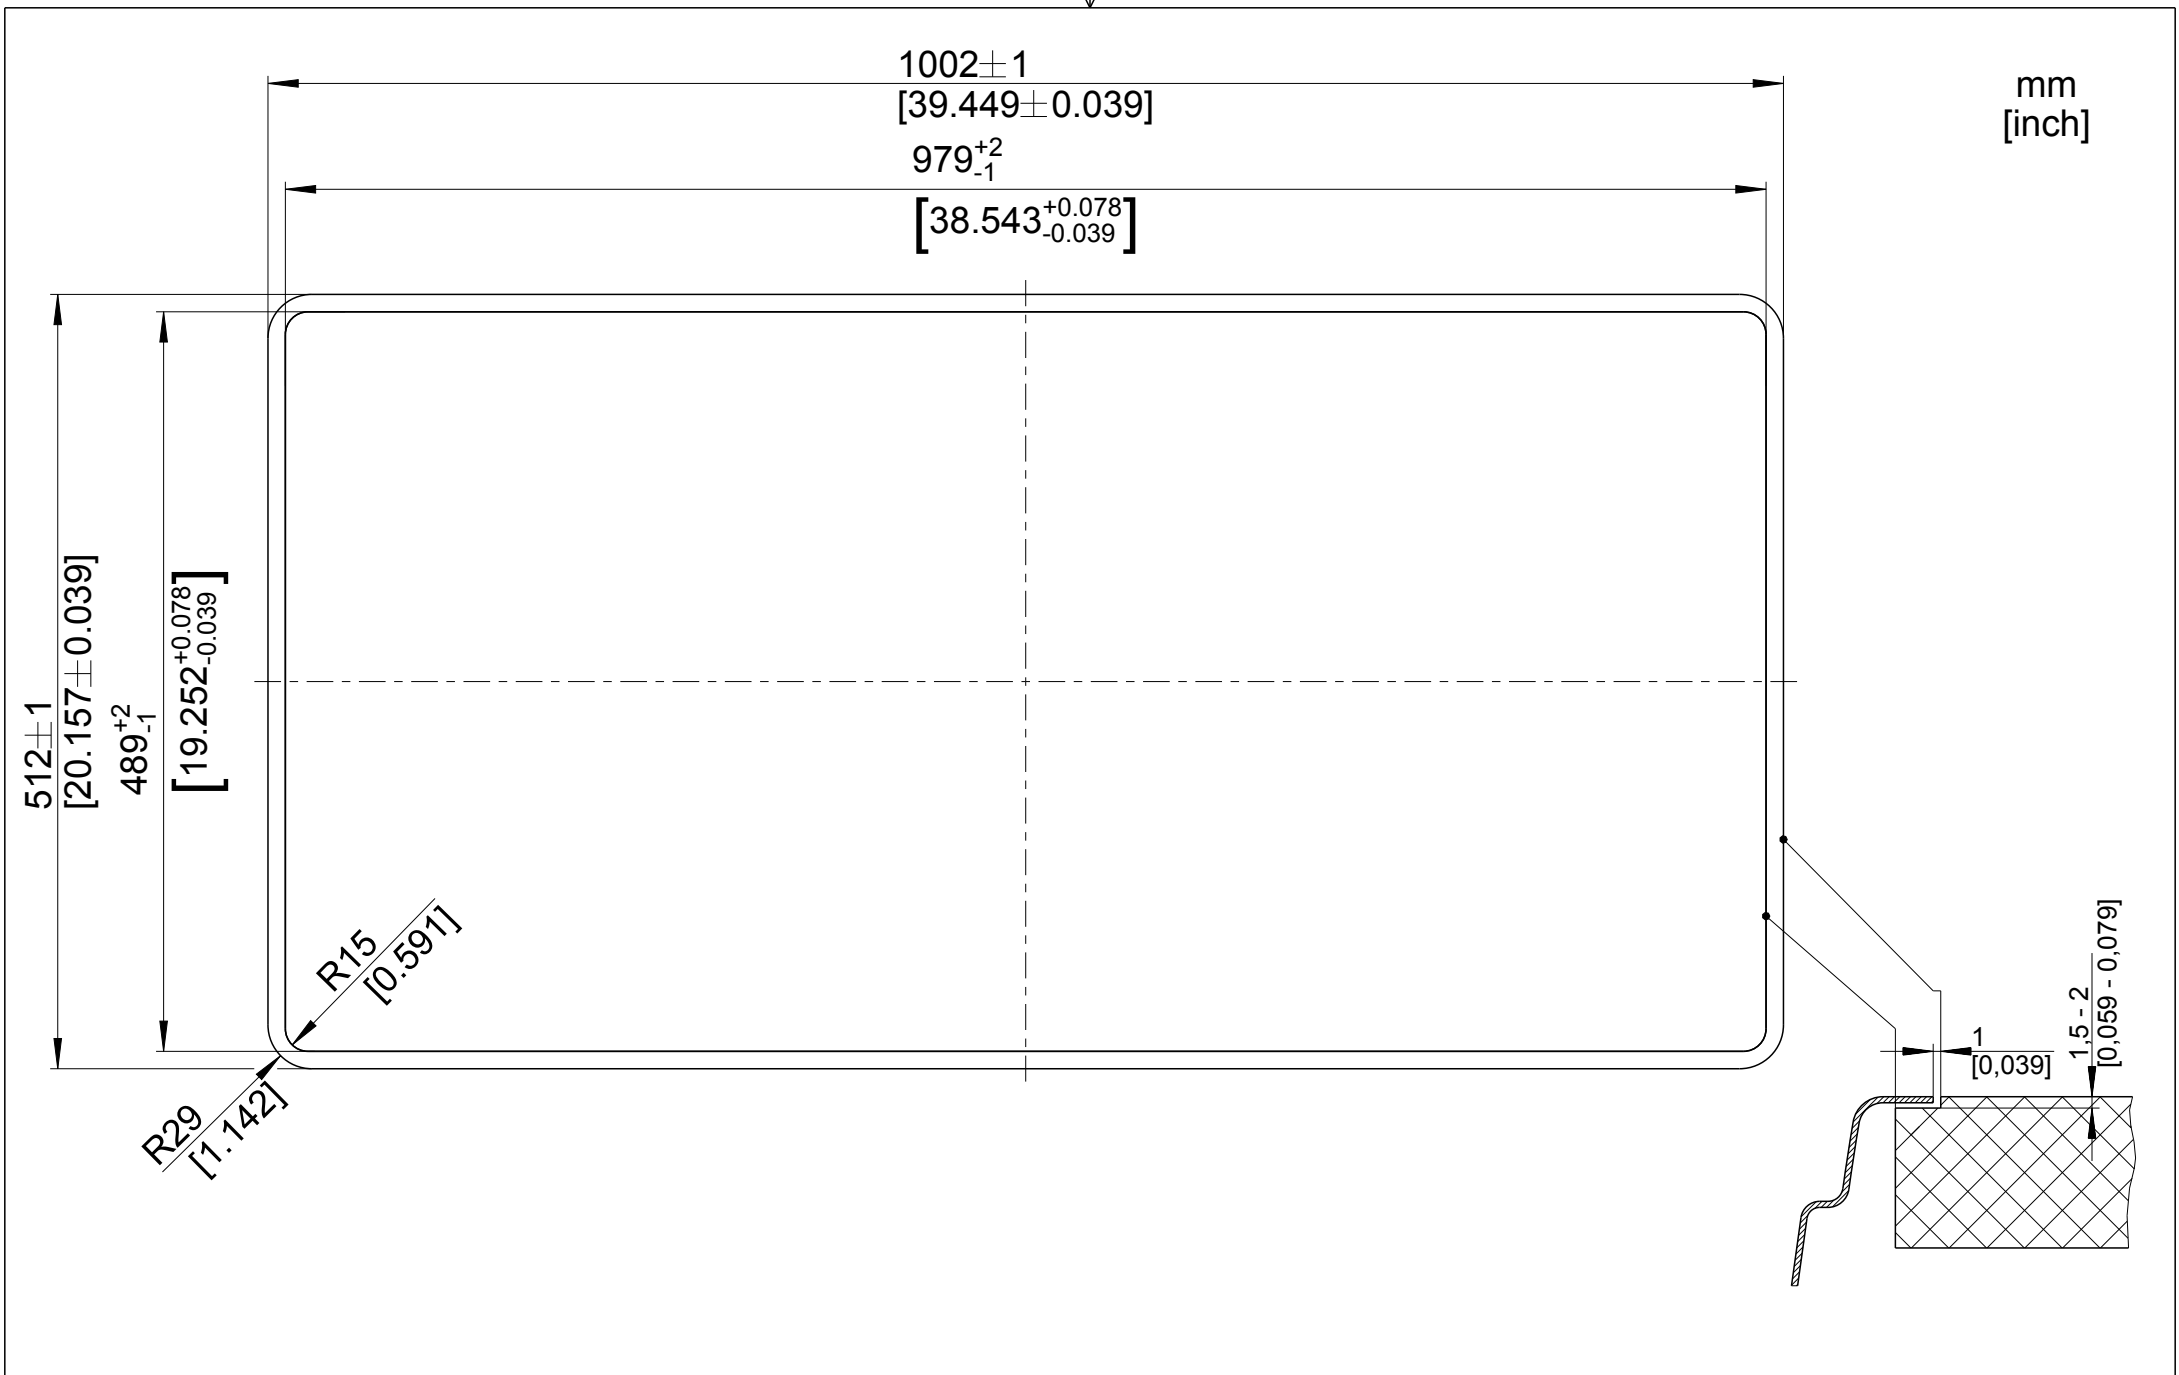

mm
[inch]

BLANCO	BLANCO AXIS II 6 S-IF			Änderungen vorbehalten. Aktuellste Version im Internet. Subject to modifications. Latest version on the internet.	
	Edelstahl / Stainless steel	M 1:5	03/2015	axis_II_6s-if_s_b	1000194246

mm
[inch]

BLANCO	BLANCO AXIS II 6 S-IF				Änderungen vorbehalten. Aktuellste Version im Internet. Subject to modifications. Latest version on the internet.	
	Edelstahl / Stainless steel	M 1:5	02/2015	axis_II_6s-if_s_f	1000193691	

mm
[inch]

BLANCO

BLANCO AXIS II 6 S-IF

Änderungen vorbehalten. Aktuellste Version im Internet.
Subject to modifications. Latest version on the internet.

Edelstahl / Stainless steel

M 1:5

02/2015

axis_II_6s-if_s_i