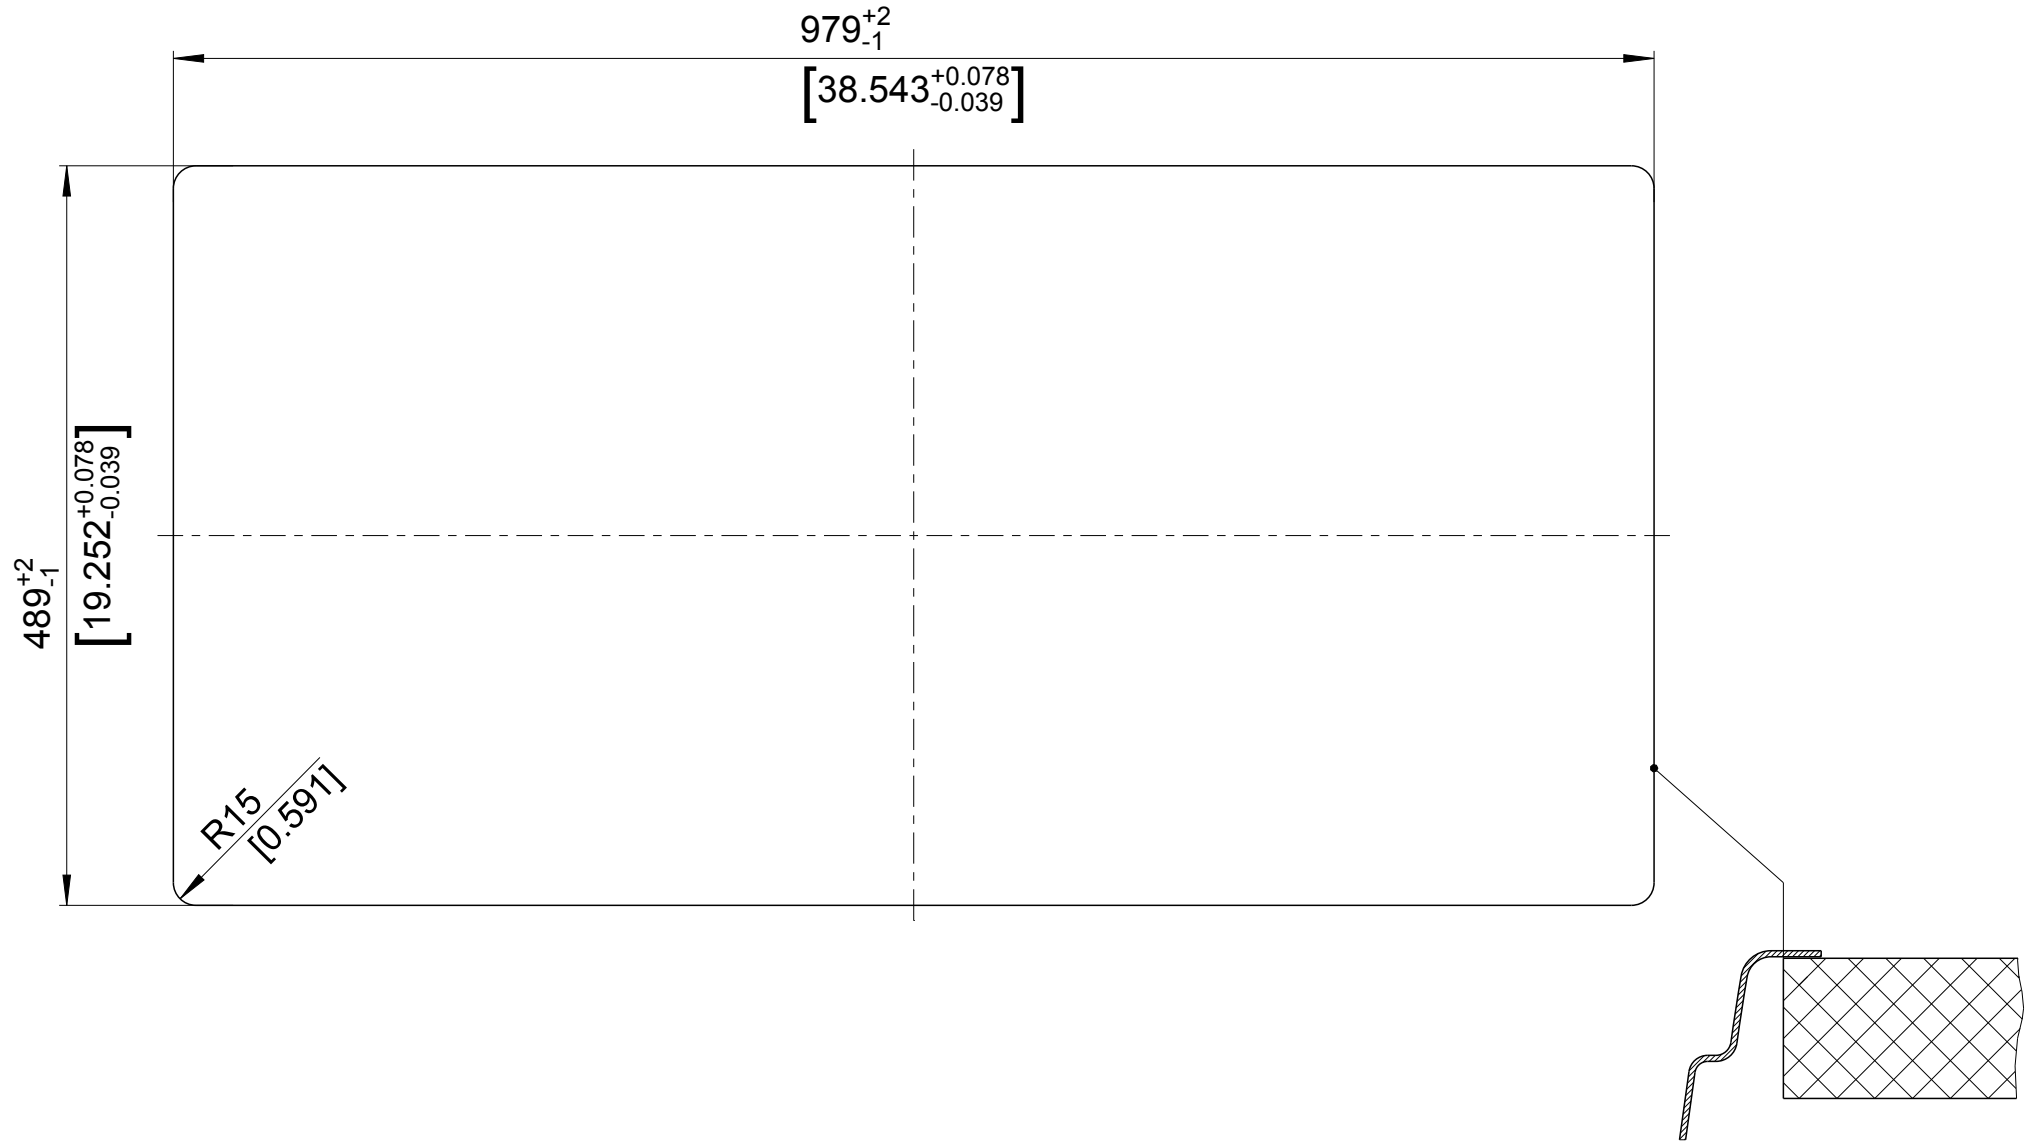

mm
[inch]

BLANCO	BLANCO AXIS II 6 S-IF			Änderungen vorbehalten. Aktuellste Version im Internet. Subject to modifications. Latest version on the internet.	
	Edelstahl / Stainless steel	M 1:5	03/2015	axis_II_6s-if_s_b	1000194246

mm
[inch]

BLANCO	BLANCO AXIS II 6 S-IF				Änderungen vorbehalten. Aktuellste Version im Internet. Subject to modifications. Latest version on the internet.	
	Edelstahl / Stainless steel	M 1:5	02/2015	axis_II_6s-if_s_f	1000193691	

mm
[inch]

BLANCO

BLANCO AXIS II 6 S-IF

Änderungen vorbehalten. Aktuellste Version im Internet.
Subject to modifications. Latest version on the internet.

Edelstahl / Stainless steel

M 1:5

02/2015

axis_II_6s-if_s_i