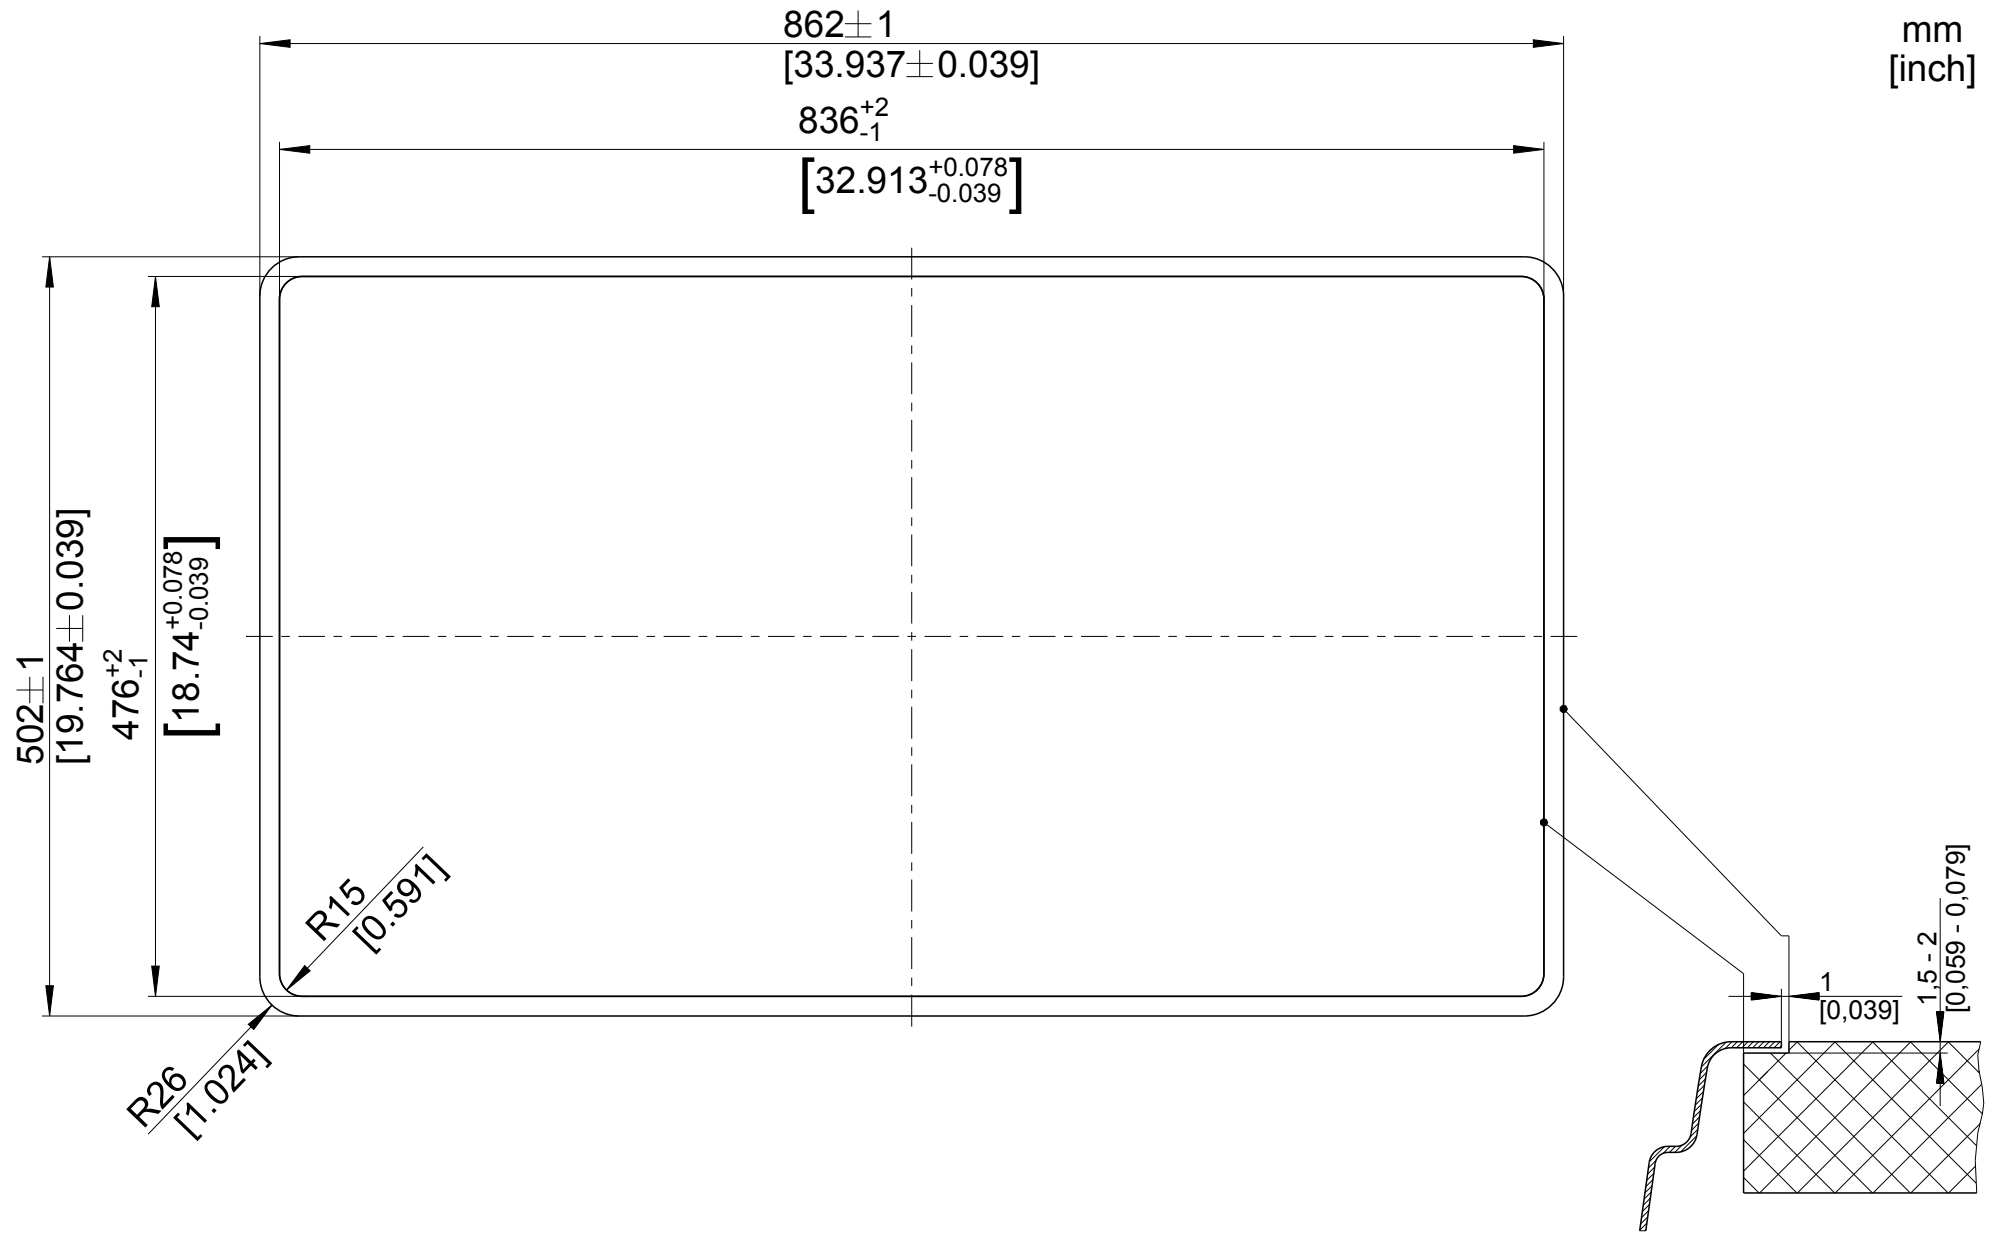

mm  
[inch]

**BLANCO**

BLANCO ANDANO XL 6S-IF Compact

Änderungen vorbehalten. Aktuellste Version im Internet.  
Subject to modifications. Latest version on the internet.

Edelstahl / Stainless steel

M 1:5

09/2015

andano\_xl\_6s-if\_compact\_s\_b

1000336297

**BLANCO**

BLANCO ANDANO XL 6S-IF Compact

Änderungen vorbehalten. Aktuellste Version im Internet.  
Subject to modifications. Latest version on the internet.

Edelstahl / Stainless steel

M 1:5

09/2015

andano\_xl\_6s-if\_compact\_s\_f

1000336298

mm  
[inch]

**BLANCO**

BLANCO ANDANO XL 6S-IF Compact

Änderungen vorbehalten. Aktuellste Version im Internet.  
Subject to modifications. Latest version on the internet.

Edelstahl / Stainless steel

M 1:5

09/2015

andano\_xl\_6s-if\_compact\_s\_i

1000336299