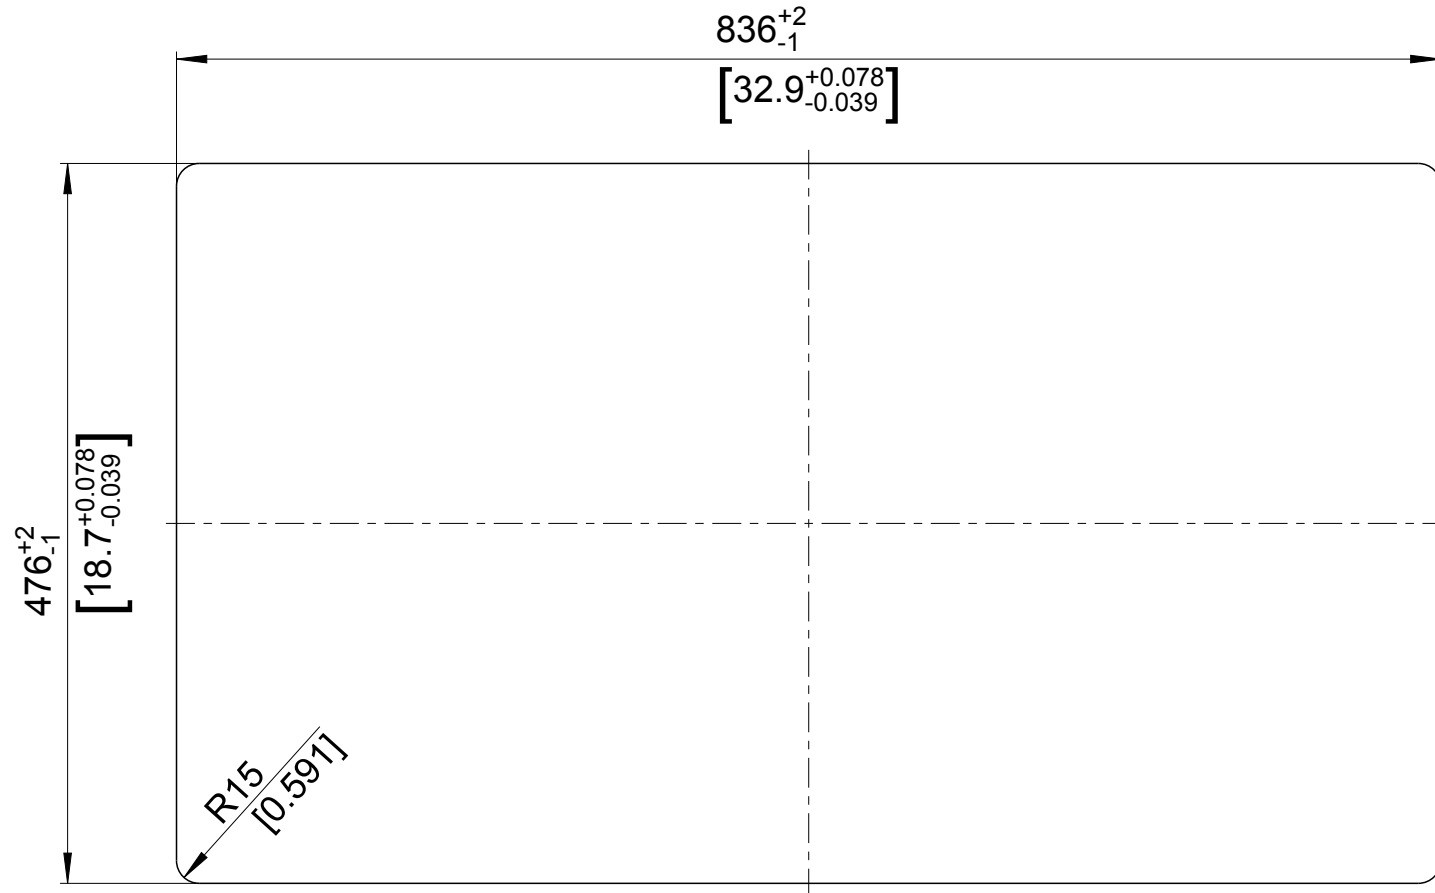

M 1:5

09/2015

andano\_xl\_6s-if\_compact\_s\_f

1000336298

mm  
[inch]

**BLANCO**

BLANCO ANDANO XL 6S-IF Compact

Änderungen vorbehalten. Aktuellste Version im Internet.  
Subject to modifications. Latest version on the internet.

Edelstahl / Stainless steel

M 1:5

09/2015

andano\_xl\_6s-if\_compact\_s\_i

1000336299