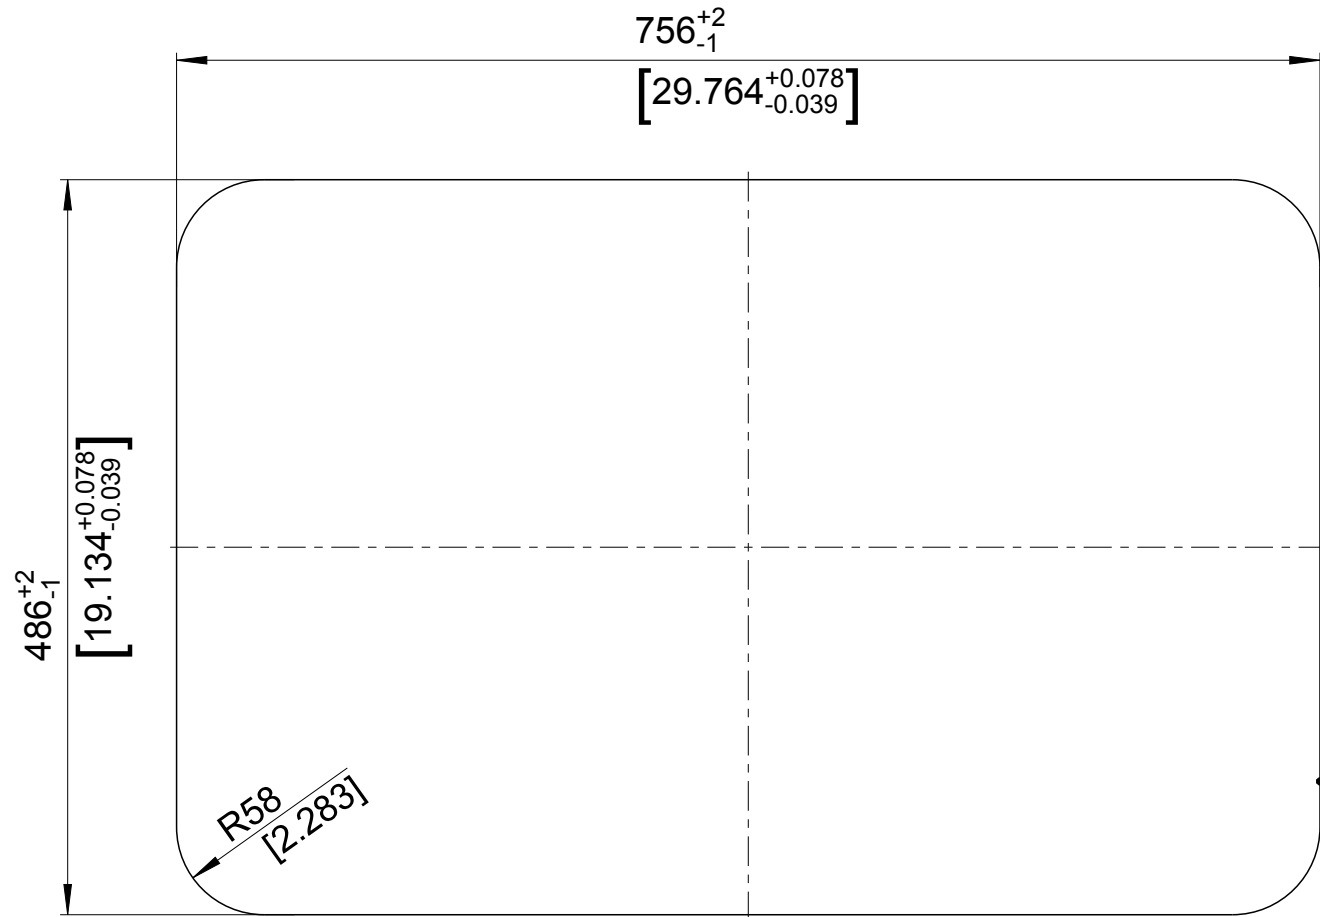

1000181956

mm  
[inch]

**BLANCO**

**BLANCO CLASSIC 8-IF**

Änderungen vorbehalten. Aktuellste Version im Internet.  
Subject to modifications. Latest version on the internet.

Edelstahl / Stainless steel	M 1:5	02/2015	classic_8-if_s_i	1000181789
-----------------------------	-------	---------	------------------	------------