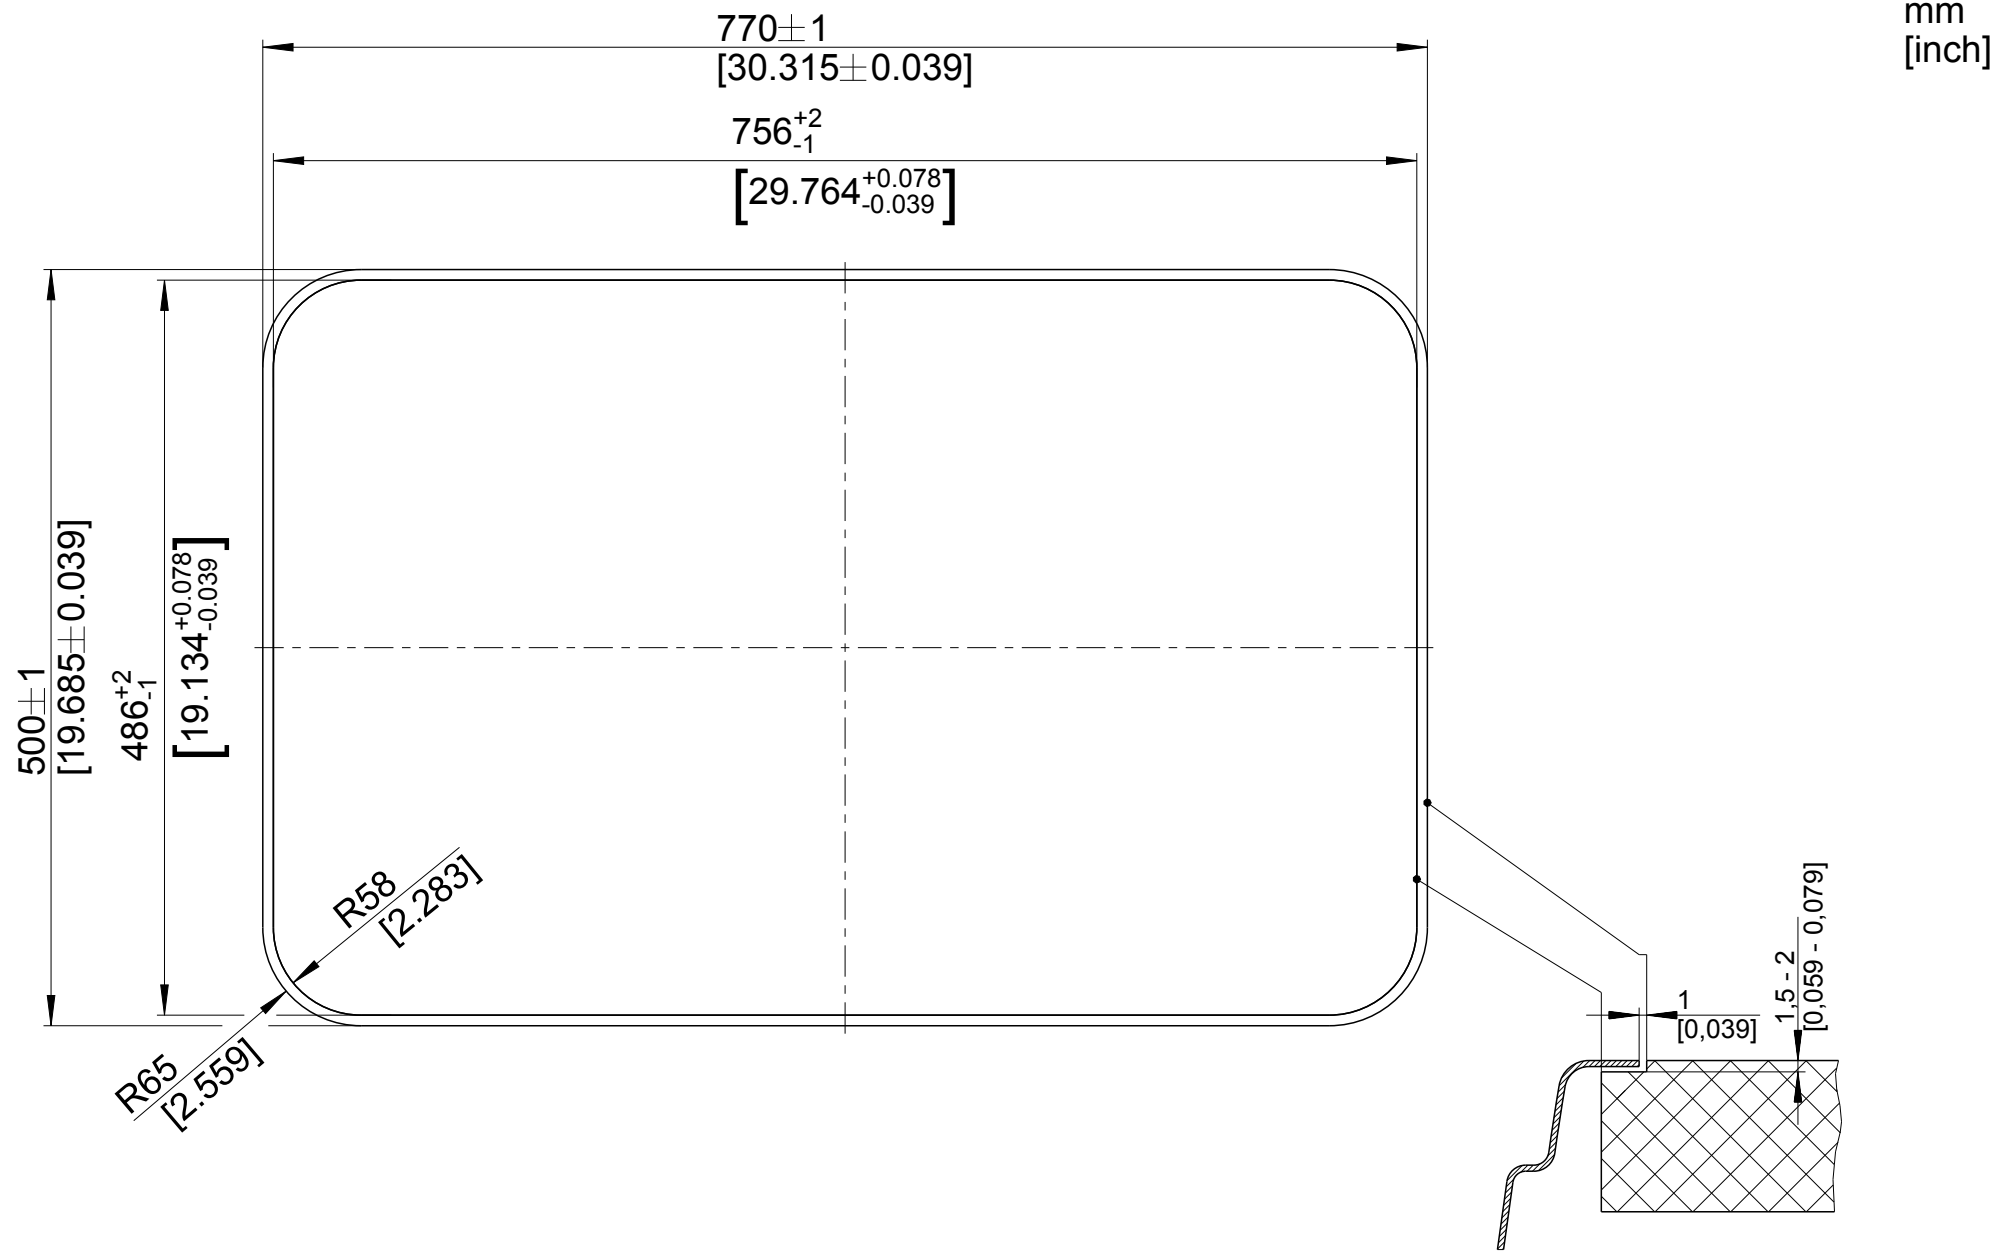

mm  
[inch]

**BLANCO**

BLANCO CLASSIC 8-IF

Änderungen vorbehalten. Aktuellste Version im Internet.  
Subject to modifications. Latest version on the internet.

Edelstahl / Stainless steel	M 1:5	03/2015	classic_8-if_s_b	1000187767
-----------------------------	-------	---------	------------------	------------

**BLANCO**

BLANCO CLASSIC 8-IF

Änderungen vorbehalten. Aktuellste Version im Internet.  
Subject to modifications. Latest version on the internet.

Edelstahl / Stainless steel

M 1:5

02/2015

classic\_8-if\_s\_f

1000181956

mm  
[inch]

**BLANCO**

**BLANCO CLASSIC 8-IF**

Änderungen vorbehalten. Aktuellste Version im Internet.  
Subject to modifications. Latest version on the internet.

Edelstahl / Stainless steel	M 1:5	02/2015	classic_8-if_s_i	1000181789
-----------------------------	-------	---------	------------------	------------