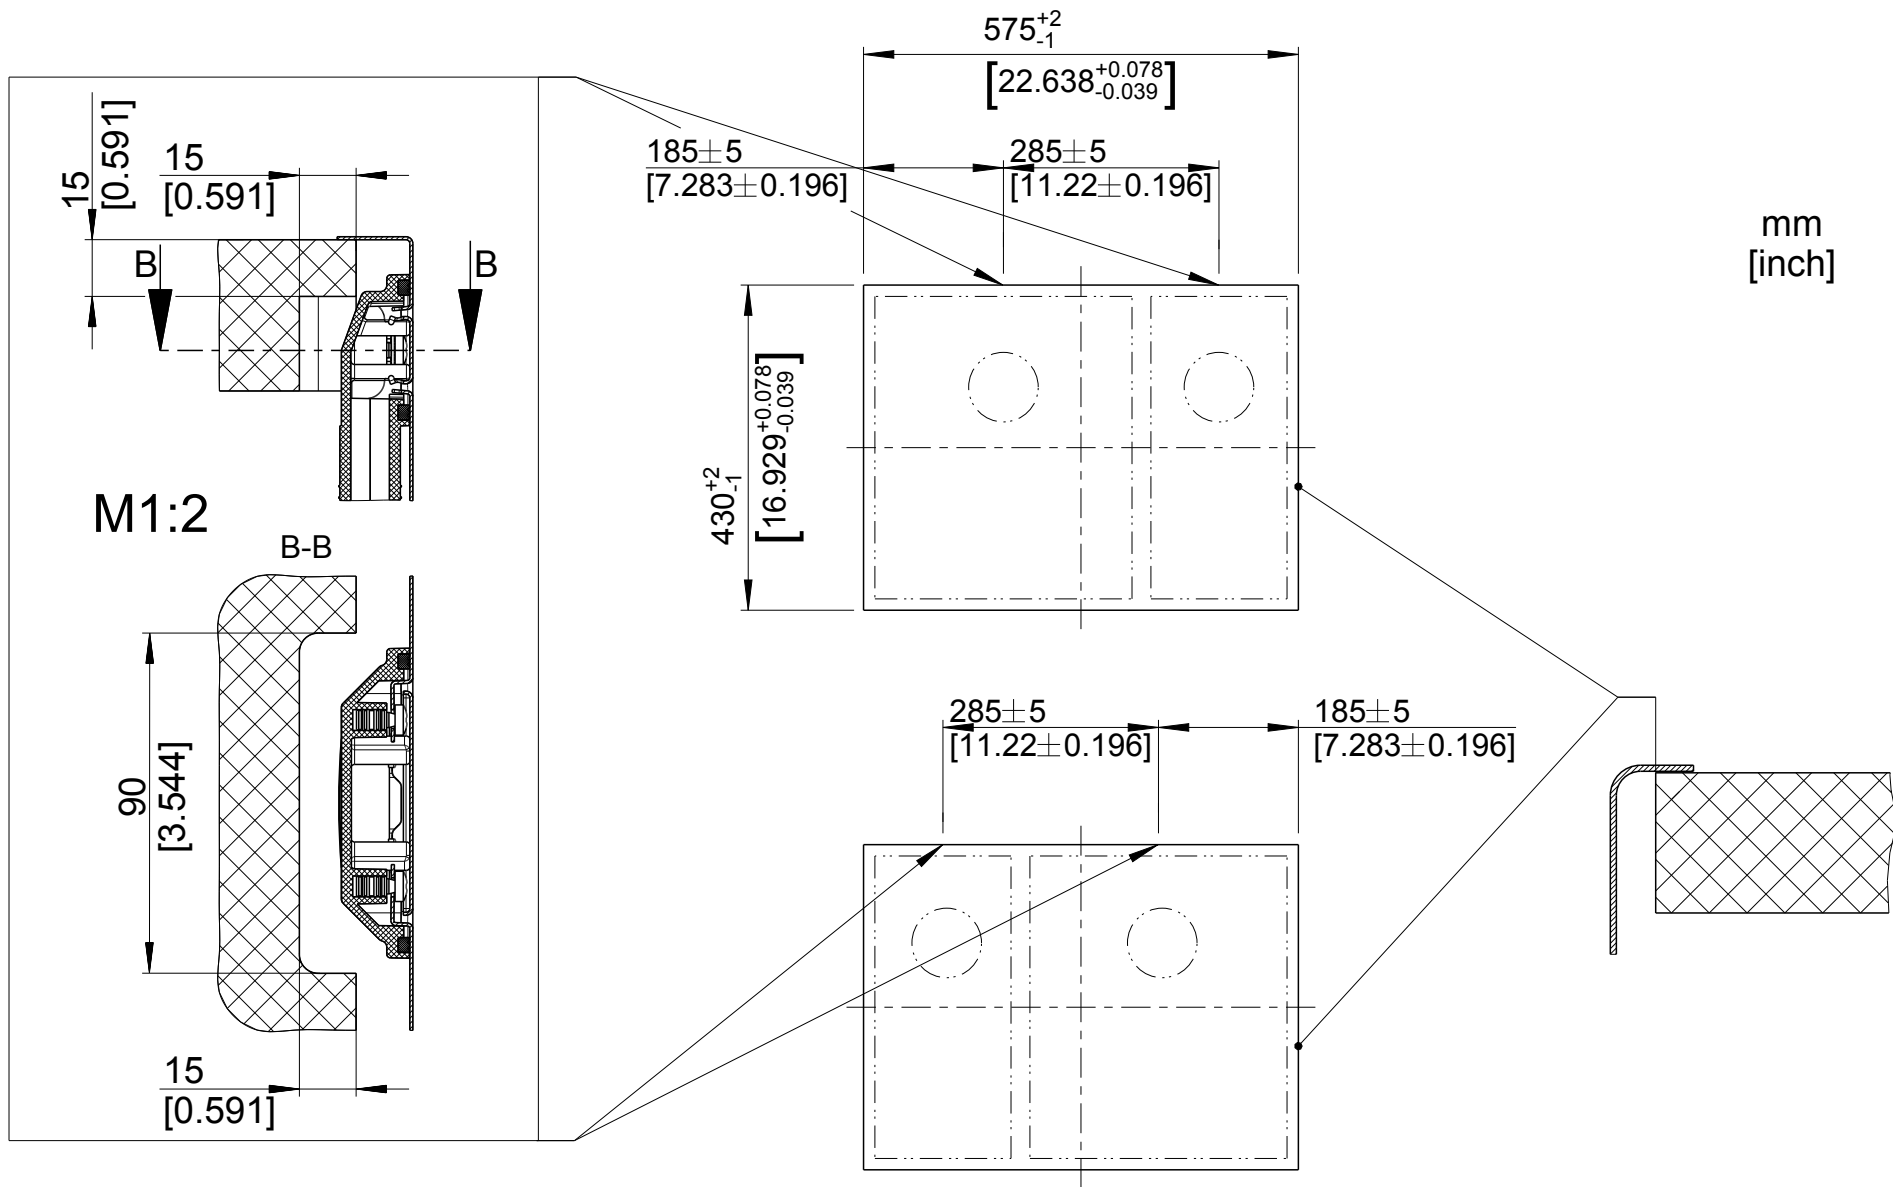

BLANCO

BLANCO CLARON 340/180-IF

Änderungen vorbehalten. Aktuellste Version im Internet.
Subject to modifications. Latest version on the internet.

Edelstahl / Stainless steel

M 1:10

07/2014

claron_340_180_s_f_s

1000187010

BLANCO

BLANCO CLARON 340/180-IF

Änderungen vorbehalten. Aktuellste Version im Internet.
Subject to modifications. Latest version on the internet.

Edelstahl / Stainless steel

M 1:10

07/2014

claron_340_180_s_i_rs