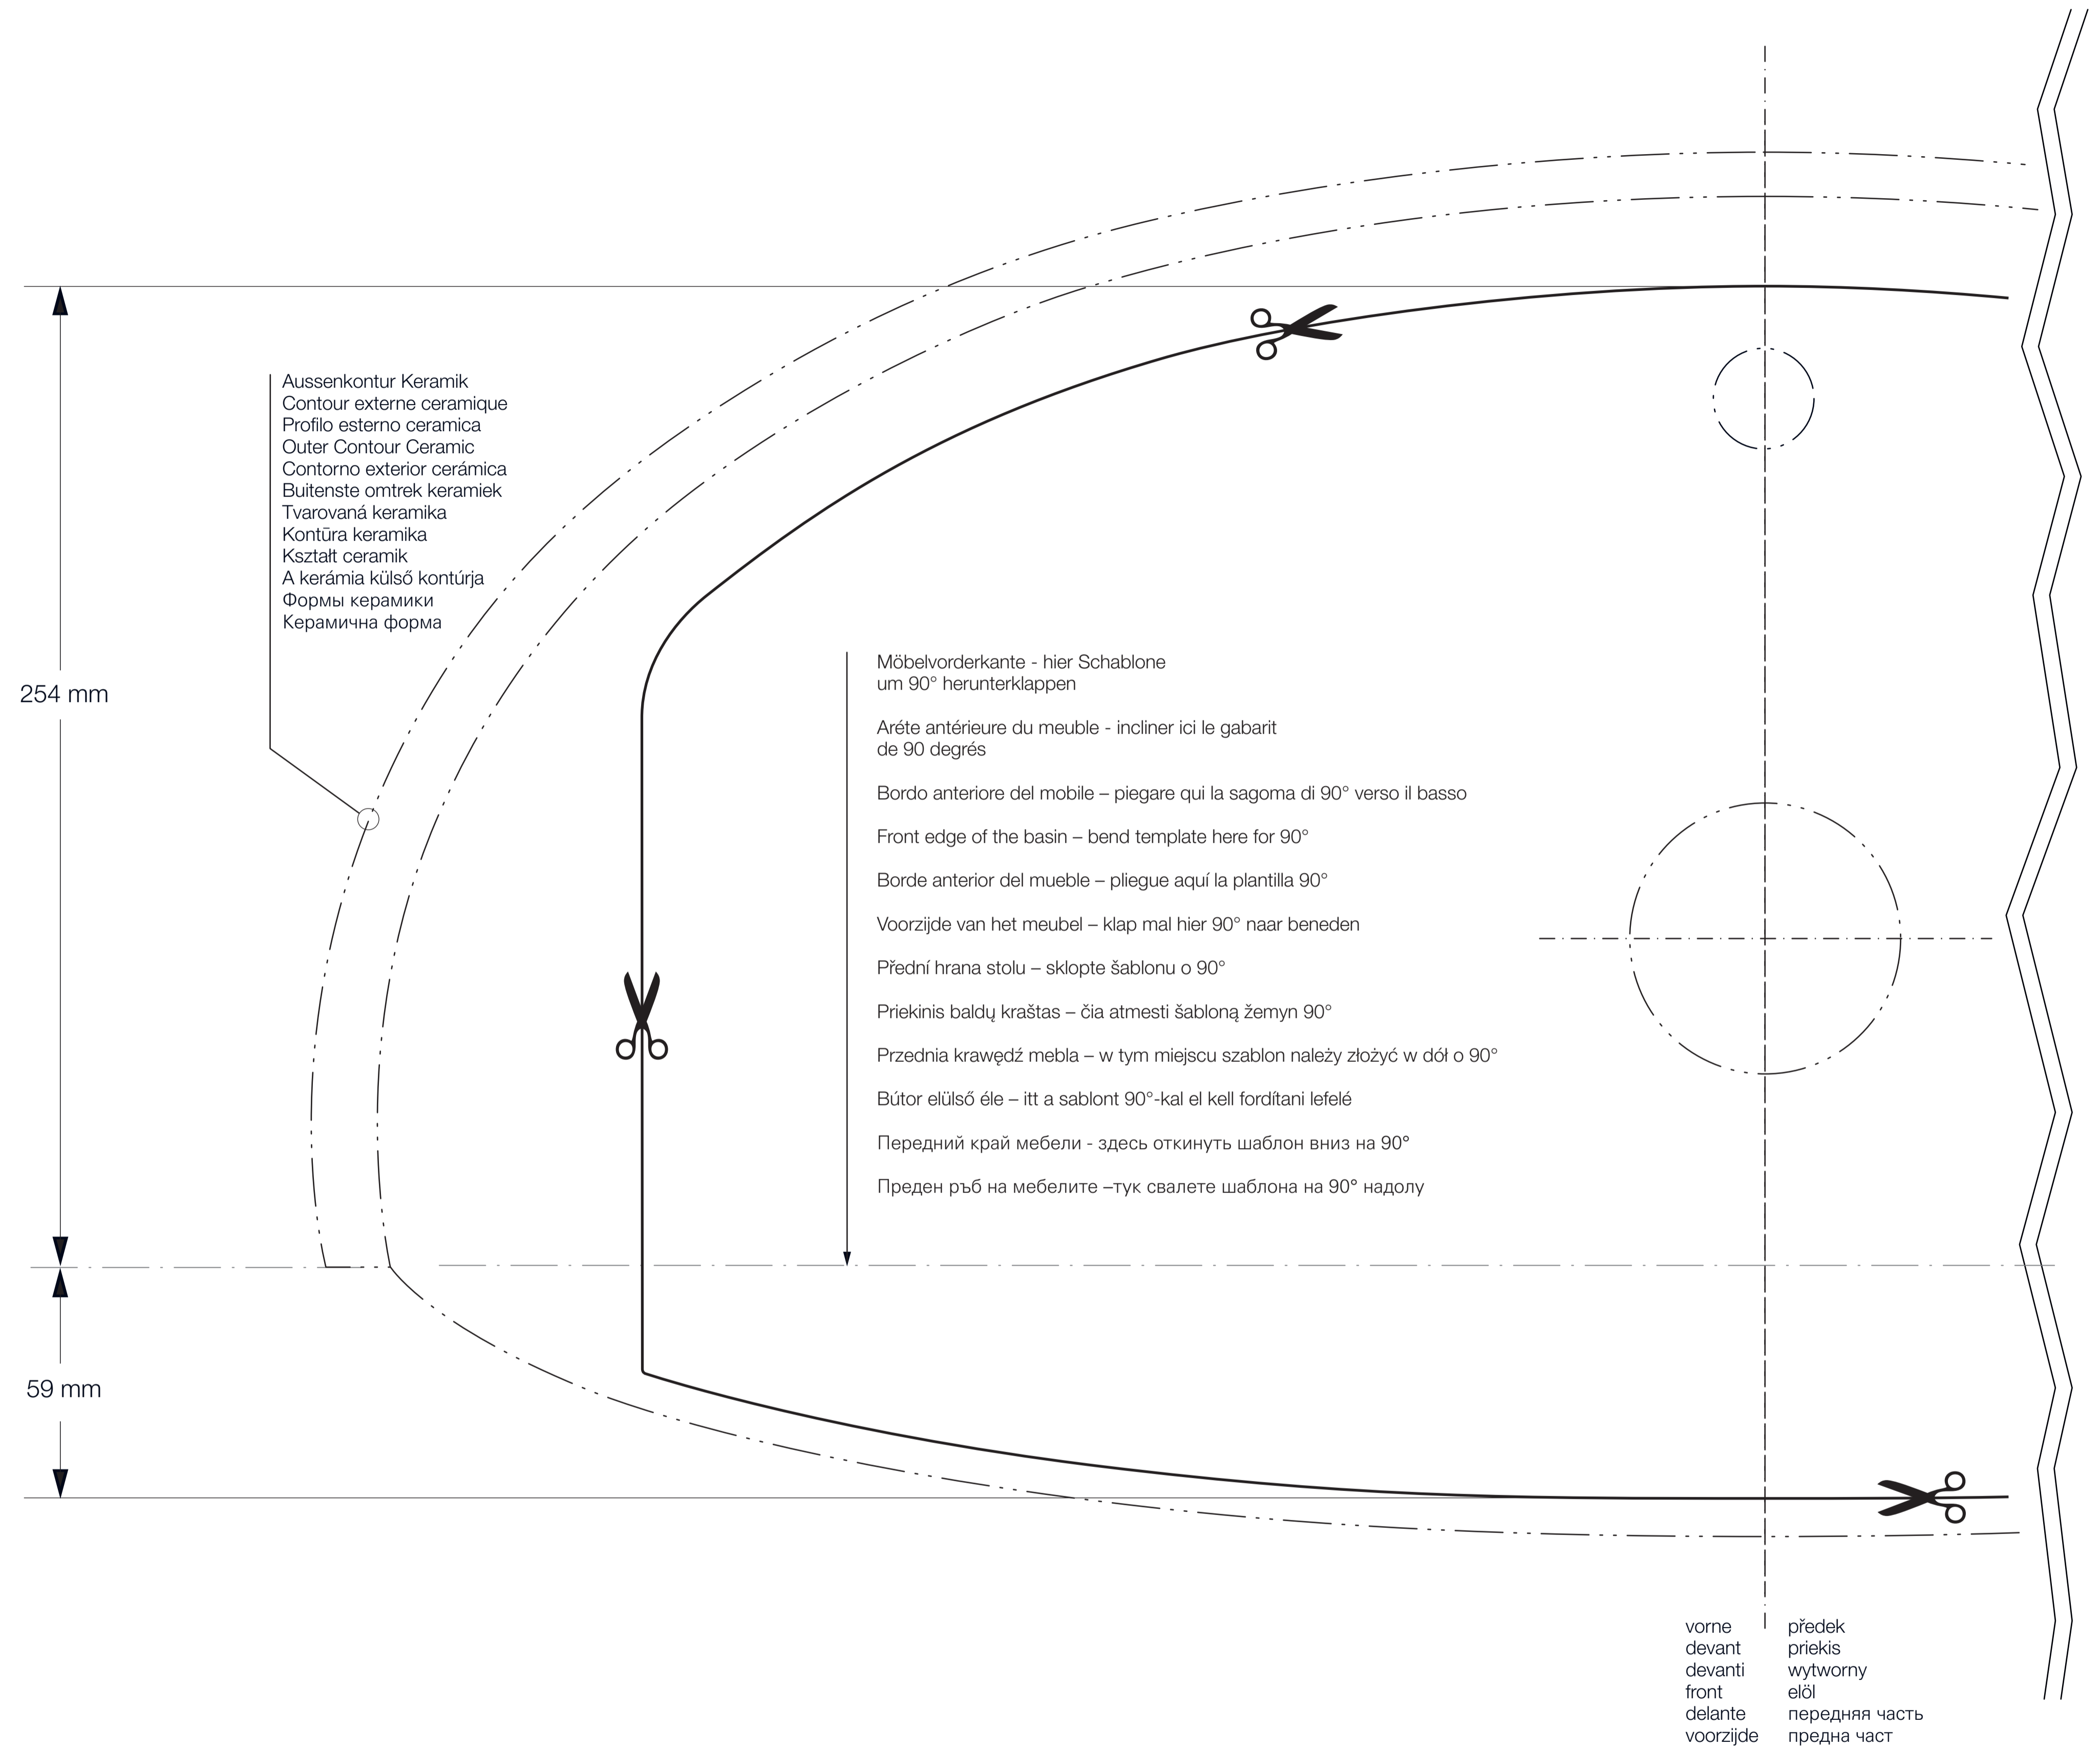

LAUFEN

ALESSI ONE

8.1397.2 Halbeinbau-Waschtisch
 8.1397.2 Vasque semi-encastrée
 8.1397.2 Lavabo semincasso
 8.1397.2 Semi-recessed basin
 8.1397.2 Lavabo semiempotrable
 8.1397.2 Halfinbouwwastafel
 8.1397.2 Částečně vestavěný umývací stůl
 8.1397.2 Pusiau įmontuotas praustuvas
 8.1397.2 Umywalka do częściowej zabudowy
 8.1397.2 Félíg beépített mosdóasztal
 8.1397.2 Наполовину встроенный умывальник
 8.1397.2 Плот за миене за вграждане наполовина

Schablone 8.9397.4
 Gabarit 8.9397.4
 Sagoma 8.9397.4
 Template 8.9397.4
 Plantilla 8.9397.4
 Šjabloon 8.9397.4
 Šablona 8.9397.4
 Šablonas 8.9397.4
 Szablon 8.9397.4
 Sablon 8.9397.4
 Лекало 8.9397.4
 Шаблон 8.9397.4