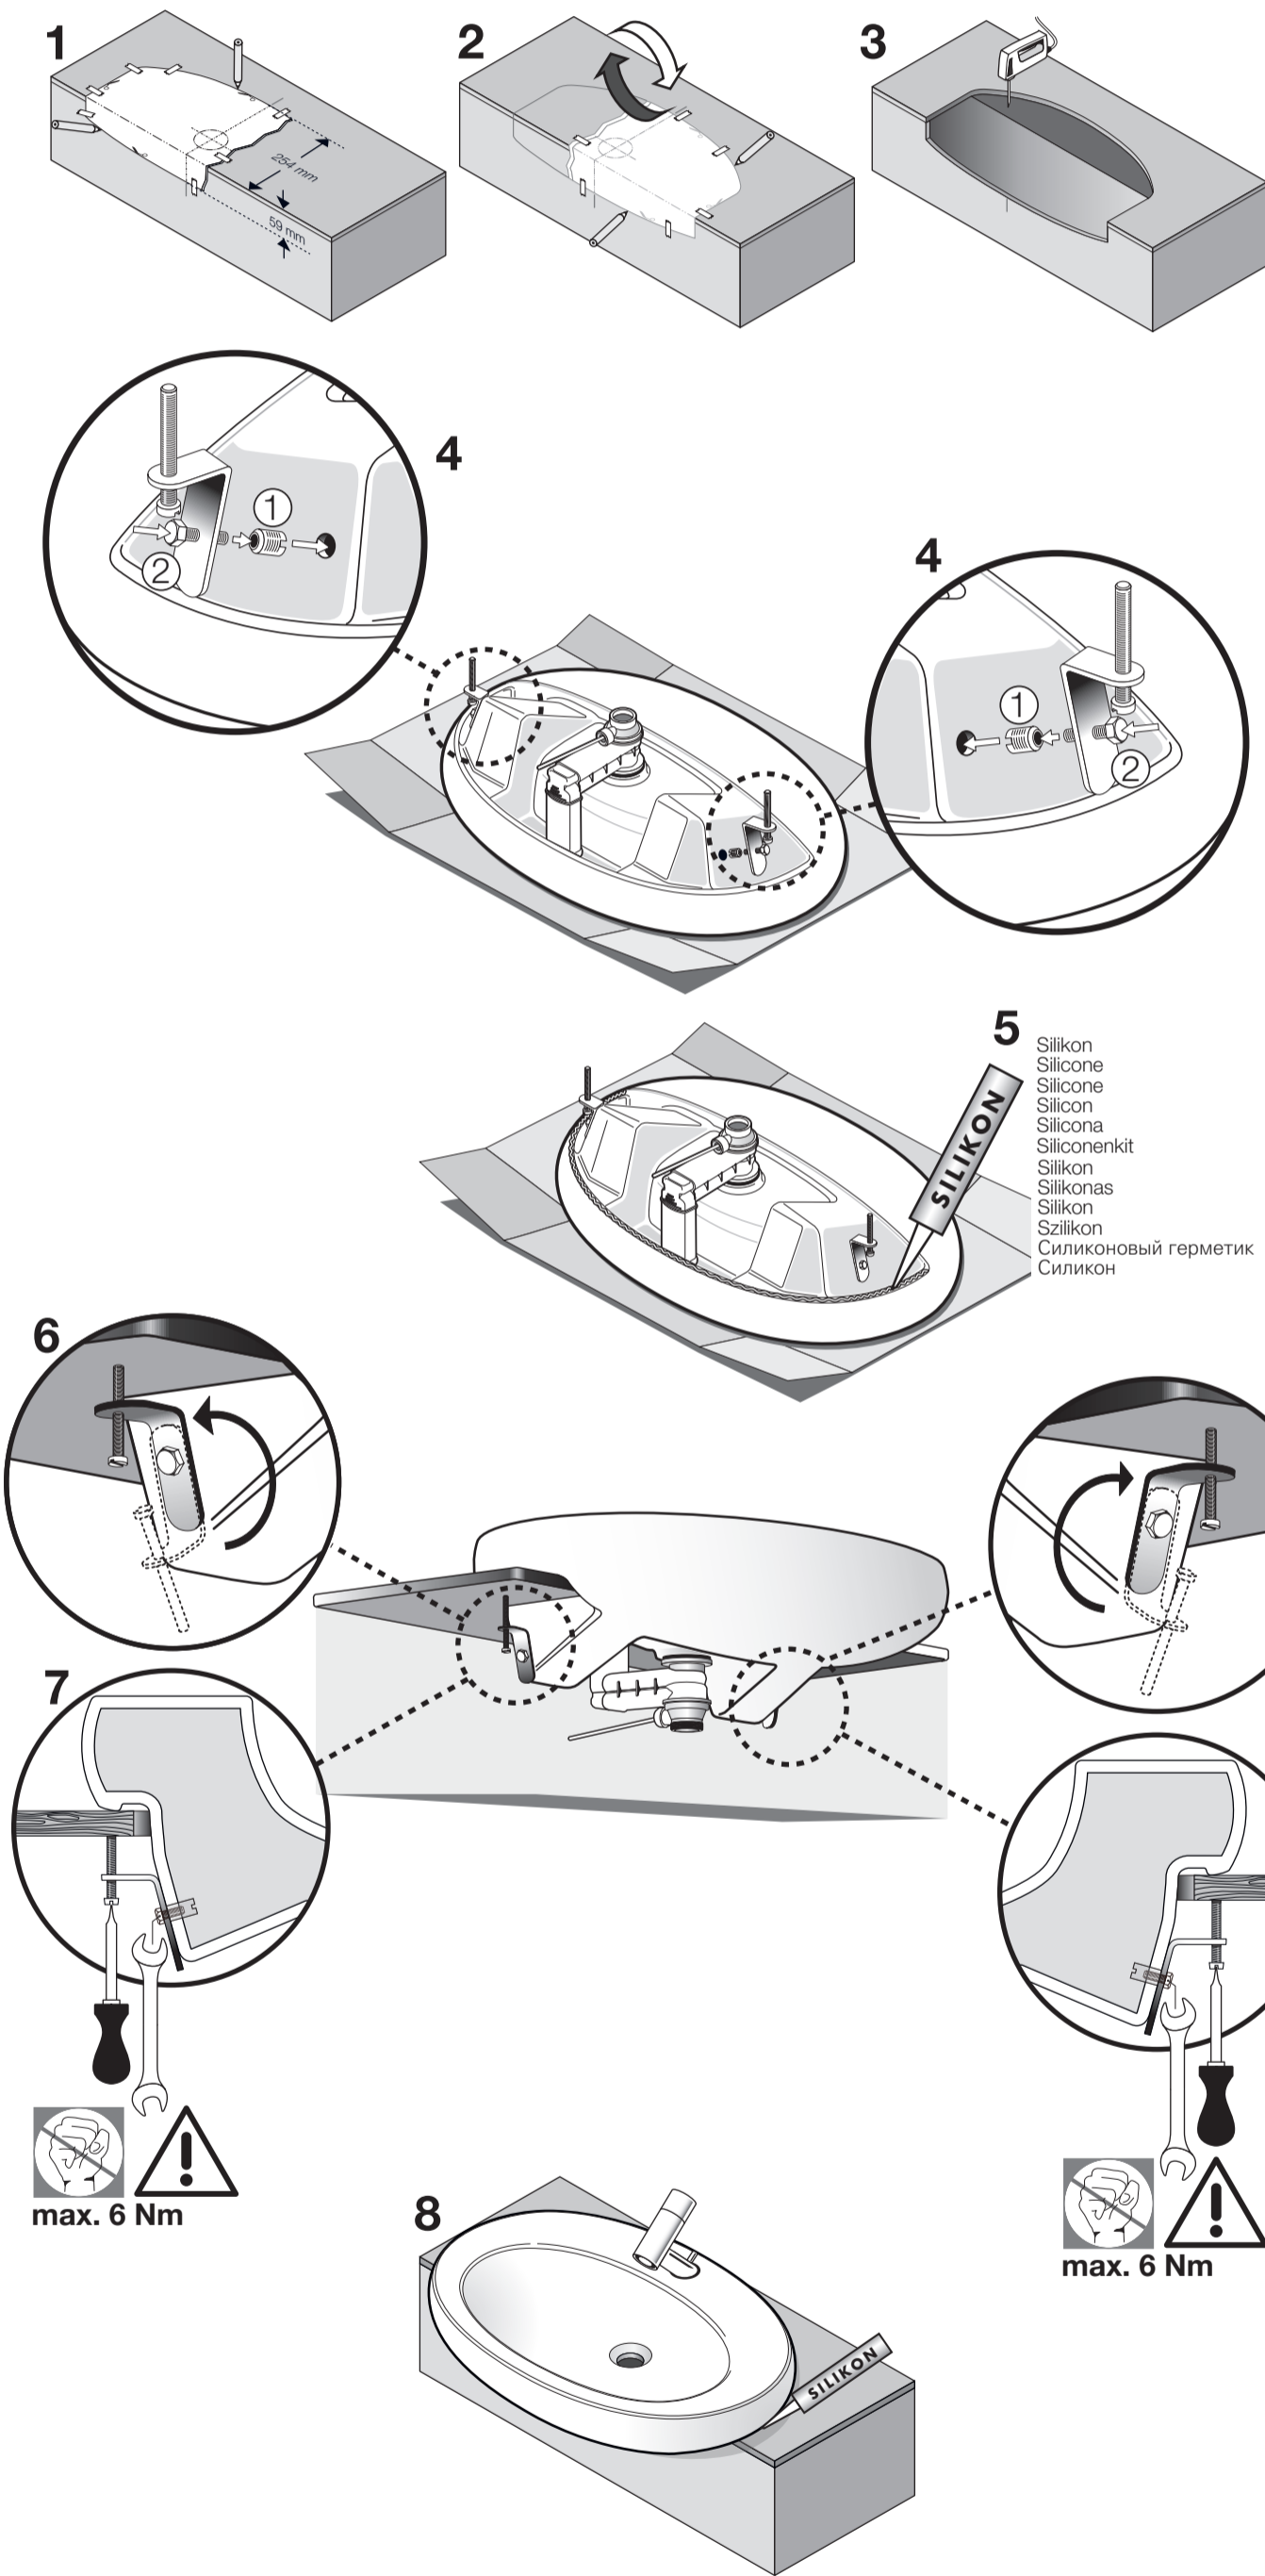

LAUFEN

ALESSI ONE

8.1397.2 Halbeinbau-Waschtisch
8.1397.2 Vasque semi-encastrée
8.1397.2 Lavabo semincasso
8.1397.2 Semi-recessed basin
8.1397.2 Lavabo semiempotrable
8.1397.2 Halfinbouwwastafel
8.1397.2 Částečně vestavěný umývací stůl
8.1397.2 Pusiau įmontuotas praustuvas
8.1397.2 Umywalka do częściowej zabudowy
8.1397.2 Félíg beépített mosdóasztal
8.1397.2 Наполовину встроенный умывальник
8.1397.2 Плот за миене за вграждане наполовина

Schablone 8.9397.4
Gabarit 8.9397.4
Sagoma 8.9397.4
Template 8.9397.4
Plantilla 8.9397.4
Šjabloon 8.9397.4
Šablona 8.9397.4
Šablonas 8.9397.4
Szablon 8.9397.4
Sablon 8.9397.4
Лекало 8.9397.4
Шаблон 8.9397.4