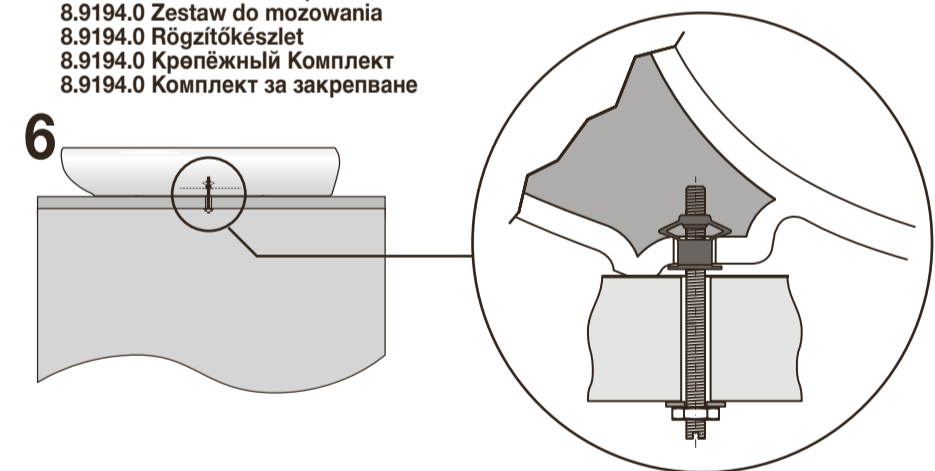

LAUFEN

ALESSI ONE

8.1897.2
Waschtisch-Schale
Vasque pour table de toilette
Bacino
Washbasin in bowl
Lavabo de sobreencimera
Waskom
Umyvadlová misa
Praustuvas – dubuo
Umywalka nabladowa
Mosdótá
Раковина-чаша
Стоящ умивалник

8.9397.6
Schablone
Gabarit
Sagoma
Template
Plantilla
Šjabloon
Šablona
Šablonas
Szablon
Sablon
Лекало
Шаблон

LAUFEN

Laufen Bathrooms AG
Wahlenstrasse 46
CH-4242 Laufen, Switzerland
www.laufen.com

DE/FR/IT/EN/ES/NL/CS/LT/PL/HU/RU/BG

10/09/10 8.9397.6.000.000.1 KRA