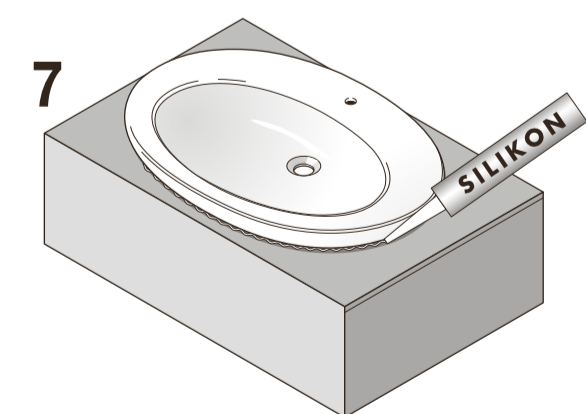

LAUFEN

ALESSI ONE

8.1897.2
Waschtisch-Schale
Vasque pour table de toilette
Bacino
Washbasin in bowl
Lavabo de sobreencimera
Waskom
Umyvadlová misa
Praustuvas – dubuo
Umywalka nabladowa
Mosdótá
Раковина-чаша
Стоящ умивалник

8.9397.6
Schablone
Gabarit
Sagoma
Template
Plantilla
Šjabloon
Šablona
Šablonas
Szablon
Sablon
Лекало
Шаблон

LAUFEN

Laufen Bathrooms AG
Wahlenstrasse 46
CH-4242 Laufen, Switzerland
www.laufen.com

DE/FR/IT/EN/ES/NL/CS/LT/PL/HU/RU/BG

10/09/10 8.9397.6.000.000.1 KRA