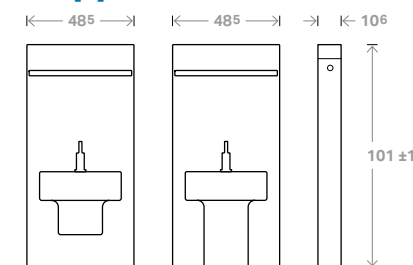

Geberit Monolith для биде

Сантехнический модуль Geberit Monolith для биде комбинируется как с подвесными, так и с напольными биде. Передняя стеклянная панель доступна в трех вариантах расцветок.