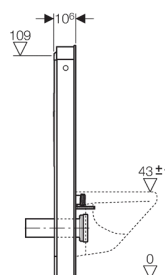

Geberit Monolith сантехнический модуль для подвесного унитаза, H114

Новый

Цель применения

- Для монтажа во время ремонтных работ, реконструкции зданий и в новостройках
- Для замены напольного унитаза со смывным краном
- Для замены напольного унитаза с установленным смывным бачком наружного монтажа
- Для замены подвесных унитазов с бачком скрытого монтажа с максимальной высотой окна технического обслуживания < 109 см
- Для использования при настенном подключении к канализации высотой более 23 см
- Для монтажа на готовом полу
- Для использования с Geberit AquaClean Sela
- Для использования с Geberit AquaClean Mera
- Для установки перед капитальной стеной или пустотелой перегородкой

Характеристики

- Сантехнический модуль с обшивкой из стекла с передней стороны (однослойное безосколочное стекло) и обшивкой из матового алюминия с боковых сторон
- Самонесущий
- Выравнивание строительных допусков
- Высота крепления санфаянса унитаза 35 ± 1 см
- Двойной смыв
- Регулируемый объем смыва
- Бачок скрытого монтажа, полностью герметизированный от попадания конденсата
- Водопроводное соединение сзади по центру
- Возможен подвод воды сбоку
- Возможен подвод воды снизу

Технические данные

Диапазон гидравлического давления	0,1-10 бар
Максимальная рабочая температура, вода	25 °C
Объем воды для смыва, заводская установка	6 и 3 л
Большой объем воды для смыва, диапазон настройки	4,5 / 6 л
Диапазон гидравлического давления	10-1000 кПа
Минимальное гидравлическое давление	50 кПа
Минимальное гидравлическое давление	0,5 бар
Малый объем воды для смыва	3 л
Расчетный расход	0,11 л/с

Объем поставки

- Комплект соединительных патрубков с 2 угловыми запорными вентилями R 1/2
- Удлинитель колена смыва ш 160 мм
- Манжета из ЭПДМ, ш 44/55 мм
- Фановый патрубок, ш 90 мм
- Переходный патрубок, ш 90/110 мм
- 2 резьбовые шпильки M12 для крепления санфаянса
- Комплект звукоизоляции
- Крепежные элементы