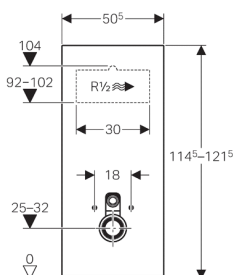

Geberit Monolith сантехнический модуль для подвесного унитаза, H114

Новый

Цель применения

- Для монтажа во время ремонтных работ, реконструкции зданий и в новостройках
- Для замены напольного унитаза со смывным краном
- Для замены напольного унитаза с установленным смывным бачком наружного монтажа
- Для замены подвесных унитазов с бачком скрытого монтажа с максимальной высотой окна технического обслуживания < 109 см
- Для использования при настенном подключении к канализации высотой более 23 см
- Для монтажа на готовом полу
- Для использования с Geberit AquaClean Sela
- Для использования с Geberit AquaClean Mera
- Для установки перед капитальной стеной или пустотелой перегородкой

Характеристики

- Сантехнический модуль с обшивкой из стекла с передней стороны (однослойное безосколочное стекло) и обшивкой из матового алюминия с боковых сторон
- Самонесущий
- Выравнивание строительных допусков
- Высота крепления санфаянса унитаза 35 ± 1 см
- Двойной смыв
- Регулируемый объем смыва
- Бачок скрытого монтажа, полностью герметизированный от попадания конденсата
- Водопроводное соединение сзади по центру
- Возможен подвод воды сбоку
- Возможен подвод воды снизу

Технические данные

Диапазон гидравлического давления	0,1-10 бар
Максимальная рабочая температура, вода	25 °C
Объем воды для смыва, заводская установка	6 и 3 л
Большой объем воды для смыва, диапазон настройки	4,5 / 6 л
Диапазон гидравлического давления	10-1000 кПа
Минимальное гидравлическое давление	50 кПа
Минимальное гидравлическое давление	0,5 бар
Малый объем воды для смыва	3 л
Расчетный расход	0,11 л/с

Объем поставки

- Комплект соединительных патрубков с 2 угловыми запорными вентилями R 1/2
- Удлинитель колена смыва ш 160 мм
- Манжета из ЭПДМ, ш 44/55 мм
- Фановый патрубок, ш 90 мм
- Переходный патрубок, ш 90/110 мм
- 2 резьбовые шпильки M12 для крепления санфаянса
- Комплект звукоизоляции
- Крепежные элементы