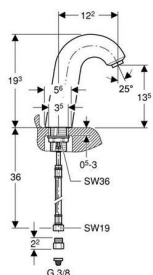

Смеситель бесконтактный Geberit тип 60 для умывальника с внутренней регулировкой температуры, 230 В

Цель применения

- Для подвода холодной и горячей воды
- Для подачи водопроводной / питьевой воды
- Для общественных и полупублических зданий
- Для установки на умывальник или столешницу

Объем поставки

- Сетевой блок питания
- 2 металлизированные подводки R 3/8"
- 2 обратных клапана 3/8"
- 2 корзинчатых фильтра
- Крепежные элементы
- Ключ для аэратора

Артикул

Арт. №

Цвет

115.724.21.1

хром глянцевый