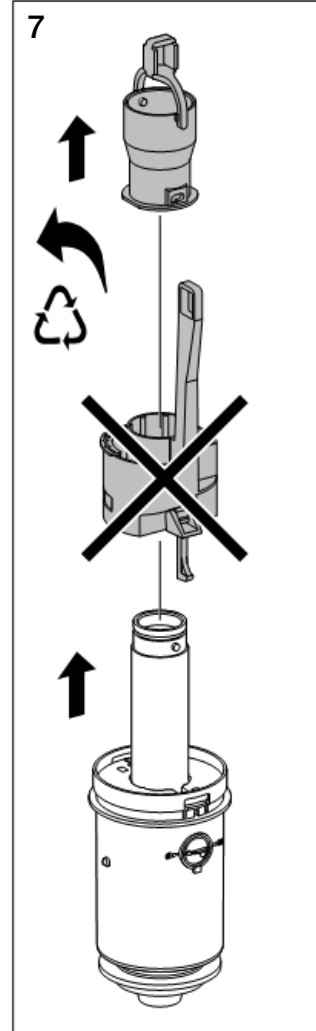

■ GEBERIT

Geberit Montage

Unterputz Spülkasten
 Concealed cistern
 Réservoir de chasse encastré
 Cassetta di risciacquamento ad incasso

Geberit Montage

Unterputz Spülkasten
 Concealed cistern
 Réservoir de chasse encastré
 Cassetta di risciacquamento ad incasso

Geberit Montage

Wand-WC mit UP-Spülkasten für Betätigung von oben / von vorne
 Wall hung WC with concealed cistern, top / front-operated
 WC suspendu avec chasse d'eau à encastrer pour déclenchement dessus / devant
 Vaso sospeso con cassetta di cacciata incassata da azionare dall'alto / da davanti