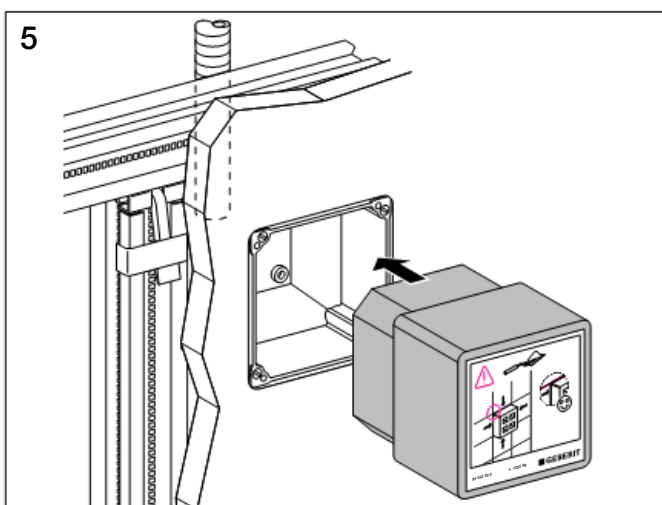

Geberit Montage

D8334-002&BDC © 08-2005

964.152.00.0 (02)

Geberit Montage

Geberit Montage

Geberit Montage

Aufputz Spülkasten
Surface-mounted cistern
Réservoir de chasse apparent
Cassetta di risciacquamento esterna

■ GEBERIT

Geberit Montage

Unterputz Spülkasten
 Concealed cistern
 Réservoir de chasse encastré
 Cassetta di risciacquamento ad incasso

Geberit Montage

Unterputz Spülkasten
 Concealed cistern
 Réservoir de chasse encastré
 Cassetta di risciacquamento ad incasso

Geberit Montage

Wand-WC mit UP-Spülkasten für Betätigung von oben / von vorne
 Wall hung WC with concealed cistern, top / front-operated
 WC suspendu avec chasse d'eau à encastrer pour déclenchement dessus / devant
 Vaso sospeso con cassetta di cacciata incassata da azionare dall'alto / da davanti