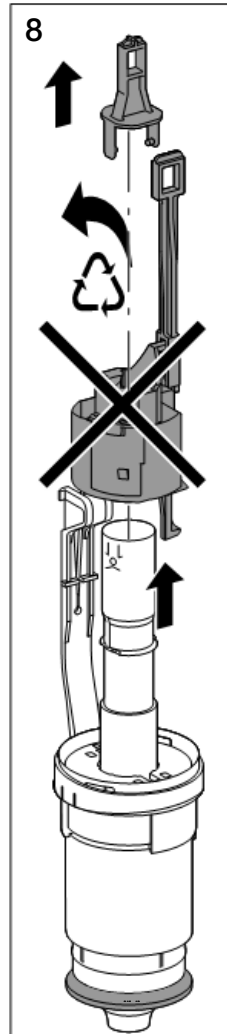

Geberit Montage

D8334-002&BDC © 08-2005

964.152.00.0 (02)

Geberit Montage

Geberit Montage

Geberit Montage

Aufputz Spülkasten
Surface-mounted cistern
Réservoir de chasse apparent
Cassetta di risciacquamento esterna

■ GEBERIT

Geberit Montage

Unterputz Spülkasten
 Concealed cistern
 Réservoir de chasse encastré
 Cassetta di risciacquamento ad incasso

Geberit Montage

Unterputz Spülkasten
 Concealed cistern
 Réservoir de chasse encastré
 Cassetta di risciacquamento ad incasso

Geberit Montage

Wand-WC mit UP-Spülkasten für Betätigung von oben / von vorne
 Wall hung WC with concealed cistern, top / front-operated
 WC suspendu avec chasse d'eau à encastrer pour déclenchement dessus / devant
 Vaso sospeso con cassetta di cacciata incassata da azionare dall'alto / da davanti