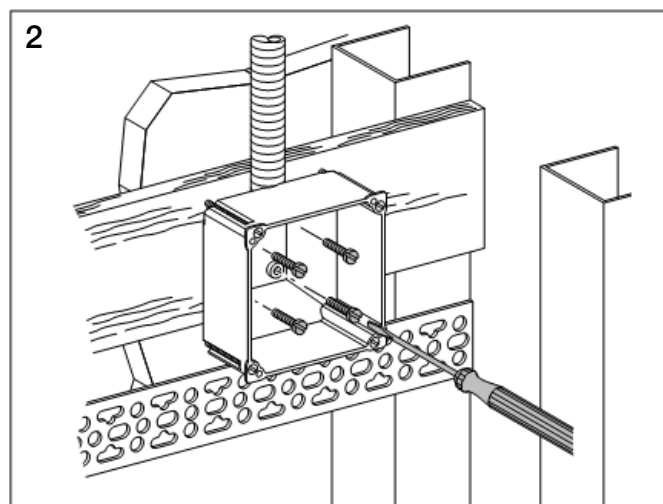

Geberit Montage

D8334-002&BDC © 08-2005

964.152.00.0 (02)

Geberit Montage

Geberit Montage

Geberit Montage

Aufputz Spülkasten
Surface-mounted cistern
Réservoir de chasse apparent
Cassetta di risciacquamento esterna

■ GEBERIT

Geberit Montage

Unterputz Spülkasten
 Concealed cistern
 Réservoir de chasse encastré
 Cassetta di risciacquamento ad incasso

Geberit Montage

Unterputz Spülkasten
 Concealed cistern
 Réservoir de chasse encastré
 Cassetta di risciacquamento ad incasso

Geberit Montage

Wand-WC mit UP-Spülkasten für Betätigung von oben / von vorne
 Wall hung WC with concealed cistern, top / front-operated
 WC suspendu avec chasse d'eau à encastrer pour déclenchement dessus / devant
 Vaso sospeso con cassetta di cacciata incassata da azionare dall'alto / da davanti