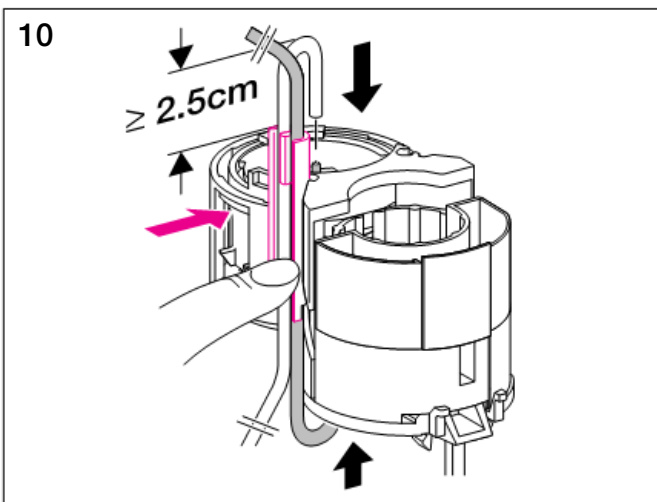

Geberit Montage

D8334-002&BDC © 08-2005

964.152.00.0 (02)

Geberit Montage

Geberit Montage

Geberit Montage

Aufputz Spülkasten
Surface-mounted cistern
Réservoir de chasse apparent
Cassetta di risciacquamento esterna

■ GEBERIT

Geberit Montage

Unterputz Spülkasten
 Concealed cistern
 Réservoir de chasse encastré
 Cassetta di risciacquamento ad incasso

Geberit Montage

Unterputz Spülkasten
 Concealed cistern
 Réservoir de chasse encastré
 Cassetta di risciacquamento ad incasso

Geberit Montage

Wand-WC mit UP-Spülkasten für Betätigung von oben / von vorne
 Wall hung WC with concealed cistern, top / front-operated
 WC suspendu avec chasse d'eau à encastrer pour déclenchement dessus / devant
 Vaso sospeso con cassetta di cacciata incassata da azionare dall'alto / da davanti