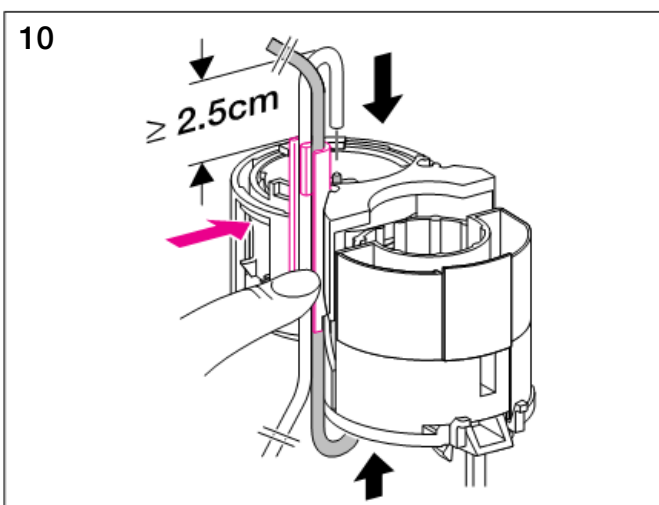

Geberit Montage

D8334-002&BDC © 08-2005

964.152.00.0 (02)

Geberit Montage

Geberit Montage

Geberit Montage

Aufputz Spülkasten
Surface-mounted cistern
Réservoir de chasse apparent
Cassetta di risciacquamento esterna

■ GEBERIT

Geberit Montage

Unterputz Spülkasten
 Concealed cistern
 Réservoir de chasse encastré
 Cassetta di risciacquamento ad incasso

Geberit Montage

Unterputz Spülkasten
 Concealed cistern
 Réservoir de chasse encastré
 Cassetta di risciacquamento ad incasso

Geberit Montage

Wand-WC mit UP-Spülkasten für Betätigung von oben / von vorne
 Wall hung WC with concealed cistern, top / front-operated
 WC suspendu avec chasse d'eau à encastrer pour déclenchement dessus / devant
 Vaso sospeso con cassetta di cacciata incassata da azionare dall'alto / da davanti