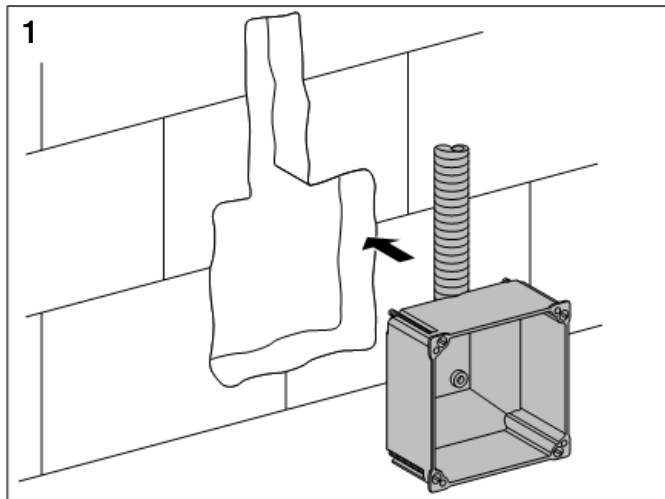

Geberit Montage

D8334-002&BDC © 08-2005

964.152.00.0 (02)

Geberit Montage

Geberit Montage

Geberit Montage

Aufputz Spülkasten
Surface-mounted cistern
Réservoir de chasse apparent
Cassetta di risciacquamento esterna

■ GEBERIT

Geberit Montage

Unterputz Spülkasten
 Concealed cistern
 Réservoir de chasse encastré
 Cassetta di risciacquamento ad incasso

Geberit Montage

Unterputz Spülkasten
 Concealed cistern
 Réservoir de chasse encastré
 Cassetta di risciacquamento ad incasso

Geberit Montage

Wand-WC mit UP-Spülkasten für Betätigung von oben / von vorne
 Wall hung WC with concealed cistern, top / front-operated
 WC suspendu avec chasse d'eau à encastrer pour déclenchement dessus / devant
 Vaso sospeso con cassetta di cacciata incassata da azionare dall'alto / da davanti