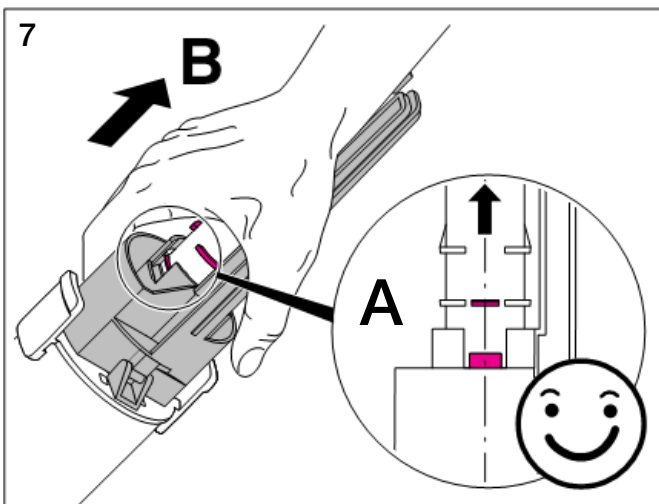

Geberit Montage

D8334-002&BDC © 08-2005

964.152.00.0 (02)

Geberit Montage

Geberit Montage

Geberit Montage

Aufputz Spülkasten
Surface-mounted cistern
Réservoir de chasse apparent
Cassetta di risciacquamento esterna

■ GEBERIT

Geberit Montage

Unterputz Spülkasten
 Concealed cistern
 Réservoir de chasse encastré
 Cassetta di risciacquamento ad incasso

Geberit Montage

Unterputz Spülkasten
 Concealed cistern
 Réservoir de chasse encastré
 Cassetta di risciacquamento ad incasso

Geberit Montage

Wand-WC mit UP-Spülkasten für Betätigung von oben / von vorne
 Wall hung WC with concealed cistern, top / front-operated
 WC suspendu avec chasse d'eau à encastrer pour déclenchement dessus / devant
 Vaso sospeso con cassetta di cacciata incassata da azionare dall'alto / da davanti