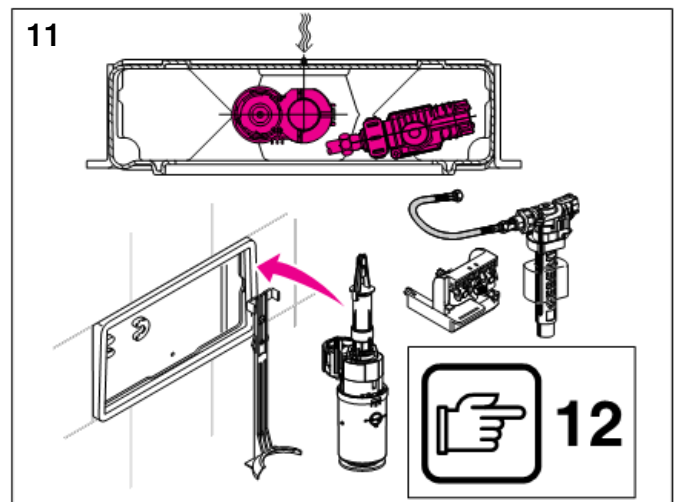

Geberit Montage

D8334-002&BDC © 08-2005

964.152.00.0 (02)

Geberit Montage

Geberit Montage

Geberit Montage

Aufputz Spülkasten
Surface-mounted cistern
Réservoir de chasse apparent
Cassetta di risciacquamento esterna

■ GEBERIT

Geberit Montage

Unterputz Spülkasten
 Concealed cistern
 Réservoir de chasse encastré
 Cassetta di risciacquamento ad incasso

Geberit Montage

Unterputz Spülkasten
 Concealed cistern
 Réservoir de chasse encastré
 Cassetta di risciacquamento ad incasso

Geberit Montage

Wand-WC mit UP-Spülkasten für Betätigung von oben / von vorne
 Wall hung WC with concealed cistern, top / front-operated
 WC suspendu avec chasse d'eau à encastrer pour déclenchement dessus / devant
 Vaso sospeso con cassetta di cacciata incassata da azionare dall'alto / da davanti