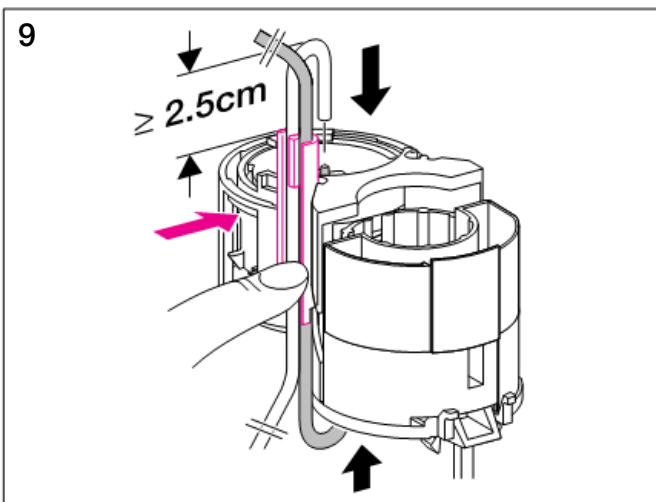

■ GEBERIT

Geberit Montage

Unterputz Spülkasten
 Concealed cistern
 Réservoir de chasse encastré
 Cassetta di risciacquamento ad incasso

Geberit Montage

Unterputz Spülkasten
 Concealed cistern
 Réservoir de chasse encastré
 Cassetta di risciacquamento ad incasso

Geberit Montage

Wand-WC mit UP-Spülkasten für Betätigung von oben / von vorne
 Wall hung WC with concealed cistern, top / front-operated
 WC suspendu avec chasse d'eau à encastrer pour déclenchement dessus / devant
 Vaso sospeso con cassetta di cacciata incassata da azionare dall'alto / da davanti