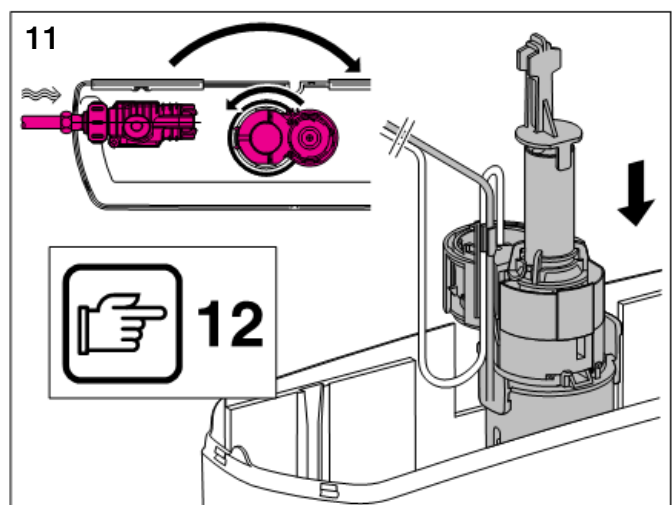

Geberit Montage

D8334-002&BDC © 08-2005

964.152.00.0 (02)

Geberit Montage

Geberit Montage

Geberit Montage

Aufputz Spülkasten
Surface-mounted cistern
Réservoir de chasse apparent
Cassetta di risciacquamento esterna

■ GEBERIT

Geberit Montage

Unterputz Spülkasten
 Concealed cistern
 Réservoir de chasse encastré
 Cassetta di risciacquamento ad incasso

Geberit Montage

Unterputz Spülkasten
 Concealed cistern
 Réservoir de chasse encastré
 Cassetta di risciacquamento ad incasso

Geberit Montage

Wand-WC mit UP-Spülkasten für Betätigung von oben / von vorne
 Wall hung WC with concealed cistern, top / front-operated
 WC suspendu avec chasse d'eau à encastrer pour déclenchement dessus / devant
 Vaso sospeso con cassetta di cacciata incassata da azionare dall'alto / da davanti