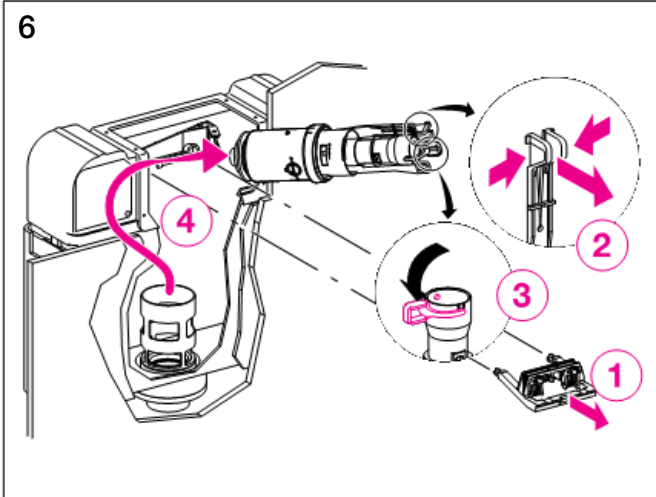

■ GEBERIT

Geberit Montage

Unterputz Spülkasten
 Concealed cistern
 Réservoir de chasse encastré
 Cassetta di risciacquamento ad incasso

Geberit Montage

Unterputz Spülkasten
 Concealed cistern
 Réservoir de chasse encastré
 Cassetta di risciacquamento ad incasso

Geberit Montage

Wand-WC mit UP-Spülkasten für Betätigung von oben / von vorne
 Wall hung WC with concealed cistern, top / front-operated
 WC suspendu avec chasse d'eau à encastrer pour déclenchement dessus / devant
 Vaso sospeso con cassetta di cacciata incassata da azionare dall'alto / da davanti