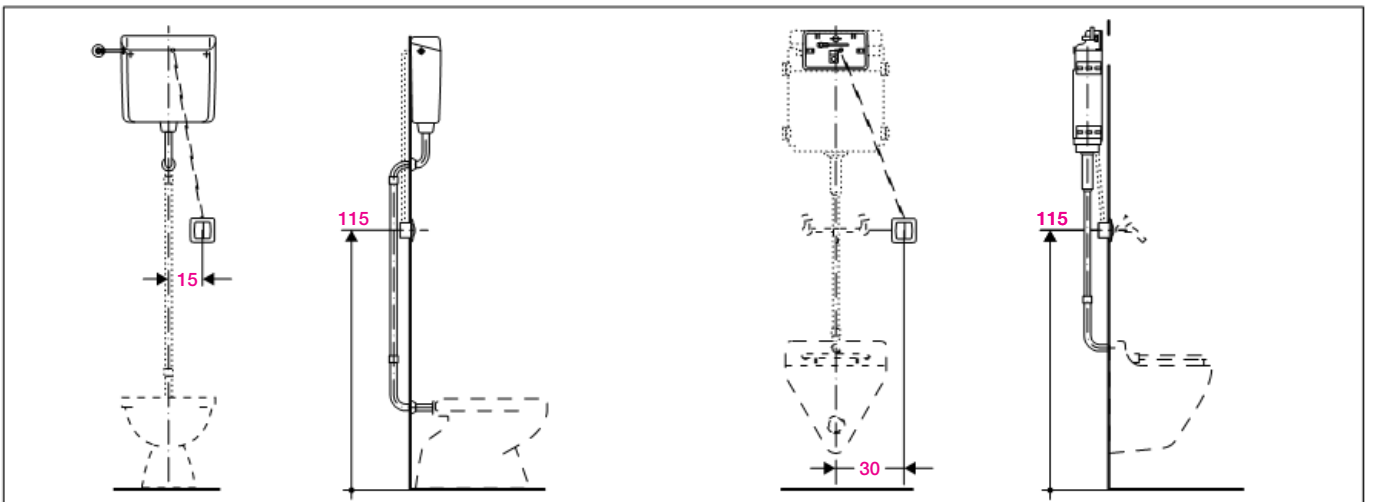

Geberit Montage

D8334-002&BDC © 08-2005

964.152.00.0 (02)

Geberit Montage

Geberit Montage

Geberit Montage

Aufputz Spülkasten
Surface-mounted cistern
Réservoir de chasse apparent
Cassetta di risciacquamento esterna

■ GEBERIT

Geberit Montage

Unterputz Spülkasten
 Concealed cistern
 Réservoir de chasse encastré
 Cassetta di risciacquamento ad incasso

Geberit Montage

Unterputz Spülkasten
 Concealed cistern
 Réservoir de chasse encastré
 Cassetta di risciacquamento ad incasso

Geberit Montage

Wand-WC mit UP-Spülkasten für Betätigung von oben / von vorne
 Wall hung WC with concealed cistern, top / front-operated
 WC suspendu avec chasse d'eau à encastrer pour déclenchement dessus / devant
 Vaso sospeso con cassetta di cacciata incassata da azionare dall'alto / da davanti