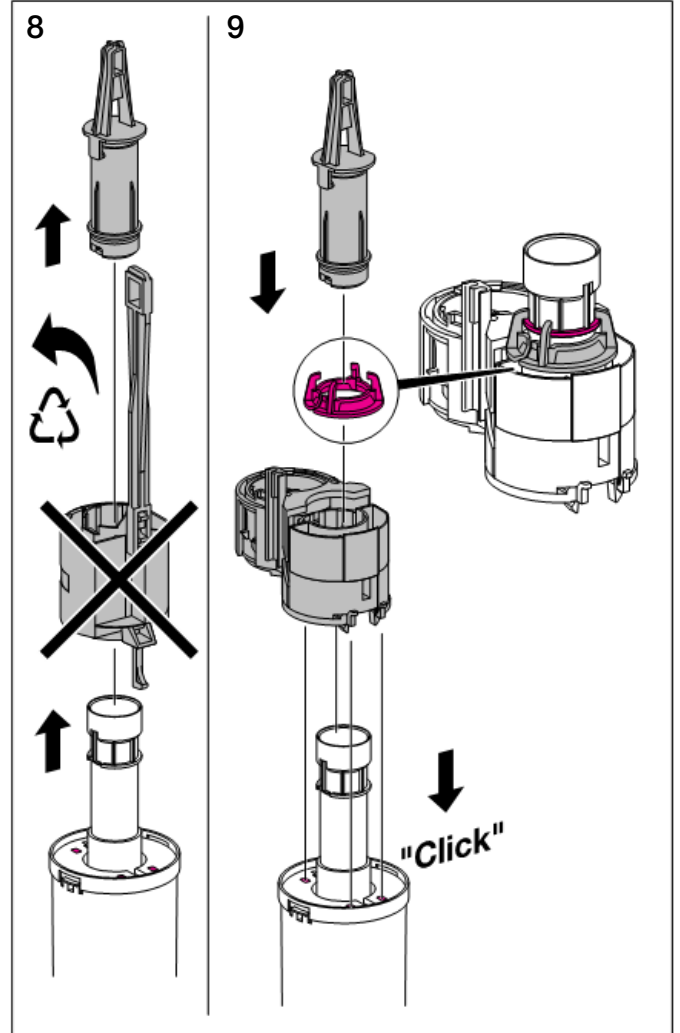

Geberit Montage

D8334-002&BDC © 08-2005

964.152.00.0 (02)

Geberit Montage

Geberit Montage

Geberit Montage

Aufputz Spülkasten
Surface-mounted cistern
Réservoir de chasse apparent
Cassetta di risciacquamento esterna

■ GEBERIT

Geberit Montage

Unterputz Spülkasten
 Concealed cistern
 Réservoir de chasse encastré
 Cassetta di risciacquamento ad incasso

Geberit Montage

Unterputz Spülkasten
 Concealed cistern
 Réservoir de chasse encastré
 Cassetta di risciacquamento ad incasso

Geberit Montage

Wand-WC mit UP-Spülkasten für Betätigung von oben / von vorne
 Wall hung WC with concealed cistern, top / front-operated
 WC suspendu avec chasse d'eau à encastrer pour déclenchement dessus / devant
 Vaso sospeso con cassetta di cacciata incassata da azionare dall'alto / da davanti