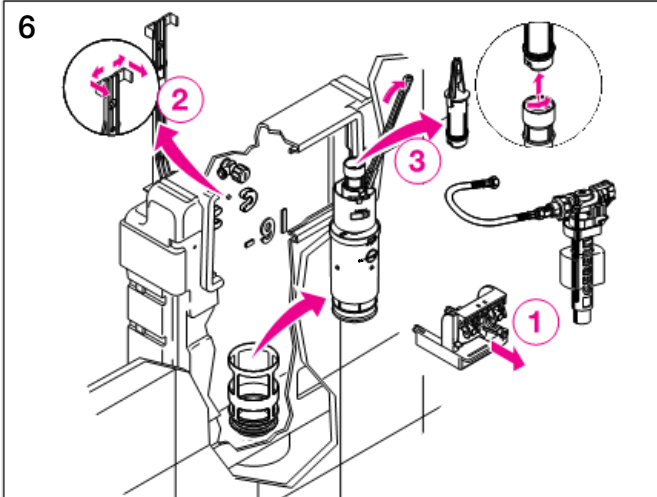

Geberit Montage

D8334-002&BDC © 08-2005

964.152.00.0 (02)

Geberit Montage

Geberit Montage

Geberit Montage

Aufputz Spülkasten
Surface-mounted cistern
Réservoir de chasse apparent
Cassetta di risciacquamento esterna

■ GEBERIT

Geberit Montage

Unterputz Spülkasten
 Concealed cistern
 Réservoir de chasse encastré
 Cassetta di risciacquamento ad incasso

Geberit Montage

Unterputz Spülkasten
 Concealed cistern
 Réservoir de chasse encastré
 Cassetta di risciacquamento ad incasso

Geberit Montage

Wand-WC mit UP-Spülkasten für Betätigung von oben / von vorne
 Wall hung WC with concealed cistern, top / front-operated
 WC suspendu avec chasse d'eau à encastrer pour déclenchement dessus / devant
 Vaso sospeso con cassetta di cacciata incassata da azionare dall'alto / da davanti