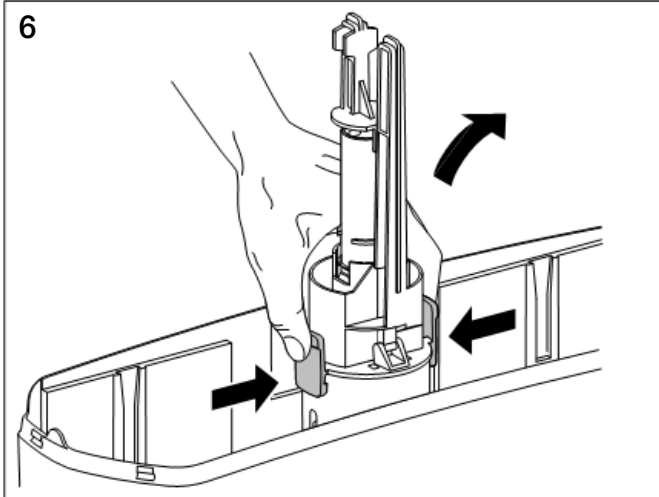

Geberit Montage

D8334-002&BDC © 08-2005

964.152.00.0 (02)

Geberit Montage

Geberit Montage

Geberit Montage

Aufputz Spülkasten
Surface-mounted cistern
Réservoir de chasse apparent
Cassetta di risciacquamento esterna

■ GEBERIT

Geberit Montage

Unterputz Spülkasten
 Concealed cistern
 Réservoir de chasse encastré
 Cassetta di risciacquamento ad incasso

Geberit Montage

Unterputz Spülkasten
 Concealed cistern
 Réservoir de chasse encastré
 Cassetta di risciacquamento ad incasso

Geberit Montage

Wand-WC mit UP-Spülkasten für Betätigung von oben / von vorne
 Wall hung WC with concealed cistern, top / front-operated
 WC suspendu avec chasse d'eau à encastrer pour déclenchement dessus / devant
 Vaso sospeso con cassetta di cacciata incassata da azionare dall'alto / da davanti