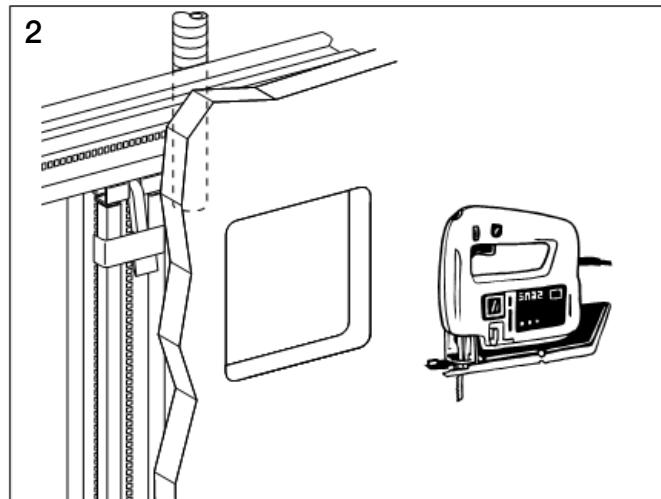

Geberit Montage

D8334-002&BDC © 08-2005

964.152.00.0 (02)

Geberit Montage

Geberit Montage

Geberit Montage

Aufputz Spülkasten
Surface-mounted cistern
Réservoir de chasse apparent
Cassetta di risciacquamento esterna

■ GEBERIT

Geberit Montage

Unterputz Spülkasten
 Concealed cistern
 Réservoir de chasse encastré
 Cassetta di risciacquamento ad incasso

Geberit Montage

Unterputz Spülkasten
 Concealed cistern
 Réservoir de chasse encastré
 Cassetta di risciacquamento ad incasso

Geberit Montage

Wand-WC mit UP-Spülkasten für Betätigung von oben / von vorne
 Wall hung WC with concealed cistern, top / front-operated
 WC suspendu avec chasse d'eau à encastrer pour déclenchement dessus / devant
 Vaso sospeso con cassetta di cacciata incassata da azionare dall'alto / da davanti