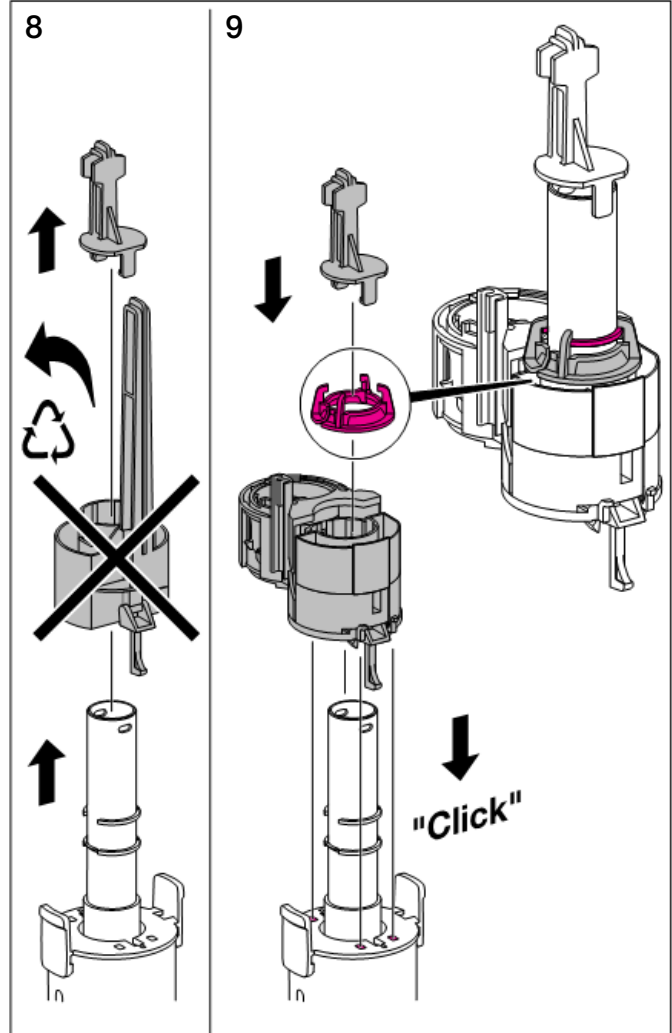

Geberit Montage

D8334-002&BDC © 08-2005

964.152.00.0 (02)

Geberit Montage

Geberit Montage

Geberit Montage

Aufputz Spülkasten
Surface-mounted cistern
Réservoir de chasse apparent
Cassetta di risciacquamento esterna

■ GEBERIT

Geberit Montage

Unterputz Spülkasten
 Concealed cistern
 Réservoir de chasse encastré
 Cassetta di risciacquamento ad incasso

Geberit Montage

Unterputz Spülkasten
 Concealed cistern
 Réservoir de chasse encastré
 Cassetta di risciacquamento ad incasso

Geberit Montage

Wand-WC mit UP-Spülkasten für Betätigung von oben / von vorne
 Wall hung WC with concealed cistern, top / front-operated
 WC suspendu avec chasse d'eau à encastrer pour déclenchement dessus / devant
 Vaso sospeso con cassetta di cacciata incassata da azionare dall'alto / da davanti