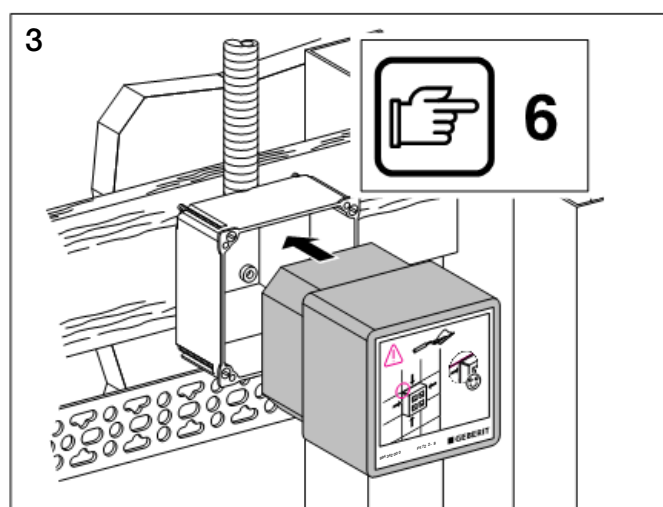

Geberit Montage

D8334-002&BDC © 08-2005

964.152.00.0 (02)

Geberit Montage

Geberit Montage

Geberit Montage

Aufputz Spülkasten
Surface-mounted cistern
Réservoir de chasse apparent
Cassetta di risciacquamento esterna

■ GEBERIT

Geberit Montage

Unterputz Spülkasten
 Concealed cistern
 Réservoir de chasse encastré
 Cassetta di risciacquamento ad incasso

Geberit Montage

Unterputz Spülkasten
 Concealed cistern
 Réservoir de chasse encastré
 Cassetta di risciacquamento ad incasso

Geberit Montage

Wand-WC mit UP-Spülkasten für Betätigung von oben / von vorne
 Wall hung WC with concealed cistern, top / front-operated
 WC suspendu avec chasse d'eau à encastrer pour déclenchement dessus / devant
 Vaso sospeso con cassetta di cacciata incassata da azionare dall'alto / da davanti