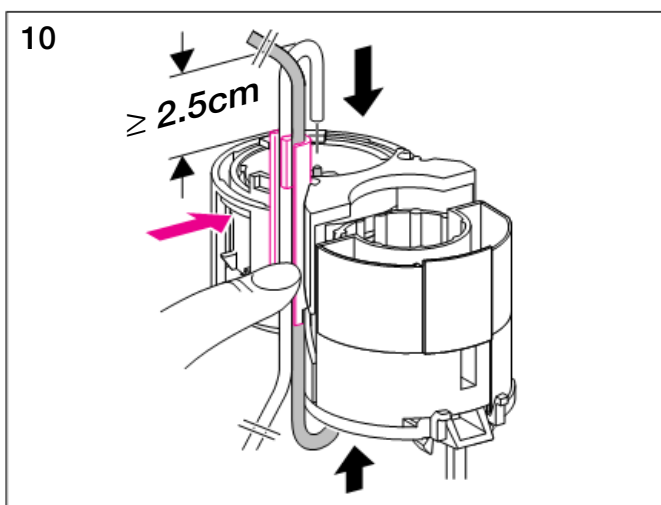

■ GEBERIT

Geberit Montage

Unterputz Spülkasten
 Concealed cistern
 Réservoir de chasse encastré
 Cassetta di risciacquamento ad incasso

Geberit Montage

Unterputz Spülkasten
 Concealed cistern
 Réservoir de chasse encastré
 Cassetta di risciacquamento ad incasso

Geberit Montage

Wand-WC mit UP-Spülkasten für Betätigung von oben / von vorne
 Wall hung WC with concealed cistern, top / front-operated
 WC suspendu avec chasse d'eau à encastrer pour déclenchement dessus / devant
 Vaso sospeso con cassetta di cacciata incassata da azionare dall'alto / da davanti