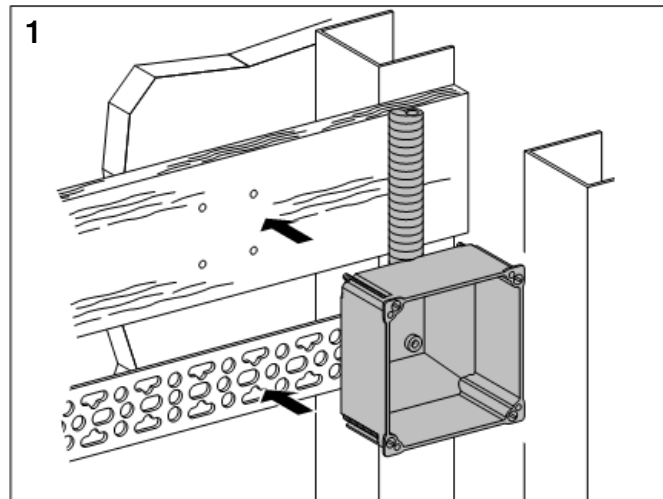

Geberit Montage

D8334-002&BDC © 08-2005

964.152.00.0 (02)

Geberit Montage

Geberit Montage

Geberit Montage

Aufputz Spülkasten
Surface-mounted cistern
Réservoir de chasse apparent
Cassetta di risciacquamento esterna

■ GEBERIT

Geberit Montage

Unterputz Spülkasten
 Concealed cistern
 Réservoir de chasse encastré
 Cassetta di risciacquamento ad incasso

Geberit Montage

Unterputz Spülkasten
 Concealed cistern
 Réservoir de chasse encastré
 Cassetta di risciacquamento ad incasso

Geberit Montage

Wand-WC mit UP-Spülkasten für Betätigung von oben / von vorne
 Wall hung WC with concealed cistern, top / front-operated
 WC suspendu avec chasse d'eau à encastrer pour déclenchement dessus / devant
 Vaso sospeso con cassetta di cacciata incassata da azionare dall'alto / da davanti