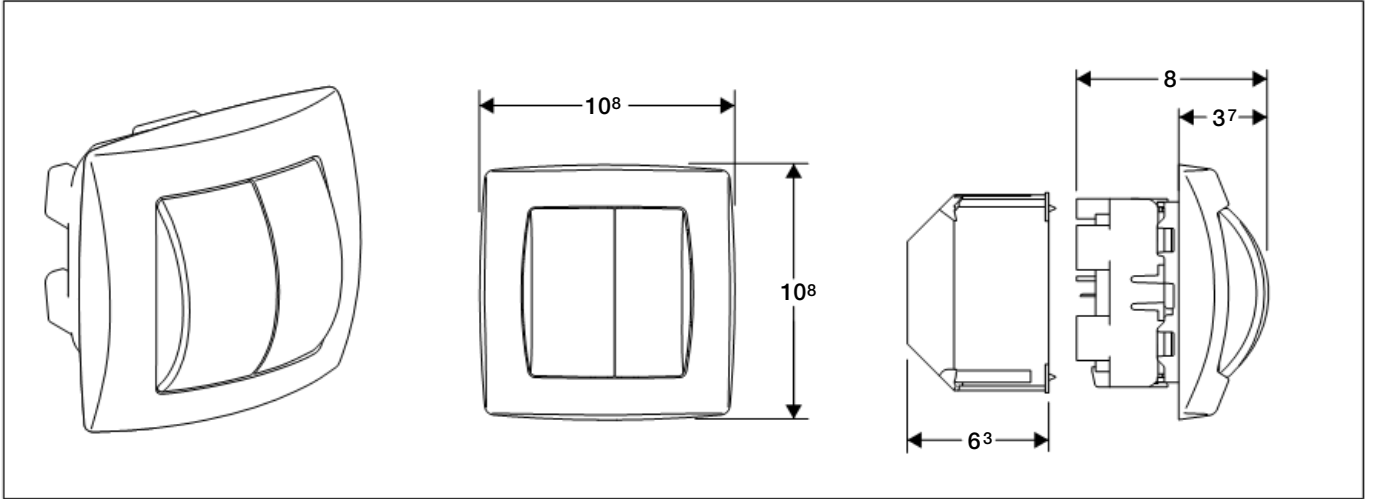

Geberit Montage

D8334-002&BDC © 08-2005

964.152.00.0 (02)

Geberit Montage

Geberit Montage

Geberit Montage

Aufputz Spülkasten
Surface-mounted cistern
Réservoir de chasse apparent
Cassetta di risciacquamento esterna

■ GEBERIT

Geberit Montage

Unterputz Spülkasten
 Concealed cistern
 Réservoir de chasse encastré
 Cassetta di risciacquamento ad incasso

Geberit Montage

Unterputz Spülkasten
 Concealed cistern
 Réservoir de chasse encastré
 Cassetta di risciacquamento ad incasso

Geberit Montage

Wand-WC mit UP-Spülkasten für Betätigung von oben / von vorne
 Wall hung WC with concealed cistern, top / front-operated
 WC suspendu avec chasse d'eau à encastrer pour déclenchement dessus / devant
 Vaso sospeso con cassetta di cacciata incassata da azionare dall'alto / da davanti