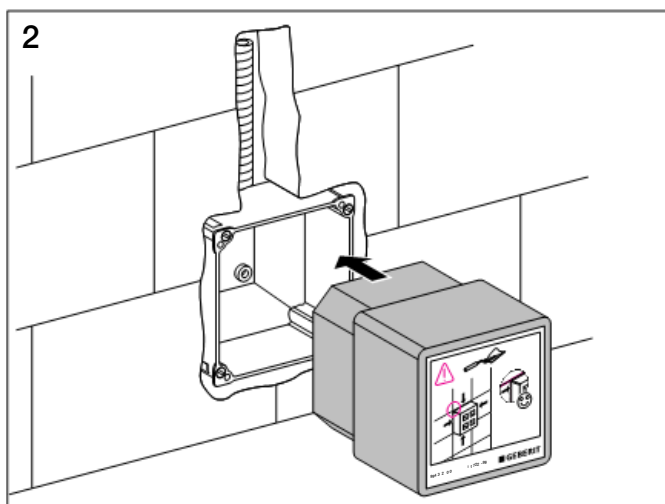

Geberit Montage

D8334-002&BDC © 08-2005

964.152.00.0 (02)

Geberit Montage

Geberit Montage

Geberit Montage

Aufputz Spülkasten
Surface-mounted cistern
Réservoir de chasse apparent
Cassetta di risciacquamento esterna

■ GEBERIT

Geberit Montage

Unterputz Spülkasten
 Concealed cistern
 Réservoir de chasse encastré
 Cassetta di risciacquamento ad incasso

Geberit Montage

Unterputz Spülkasten
 Concealed cistern
 Réservoir de chasse encastré
 Cassetta di risciacquamento ad incasso

Geberit Montage

Wand-WC mit UP-Spülkasten für Betätigung von oben / von vorne
 Wall hung WC with concealed cistern, top / front-operated
 WC suspendu avec chasse d'eau à encastrer pour déclenchement dessus / devant
 Vaso sospeso con cassetta di cacciata incassata da azionare dall'alto / da davanti