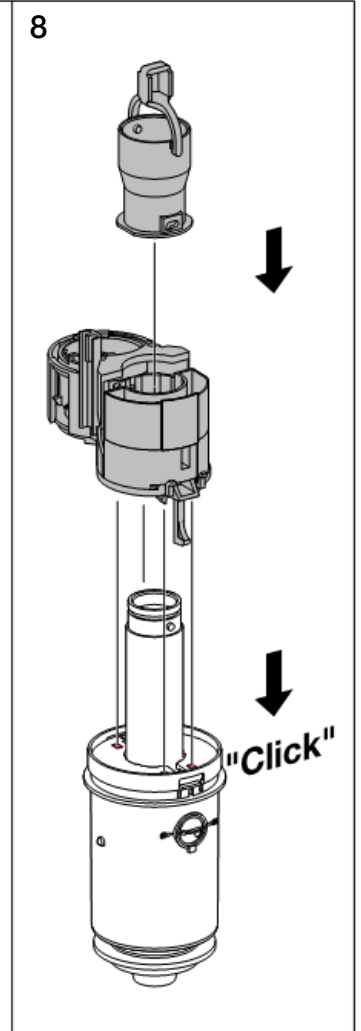

Geberit Montage

D8334-002&BDC © 08-2005

964.152.00.0 (02)

Geberit Montage

Geberit Montage

Geberit Montage

Aufputz Spülkasten
Surface-mounted cistern
Réservoir de chasse apparent
Cassetta di risciacquamento esterna

■ GEBERIT

Geberit Montage

Unterputz Spülkasten
 Concealed cistern
 Réservoir de chasse encastré
 Cassetta di risciacquamento ad incasso

Geberit Montage

Unterputz Spülkasten
 Concealed cistern
 Réservoir de chasse encastré
 Cassetta di risciacquamento ad incasso

Geberit Montage

Wand-WC mit UP-Spülkasten für Betätigung von oben / von vorne
 Wall hung WC with concealed cistern, top / front-operated
 WC suspendu avec chasse d'eau à encastrer pour déclenchement dessus / devant
 Vaso sospeso con cassetta di cacciata incassata da azionare dall'alto / da davanti