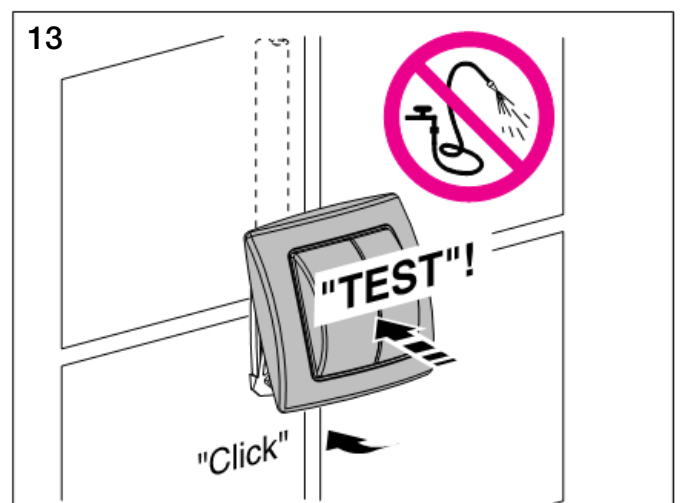

■ GEBERIT

Geberit Montage

Unterputz Spülkasten
 Concealed cistern
 Réservoir de chasse encastré
 Cassetta di risciacquamento ad incasso

Geberit Montage

Unterputz Spülkasten
 Concealed cistern
 Réservoir de chasse encastré
 Cassetta di risciacquamento ad incasso

Geberit Montage

Wand-WC mit UP-Spülkasten für Betätigung von oben / von vorne
 Wall hung WC with concealed cistern, top / front-operated
 WC suspendu avec chasse d'eau à encastrer pour déclenchement dessus / devant
 Vaso sospeso con cassetta di cacciata incassata da azionare dall'alto / da davanti