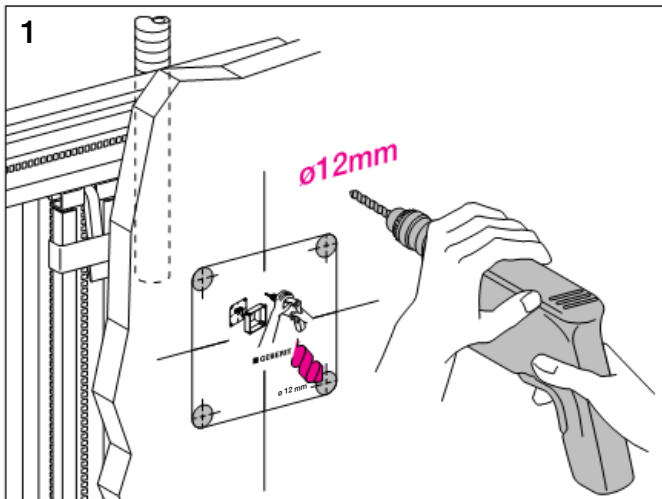

Geberit Montage

D8334-002&BDC © 08-2005

964.152.00.0 (02)

Geberit Montage

Geberit Montage

Geberit Montage

Aufputz Spülkasten
Surface-mounted cistern
Réservoir de chasse apparent
Cassetta di risciacquamento esterna

■ GEBERIT

Geberit Montage

Unterputz Spülkasten
 Concealed cistern
 Réservoir de chasse encastré
 Cassetta di risciacquamento ad incasso

Geberit Montage

Unterputz Spülkasten
 Concealed cistern
 Réservoir de chasse encastré
 Cassetta di risciacquamento ad incasso

Geberit Montage

Wand-WC mit UP-Spülkasten für Betätigung von oben / von vorne
 Wall hung WC with concealed cistern, top / front-operated
 WC suspendu avec chasse d'eau à encastrer pour déclenchement dessus / devant
 Vaso sospeso con cassetta di cacciata incassata da azionare dall'alto / da davanti