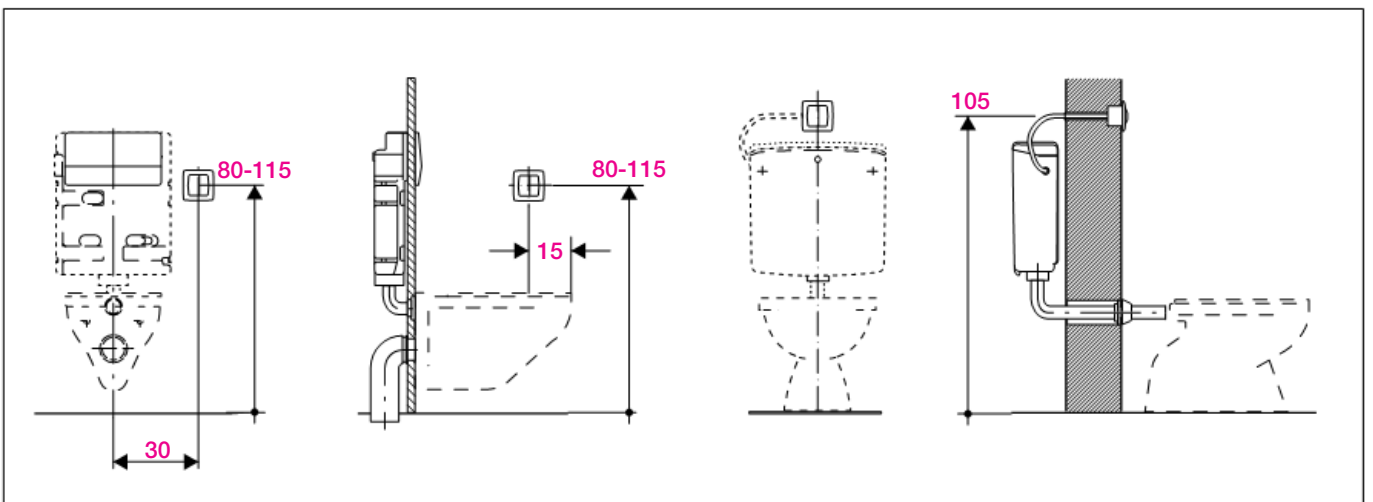

Geberit Montage

D8334-002&BDC © 08-2005

964.152.00.0 (02)

Geberit Montage

Geberit Montage

Geberit Montage

Aufputz Spülkasten
Surface-mounted cistern
Réservoir de chasse apparent
Cassetta di risciacquamento esterna

■ GEBERIT

Geberit Montage

Unterputz Spülkasten
 Concealed cistern
 Réservoir de chasse encastré
 Cassetta di risciacquamento ad incasso

Geberit Montage

Unterputz Spülkasten
 Concealed cistern
 Réservoir de chasse encastré
 Cassetta di risciacquamento ad incasso

Geberit Montage

Wand-WC mit UP-Spülkasten für Betätigung von oben / von vorne
 Wall hung WC with concealed cistern, top / front-operated
 WC suspendu avec chasse d'eau à encastrer pour déclenchement dessus / devant
 Vaso sospeso con cassetta di cacciata incassata da azionare dall'alto / da davanti