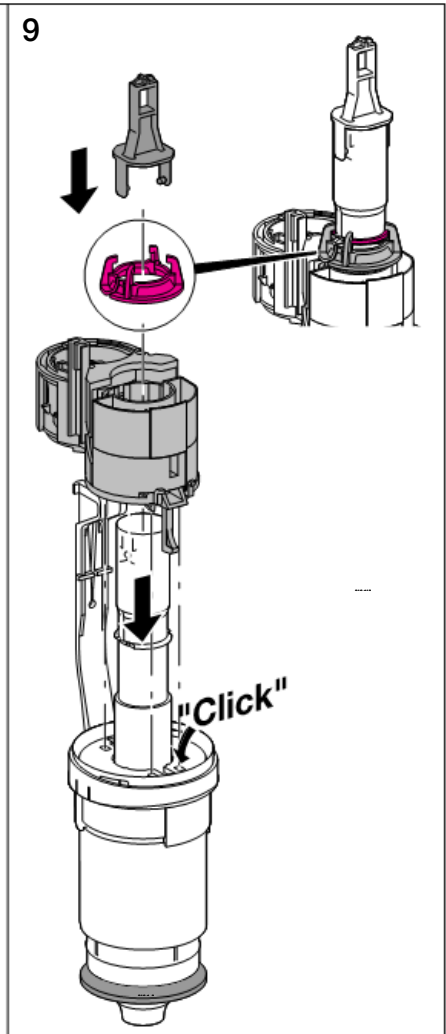

■ GEBERIT

Geberit Montage

Unterputz Spülkasten
 Concealed cistern
 Réservoir de chasse encastré
 Cassetta di risciacquamento ad incasso

Geberit Montage

Unterputz Spülkasten
 Concealed cistern
 Réservoir de chasse encastré
 Cassetta di risciacquamento ad incasso

Geberit Montage

Wand-WC mit UP-Spülkasten für Betätigung von oben / von vorne
 Wall hung WC with concealed cistern, top / front-operated
 WC suspendu avec chasse d'eau à encastrer pour déclenchement dessus / devant
 Vaso sospeso con cassetta di cacciata incassata da azionare dall'alto / da davanti