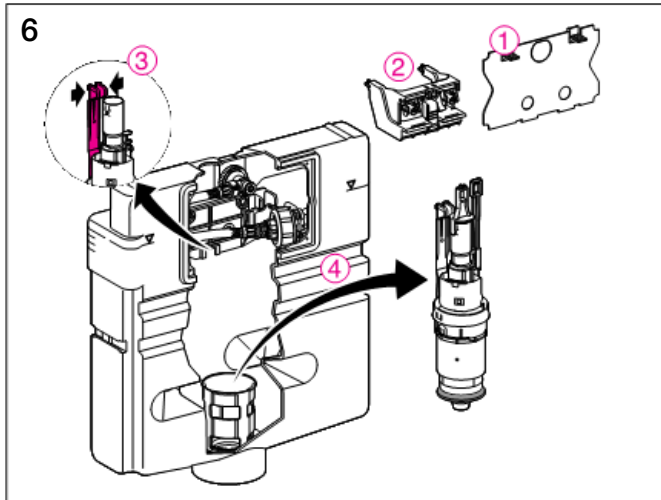

■ GEBERIT

Geberit Montage

Unterputz Spülkasten
 Concealed cistern
 Réservoir de chasse encastré
 Cassetta di risciacquamento ad incasso

Geberit Montage

Unterputz Spülkasten
 Concealed cistern
 Réservoir de chasse encastré
 Cassetta di risciacquamento ad incasso

Geberit Montage

Wand-WC mit UP-Spülkasten für Betätigung von oben / von vorne
 Wall hung WC with concealed cistern, top / front-operated
 WC suspendu avec chasse d'eau à encastrer pour déclenchement dessus / devant
 Vaso sospeso con cassetta di cacciata incassata da azionare dall'alto / da davanti