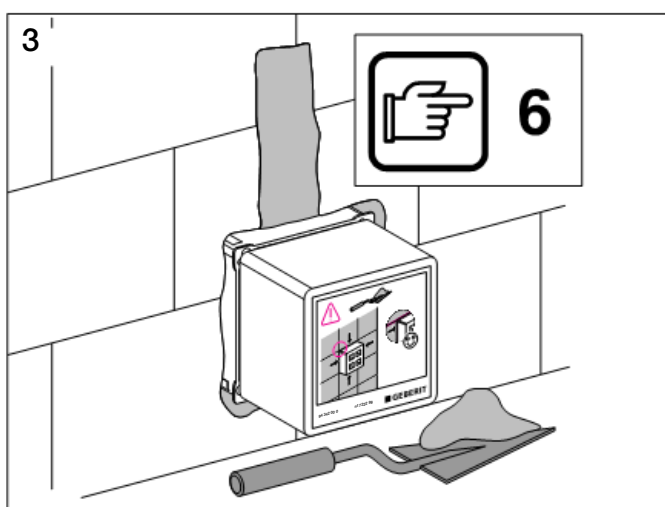

Geberit Montage

D8334-002&BDC © 08-2005

964.152.00.0 (02)

Geberit Montage

Geberit Montage

Geberit Montage

Aufputz Spülkasten
Surface-mounted cistern
Réservoir de chasse apparent
Cassetta di risciacquamento esterna

■ GEBERIT

Geberit Montage

Unterputz Spülkasten
 Concealed cistern
 Réservoir de chasse encastré
 Cassetta di risciacquamento ad incasso

Geberit Montage

Unterputz Spülkasten
 Concealed cistern
 Réservoir de chasse encastré
 Cassetta di risciacquamento ad incasso

Geberit Montage

Wand-WC mit UP-Spülkasten für Betätigung von oben / von vorne
 Wall hung WC with concealed cistern, top / front-operated
 WC suspendu avec chasse d'eau à encastrer pour déclenchement dessus / devant
 Vaso sospeso con cassetta di cacciata incassata da azionare dall'alto / da davanti