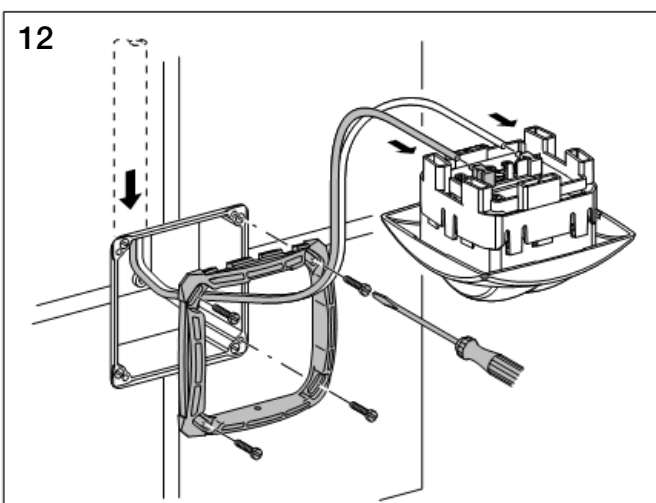

■ GEBERIT

Geberit Montage

Unterputz Spülkasten
 Concealed cistern
 Réservoir de chasse encastré
 Cassetta di risciacquamento ad incasso

Geberit Montage

Unterputz Spülkasten
 Concealed cistern
 Réservoir de chasse encastré
 Cassetta di risciacquamento ad incasso

Geberit Montage

Wand-WC mit UP-Spülkasten für Betätigung von oben / von vorne
 Wall hung WC with concealed cistern, top / front-operated
 WC suspendu avec chasse d'eau à encastrer pour déclenchement dessus / devant
 Vaso sospeso con cassetta di cacciata incassata da azionare dall'alto / da davanti