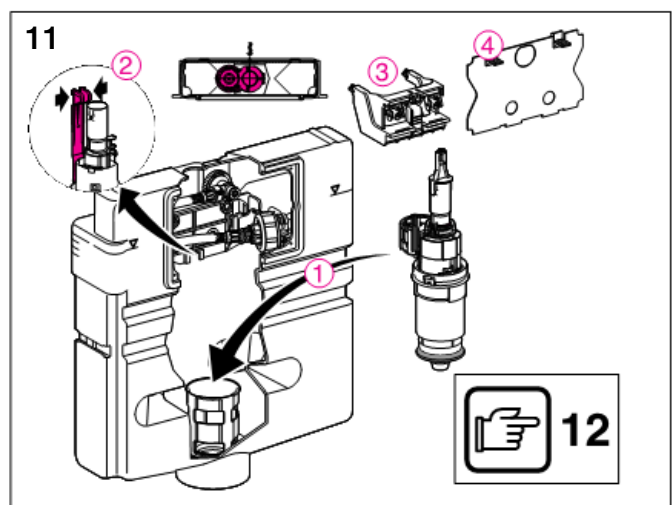

■ GEBERIT

Geberit Montage

Unterputz Spülkasten
 Concealed cistern
 Réservoir de chasse encastré
 Cassetta di risciacquamento ad incasso

Geberit Montage

Unterputz Spülkasten
 Concealed cistern
 Réservoir de chasse encastré
 Cassetta di risciacquamento ad incasso

Geberit Montage

Wand-WC mit UP-Spülkasten für Betätigung von oben / von vorne
 Wall hung WC with concealed cistern, top / front-operated
 WC suspendu avec chasse d'eau à encastrer pour déclenchement dessus / devant
 Vaso sospeso con cassetta di cacciata incassata da azionare dall'alto / da davanti