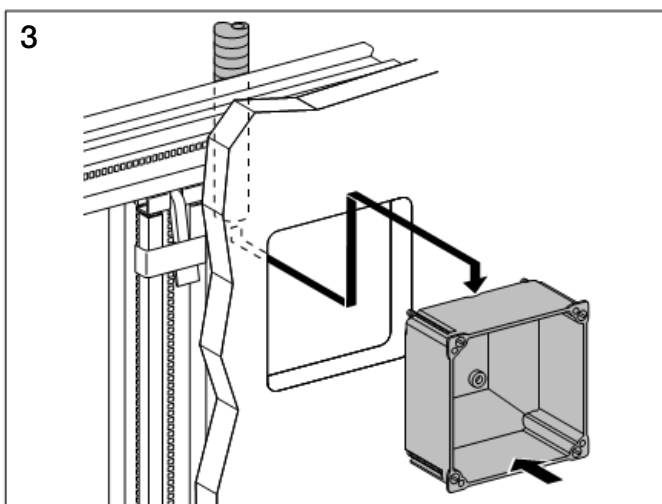

Geberit Montage

D8334-002&BDC © 08-2005

964.152.00.0 (02)

Geberit Montage

Geberit Montage

Geberit Montage

Aufputz Spülkasten
Surface-mounted cistern
Réservoir de chasse apparent
Cassetta di risciacquamento esterna

■ GEBERIT

Geberit Montage

Unterputz Spülkasten
 Concealed cistern
 Réservoir de chasse encastré
 Cassetta di risciacquamento ad incasso

Geberit Montage

Unterputz Spülkasten
 Concealed cistern
 Réservoir de chasse encastré
 Cassetta di risciacquamento ad incasso

Geberit Montage

Wand-WC mit UP-Spülkasten für Betätigung von oben / von vorne
 Wall hung WC with concealed cistern, top / front-operated
 WC suspendu avec chasse d'eau à encastrer pour déclenchement dessus / devant
 Vaso sospeso con cassetta di cacciata incassata da azionare dall'alto / da davanti