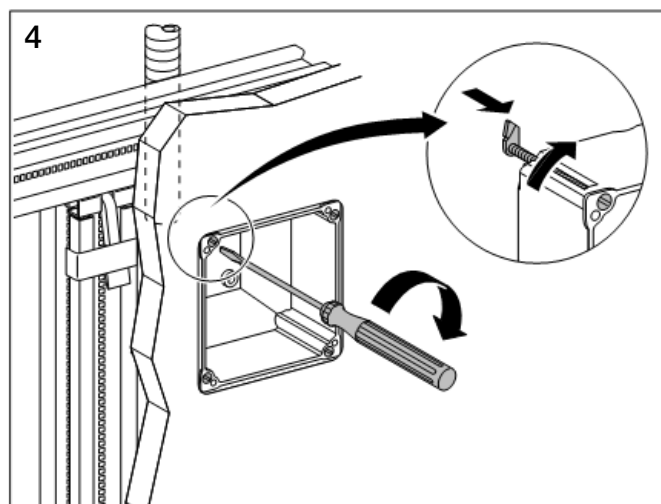

Geberit Montage

D8334-002&BDC © 08-2005

964.152.00.0 (02)

Geberit Montage

Geberit Montage

Geberit Montage

Aufputz Spülkasten
Surface-mounted cistern
Réservoir de chasse apparent
Cassetta di risciacquamento esterna

■ GEBERIT

Geberit Montage

Unterputz Spülkasten
 Concealed cistern
 Réservoir de chasse encastré
 Cassetta di risciacquamento ad incasso

Geberit Montage

Unterputz Spülkasten
 Concealed cistern
 Réservoir de chasse encastré
 Cassetta di risciacquamento ad incasso

Geberit Montage

Wand-WC mit UP-Spülkasten für Betätigung von oben / von vorne
 Wall hung WC with concealed cistern, top / front-operated
 WC suspendu avec chasse d'eau à encastrer pour déclenchement dessus / devant
 Vaso sospeso con cassetta di cacciata incassata da azionare dall'alto / da davanti