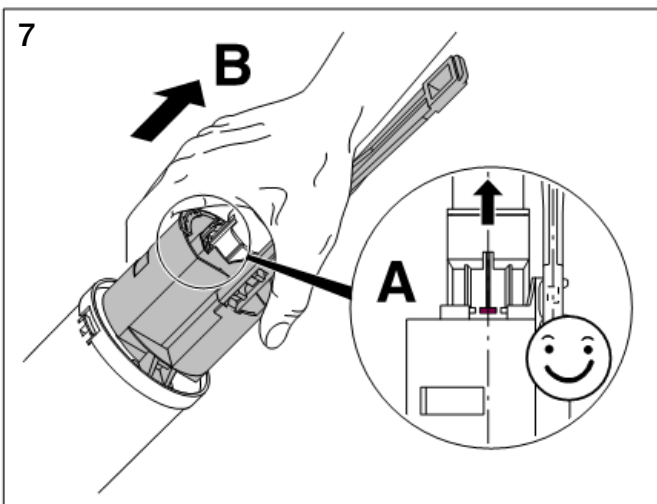

■ GEBERIT

Geberit Montage

Unterputz Spülkasten
 Concealed cistern
 Réservoir de chasse encastré
 Cassetta di risciacquamento ad incasso

Geberit Montage

Unterputz Spülkasten
 Concealed cistern
 Réservoir de chasse encastré
 Cassetta di risciacquamento ad incasso

Geberit Montage

Wand-WC mit UP-Spülkasten für Betätigung von oben / von vorne
 Wall hung WC with concealed cistern, top / front-operated
 WC suspendu avec chasse d'eau à encastrer pour déclenchement dessus / devant
 Vaso sospeso con cassetta di cacciata incassata da azionare dall'alto / da davanti