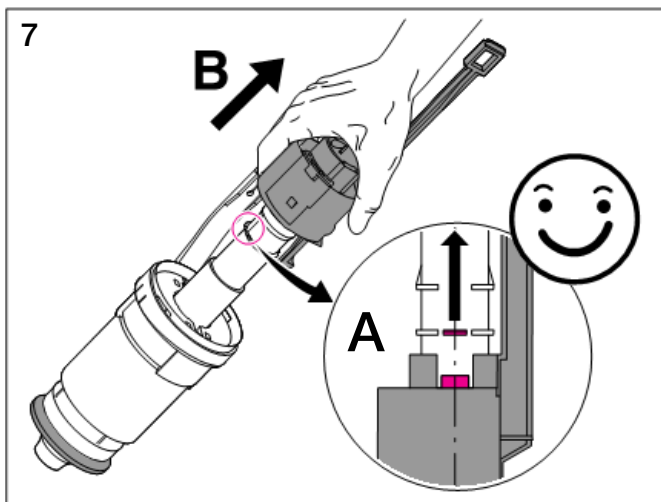

■ GEBERIT

Geberit Montage

Unterputz Spülkasten
 Concealed cistern
 Réservoir de chasse encastré
 Cassetta di risciacquamento ad incasso

Geberit Montage

Unterputz Spülkasten
 Concealed cistern
 Réservoir de chasse encastré
 Cassetta di risciacquamento ad incasso

Geberit Montage

Wand-WC mit UP-Spülkasten für Betätigung von oben / von vorne
 Wall hung WC with concealed cistern, top / front-operated
 WC suspendu avec chasse d'eau à encastrer pour déclenchement dessus / devant
 Vaso sospeso con cassetta di cacciata incassata da azionare dall'alto / da davanti