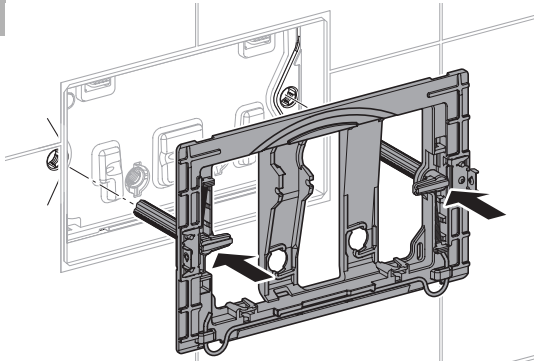

22

23

24

25

26

27

Geberit International AG
Schachenstrasse 77
CH-8645 Jona
www.geberit.com
dokumentation@geberit.com

D42569-001 © 04 - 2010