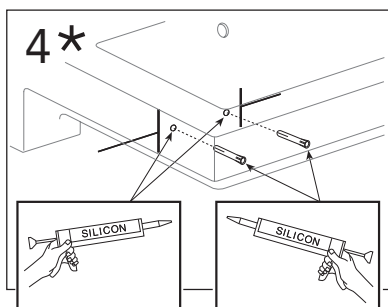

B
SE	500 mm
FI	500 mm
NO	570 mm
DK	550 mm

A MEMBER OF THE
VILLEROY & BOCH GROUP

Sweden
Villeroy & Boch Gustavsberg AB
Box 400
134 29 Gustavsberg
Phone +46 8 570 391 00
Fax +46 8 570 320 36
info@gustavsberg.com

Norway
Villeroy & Boch Norge AS
Luhtoppen 2
Postboks 13
1471 Lørenskog
Tlf. + 47 67 97 82 50
Faks +47 67 97 16 57
info@gustavsberg.no

Estonia
Villeroy & Boch Gustavsberg Oy Eesti Filiaal
F. R. Faehlmanni 6
10125 Tallinn
Telefon + 372 646 0312
E-mail: info@gustavsberg.ee

Lithuania
Villeroy & Boch Gustavsberg Oy Filialas
Maironio 25-23,
Vilnius LT-01125
Tel: +370 5 2460811
El.paštas: info@gustavsberg.com

Russia
Представительство Gustavsberg
127287 Москва
ул. 2-ая Хуторская д. 38А/913
Тел.: +7 495 609 6560
Факс: +7 495 609 6632
info.russia@gustavsberg.com

Denmark
Villeroy & Boch Danmark A/S
Hvidsværmervej 165 G
2610 Rodovre
Tlf + 45 36 70 80 55
Fax + 45 36 72 08 05
info@gustavsberg.dk

Suomi/Finland
Villeroy & Boch Gustavsberg Oy
Laippatie 14 b
00880 Helsinki
Puh 09-32 91 88 11
Fax 09-32 91 88 50
myynti@gustavsberg.com

Latvia
Villeroy & Boch Gustavsberg Oy parstavnieciba Latvija
Krasta iela 68 A
LV - 1019 Riga
Tālrunis: +371 6724 5511
Fakss: +371 6724 5519
e-pasts: info.latvia@gustavsberg.com

Україна
Представництво Gustavsberg
в Україні:
01030 Київ, Україна
вул. Чапаєва 4, оф.17
Тел. +38 044 493 98 68
Факс +38 044 494 98 67
info.ukraine@gustavsberg.com

Russia
Представительство Gustavsberg
в Санкт-Петербурге
ул. 9-я Советская,
д. 5, лит. А, пом. 8Н,
193036 Санкт-Петербург
Тел: +7 812 326 7896
Факс: +7 812 326 7899
info.russia@gustavsberg.com