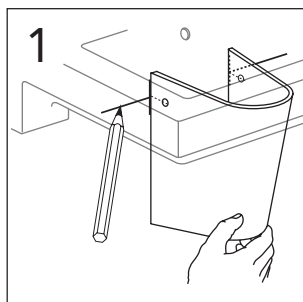

A MEMBER OF THE
VILLEROY & BOCH GROUP

Sweden
Villeroy & Boch Gustavsberg AB
Box 400
134 29 Gustavsberg
Phone +46 8 570 391 00
Fax +46 8 570 320 36
info@gustavsberg.com

Norway
Villeroy & Boch Norge AS
Luhtoppen 2
Postboks 13
1471 Lørenskog
Tlf. + 47 67 97 82 50
Faks +47 67 97 16 57
info@gustavsberg.no

Estonia
Villeroy & Boch Gustavsberg Oy Eesti Filiaal
F. R. Faehlmanni 6
10125 Tallinn
Telefon + 372 646 0312
E-mail: info@gustavsberg.ee

Lithuania
Villeroy & Boch Gustavsberg Oy Filialas
Maironio 25-23,
Vilnius LT-01125
Tel: +370 5 2460811
El.paštas: info@gustavsberg.com

Russia
Представительство Gustavsberg
127287 Москва
ул. 2-ая Хуторская д. 38А/913
Тел.: +7 495 609 6560
Факс: +7 495 609 6632
info.russia@gustavsberg.com

Denmark
Villeroy & Boch Danmark A/S
Hvidsværmervej 165 G
2610 Rodovre
Tlf + 45 36 70 80 55
Fax + 45 36 72 08 05
info@gustavsberg.dk

Suomi/Finland
Villeroy & Boch Gustavsberg Oy
Laippatie 14 b
00880 Helsinki
Puh 09-32 91 88 11
Fax 09-32 91 88 50
myynti@gustavsberg.com

Latvia
Villeroy & Boch Gustavsberg Oy parstavnieciba Latvija
Krasta iela 68 A
LV - 1019 Riga
Tālrunis: +371 6724 5511
Fakss: +371 6724 5519
e-pasts: info.latvia@gustavsberg.com

Україна
Представництво Gustavsberg
в Україні:
01030 Київ, Україна
вул. Чапаєва 4, оф.17
Тел. +38 044 493 98 68
Факс +38 044 494 98 67
info.ukraine@gustavsberg.com

Russia
Представительство Gustavsberg
в Санкт-Петербурге
ул. 9-я Советская,
д. 5, лит. А, пом. 8Н,
193036 Санкт-Петербург
Тел: +7 812 326 7896
Факс: +7 812 326 7899
info.russia@gustavsberg.com