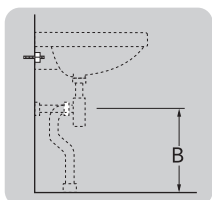

	B
SE	500 mm
FI	500 mm
NO	570 mm
DK	550 mm

Model	L	c-c
4450	260	360
4550	260	460
4600	260	510
4650	260	560

**\* SE. Enligt Branschregler, Säker vatteninstallation**

Kraven på infästning och tätning gäller i våtzon. Alla skruvinfästningar ska göras i massiv konstruktion, t ex i betong, i regler eller i särskild konstruktionsdetalj. Skruvinfästningar får inte göras enbart i golv- eller väggskiva.