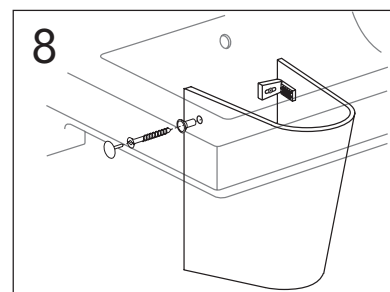

B
SE	500 mm
FI	500 mm
NO	570 mm
DK	550 mm

A MEMBER OF THE
VILLEROY & BOCH GROUP

Sweden
Villeroy & Boch Gustavsberg AB
Box 400
134 29 Gustavsberg
Phone +46 8 570 391 00
Fax +46 8 570 320 36
info@gustavsberg.com

Norway
Villeroy & Boch Norge AS
Luhtoppen 2
Postboks 13
1471 Lørenskog
Tlf. + 47 67 97 82 50
Faks +47 67 97 16 57
info@gustavsberg.no

Estonia
Villeroy & Boch Gustavsberg Oy Eesti Filiaal
F. R. Faehlmanni 6
10125 Tallinn
Telefon + 372 646 0312
E-mail: info@gustavsberg.ee

Lithuania
Villeroy & Boch Gustavsberg Oy Filialas
Maironio 25-23,
Vilnius LT-01125
Tel: +370 5 2460811
El.paštas: info@gustavsberg.com

Russia
Представительство Gustavsberg
127287 Москва
ул. 2-ая Хуторская д. 38А/913
Тел.: +7 495 609 6560
Факс: +7 495 609 6632
info.russia@gustavsberg.com

Denmark
Villeroy & Boch Danmark A/S
Hvidsværmervej 165 G
2610 Rodovre
Tlf + 45 36 70 80 55
Fax + 45 36 72 08 05
info@gustavsberg.dk

Suomi/Finland
Villeroy & Boch Gustavsberg Oy
Laippatie 14 b
00880 Helsinki
Puh 09-32 91 88 11
Fax 09-32 91 88 50
myynti@gustavsberg.com

Latvia
Villeroy & Boch Gustavsberg Oy parstavnieciba Latvija
Krasta iela 68 A
LV - 1019 Riga
Tālrunis: +371 6724 5511
Fakss: +371 6724 5519
e-pasts: info.latvia@gustavsberg.com

Україна
Представництво Gustavsberg
в Україні:
01030 Київ, Україна
вул. Чапаєва 4, оф.17
Тел. +38 044 493 98 68
Факс +38 044 494 98 67
info.ukraine@gustavsberg.com

Russia
Представительство Gustavsberg
в Санкт-Петербурге
ул. 9-я Советская,
д. 5, лит. А, пом. 8Н,
193036 Санкт-Петербург
Тел: +7 812 326 7896
Факс: +7 812 326 7899
info.russia@gustavsberg.com