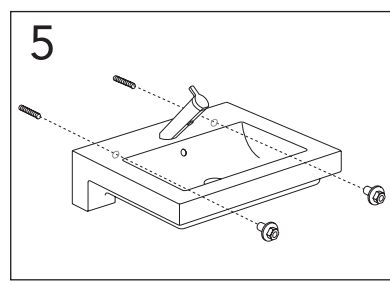

B
SE	500 mm
FI	500 mm
NO	570 mm
DK	550 mm

Model	c-c
4450	150
4550	200
4600	280
4650	280-350