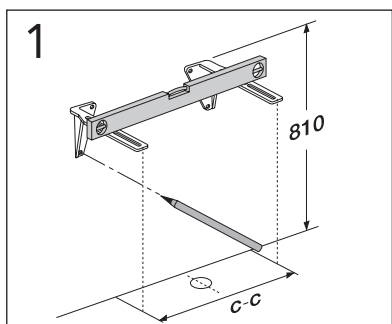

	B
SE	500 mm
FI	500 mm
NO	570 mm
DK	550 mm

Model	L	c-c
4450	260	360
4550	260	460
4600	260	510
4650	260	560

**\* SE. Enligt Branschregler, Säker vatteninstallation**

Kraven på infästning och tätning gäller i våtzon. Alla skruvinfästningar ska göras i massiv konstruktion, t ex i betong, i regler eller i särskild konstruktionsdetalj. Skruvinfästningar får inte göras enbart i golv- eller väggskiva.