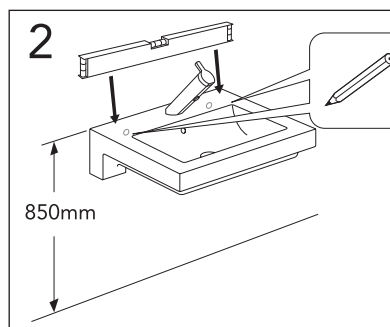

B
SE	500 mm
FI	500 mm
NO	570 mm
DK	550 mm

Model	c-c
4450	150
4550	200
4600	280
4650	280-350