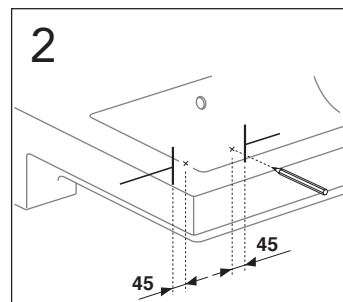

	B
SE	500 mm
FI	500 mm
NO	570 mm
DK	550 mm

Model	L	c-c
4450	260	360
4550	260	460
4600	260	510
4650	260	560

**\* SE. Enligt Branschregler, Säker vatteninstallation**

Kraven på infästning och tätning gäller i våtzon. Alla skruvinfästningar ska göras i massiv konstruktion, t ex i betong, i regler eller i särskild konstruktionsdetalj. Skruvinfästningar får inte göras enbart i golv- eller väggskiva.

	B
SE	500 mm
FI	500 mm
NO	570 mm
DK	550 mm

Model	c-c
4450	150
4550	200
4600	280
4650	280-350

	B
SE	500 mm
FI	500 mm
NO	570 mm
DK	550 mm

A MEMBER OF THE  
VILLEROY & BOCH GROUP

Sweden  
Villeroy & Boch Gustavsberg AB  
Box 400  
134 29 Gustavsberg  
Phone +46 8 570 391 00  
Fax +46 8 570 320 36  
info@gustavsberg.com