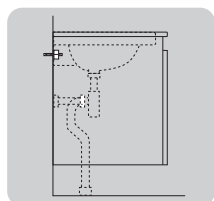

A MEMBER OF THE
VILLEROY & BOCH GROUP

Sweden
Villeroy & Boch Gustavsberg AB
Box 400
134 29 Gustavsberg
Phone +46 8 570 391 00
Fax +46 8 570 320 36
info@gustavsberg.com

Norway
Villeroy & Boch Norge AS
Luhtoppen 2
Postboks 13
1471 Lørenskog
Tlf. + 47 67 97 82 50
Faks +47 67 97 16 57
info@gustavsberg.no

Estonia
Villeroy & Boch Gustavsberg Oy Eesti Filiaal
F. R. Faehlmanni 6
10125 Tallinn
Telefon + 372 646 0312
E-mail: info@gustavsberg.ee

Lithuania
Villeroy & Boch Gustavsberg Oy Filialas
Maironio 25-23,
Vilnius LT-01125
Tel: +370 5 2460811
El.paštas: info@gustavsberg.com

Russia
Представительство Gustavsberg
127287 Москва
ул. 2-ая Хуторская д. 38А/913
Тел.: +7 495 609 6560
Факс: +7 495 609 6632
info.russia@gustavsberg.com

Denmark
Villeroy & Boch Danmark A/S
Hvidsværmervej 165 G
2610 Rodovre
Tlf + 45 36 70 80 55
Fax + 45 36 72 08 05
info@gustavsberg.dk

Suomi/Finland
Villeroy & Boch Gustavsberg Oy
Laippatie 14 b
00880 Helsinki
Puh 09-32 91 88 11
Fax 09-32 91 88 50
myynti@gustavsberg.com

Latvia
Villeroy & Boch Gustavsberg Oy parstavnieciba Latvija
Krasta iela 68 A
LV - 1019 Riga
Tālrunis: +371 6724 5511
Fakss: +371 6724 5519
e-pasts: info.latvia@gustavsberg.com

Україна
Представництво Gustavsberg
в Україні:
01030 Київ, Україна
вул. Чапаєва 4, оф.17
Тел. +38 044 493 98 68
Факс +38 044 494 98 67
info.ukraine@gustavsberg.com

Russia
Представительство Gustavsberg
в Санкт-Петербурге
ул. 9-я Советская,
д. 5, лит. А, пом. 8Н,
193036 Санкт-Петербург
Тел: +7 812 326 7896
Факс: +7 812 326 7899
info.russia@gustavsberg.com