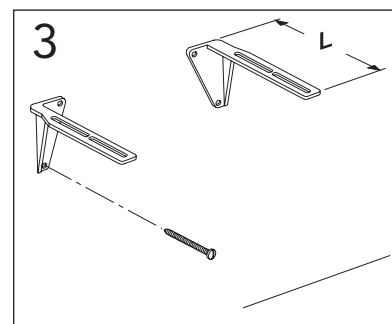

	B
SE	500 mm
FI	500 mm
NO	570 mm
DK	550 mm

Model	L	c-c
4450	260	360
4550	260	460
4600	260	510
4650	260	560

**\* SE. Enligt Branschregler, Säker vatteninstallation**

Kraven på infästning och tätning gäller i våtzon. Alla skruvinfästningar ska göras i massiv konstruktion, t ex i betong, i regler eller i särskild konstruktionsdetalj. Skruvinfästningar får inte göras enbart i golv- eller väggskiva.