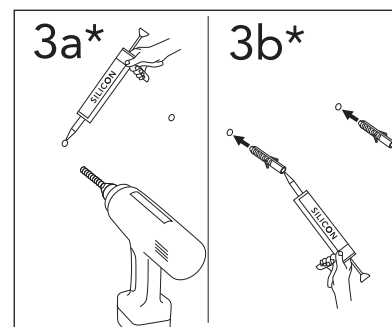

B
SE	500 mm
FI	500 mm
NO	570 mm
DK	550 mm

Model	c-c
4450	150
4550	200
4600	280
4650	280-350