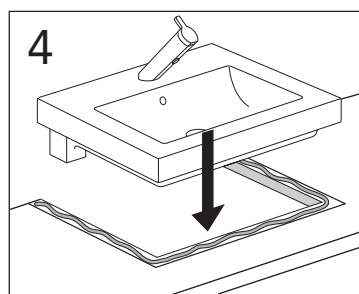

A MEMBER OF THE
VILLEROY & BOCH GROUP

Sweden
Villeroy & Boch Gustavsberg AB
Box 400
134 29 Gustavsberg
Phone +46 8 570 391 00
Fax +46 8 570 320 36
info@gustavsberg.com

Norway
Villeroy & Boch Norge AS
Luhtoppen 2
Postboks 13
1471 Lørenskog
Tlf. + 47 67 97 82 50
Faks +47 67 97 16 57
info@gustavsberg.no

Estonia
Villeroy & Boch Gustavsberg Oy Eesti Filiaal
F. R. Faehlmanni 6
10125 Tallinn
Telefon + 372 646 0312
E-mail: info@gustavsberg.ee

Lithuania
Villeroy & Boch Gustavsberg Oy Filialas
Maironio 25-23,
Vilnius LT-01125
Tel: +370 5 2460811
El.paštas: info@gustavsberg.com

Russia
Представительство Gustavsberg
127287 Москва
ул. 2-ая Хуторская д. 38А/913
Тел.: +7 495 609 6560
Факс: +7 495 609 6632
info.russia@gustavsberg.com

Denmark
Villeroy & Boch Danmark A/S
Hvidsværmervej 165 G
2610 Rodovre
Tlf + 45 36 70 80 55
Fax + 45 36 72 08 05
info@gustavsberg.dk

Suomi/Finland
Villeroy & Boch Gustavsberg Oy
Laippatie 14 b
00880 Helsinki
Puh 09-32 91 88 11
Fax 09-32 91 88 50
myynti@gustavsberg.com

Latvia
Villeroy & Boch Gustavsberg Oy parstavnieciba Latvija
Krasta iela 68 A
LV - 1019 Riga
Tālrunis: +371 6724 5511
Fakss: +371 6724 5519
e-pasts: info.latvia@gustavsberg.com

Україна
Представництво Gustavsberg
в Україні:
01030 Київ, Україна
вул. Чапаєва 4, оф.17
Тел. +38 044 493 98 68
Факс +38 044 494 98 67
info.ukraine@gustavsberg.com

Russia
Представительство Gustavsberg
в Санкт-Петербурге
ул. 9-я Советская,
д. 5, лит. А, пом. 8Н,
193036 Санкт-Петербург
Тел: +7 812 326 7896
Факс: +7 812 326 7899
info.russia@gustavsberg.com