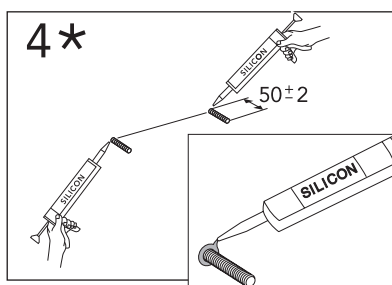

B
SE	500 mm
FI	500 mm
NO	570 mm
DK	550 mm

Model	c-c
4450	150
4550	200
4600	280
4650	280-350