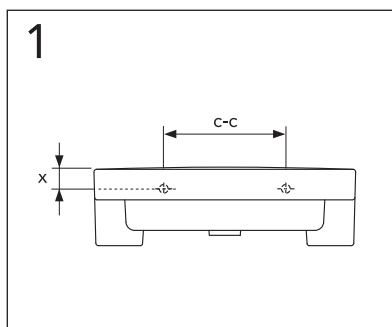

B
SE	500 mm
FI	500 mm
NO	570 mm
DK	550 mm

Model	c-c
4450	150
4550	200
4600	280
4650	280-350