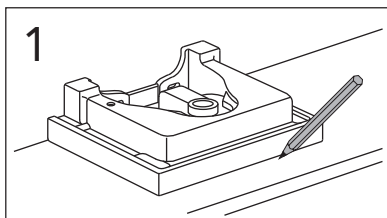

A MEMBER OF THE
VILLEROY & BOCH GROUP

Sweden
Villeroy & Boch Gustavsberg AB
Box 400
134 29 Gustavsberg
Phone +46 8 570 391 00
Fax +46 8 570 320 36
info@gustavsberg.com

Norway
Villeroy & Boch Norge AS
Luhtoppen 2
Postboks 13
1471 Lørenskog
Tlf. + 47 67 97 82 50
Faks +47 67 97 16 57
info@gustavsberg.no

Estonia
Villeroy & Boch Gustavsberg Oy Eesti Filiaal
F. R. Faehlmanni 6
10125 Tallinn
Telefon + 372 646 0312
E-mail: info@gustavsberg.ee

Lithuania
Villeroy & Boch Gustavsberg Oy Filialas
Maironio 25-23,
Vilnius LT-01125
Tel: +370 5 2460811
El.paštas: info@gustavsberg.com

Russia
Представительство Gustavsberg
127287 Москва
ул. 2-ая Хуторская д. 38А/913
Тел.: +7 495 609 6560
Факс: +7 495 609 6632
info.russia@gustavsberg.com

Denmark
Villeroy & Boch Danmark A/S
Hvidsværmervej 165 G
2610 Rodovre
Tlf + 45 36 70 80 55
Fax + 45 36 72 08 05
info@gustavsberg.dk

Suomi/Finland
Villeroy & Boch Gustavsberg Oy
Laippatie 14 b
00880 Helsinki
Puh 09-32 91 88 11
Fax 09-32 91 88 50
myynti@gustavsberg.com

Latvia
Villeroy & Boch Gustavsberg Oy parstavnieciba Latvija
Krasta iela 68 A
LV - 1019 Riga
Tālrunis: +371 6724 5511
Fakss: +371 6724 5519
e-pasts: info.latvia@gustavsberg.com

Україна
Представництво Gustavsberg
в Україні:
01030 Київ, Україна
вул. Чапаєва 4, оф.17
Тел. +38 044 493 98 68
Факс +38 044 494 98 67
info.ukraine@gustavsberg.com

Russia
Представительство Gustavsberg
в Санкт-Петербурге
ул. 9-я Советская,
д. 5, лит. А, пом. 8Н,
193036 Санкт-Петербург
Тел: +7 812 326 7896
Факс: +7 812 326 7899
info.russia@gustavsberg.com