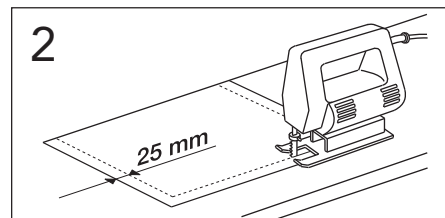

A MEMBER OF THE
VILLEROY & BOCH GROUP

Sweden
Villeroy & Boch Gustavsberg AB
Box 400
134 29 Gustavsberg
Phone +46 8 570 391 00
Fax +46 8 570 320 36
info@gustavsberg.com

Norway
Villeroy & Boch Norge AS
Luhtoppen 2
Postboks 13
1471 Lørenskog
Tlf. + 47 67 97 82 50
Faks +47 67 97 16 57
info@gustavsberg.no

Estonia
Villeroy & Boch Gustavsberg Oy Eesti Filiaal
F. R. Faehlmanni 6
10125 Tallinn
Telefon + 372 646 0312
E-mail: info@gustavsberg.ee

Lithuania
Villeroy & Boch Gustavsberg Oy Filialas
Maironio 25-23,
Vilnius LT-01125
Tel: +370 5 2460811
El.paštas: info@gustavsberg.com

Russia
Представительство Gustavsberg
127287 Москва
ул. 2-ая Хуторская д. 38А/913
Тел.: +7 495 609 6560
Факс: +7 495 609 6632
info.russia@gustavsberg.com

Denmark
Villeroy & Boch Danmark A/S
Hvidsværmervej 165 G
2610 Rodovre
Tlf + 45 36 70 80 55
Fax + 45 36 72 08 05
info@gustavsberg.dk

Suomi/Finland
Villeroy & Boch Gustavsberg Oy
Laippatie 14 b
00880 Helsinki
Puh 09-32 91 88 11
Fax 09-32 91 88 50
myynti@gustavsberg.com

Latvia
Villeroy & Boch Gustavsberg Oy parstavnieciba Latvija
Krasta iela 68 A
LV - 1019 Riga
Tālrunis: +371 6724 5511
Fakss: +371 6724 5519
e-pasts: info.latvia@gustavsberg.com

Україна
Представництво Gustavsberg
в Україні:
01030 Київ, Україна
вул. Чапаєва 4, оф.17
Тел. +38 044 493 98 68
Факс +38 044 494 98 67
info.ukraine@gustavsberg.com

Russia
Представительство Gustavsberg
в Санкт-Петербурге
ул. 9-я Советская,
д. 5, лит. А, пом. 8Н,
193036 Санкт-Петербург
Тел: +7 812 326 7896
Факс: +7 812 326 7899
info.russia@gustavsberg.com