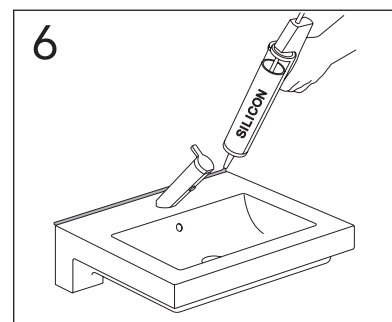

	B
SE	500 mm
FI	500 mm
NO	570 mm
DK	550 mm

Model	L	c-c
4450	260	360
4550	260	460
4600	260	510
4650	260	560

**\* SE. Enligt Branschregler, Säker vatteninstallation**

Kraven på infästning och tätning gäller i våtzon. Alla skruvinfästningar ska göras i massiv konstruktion, t ex i betong, i regler eller i särskild konstruktionsdetalj. Skruvinfästningar får inte göras enbart i golv- eller väggskiva.