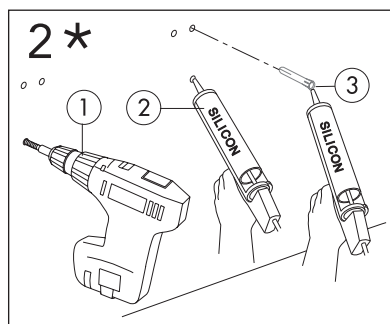

- SE MONTERINGSANVISNING ARTIC TVÄTTSTÄLL  
 DK MONTERINGSVEJLEDNING ARTIC HÅNDVASK  
 NO MONTERINGSANVISNING ARTIC SERVANT  
 FI PESUALLAS ASENNUSOHJEET ARTIC  
 GB INSTALLATION INSTRUCTIONS ARTIC WASHBASIN  
 EE PAIGALDUSJUHISED VALAMUTELE  
 LV UZSTĀDĪŠANAS INSTRUKCIJA IZLIETNĒM ARTIC  
 LT PRAUSTUVO MONTAVIMO INSTRUKCIJA ARTIC  
 RU ИНСТРУКЦИЯ ПО МОНТАЖУ РАКОВИНЫ ARTIC

	B
SE	500 mm
FI	500 mm
NO	570 mm
DK	550 mm

Model	L	c-c
4450	260	360
4550	260	460
4600	260	510
4650	260	560

**\* SE. Enligt Branschregler, Säker vatteninstallation**

Kraven på infästning och tätning gäller i våtzon. Alla skruvinfästningar ska göras i massiv konstruktion, t ex i betong, i regler eller i särskild konstruktionsdetalj. Skruvinfästningar får inte göras enbart i golv- eller väggskiva.