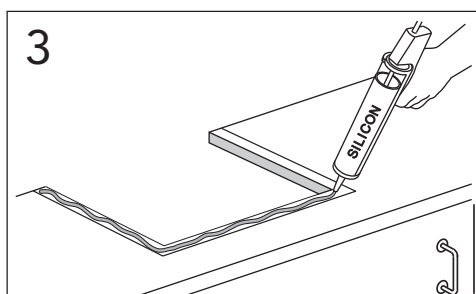

B
SE	500 mm
FI	500 mm
NO	570 mm
DK	550 mm

A MEMBER OF THE
VILLEROY & BOCH GROUP

Sweden
Villeroy & Boch Gustavsberg AB
Box 400
134 29 Gustavsberg
Phone +46 8 570 391 00
Fax +46 8 570 320 36
info@gustavsberg.com

Norway
Villeroy & Boch Norge AS
Luhtoppen 2
Postboks 13
1471 Lørenskog
Tlf. + 47 67 97 82 50
Faks +47 67 97 16 57
info@gustavsberg.no

Estonia
Villeroy & Boch Gustavsberg Oy Eesti Filiaal
F. R. Faehlmanni 6
10125 Tallinn
Telefon + 372 646 0312
E-mail: info@gustavsberg.ee

Lithuania
Villeroy & Boch Gustavsberg Oy Filialas
Maironio 25-23,
Vilnius LT-01125
Tel: +370 5 2460811
El.paštas: info@gustavsberg.com

Russia
Представительство Gustavsberg
127287 Москва
ул. 2-ая Хуторская д. 38А/913
Тел.: +7 495 609 6560
Факс: +7 495 609 6632
info.russia@gustavsberg.com

Denmark
Villeroy & Boch Danmark A/S
Hvidsværmervej 165 G
2610 Rodovre
Tlf + 45 36 70 80 55
Fax + 45 36 72 08 05
info@gustavsberg.dk

Suomi/Finland
Villeroy & Boch Gustavsberg Oy
Laippatie 14 b
00880 Helsinki
Puh 09-32 91 88 11
Fax 09-32 91 88 50
myynti@gustavsberg.com

Latvia
Villeroy & Boch Gustavsberg Oy parstavnieciba Latvija
Krasta iela 68 A
LV - 1019 Riga
Tālrunis: +371 6724 5511
Fakss: +371 6724 5519
e-pasts: info.latvia@gustavsberg.com

Україна
Представництво Gustavsberg
в Україні:
01030 Київ, Україна
вул. Чапаєва 4, оф.17
Тел. +38 044 493 98 68
Факс +38 044 494 98 67
info.ukraine@gustavsberg.com

Russia
Представительство Gustavsberg
в Санкт-Петербурге
ул. 9-я Советская,
д. 5, лит. А, пом. 8Н,
193036 Санкт-Петербург
Тел: +7 812 326 7896
Факс: +7 812 326 7899
info.russia@gustavsberg.com