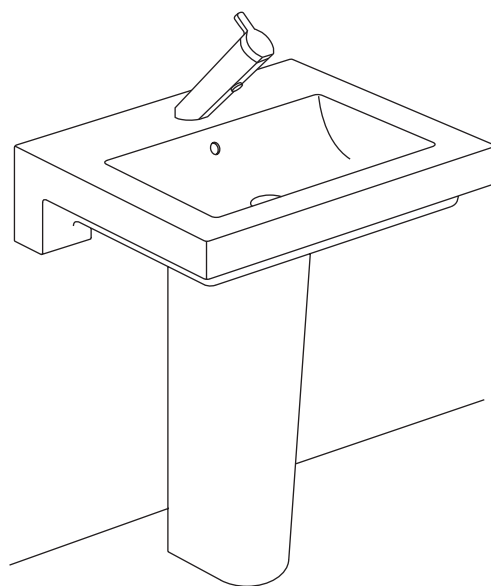

	B
SE	500 mm
FI	500 mm
NO	570 mm
DK	550 mm

Model	L	c-c
4450	260	360
4550	260	460
4600	260	510
4650	260	560

**\* SE. Enligt Branschregler, Säker vatteninstallation**

Kraven på infästning och tätning gäller i våtzon. Alla skruvinfästningar ska göras i massiv konstruktion, t ex i betong, i regler eller i särskild konstruktionsdetalj. Skruvinfästningar får inte göras enbart i golv- eller väggskiva.