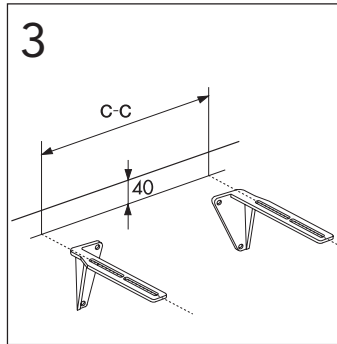

	B
SE	500 mm
FI	500 mm
NO	570 mm
DK	550 mm

Model	L	c-c
4450	260	360
4550	260	460
4600	260	510
4650	260	560

**\* SE. Enligt Branschregler, Säker vatteninstallation**

Kraven på infästning och tätning gäller i våtzon. Alla skruvinfästningar ska göras i massiv konstruktion, t ex i betong, i regler eller i särskild konstruktionsdetalj. Skruvinfästningar får inte göras enbart i golv- eller väggskiva.

	B
SE	500 mm
FI	500 mm
NO	570 mm
DK	550 mm

Model	c-c
4450	150
4550	200
4600	280
4650	280-350

	B
SE	500 mm
FI	500 mm
NO	570 mm
DK	550 mm

A MEMBER OF THE  
VILLEROY & BOCH GROUP

Sweden  
Villeroy & Boch Gustavsberg AB  
Box 400  
134 29 Gustavsberg  
Phone +46 8 570 391 00  
Fax +46 8 570 320 36  
info@gustavsberg.com