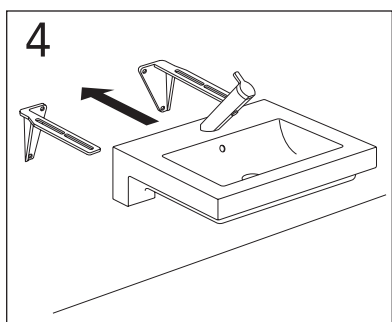

	B
SE	500 mm
FI	500 mm
NO	570 mm
DK	550 mm

Model	L	c-c
4450	260	360
4550	260	460
4600	260	510
4650	260	560

**\* SE. Enligt Branschregler, Säker vatteninstallation**

Kraven på infästning och tätning gäller i våtzon. Alla skruvinfästningar ska göras i massiv konstruktion, t ex i betong, i regler eller i särskild konstruktionsdetalj. Skruvinfästningar får inte göras enbart i golv- eller väggskiva.