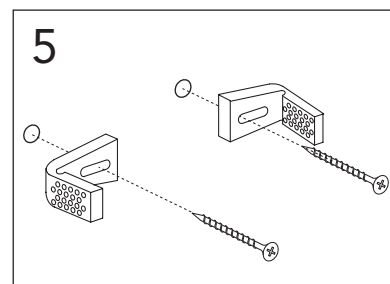

B
SE	500 mm
FI	500 mm
NO	570 mm
DK	550 mm

A MEMBER OF THE
VILLEROY & BOCH GROUP

Sweden
Villeroy & Boch Gustavsberg AB
Box 400
134 29 Gustavsberg
Phone +46 8 570 391 00
Fax +46 8 570 320 36
info@gustavsberg.com

Norway
Villeroy & Boch Norge AS
Luhtoppen 2
Postboks 13
1471 Lørenskog
Tlf. + 47 67 97 82 50
Faks +47 67 97 16 57
info@gustavsberg.no

Estonia
Villeroy & Boch Gustavsberg Oy Eesti Filiaal
F. R. Faehlmanni 6
10125 Tallinn
Telefon + 372 646 0312
E-mail: info@gustavsberg.ee

Lithuania
Villeroy & Boch Gustavsberg Oy Filialas
Maironio 25-23,
Vilnius LT-01125
Tel: +370 5 2460811
El.paštas: info@gustavsberg.com

Russia
Представительство Gustavsberg
127287 Москва
ул. 2-ая Хуторская д. 38А/913
Тел.: +7 495 609 6560
Факс: +7 495 609 6632
info.russia@gustavsberg.com

Denmark
Villeroy & Boch Danmark A/S
Hvidsværmervej 165 G
2610 Rodovre
Tlf + 45 36 70 80 55
Fax + 45 36 72 08 05
info@gustavsberg.dk

Suomi/Finland
Villeroy & Boch Gustavsberg Oy
Laippatie 14 b
00880 Helsinki
Puh 09-32 91 88 11
Fax 09-32 91 88 50
myynti@gustavsberg.com

Latvia
Villeroy & Boch Gustavsberg Oy parstavnieciba Latvija
Krasta iela 68 A
LV - 1019 Riga
Tālrunis: +371 6724 5511
Fakss: +371 6724 5519
e-pasts: info.latvia@gustavsberg.com

Україна
Представництво Gustavsberg
в Україні:
01030 Київ, Україна
вул. Чапаєва 4, оф.17
Тел. +38 044 493 98 68
Факс +38 044 494 98 67
info.ukraine@gustavsberg.com

Russia
Представительство Gustavsberg
в Санкт-Петербурге
ул. 9-я Советская,
д. 5, лит. А, пом. 8Н,
193036 Санкт-Петербург
Тел: +7 812 326 7896
Факс: +7 812 326 7899
info.russia@gustavsberg.com