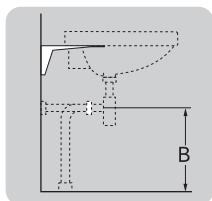

	B
SE	500 mm
FI	500 mm
NO	570 mm
DK	550 mm

Model	L	c-c
4450	260	360
4550	260	460
4600	260	510
4650	260	560

**\* SE. Enligt Branschregler, Säker vatteninstallation**

Kraven på infästning och tätning gäller i våtzon. Alla skruvinfästningar ska göras i massiv konstruktion, t ex i betong, i regler eller i särskild konstruktionsdetalj. Skruvinfästningar får inte göras enbart i golv- eller väggskiva.