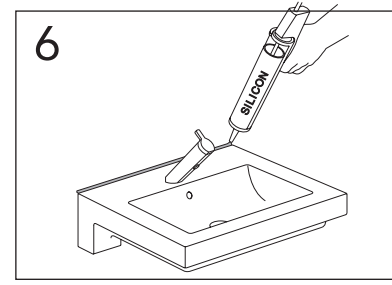

B
SE	500 mm
FI	500 mm
NO	570 mm
DK	550 mm

Model	c-c
4450	150
4550	200
4600	280
4650	280-350