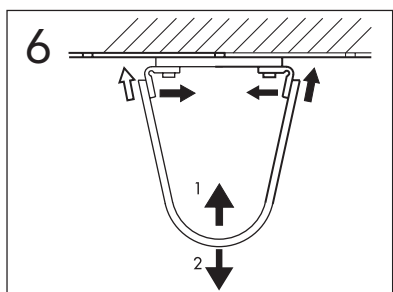

B
SE	500 mm
FI	500 mm
NO	570 mm
DK	550 mm

A MEMBER OF THE
VILLEROY & BOCH GROUP

Sweden
Villeroy & Boch Gustavsberg AB
Box 400
134 29 Gustavsberg
Phone +46 8 570 391 00
Fax +46 8 570 320 36
info@gustavsberg.com

Norway
Villeroy & Boch Norge AS
Luhtoppen 2
Postboks 13
1471 Lørenskog
Tlf. + 47 67 97 82 50
Faks +47 67 97 16 57
info@gustavsberg.no

Estonia
Villeroy & Boch Gustavsberg Oy Eesti Filiaal
F. R. Faehlmanni 6
10125 Tallinn
Telefon + 372 646 0312
E-mail: info@gustavsberg.ee

Lithuania
Villeroy & Boch Gustavsberg Oy Filialas
Maironio 25-23,
Vilnius LT-01125
Tel: +370 5 2460811
El.paštas: info@gustavsberg.com

Russia
Представительство Gustavsberg
127287 Москва
ул. 2-ая Хуторская д. 38А/913
Тел.: +7 495 609 6560
Факс: +7 495 609 6632
info.russia@gustavsberg.com

Denmark
Villeroy & Boch Danmark A/S
Hvidsværmervej 165 G
2610 Rodovre
Tlf + 45 36 70 80 55
Fax + 45 36 72 08 05
info@gustavsberg.dk

Suomi/Finland
Villeroy & Boch Gustavsberg Oy
Laippatie 14 b
00880 Helsinki
Puh 09-32 91 88 11
Fax 09-32 91 88 50
myynti@gustavsberg.com

Latvia
Villeroy & Boch Gustavsberg Oy parstavnieciba Latvija
Krasta iela 68 A
LV - 1019 Riga
Tālrunis: +371 6724 5511
Fakss: +371 6724 5519
e-pasts: info.latvia@gustavsberg.com

Україна
Представництво Gustavsberg
в Україні:
01030 Київ, Україна
вул. Чапаєва 4, оф.17
Тел. +38 044 493 98 68
Факс +38 044 494 98 67
info.ukraine@gustavsberg.com

Russia
Представительство Gustavsberg
в Санкт-Петербурге
ул. 9-я Советская,
д. 5, лит. А, пом. 8Н,
193036 Санкт-Петербург
Тел: +7 812 326 7896
Факс: +7 812 326 7899
info.russia@gustavsberg.com