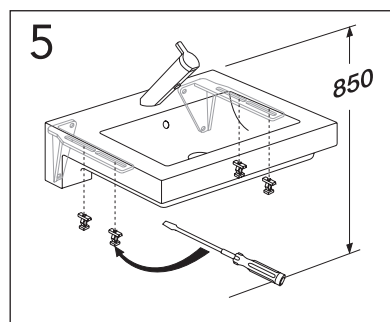

	B
SE	500 mm
FI	500 mm
NO	570 mm
DK	550 mm

Model	L	c-c
4450	260	360
4550	260	460
4600	260	510
4650	260	560

**\* SE. Enligt Branschregler, Säker vatteninstallation**

Kraven på infästning och tätning gäller i våtzon. Alla skruvinfästningar ska göras i massiv konstruktion, t ex i betong, i regler eller i särskild konstruktionsdetalj. Skruvinfästningar får inte göras enbart i golv- eller väggskiva.