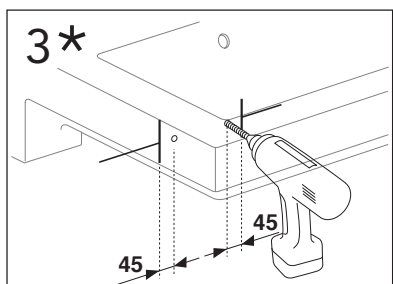

B
SE	500 mm
FI	500 mm
NO	570 mm
DK	550 mm

A MEMBER OF THE
VILLEROY & BOCH GROUP

Sweden
Villeroy & Boch Gustavsberg AB
Box 400
134 29 Gustavsberg
Phone +46 8 570 391 00
Fax +46 8 570 320 36
info@gustavsberg.com

Norway
Villeroy & Boch Norge AS
Luhtoppen 2
Postboks 13
1471 Lørenskog
Tlf. + 47 67 97 82 50
Faks +47 67 97 16 57
info@gustavsberg.no

Estonia
Villeroy & Boch Gustavsberg Oy Eesti Filiaal
F. R. Faehlmanni 6
10125 Tallinn
Telefon + 372 646 0312
E-mail: info@gustavsberg.ee

Lithuania
Villeroy & Boch Gustavsberg Oy Filialas
Maironio 25-23,
Vilnius LT-01125
Tel: +370 5 2460811
El.paštas: info@gustavsberg.com

Russia
Представительство Gustavsberg
127287 Москва
ул. 2-ая Хуторская д. 38А/913
Тел.: +7 495 609 6560
Факс: +7 495 609 6632
info.russia@gustavsberg.com

Denmark
Villeroy & Boch Danmark A/S
Hvidsværmervej 165 G
2610 Rodovre
Tlf + 45 36 70 80 55
Fax + 45 36 72 08 05
info@gustavsberg.dk

Suomi/Finland
Villeroy & Boch Gustavsberg Oy
Laippatie 14 b
00880 Helsinki
Puh 09-32 91 88 11
Fax 09-32 91 88 50
myynti@gustavsberg.com

Latvia
Villeroy & Boch Gustavsberg Oy parstavnieciba Latvija
Krasta iela 68 A
LV - 1019 Riga
Tālrunis: +371 6724 5511
Fakss: +371 6724 5519
e-pasts: info.latvia@gustavsberg.com

Україна
Представництво Gustavsberg
в Україні:
01030 Київ, Україна
вул. Чапаєва 4, оф.17
Тел. +38 044 493 98 68
Факс +38 044 494 98 67
info.ukraine@gustavsberg.com

Russia
Представительство Gustavsberg
в Санкт-Петербурге
ул. 9-я Советская,
д. 5, лит. А, пом. 8Н,
193036 Санкт-Петербург
Тел: +7 812 326 7896
Факс: +7 812 326 7899
info.russia@gustavsberg.com