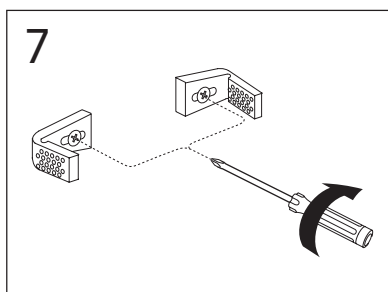

B
SE	500 mm
FI	500 mm
NO	570 mm
DK	550 mm

A MEMBER OF THE
VILLEROY & BOCH GROUP

Sweden
Villeroy & Boch Gustavsberg AB
Box 400
134 29 Gustavsberg
Phone +46 8 570 391 00
Fax +46 8 570 320 36
info@gustavsberg.com

Norway
Villeroy & Boch Norge AS
Luhtoppen 2
Postboks 13
1471 Lørenskog
Tlf. + 47 67 97 82 50
Faks +47 67 97 16 57
info@gustavsberg.no

Estonia
Villeroy & Boch Gustavsberg Oy Eesti Filiaal
F. R. Faehlmanni 6
10125 Tallinn
Telefon + 372 646 0312
E-mail: info@gustavsberg.ee

Lithuania
Villeroy & Boch Gustavsberg Oy Filialas
Maironio 25-23,
Vilnius LT-01125
Tel: +370 5 2460811
El.paštas: info@gustavsberg.com

Russia
Представительство Gustavsberg
127287 Москва
ул. 2-ая Хуторская д. 38А/913
Тел.: +7 495 609 6560
Факс: +7 495 609 6632
info.russia@gustavsberg.com

Denmark
Villeroy & Boch Danmark A/S
Hvidsværmervej 165 G
2610 Rodovre
Tlf + 45 36 70 80 55
Fax + 45 36 72 08 05
info@gustavsberg.dk

Suomi/Finland
Villeroy & Boch Gustavsberg Oy
Laippatie 14 b
00880 Helsinki
Puh 09-32 91 88 11
Fax 09-32 91 88 50
myynti@gustavsberg.com

Latvia
Villeroy & Boch Gustavsberg Oy parstavnieciba Latvija
Krasta iela 68 A
LV - 1019 Riga
Tālrunis: +371 6724 5511
Fakss: +371 6724 5519
e-pasts: info.latvia@gustavsberg.com

Україна
Представництво Gustavsberg
в Україні:
01030 Київ, Україна
вул. Чапаєва 4, оф.17
Тел. +38 044 493 98 68
Факс +38 044 494 98 67
info.ukraine@gustavsberg.com

Russia
Представительство Gustavsberg
в Санкт-Петербурге
ул. 9-я Советская,
д. 5, лит. А, пом. 8Н,
193036 Санкт-Петербург
Тел: +7 812 326 7896
Факс: +7 812 326 7899
info.russia@gustavsberg.com