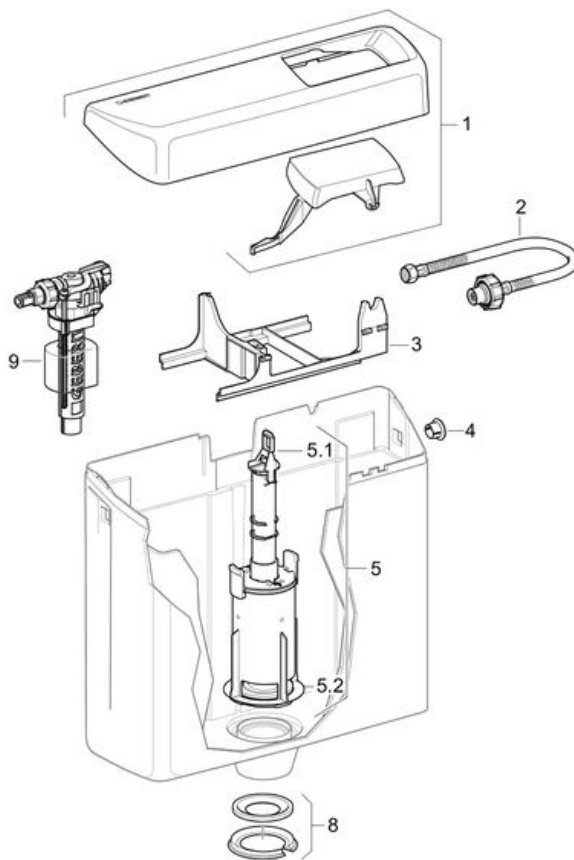

Имя модели:

AP123

Группа:

-

Размеры/Дизайн:

12,8 x 41 cm

РА-номер:

-

Рисунок в JPG

Запасные части

Позиция	Номер артикула	Описание	Комментарии
1	240.151.11.1	cistern lid to AP123 white alpine	
2	240.138.00.1	connection hose 415 nut G3/8 Typ 380	
3	889.853.00.1	pipe bracket	
4	816.803.11.1	plug to cistern	
4	816.803.21.1	plug to cistern	
5	240.576.00.1	flush valve to AP123	
5.1	241.167.00.1	handle set to flush valve	

5.2	816.418.00.1	Geberit flat gasket for flush valve	
8	240.139.00.1	seal to AP123/124/130	
9		Geberit fill valve type 380, side connection	еще запасные части