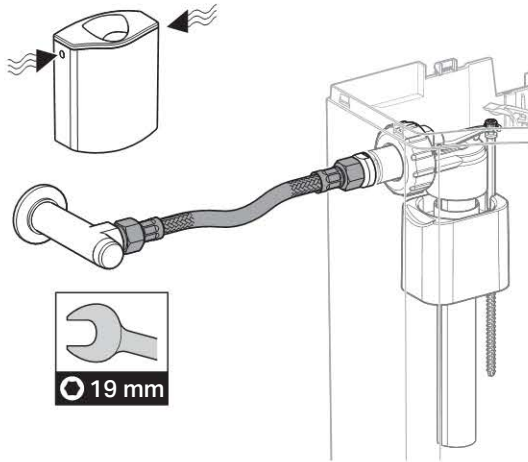

Geberit Бачок наружного монтажа тип 116, двойной смыв, низкорасположенный, 6 л

Цель применения

- Для наружного монтажа

Характеристики

- Двойной смыв
- Для низкого монтажа
- Подвод воды слева, справа или сзади по центру
- Низкий уровень шума
- Оснащен противоконденсатной оболочкой

Технические данные

Объем воды для смыва, заводская установка	6 и 3 л
Диапазон гидравлического давления	0,5-10 бар

Объем поставки

- Колено смыва 23 x 23 см, ш 50/44 мм
- Манжета ш 42/48 мм
- Гибкая металлизированная подводка R 3/8"
- Крепежные элементы

3

4

5

6

7

8

9

10