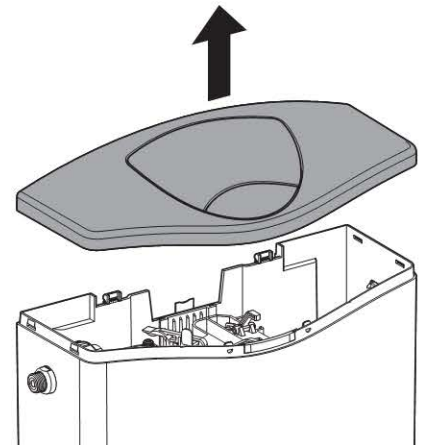

Geberit Бачок наружного монтажа тип 116, двойной смыв, низкорасположенный, 6 л

Цель применения

- Для наружного монтажа

Характеристики

- Двойной смыв
- Для низкого монтажа
- Подвод воды слева, справа или сзади по центру
- Низкий уровень шума
- Оснащен противоконденсатной оболочкой

Технические данные

Объем воды для смыва, заводская установка	6 и 3 л
Диапазон гидравлического давления	0,5-10 бар

Объем поставки

- Колено смыва 23 x 23 см, ш 50/44 мм
- Манжета ш 42/48 мм
- Гибкая металлизированная подводка R 3/8"
- Крепежные элементы

3

4

5

6

7

8

9

10