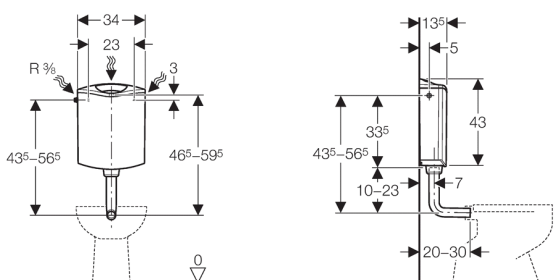

Geberit Бачок наружного монтажа тип 116, двойной смыв, низкорасположенный, 6 л

Цель применения

- Для наружного монтажа

Характеристики

- Двойной смыв
- Для низкого монтажа
- Подвод воды слева, справа или сзади по центру
- Низкий уровень шума
- Оснащен противоконденсатной оболочкой

Технические данные

Объем воды для смыва, заводская установка	6 и 3 л
Диапазон гидравлического давления	0,5-10 бар

Объем поставки

- Колено смыва 23 x 23 см, ш 50/44 мм
- Манжета ш 42/48 мм
- Гибкая металлизированная подводка R 3/8"
- Крепежные элементы