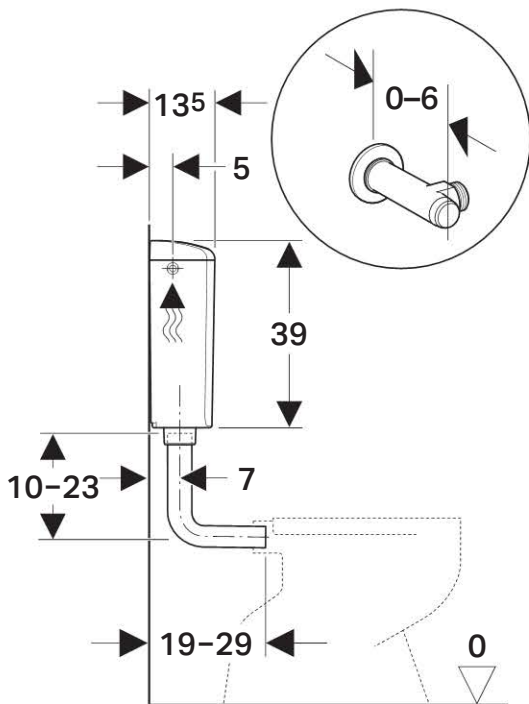

Geberit Бачок наружного монтажа тип 116, двойной смыв, низкорасположенный, 6 л

Цель применения

- Для наружного монтажа

Характеристики

- Двойной смыв
- Для низкого монтажа
- Подвод воды слева, справа или сзади по центру
- Низкий уровень шума
- Оснащен противоконденсатной оболочкой

Технические данные

Объем воды для смыва, заводская установка	6 и 3 л
Диапазон гидравлического давления	0,5-10 бар

Объем поставки

- Колено смыва 23 x 23 см, ш 50/44 мм
- Манжета ш 42/48 мм
- Гибкая металлизированная подводка R 3/8"
- Крепежные элементы

Не включено:

- Угловой запорный вентиль

Артикул

Арт. №	Цвет
136.430.11.1	белый

Installation Manual

Montageanleitung
Instructions de montage
Istruzioni per il montaggio

1

2