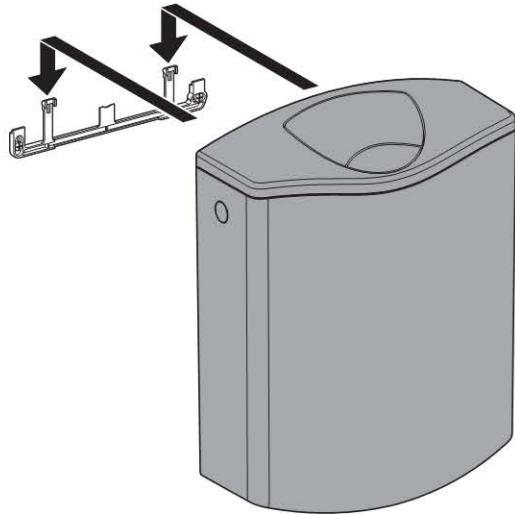

Geberit Бачок наружного монтажа тип 116, двойной смыв, низкорасположенный, 6 л

Цель применения

- Для наружного монтажа

Характеристики

- Двойной смыв
- Для низкого монтажа
- Подвод воды слева, справа или сзади по центру
- Низкий уровень шума
- Оснащен противоконденсатной оболочкой

Технические данные

Объем воды для смыва, заводская установка	6 и 3 л
Диапазон гидравлического давления	0,5-10 бар

Объем поставки

- Колено смыва 23 x 23 см, ш 50/44 мм
- Манжета ш 42/48 мм
- Гибкая металлизированная подводка R 3/8"
- Крепежные элементы

Не включено:

- Угловой запорный вентиль

Артикул

Арт. №	Цвет
136.430.11.1	белый

Installation Manual

Montageanleitung
Instructions de montage
Istruzioni per il montaggio

1

2