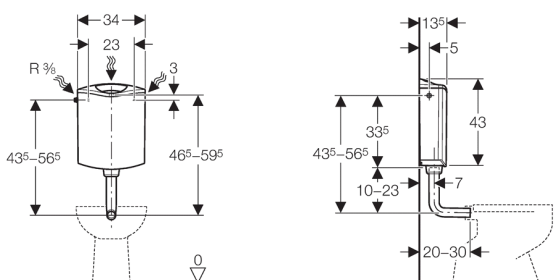

Geberit Бачок наружного монтажа тип 116, двойной смыв, низкорасположенный, 6 л, с каналом для дезинфицирующих-ароматических кубиков

Цель применения

- Для наружного монтажа
- Для опускания чистящих кубиков без хлора или окисляющих компонентов

Характеристики

- Двойной смыв
- Для низкого монтажа
- Подвод воды слева, справа или сзади по центру
- Низкий уровень шума
- Оснащен противоконденсатной оболочкой
- Откидная смывная клавиша для опускания чистящих кубиков

Технические данные

Объем воды для смыва, заводская установка	6 и 3 л
Диапазон гидравлического давления	0,5-10 бар

Объем поставки

- Колено смыва 23 x 23 см, ш 50/44 мм
- Манжета ш 42/48 мм
- Гибкая металлизированная подводка R 3/8"
- Контейнер для дезодорирующих кубиков
- Крепежные элементы