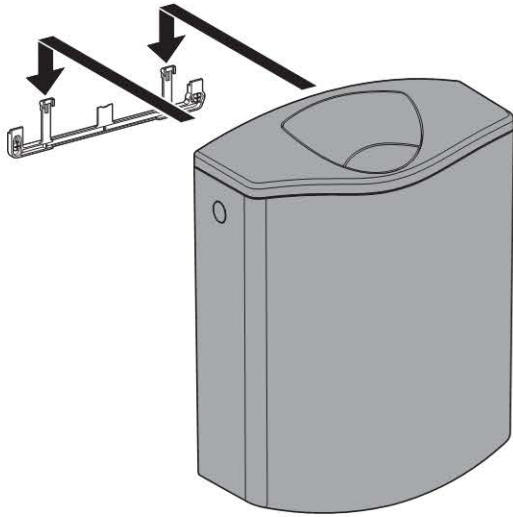

Geberit Бачок наружного монтажа тип 116, двойной смыв, низкорасположенный, 6 л, с каналом для дезинфицирующих-ароматических кубиков

Цель применения

- Для наружного монтажа
- Для опускания чистящих кубиков без хлора или окисляющих компонентов

Характеристики

- Двойной смыв
- Для низкого монтажа
- Подвод воды слева, справа или сзади по центру
- Низкий уровень шума
- Оснащен противоконденсатной оболочкой
- Откидная смывная клавиша для опускания чистящих кубиков

Технические данные

Объем воды для смыва, заводская установка	6 и 3 л
Диапазон гидравлического давления	0,5-10 бар

Объем поставки

- Колено смыва 23 x 23 см, ш 50/44 мм
- Манжета ш 42/48 мм
- Гибкая металлизированная подводка R 3/8"
- Контейнер для дезодорирующих кубиков
- Крепежные элементы

Не включено:

- Угловой запорный вентиль

Артикул

Арт. №	Цвет
136.444.11.1	белый

Installation Manual

Montageanleitung
Instructions de montage
Istruzioni per il montaggio

1

2