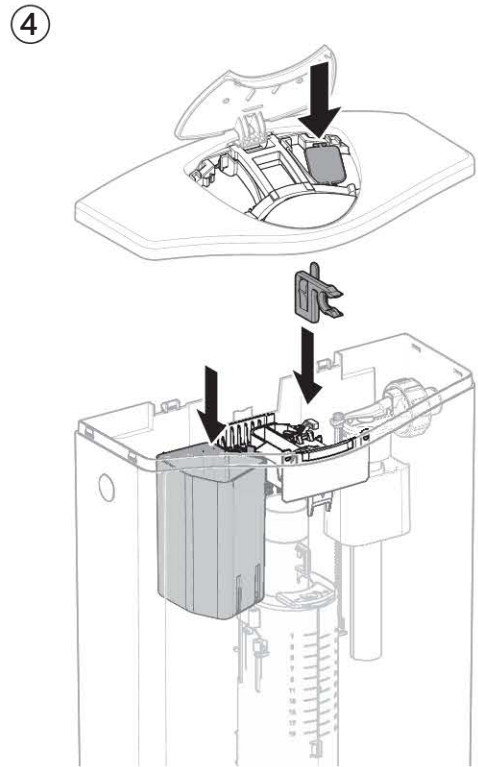

Характеристики

- Двойной смыв
- Для низкого монтажа
- Подвод воды слева, справа или сзади по центру
- Низкий уровень шума
- Оснащен противоконденсатной оболочкой
- Откидная смывная клавиша для опускания чистящих кубиков

3

4

5

6

7

8

9

10