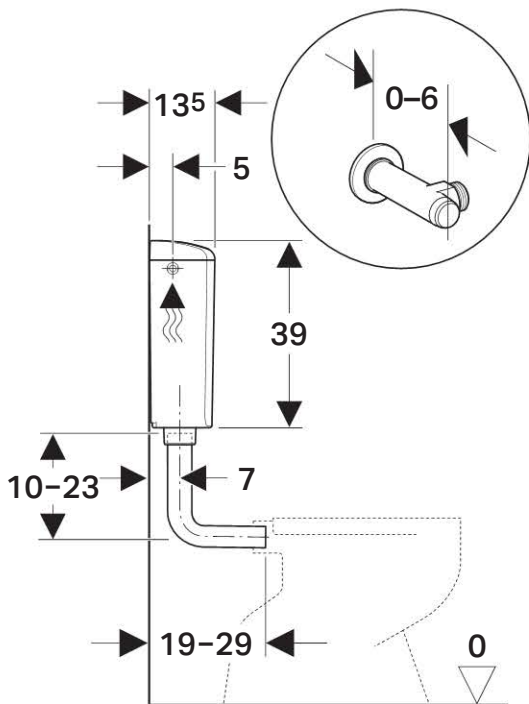

Технические данные

Объем воды для смыва, заводская установка	6 и 3 л
Диапазон гидравлического давления	0,5-10 бар

Объем поставки

- Колено смыва 23 x 23 см, ш 50/44 мм
- Манжета ш 42/48 мм
- Гибкая металлизированная подводка R 3/8"
- Контейнер для дезодорирующих кубиков
- Крепежные элементы

Не включено:

- Угловой запорный вентиль

Артикул

Арт. №	Цвет
136.444.11.1	белый

Installation Manual

Montageanleitung
Instructions de montage
Istruzioni per il montaggio

1

2