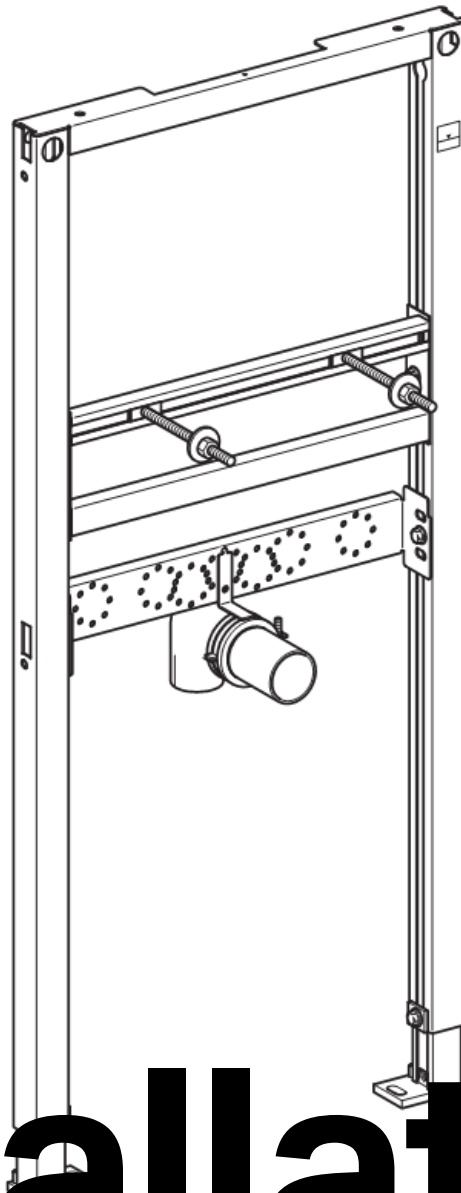

Geberit Duofix монтажный элемент для раковины, H112

Цель применения

- Для скрытой установки в гипсокартонной перегородке или на капитальной стене с облицовкой панелями (гипсовыми или деревянными)
- Для крепежа в пол (0 - 20 см)
- Для умывальника с вертикальным смесителем

Характеристики

- Высота монтажного элемента 112 см
- Регулируемая по высоте монтажная планка для установки фанового отвода
- Монтажная планка для установки углового фитинга с регулировкой высоты и глубины
- Самонесущая конструкция
- Рама порошковой окраски, синий ультрамарин
- Ножки оцинкованные, с бесступенчатой регулировкой 0 - 20 см
- Опорная площадка поворотная, для монтажа в U-образный профиль UW 50 и UW 75
- Рама с отверстиями ш 9 мм для крепления в деревянном каркасе
- Самостопорящиеся опоры для выравнивания элемента без применения инструментов

Объем поставки

- 2 резьбовые шпильки M10, для крепления санфаянса
- Фановый отвод, ш 50 мм
- Резиновая манжета, ш 44/32 мм
- Крепежные элементы

Не включено:

- угловые фитинги для подключения воды

Артикул

Арт. №	Описание
111.434.00.1	Geberit Duofix монтажный элемент для раковины, H112