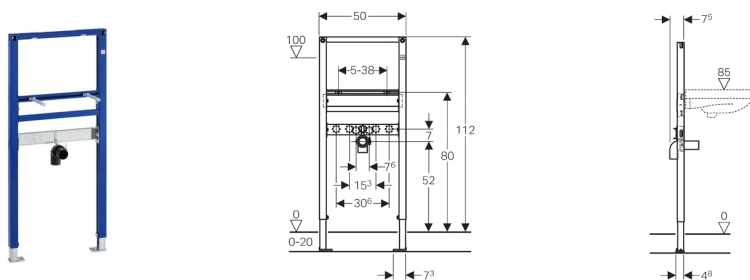

Geberit Duofix монтажный элемент для раковины, H112

Цель применения

- Для скрытой установки в гипсокартонной перегородке или на капитальной стене с облицовкой панелями (гипсовыми или деревянными)
- Для крепежа в пол (0 - 20 см)
- Для умывальника с вертикальным смесителем

Характеристики

- Высота монтажного элемента 112 см
- Регулируемая по высоте монтажная планка для установки фанового отвода
- Монтажная планка для установки углового фитинга с регулировкой высоты и глубины
- Самонесущая конструкция
- Рама порошковой окраски, синий ультрамарин
- Ножки оцинкованные, с бесступенчатой регулировкой 0 - 20 см
- Опорная площадка поворотная, для монтажа в U-образный профиль UW 50 и UW 75
- Рама с отверстиями ш 9 мм для крепления в деревянном каркасе
- Самостопорящиеся опоры для выравнивания элемента без применения инструментов

Объем поставки

- 2 резьбовые шпильки M10, для крепления санфаянса
- Фановый отвод, ш 50 мм
- Резиновая манжета, ш 44/32 мм
- Крепежные элементы

Не включено:

- угловые фитинги для подключения воды

Артикул

Арт. №	Описание
111.434.00.1	Geberit Duofix монтажный элемент для раковины, H112