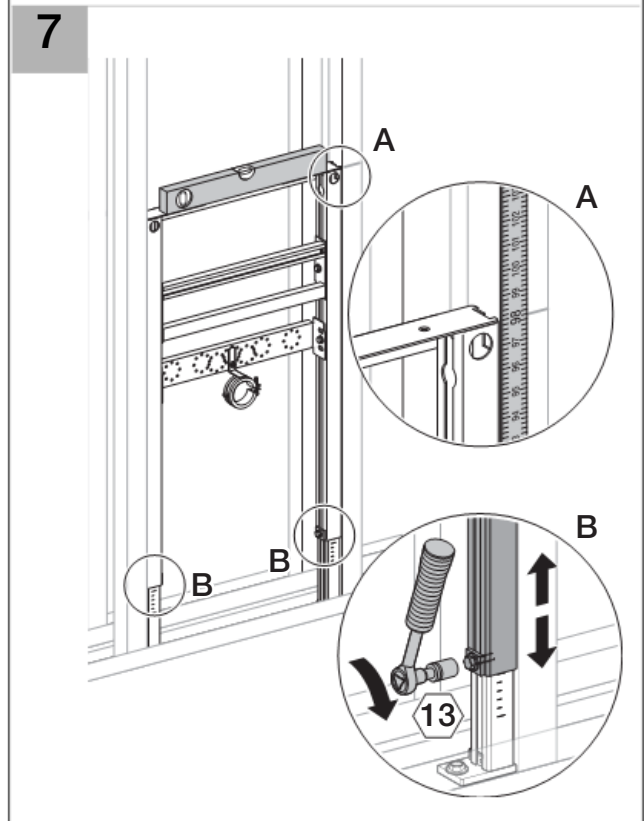

Geberit Duofix монтажный элемент для раковины, H98/82

Цель применения

- Для установки перед капитальной стеной или пустотелой перегородкой
- Для скрытой установки в гипсокартонной перегородке или на капитальной стене с облицовкой панелями (гипсовыми или деревянными)
- Для крепежа в пол (0 - 20 см)
- Для умывальника с вертикальным смесителем

Характеристики

- Высота элемента 98/82 см
- Рама с отверстиями ш 9 мм для крепления в деревянном каркасе
- Самонесущая конструкция
- Рама порошковой окраски, синий ультрамарин
- Ножки оцинкованные, с бесступенчатой регулировкой 0 - 20 см
- Опорная площадка поворотная, для монтажа в U-образный профиль UW 50 и UW 75
- Монтажная планка для установки углового фитинга с регулировкой высоты и глубины
- Регулируемая по высоте монтажная планка для установки фанового отвода
- Самостопорящиеся опоры для выравнивания элемента без применения инструментов

Объем поставки

- Фановый отвод, ш 50 мм
- Резиновая манжета, ш 44/32 мм
- 2 резьбовые шпильки M10, для крепления санфаянса
- Крепежные элементы

Не включено:

- угловые фитинги для подключения воды

Артикул

Арт. №	Описание
111.490.00.1	Geberit Duofix монтажный элемент для раковины, H98/82

Installation

1

2

3

4

5

6