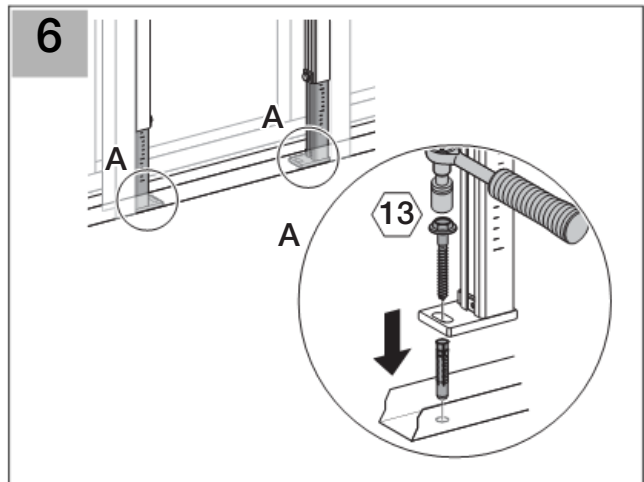

Geberit Duofix монтажный элемент для раковины, H98/82

Цель применения

- Для установки перед капитальной стеной или пустотелой перегородкой
- Для скрытой установки в гипсокартонной перегородке или на капитальной стене с облицовкой панелями (гипсовыми или деревянными)
- Для крепежа в пол (0 - 20 см)
- Для умывальника с вертикальным смесителем

Характеристики

- Высота элемента 98/82 см
- Рама с отверстиями ш 9 мм для крепления в деревянном каркасе
- Самонесущая конструкция
- Рама порошковой окраски, синий ультрамарин
- Ножки оцинкованные, с бесступенчатой регулировкой 0 - 20 см
- Опорная площадка поворотная, для монтажа в U-образный профиль UW 50 и UW 75
- Монтажная планка для установки углового фитинга с регулировкой высоты и глубины
- Регулируемая по высоте монтажная планка для установки фанового отвода
- Самостопорящиеся опоры для выравнивания элемента без применения инструментов

Объем поставки

- Фановый отвод, ш 50 мм
- Резиновая манжета, ш 44/32 мм
- 2 резьбовые шпильки M10, для крепления санфаянса
- Крепежные элементы

Не включено:

- угловые фитинги для подключения воды

Артикул

Арт. №	Описание
111.490.00.1	Geberit Duofix монтажный элемент для раковины, H98/82

Installation

1

2

3

4

5

6