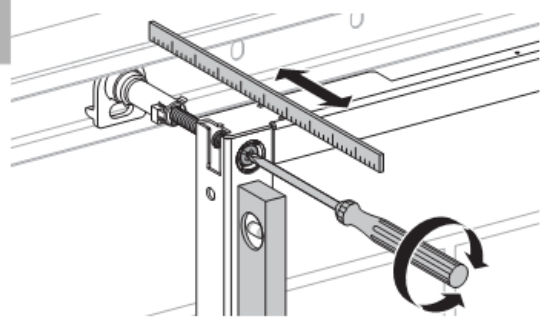

Geberit Duofix монтажный элемент для раковины, H98/82

Цель применения

- Для установки перед капитальной стеной или пустотелой перегородкой
- Для скрытой установки в гипсокартонной перегородке или на капитальной стене с облицовкой панелями (гипсовыми или деревянными)
- Для крепежа в пол (0 - 20 см)
- Для умывальника с вертикальным смесителем

Характеристики

- Высота элемента 98/82 см
- Рама с отверстиями ш 9 мм для крепления в деревянном каркасе
- Самонесущая конструкция
- Рама порошковой окраски, синий ультрамарин
- Ножки оцинкованные, с бесступенчатой регулировкой 0 - 20 см
- Опорная площадка поворотная, для монтажа в U-образный профиль UW 50 и UW 75
- Монтажная планка для установки углового фитинга с регулировкой высоты и глубины
- Регулируемая по высоте монтажная планка для установки фанового отвода
- Самостопорящиеся опоры для выравнивания элемента без применения инструментов

Объем поставки

- Фановый отвод, ш 50 мм
- Резиновая манжета, ш 44/32 мм
- 2 резьбовые шпильки M10, для крепления санфаянса
- Крепежные элементы

Не включено:

- угловые фитинги для подключения воды

Артикул

Арт. №	Описание
111.490.00.1	Geberit Duofix монтажный элемент для раковины, H98/82

Installation

1

2

3

4

5

6