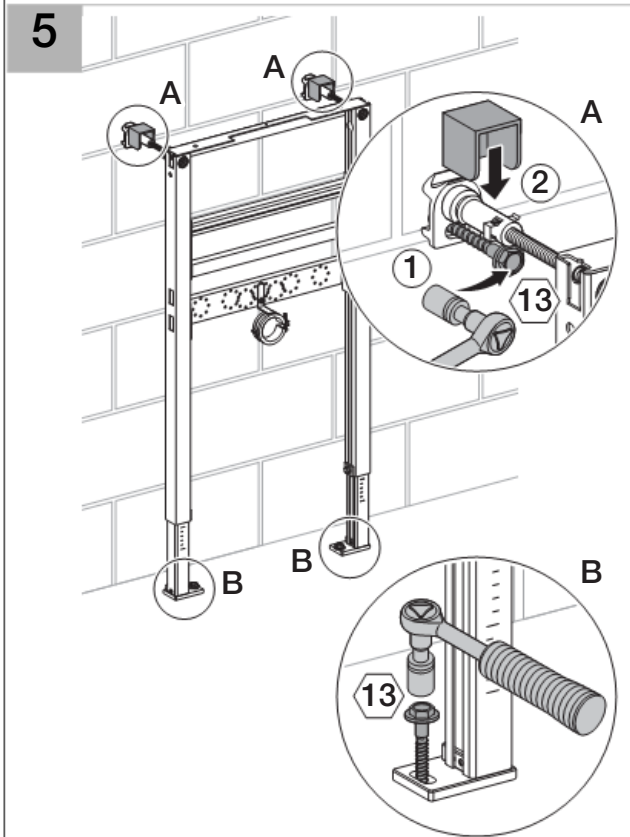

Geberit Duofix монтажный элемент для раковины, H98/82

Цель применения

- Для установки перед капитальной стеной или пустотелой перегородкой
- Для скрытой установки в гипсокартонной перегородке или на капитальной стене с облицовкой панелями (гипсовыми или деревянными)
- Для крепежа в пол (0 - 20 см)
- Для умывальника с вертикальным смесителем

Характеристики

- Высота элемента 98/82 см
- Рама с отверстиями ш 9 мм для крепления в деревянном каркасе
- Самонесущая конструкция
- Рама порошковой окраски, синий ультрамарин
- Ножки оцинкованные, с бесступенчатой регулировкой 0 - 20 см
- Опорная площадка поворотная, для монтажа в U-образный профиль UW 50 и UW 75
- Монтажная планка для установки углового фитинга с регулировкой высоты и глубины
- Регулируемая по высоте монтажная планка для установки фанового отвода
- Самостопорящиеся опоры для выравнивания элемента без применения инструментов

Объем поставки

- Фановый отвод, ш 50 мм
- Резиновая манжета, ш 44/32 мм
- 2 резьбовые шпильки M10, для крепления санфаянса
- Крепежные элементы

Не включено:

- угловые фитинги для подключения воды

Артикул

Арт. №	Описание
111.490.00.1	Geberit Duofix монтажный элемент для раковины, H98/82

Installation

1

2

3

4

5

6