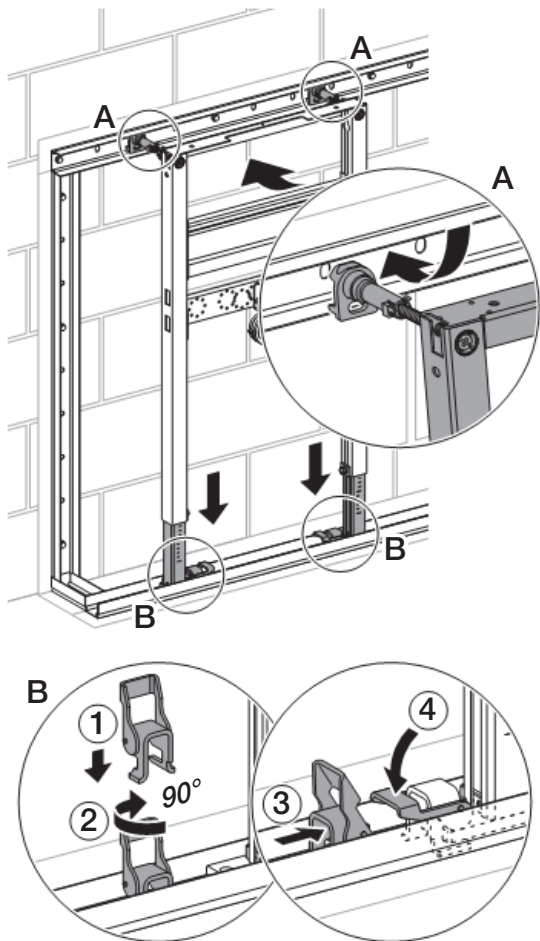

Geberit Duofix монтажный элемент для раковины, H98/82

Цель применения

- Для установки перед капитальной стеной или пустотелой перегородкой
- Для скрытой установки в гипсокартонной перегородке или на капитальной стене с облицовкой панелями (гипсовыми или деревянными)
- Для крепежа в пол (0 - 20 см)
- Для умывальника с вертикальным смесителем

Характеристики

- Высота элемента 98/82 см
- Рама с отверстиями ш 9 мм для крепления в деревянном каркасе
- Самонесущая конструкция
- Рама порошковой окраски, синий ультрамарин
- Ножки оцинкованные, с бесступенчатой регулировкой 0 - 20 см
- Опорная площадка поворотная, для монтажа в U-образный профиль UW 50 и UW 75
- Монтажная планка для установки углового фитинга с регулировкой высоты и глубины
- Регулируемая по высоте монтажная планка для установки фанового отвода
- Самостопорящиеся опоры для выравнивания элемента без применения инструментов

Объем поставки

- Фановый отвод, ш 50 мм
- Резиновая манжета, ш 44/32 мм
- 2 резьбовые шпильки M10, для крепления санфаянса
- Крепежные элементы

Не включено:

- угловые фитинги для подключения воды

Артикул

Арт. №	Описание
111.490.00.1	Geberit Duofix монтажный элемент для раковины, H98/82

Installation

1

2

3

4

5

6