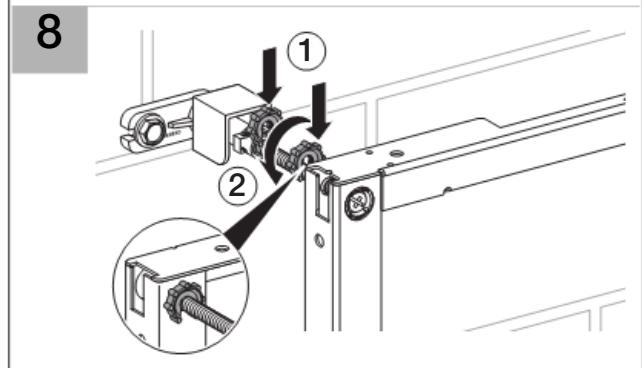

Geberit Duofix монтажный элемент для раковины, H98/82

Цель применения

- Для установки перед капитальной стеной или пустотелой перегородкой
- Для скрытой установки в гипсокартонной перегородке или на капитальной стене с облицовкой панелями (гипсовыми или деревянными)
- Для крепежа в пол (0 - 20 см)
- Для умывальника с вертикальным смесителем

Характеристики

- Высота элемента 98/82 см
- Рама с отверстиями ш 9 мм для крепления в деревянном каркасе
- Самонесущая конструкция
- Рама порошковой окраски, синий ультрамарин
- Ножки оцинкованные, с бесступенчатой регулировкой 0 - 20 см
- Опорная площадка поворотная, для монтажа в U-образный профиль UW 50 и UW 75
- Монтажная планка для установки углового фитинга с регулировкой высоты и глубины
- Регулируемая по высоте монтажная планка для установки фанового отвода
- Самостопорящиеся опоры для выравнивания элемента без применения инструментов

Объем поставки

- Фановый отвод, ш 50 мм
- Резиновая манжета, ш 44/32 мм
- 2 резьбовые шпильки M10, для крепления санфаянса
- Крепежные элементы

Не включено:

- угловые фитинги для подключения воды

Артикул

Арт. №	Описание
111.490.00.1	Geberit Duofix монтажный элемент для раковины, H98/82

Installation

1

2

3

4

5

6