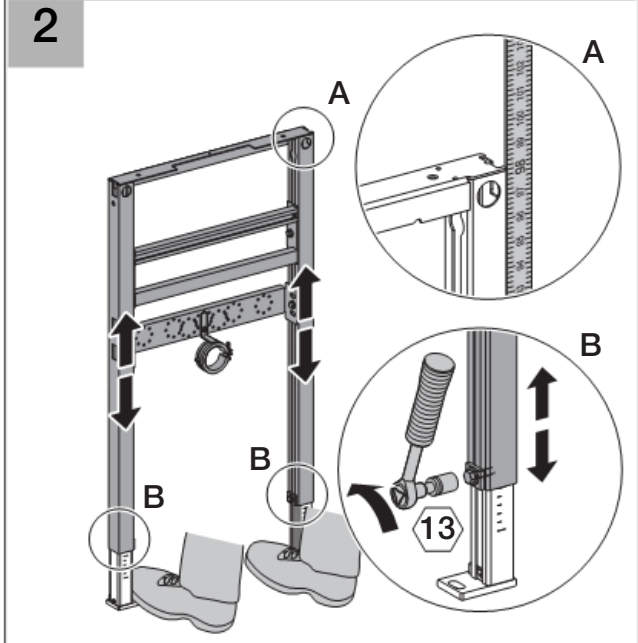

Geberit Duofix монтажный элемент для раковины, H98/82

Цель применения

- Для установки перед капитальной стеной или пустотелой перегородкой
- Для скрытой установки в гипсокартонной перегородке или на капитальной стене с облицовкой панелями (гипсовыми или деревянными)
- Для крепежа в пол (0 - 20 см)
- Для умывальника с вертикальным смесителем

Характеристики

- Высота элемента 98/82 см
- Рама с отверстиями ш 9 мм для крепления в деревянном каркасе
- Самонесущая конструкция
- Рама порошковой окраски, синий ультрамарин
- Ножки оцинкованные, с бесступенчатой регулировкой 0 - 20 см
- Опорная площадка поворотная, для монтажа в U-образный профиль UW 50 и UW 75
- Монтажная планка для установки углового фитинга с регулировкой высоты и глубины
- Регулируемая по высоте монтажная планка для установки фанового отвода
- Самостопорящиеся опоры для выравнивания элемента без применения инструментов

Объем поставки

- Фановый отвод, ш 50 мм
- Резиновая манжета, ш 44/32 мм
- 2 резьбовые шпильки M10, для крепления санфаянса
- Крепежные элементы

Не включено:

- угловые фитинги для подключения воды

Артикул

Арт. №	Описание
111.490.00.1	Geberit Duofix монтажный элемент для раковины, H98/82

Installation

1

2

3

4

5

6