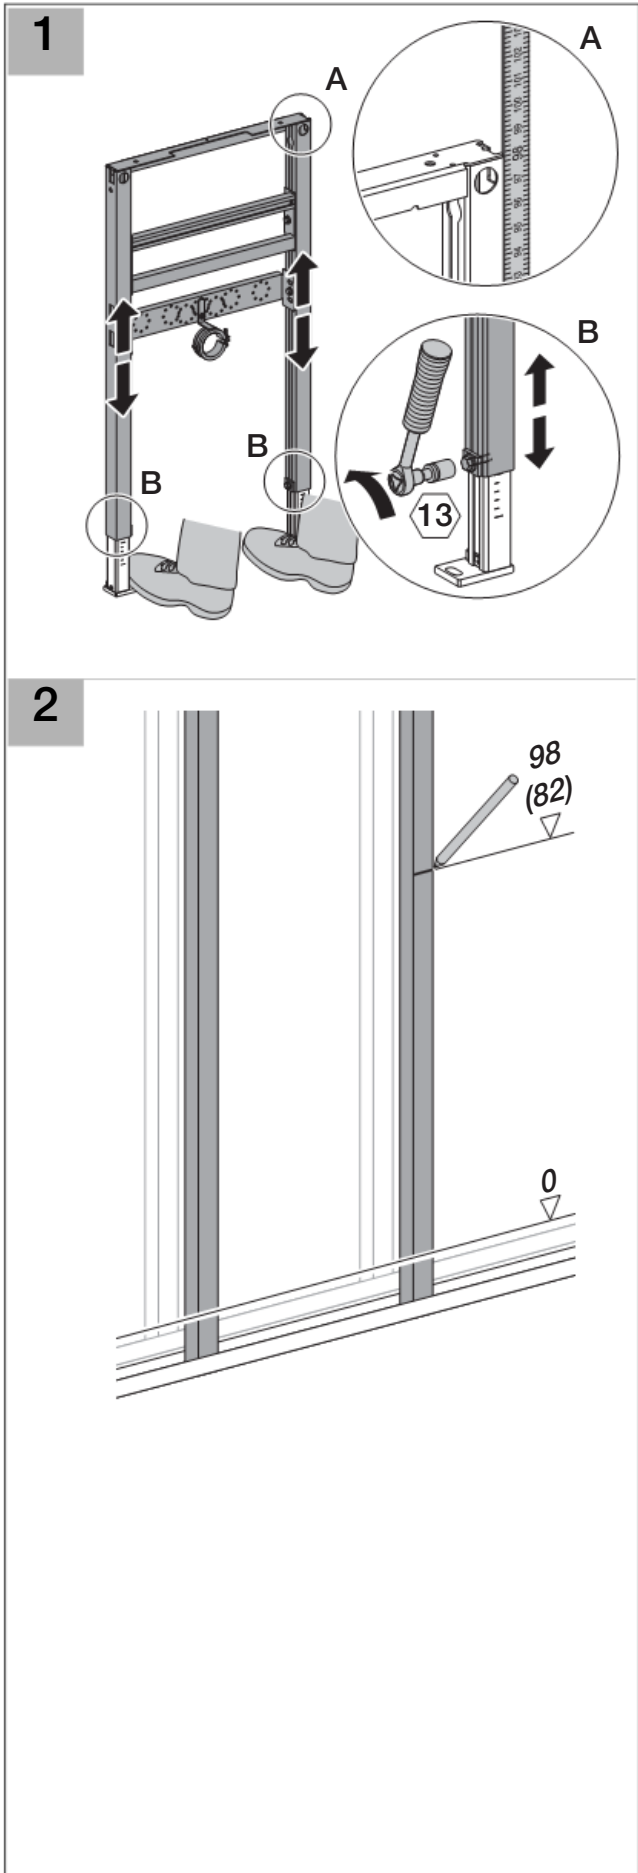

Geberit Duofix монтажный элемент для раковины, H98/82

Цель применения

- Для установки перед капитальной стеной или пустотелой перегородкой
- Для скрытой установки в гипсокартонной перегородке или на капитальной стене с облицовкой панелями (гипсовыми или деревянными)
- Для крепежа в пол (0 - 20 см)
- Для умывальника с вертикальным смесителем

Характеристики

- Высота элемента 98/82 см
- Рама с отверстиями ш 9 мм для крепления в деревянном каркасе
- Самонесущая конструкция
- Рама порошковой окраски, синий ультрамарин
- Ножки оцинкованные, с бесступенчатой регулировкой 0 - 20 см
- Опорная площадка поворотная, для монтажа в U-образный профиль UW 50 и UW 75
- Монтажная планка для установки углового фитинга с регулировкой высоты и глубины
- Регулируемая по высоте монтажная планка для установки фанового отвода
- Самостопорящиеся опоры для выравнивания элемента без применения инструментов

Объем поставки

- Фановый отвод, ш 50 мм
- Резиновая манжета, ш 44/32 мм
- 2 резьбовые шпильки M10, для крепления санфаянса
- Крепежные элементы

Не включено:

- угловые фитинги для подключения воды

Артикул

Арт. №	Описание
111.490.00.1	Geberit Duofix монтажный элемент для раковины, H98/82

Installation

1

2

3

4

5

6