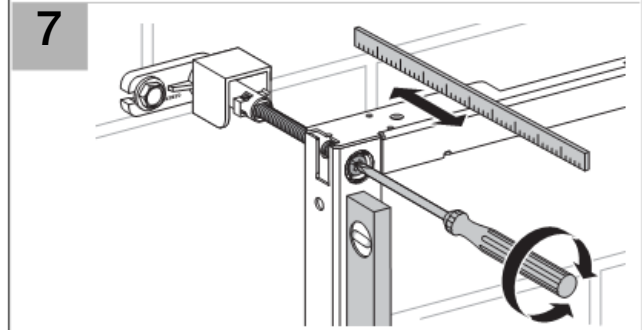

Geberit Duofix монтажный элемент для раковины, H98/82

Цель применения

- Для установки перед капитальной стеной или пустотелой перегородкой
- Для скрытой установки в гипсокартонной перегородке или на капитальной стене с облицовкой панелями (гипсовыми или деревянными)
- Для крепежа в пол (0 - 20 см)
- Для умывальника с вертикальным смесителем

Характеристики

- Высота элемента 98/82 см
- Рама с отверстиями ш 9 мм для крепления в деревянном каркасе
- Самонесущая конструкция
- Рама порошковой окраски, синий ультрамарин
- Ножки оцинкованные, с бесступенчатой регулировкой 0 - 20 см
- Опорная площадка поворотная, для монтажа в U-образный профиль UW 50 и UW 75
- Монтажная планка для установки углового фитинга с регулировкой высоты и глубины
- Регулируемая по высоте монтажная планка для установки фанового отвода
- Самостопорящиеся опоры для выравнивания элемента без применения инструментов

Объем поставки

- Фановый отвод, ш 50 мм
- Резиновая манжета, ш 44/32 мм
- 2 резьбовые шпильки M10, для крепления санфаянса
- Крепежные элементы

Не включено:

- угловые фитинги для подключения воды

Артикул

Арт. №	Описание
111.490.00.1	Geberit Duofix монтажный элемент для раковины, H98/82

Installation

1

2

3

4

5

6