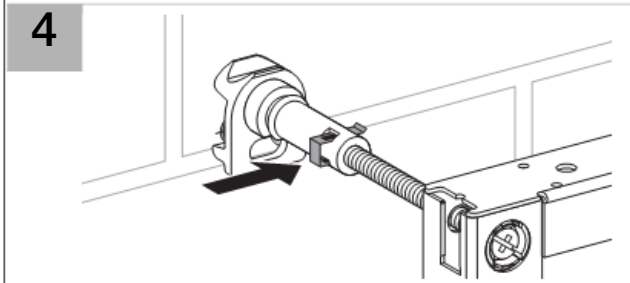

Geberit Duofix монтажный элемент для раковины, H98/82

Цель применения

- Для установки перед капитальной стеной или пустотелой перегородкой
- Для скрытой установки в гипсокартонной перегородке или на капитальной стене с облицовкой панелями (гипсовыми или деревянными)
- Для крепежа в пол (0 - 20 см)
- Для умывальника с вертикальным смесителем

Характеристики

- Высота элемента 98/82 см
- Рама с отверстиями ш 9 мм для крепления в деревянном каркасе
- Самонесущая конструкция
- Рама порошковой окраски, синий ультрамарин
- Ножки оцинкованные, с бесступенчатой регулировкой 0 - 20 см
- Опорная площадка поворотная, для монтажа в U-образный профиль UW 50 и UW 75
- Монтажная планка для установки углового фитинга с регулировкой высоты и глубины
- Регулируемая по высоте монтажная планка для установки фанового отвода
- Самостопорящиеся опоры для выравнивания элемента без применения инструментов

Объем поставки

- Фановый отвод, ш 50 мм
- Резиновая манжета, ш 44/32 мм
- 2 резьбовые шпильки M10, для крепления санфаянса
- Крепежные элементы

Не включено:

- угловые фитинги для подключения воды

Артикул

Арт. №	Описание
111.490.00.1	Geberit Duofix монтажный элемент для раковины, H98/82

Installation

1

2

3

4

5

6