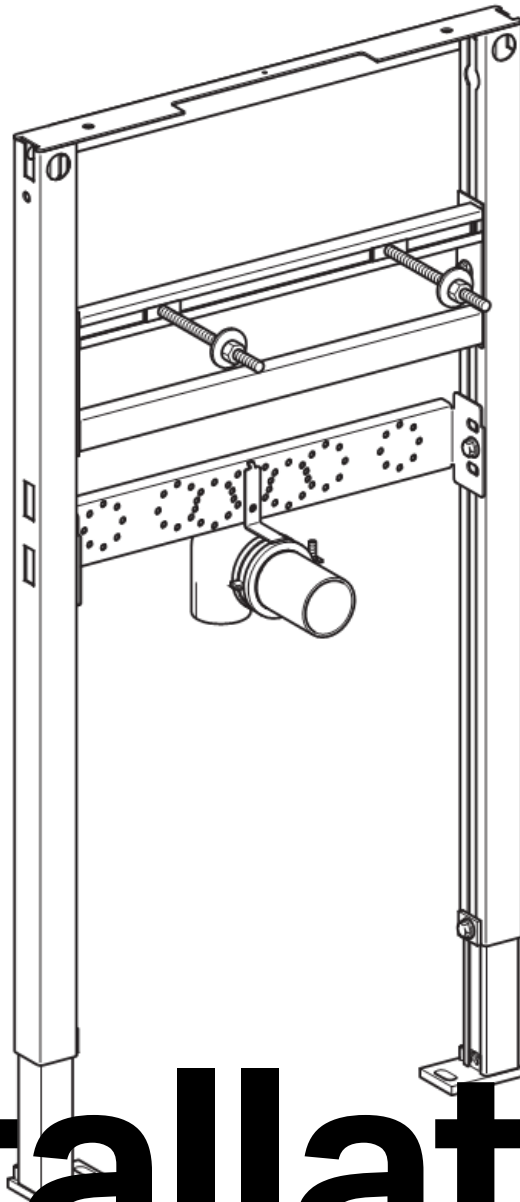

Geberit Duofix монтажный элемент для раковины, H98/82

Цель применения

- Для установки перед капитальной стеной или пустотелой перегородкой
- Для скрытой установки в гипсокартонной перегородке или на капитальной стене с облицовкой панелями (гипсовыми или деревянными)
- Для крепежа в пол (0 - 20 см)
- Для умывальника с вертикальным смесителем

Характеристики

- Высота элемента 98/82 см
- Рама с отверстиями ш 9 мм для крепления в деревянном каркасе
- Самонесущая конструкция
- Рама порошковой окраски, синий ультрамарин
- Ножки оцинкованные, с бесступенчатой регулировкой 0 - 20 см
- Опорная площадка поворотная, для монтажа в U-образный профиль UW 50 и UW 75
- Монтажная планка для установки углового фитинга с регулировкой высоты и глубины
- Регулируемая по высоте монтажная планка для установки фанового отвода
- Самостопорящиеся опоры для выравнивания элемента без применения инструментов

Объем поставки

- Фановый отвод, ш 50 мм
- Резиновая манжета, ш 44/32 мм
- 2 резьбовые шпильки M10, для крепления санфаянса
- Крепежные элементы

Не включено:

- угловые фитинги для подключения воды

Артикул

Арт. №	Описание
111.490.00.1	Geberit Duofix монтажный элемент для раковины, H98/82