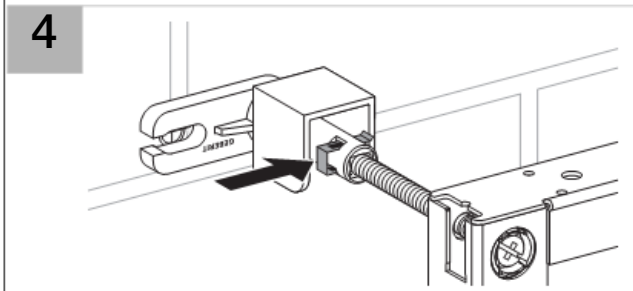

Geberit Duofix монтажный элемент для раковины, H98/82

Цель применения

- Для установки перед капитальной стеной или пустотелой перегородкой
- Для скрытой установки в гипсокартонной перегородке или на капитальной стене с облицовкой панелями (гипсовыми или деревянными)
- Для крепежа в пол (0 - 20 см)
- Для умывальника с вертикальным смесителем

Характеристики

- Высота элемента 98/82 см
- Рама с отверстиями ш 9 мм для крепления в деревянном каркасе
- Самонесущая конструкция
- Рама порошковой окраски, синий ультрамарин
- Ножки оцинкованные, с бесступенчатой регулировкой 0 - 20 см
- Опорная площадка поворотная, для монтажа в U-образный профиль UW 50 и UW 75
- Монтажная планка для установки углового фитинга с регулировкой высоты и глубины
- Регулируемая по высоте монтажная планка для установки фанового отвода
- Самостопорящиеся опоры для выравнивания элемента без применения инструментов

Объем поставки

- Фановый отвод, ш 50 мм
- Резиновая манжета, ш 44/32 мм
- 2 резьбовые шпильки M10, для крепления санфаянса
- Крепежные элементы

Не включено:

- угловые фитинги для подключения воды

Артикул

Арт. №	Описание
111.490.00.1	Geberit Duofix монтажный элемент для раковины, H98/82

Installation

1

2

3

4

5

6