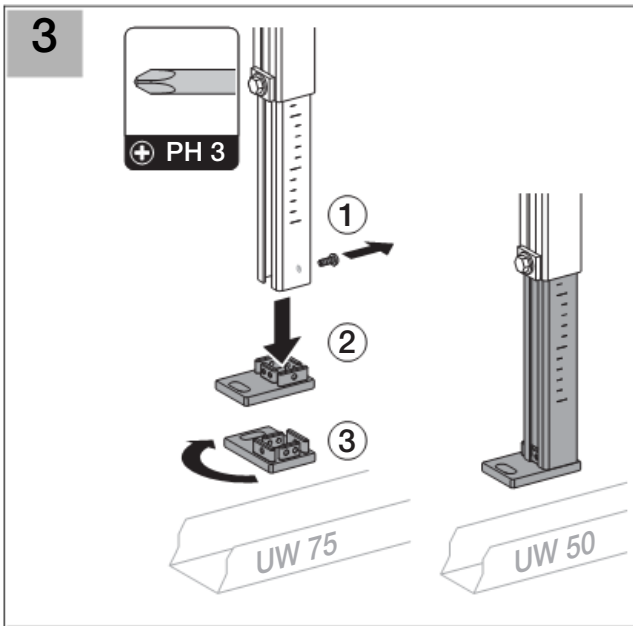

Geberit Duofix монтажный элемент для раковины, H98/82

Цель применения

- Для установки перед капитальной стеной или пустотелой перегородкой
- Для скрытой установки в гипсокартонной перегородке или на капитальной стене с облицовкой панелями (гипсовыми или деревянными)
- Для крепежа в пол (0 - 20 см)
- Для умывальника с вертикальным смесителем

Характеристики

- Высота элемента 98/82 см
- Рама с отверстиями ш 9 мм для крепления в деревянном каркасе
- Самонесущая конструкция
- Рама порошковой окраски, синий ультрамарин
- Ножки оцинкованные, с бесступенчатой регулировкой 0 - 20 см
- Опорная площадка поворотная, для монтажа в U-образный профиль UW 50 и UW 75
- Монтажная планка для установки углового фитинга с регулировкой высоты и глубины
- Регулируемая по высоте монтажная планка для установки фанового отвода
- Самостопорящиеся опоры для выравнивания элемента без применения инструментов

Объем поставки

- Фановый отвод, ш 50 мм
- Резиновая манжета, ш 44/32 мм
- 2 резьбовые шпильки M10, для крепления санфаянса
- Крепежные элементы

Не включено:

- угловые фитинги для подключения воды

Артикул

Арт. №	Описание
111.490.00.1	Geberit Duofix монтажный элемент для раковины, H98/82

Installation

1

2

3

4

5

6