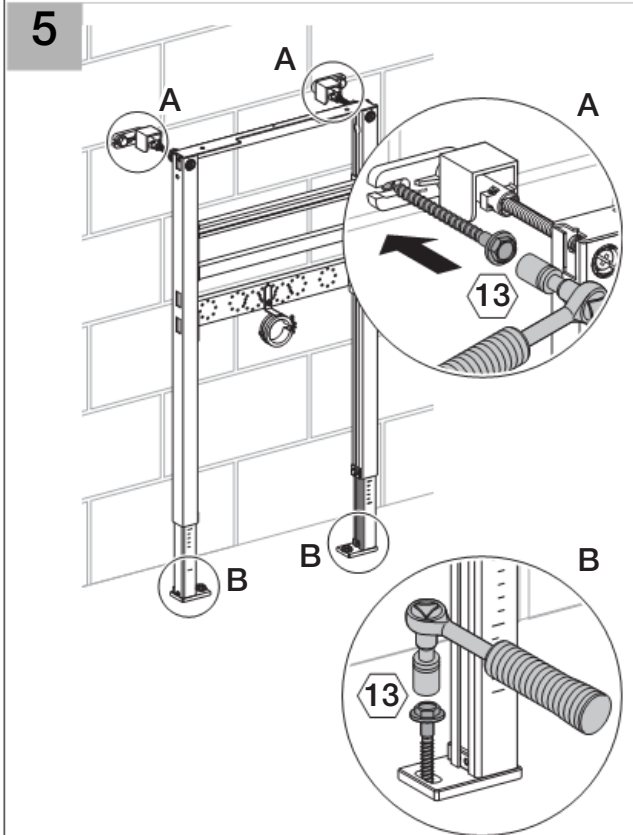

Geberit Duofix монтажный элемент для раковины, H98/82

Цель применения

- Для установки перед капитальной стеной или пустотелой перегородкой
- Для скрытой установки в гипсокартонной перегородке или на капитальной стене с облицовкой панелями (гипсовыми или деревянными)
- Для крепежа в пол (0 - 20 см)
- Для умывальника с вертикальным смесителем

Характеристики

- Высота элемента 98/82 см
- Рама с отверстиями ш 9 мм для крепления в деревянном каркасе
- Самонесущая конструкция
- Рама порошковой окраски, синий ультрамарин
- Ножки оцинкованные, с бесступенчатой регулировкой 0 - 20 см
- Опорная площадка поворотная, для монтажа в U-образный профиль UW 50 и UW 75
- Монтажная планка для установки углового фитинга с регулировкой высоты и глубины
- Регулируемая по высоте монтажная планка для установки фанового отвода
- Самостопорящиеся опоры для выравнивания элемента без применения инструментов

Объем поставки

- Фановый отвод, ш 50 мм
- Резиновая манжета, ш 44/32 мм
- 2 резьбовые шпильки M10, для крепления санфаянса
- Крепежные элементы

Не включено:

- угловые фитинги для подключения воды

Артикул

Арт. №	Описание
111.490.00.1	Geberit Duofix монтажный элемент для раковины, H98/82

Installation

1

2

3

4

5

6