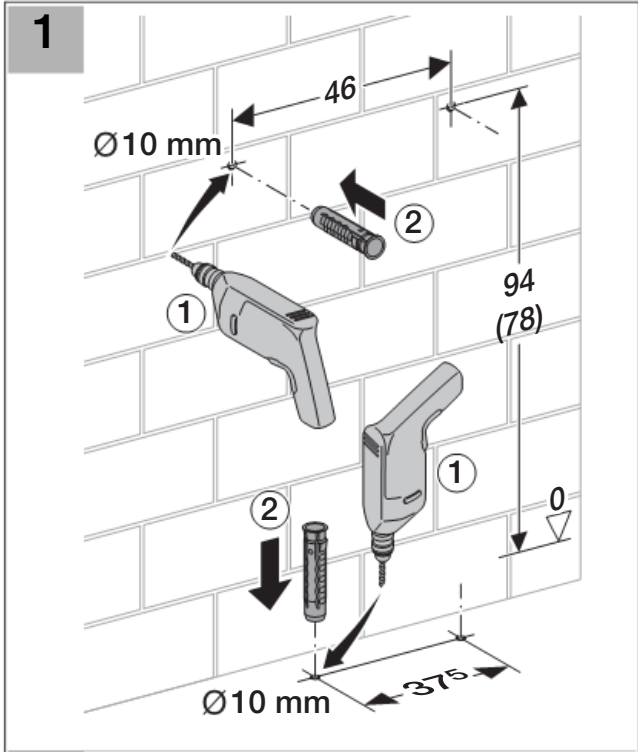

Geberit Duofix монтажный элемент для раковины, H98/82

Цель применения

- Для установки перед капитальной стеной или пустотелой перегородкой
- Для скрытой установки в гипсокартонной перегородке или на капитальной стене с облицовкой панелями (гипсовыми или деревянными)
- Для крепежа в пол (0 - 20 см)
- Для умывальника с вертикальным смесителем

Характеристики

- Высота элемента 98/82 см
- Рама с отверстиями ш 9 мм для крепления в деревянном каркасе
- Самонесущая конструкция
- Рама порошковой окраски, синий ультрамарин
- Ножки оцинкованные, с бесступенчатой регулировкой 0 - 20 см
- Опорная площадка поворотная, для монтажа в U-образный профиль UW 50 и UW 75
- Монтажная планка для установки углового фитинга с регулировкой высоты и глубины
- Регулируемая по высоте монтажная планка для установки фанового отвода
- Самостопорящиеся опоры для выравнивания элемента без применения инструментов

Объем поставки

- Фановый отвод, ш 50 мм
- Резиновая манжета, ш 44/32 мм
- 2 резьбовые шпильки M10, для крепления санфаянса
- Крепежные элементы

Не включено:

- угловые фитинги для подключения воды

Артикул

Арт. №	Описание
111.490.00.1	Geberit Duofix монтажный элемент для раковины, H98/82

Installation

1

2

3

4

5

6