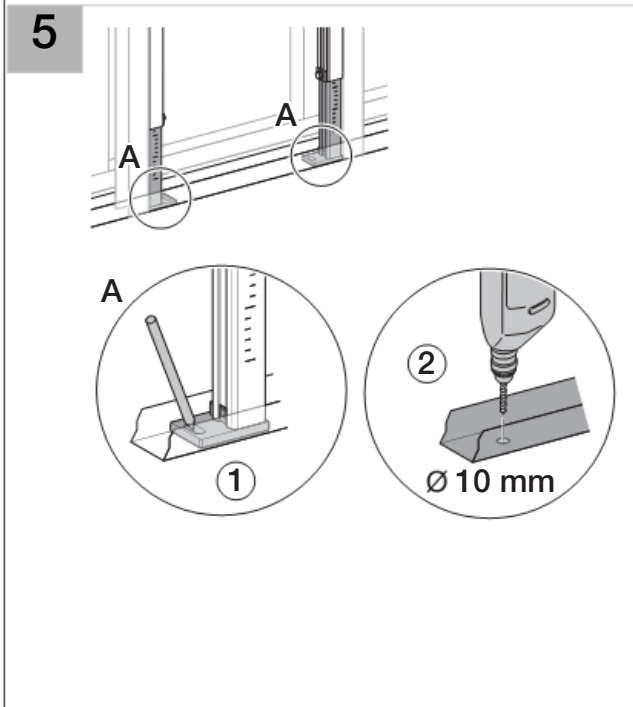

Geberit Duofix монтажный элемент для раковины, H98/82

Цель применения

- Для установки перед капитальной стеной или пустотелой перегородкой
- Для скрытой установки в гипсокартонной перегородке или на капитальной стене с облицовкой панелями (гипсовыми или деревянными)
- Для крепежа в пол (0 - 20 см)
- Для умывальника с вертикальным смесителем

Характеристики

- Высота элемента 98/82 см
- Рама с отверстиями ш 9 мм для крепления в деревянном каркасе
- Самонесущая конструкция
- Рама порошковой окраски, синий ультрамарин
- Ножки оцинкованные, с бесступенчатой регулировкой 0 - 20 см
- Опорная площадка поворотная, для монтажа в U-образный профиль UW 50 и UW 75
- Монтажная планка для установки углового фитинга с регулировкой высоты и глубины
- Регулируемая по высоте монтажная планка для установки фанового отвода
- Самостопорящиеся опоры для выравнивания элемента без применения инструментов

Объем поставки

- Фановый отвод, ш 50 мм
- Резиновая манжета, ш 44/32 мм
- 2 резьбовые шпильки M10, для крепления санфаянса
- Крепежные элементы

Не включено:

- угловые фитинги для подключения воды

Артикул

Арт. №	Описание
111.490.00.1	Geberit Duofix монтажный элемент для раковины, H98/82

Installation

1

2

3

4

5

6