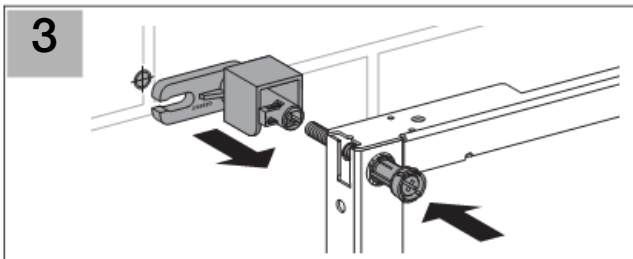

Geberit Duofix монтажный элемент для раковины, H98/82

Цель применения

- Для установки перед капитальной стеной или пустотелой перегородкой
- Для скрытой установки в гипсокартонной перегородке или на капитальной стене с облицовкой панелями (гипсовыми или деревянными)
- Для крепежа в пол (0 - 20 см)
- Для умывальника с вертикальным смесителем

Характеристики

- Высота элемента 98/82 см
- Рама с отверстиями ш 9 мм для крепления в деревянном каркасе
- Самонесущая конструкция
- Рама порошковой окраски, синий ультрамарин
- Ножки оцинкованные, с бесступенчатой регулировкой 0 - 20 см
- Опорная площадка поворотная, для монтажа в U-образный профиль UW 50 и UW 75
- Монтажная планка для установки углового фитинга с регулировкой высоты и глубины
- Регулируемая по высоте монтажная планка для установки фанового отвода
- Самостопорящиеся опоры для выравнивания элемента без применения инструментов

Объем поставки

- Фановый отвод, ш 50 мм
- Резиновая манжета, ш 44/32 мм
- 2 резьбовые шпильки M10, для крепления санфаянса
- Крепежные элементы

Не включено:

- угловые фитинги для подключения воды

Артикул

Арт. №	Описание
111.490.00.1	Geberit Duofix монтажный элемент для раковины, H98/82

Installation

1

2

3

4

5

6