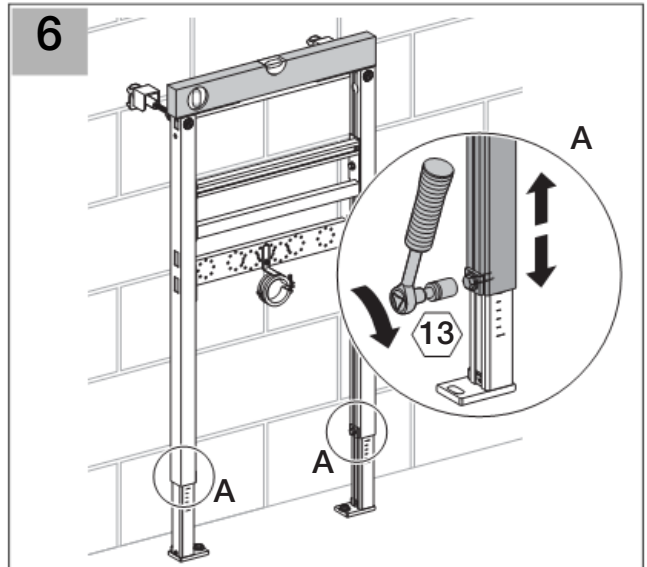

Geberit Duofix монтажный элемент для раковины, H98/82

Цель применения

- Для установки перед капитальной стеной или пустотелой перегородкой
- Для скрытой установки в гипсокартонной перегородке или на капитальной стене с облицовкой панелями (гипсовыми или деревянными)
- Для крепежа в пол (0 - 20 см)
- Для умывальника с вертикальным смесителем

Характеристики

- Высота элемента 98/82 см
- Рама с отверстиями ш 9 мм для крепления в деревянном каркасе
- Самонесущая конструкция
- Рама порошковой окраски, синий ультрамарин
- Ножки оцинкованные, с бесступенчатой регулировкой 0 - 20 см
- Опорная площадка поворотная, для монтажа в U-образный профиль UW 50 и UW 75
- Монтажная планка для установки углового фитинга с регулировкой высоты и глубины
- Регулируемая по высоте монтажная планка для установки фанового отвода
- Самостопорящиеся опоры для выравнивания элемента без применения инструментов

Объем поставки

- Фановый отвод, ш 50 мм
- Резиновая манжета, ш 44/32 мм
- 2 резьбовые шпильки M10, для крепления санфаянса
- Крепежные элементы

Не включено:

- угловые фитинги для подключения воды

Артикул

Арт. №	Описание
111.490.00.1	Geberit Duofix монтажный элемент для раковины, H98/82

Installation

1

2

3

4

5

6