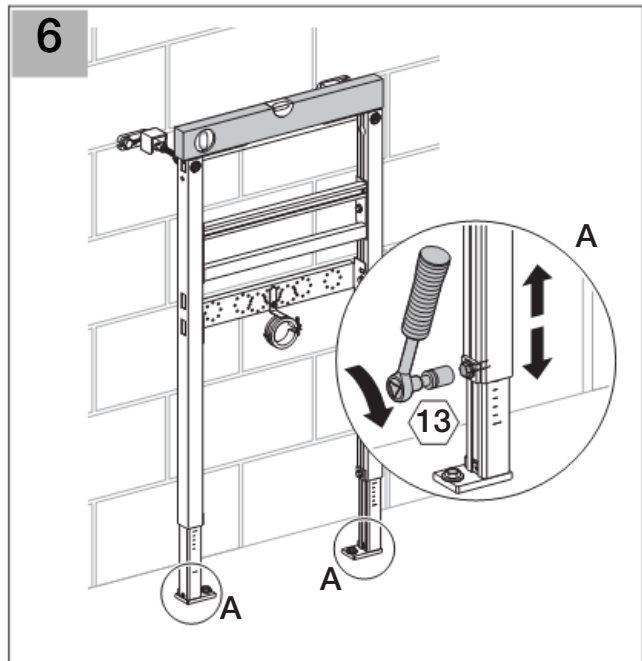

Geberit Duofix монтажный элемент для раковины, H98/82

Цель применения

- Для установки перед капитальной стеной или пустотелой перегородкой
- Для скрытой установки в гипсокартонной перегородке или на капитальной стене с облицовкой панелями (гипсовыми или деревянными)
- Для крепежа в пол (0 - 20 см)
- Для умывальника с вертикальным смесителем

Характеристики

- Высота элемента 98/82 см
- Рама с отверстиями ш 9 мм для крепления в деревянном каркасе
- Самонесущая конструкция
- Рама порошковой окраски, синий ультрамарин
- Ножки оцинкованные, с бесступенчатой регулировкой 0 - 20 см
- Опорная площадка поворотная, для монтажа в U-образный профиль UW 50 и UW 75
- Монтажная планка для установки углового фитинга с регулировкой высоты и глубины
- Регулируемая по высоте монтажная планка для установки фанового отвода
- Самостопорящиеся опоры для выравнивания элемента без применения инструментов

Объем поставки

- Фановый отвод, ш 50 мм
- Резиновая манжета, ш 44/32 мм
- 2 резьбовые шпильки M10, для крепления санфаянса
- Крепежные элементы

Не включено:

- угловые фитинги для подключения воды

Артикул

Арт. №	Описание
111.490.00.1	Geberit Duofix монтажный элемент для раковины, H98/82

Installation

1

2

3

4

5

6