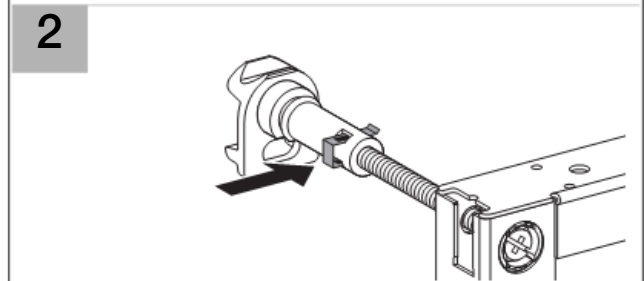

Geberit Duofix монтажный элемент для раковины, H98/82

Цель применения

- Для установки перед капитальной стеной или пустотелой перегородкой
- Для скрытой установки в гипсокартонной перегородке или на капитальной стене с облицовкой панелями (гипсовыми или деревянными)
- Для крепежа в пол (0 - 20 см)
- Для умывальника с вертикальным смесителем

Характеристики

- Высота элемента 98/82 см
- Рама с отверстиями ш 9 мм для крепления в деревянном каркасе
- Самонесущая конструкция
- Рама порошковой окраски, синий ультрамарин
- Ножки оцинкованные, с бесступенчатой регулировкой 0 - 20 см
- Опорная площадка поворотная, для монтажа в U-образный профиль UW 50 и UW 75
- Монтажная планка для установки углового фитинга с регулировкой высоты и глубины
- Регулируемая по высоте монтажная планка для установки фанового отвода
- Самостопорящиеся опоры для выравнивания элемента без применения инструментов

Объем поставки

- Фановый отвод, ш 50 мм
- Резиновая манжета, ш 44/32 мм
- 2 резьбовые шпильки M10, для крепления санфаянса
- Крепежные элементы

Не включено:

- угловые фитинги для подключения воды

Артикул

Арт. №	Описание
111.490.00.1	Geberit Duofix монтажный элемент для раковины, H98/82

Installation

1

2

3

4

5

6