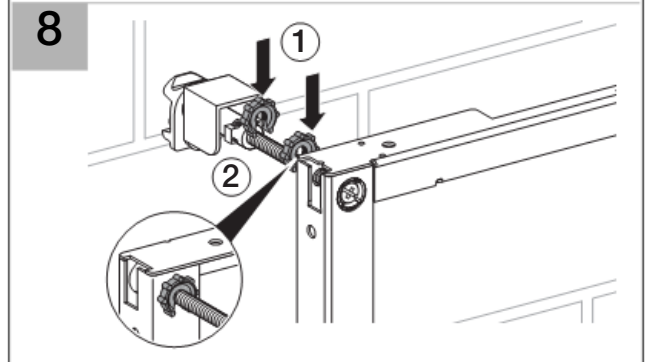

Geberit Duofix монтажный элемент для раковины, H98/82

Цель применения

- Для установки перед капитальной стеной или пустотелой перегородкой
- Для скрытой установки в гипсокартонной перегородке или на капитальной стене с облицовкой панелями (гипсовыми или деревянными)
- Для крепежа в пол (0 - 20 см)
- Для умывальника с вертикальным смесителем

Характеристики

- Высота элемента 98/82 см
- Рама с отверстиями ш 9 мм для крепления в деревянном каркасе
- Самонесущая конструкция
- Рама порошковой окраски, синий ультрамарин
- Ножки оцинкованные, с бесступенчатой регулировкой 0 - 20 см
- Опорная площадка поворотная, для монтажа в U-образный профиль UW 50 и UW 75
- Монтажная планка для установки углового фитинга с регулировкой высоты и глубины
- Регулируемая по высоте монтажная планка для установки фанового отвода
- Самостопорящиеся опоры для выравнивания элемента без применения инструментов

Объем поставки

- Фановый отвод, ш 50 мм
- Резиновая манжета, ш 44/32 мм
- 2 резьбовые шпильки M10, для крепления санфаянса
- Крепежные элементы

Не включено:

- угловые фитинги для подключения воды

Артикул

Арт. №	Описание
111.490.00.1	Geberit Duofix монтажный элемент для раковины, H98/82

Installation

1

2

3

4

5

6