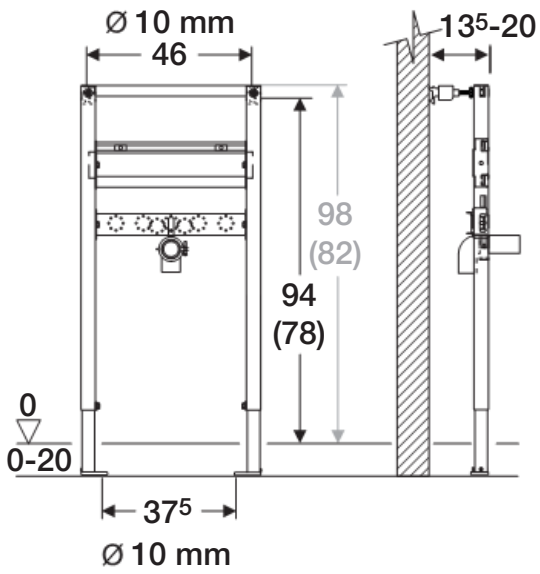

Geberit Duofix монтажный элемент для раковины, H98/82

Цель применения

- Для установки перед капитальной стеной или пустотелой перегородкой
- Для скрытой установки в гипсокартонной перегородке или на капитальной стене с облицовкой панелями (гипсовыми или деревянными)
- Для крепежа в пол (0 - 20 см)
- Для умывальника с вертикальным смесителем

Характеристики

- Высота элемента 98/82 см
- Рама с отверстиями ш 9 мм для крепления в деревянном каркасе
- Самонесущая конструкция
- Рама порошковой окраски, синий ультрамарин
- Ножки оцинкованные, с бесступенчатой регулировкой 0 - 20 см
- Опорная площадка поворотная, для монтажа в U-образный профиль UW 50 и UW 75
- Монтажная планка для установки углового фитинга с регулировкой высоты и глубины
- Регулируемая по высоте монтажная планка для установки фанового отвода
- Самостопорящиеся опоры для выравнивания элемента без применения инструментов

Объем поставки

- Фановый отвод, ш 50 мм
- Резиновая манжета, ш 44/32 мм
- 2 резьбовые шпильки M10, для крепления санфаянса
- Крепежные элементы

Не включено:

- угловые фитинги для подключения воды

Артикул

Арт. №	Описание
111.490.00.1	Geberit Duofix монтажный элемент для раковины, H98/82

Installation

1

2

3

4

5

6