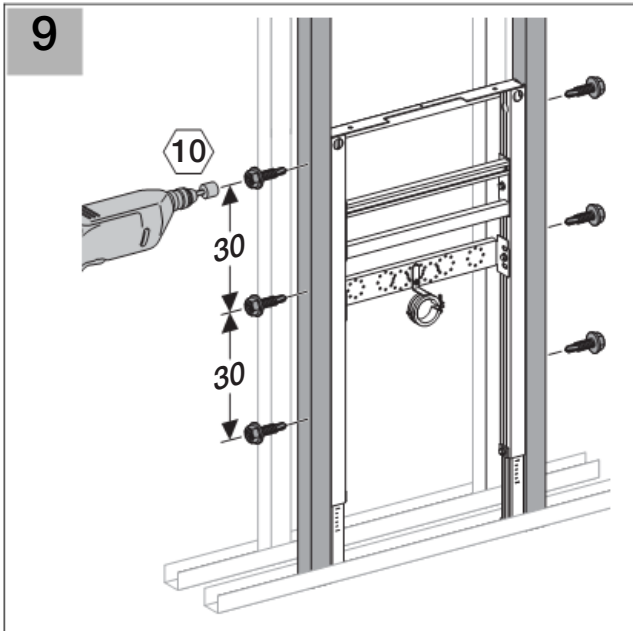

Geberit Duofix монтажный элемент для раковины, H98/82

Цель применения

- Для установки перед капитальной стеной или пустотелой перегородкой
- Для скрытой установки в гипсокартонной перегородке или на капитальной стене с облицовкой панелями (гипсовыми или деревянными)
- Для крепежа в пол (0 - 20 см)
- Для умывальника с вертикальным смесителем

Характеристики

- Высота элемента 98/82 см
- Рама с отверстиями ш 9 мм для крепления в деревянном каркасе
- Самонесущая конструкция
- Рама порошковой окраски, синий ультрамарин
- Ножки оцинкованные, с бесступенчатой регулировкой 0 - 20 см
- Опорная площадка поворотная, для монтажа в U-образный профиль UW 50 и UW 75
- Монтажная планка для установки углового фитинга с регулировкой высоты и глубины
- Регулируемая по высоте монтажная планка для установки фанового отвода
- Самостопорящиеся опоры для выравнивания элемента без применения инструментов

Объем поставки

- Фановый отвод, ш 50 мм
- Резиновая манжета, ш 44/32 мм
- 2 резьбовые шпильки M10, для крепления санфаянса
- Крепежные элементы

Не включено:

- угловые фитинги для подключения воды

Артикул

Арт. №	Описание
111.490.00.1	Geberit Duofix монтажный элемент для раковины, H98/82

Installation

1

2

3

4

5

6