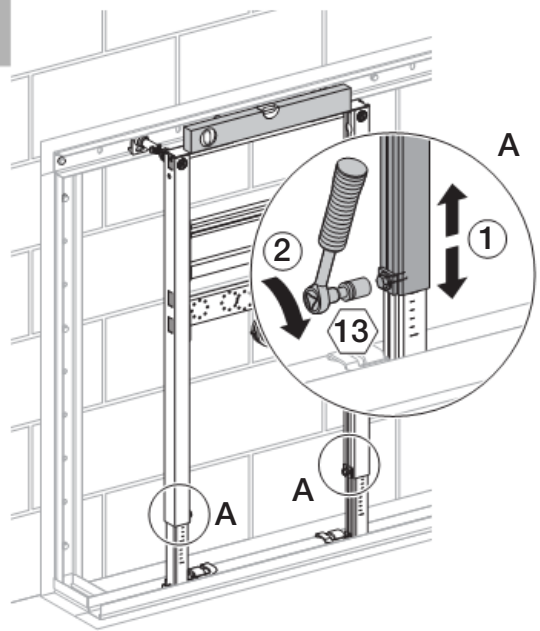

Geberit Duofix монтажный элемент для раковины, H98/82

Цель применения

- Для установки перед капитальной стеной или пустотелой перегородкой
- Для скрытой установки в гипсокартонной перегородке или на капитальной стене с облицовкой панелями (гипсовыми или деревянными)
- Для крепежа в пол (0 - 20 см)
- Для умывальника с вертикальным смесителем

Характеристики

- Высота элемента 98/82 см
- Рама с отверстиями ш 9 мм для крепления в деревянном каркасе
- Самонесущая конструкция
- Рама порошковой окраски, синий ультрамарин
- Ножки оцинкованные, с бесступенчатой регулировкой 0 - 20 см
- Опорная площадка поворотная, для монтажа в U-образный профиль UW 50 и UW 75
- Монтажная планка для установки углового фитинга с регулировкой высоты и глубины
- Регулируемая по высоте монтажная планка для установки фанового отвода
- Самостопорящиеся опоры для выравнивания элемента без применения инструментов

Объем поставки

- Фановый отвод, ш 50 мм
- Резиновая манжета, ш 44/32 мм
- 2 резьбовые шпильки M10, для крепления санфаянса
- Крепежные элементы

Не включено:

- угловые фитинги для подключения воды

Артикул

Арт. №	Описание
111.490.00.1	Geberit Duofix монтажный элемент для раковины, H98/82

Installation

1

2

3

4

5

6