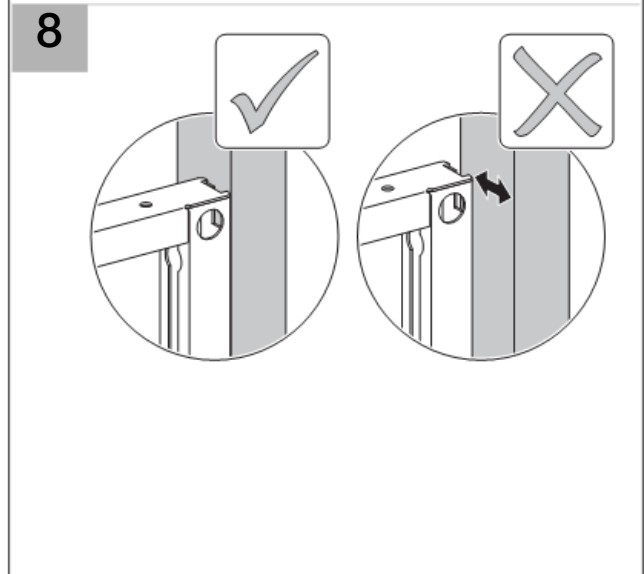

Geberit Duofix монтажный элемент для раковины, H98/82

Цель применения

- Для установки перед капитальной стеной или пустотелой перегородкой
- Для скрытой установки в гипсокартонной перегородке или на капитальной стене с облицовкой панелями (гипсовыми или деревянными)
- Для крепежа в пол (0 - 20 см)
- Для умывальника с вертикальным смесителем

Характеристики

- Высота элемента 98/82 см
- Рама с отверстиями ш 9 мм для крепления в деревянном каркасе
- Самонесущая конструкция
- Рама порошковой окраски, синий ультрамарин
- Ножки оцинкованные, с бесступенчатой регулировкой 0 - 20 см
- Опорная площадка поворотная, для монтажа в U-образный профиль UW 50 и UW 75
- Монтажная планка для установки углового фитинга с регулировкой высоты и глубины
- Регулируемая по высоте монтажная планка для установки фанового отвода
- Самостопорящиеся опоры для выравнивания элемента без применения инструментов

Объем поставки

- Фановый отвод, ш 50 мм
- Резиновая манжета, ш 44/32 мм
- 2 резьбовые шпильки M10, для крепления санфаянса
- Крепежные элементы

Не включено:

- угловые фитинги для подключения воды

Артикул

Арт. №	Описание
111.490.00.1	Geberit Duofix монтажный элемент для раковины, H98/82

Installation

1

2

3

4

5

6