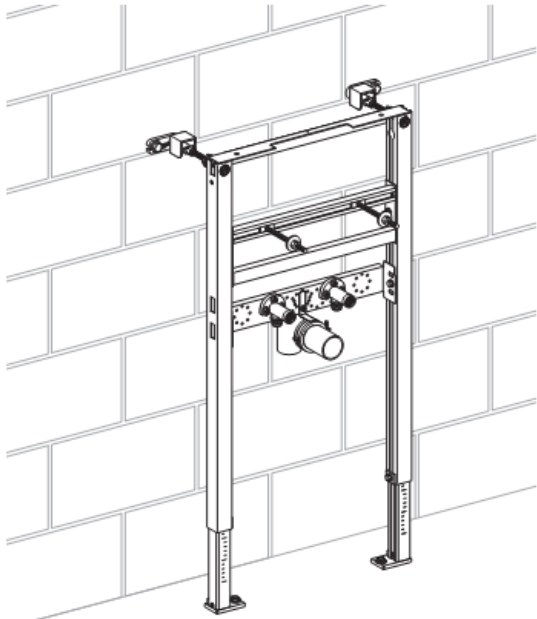

Geberit Duofix монтажный элемент для раковины, H98/82

Цель применения

- Для установки перед капитальной стеной или пустотелой перегородкой
- Для скрытой установки в гипсокартонной перегородке или на капитальной стене с облицовкой панелями (гипсовыми или деревянными)
- Для крепежа в пол (0 - 20 см)
- Для умывальника с вертикальным смесителем

Характеристики

- Высота элемента 98/82 см
- Рама с отверстиями ш 9 мм для крепления в деревянном каркасе
- Самонесущая конструкция
- Рама порошковой окраски, синий ультрамарин
- Ножки оцинкованные, с бесступенчатой регулировкой 0 - 20 см
- Опорная площадка поворотная, для монтажа в U-образный профиль UW 50 и UW 75
- Монтажная планка для установки углового фитинга с регулировкой высоты и глубины
- Регулируемая по высоте монтажная планка для установки фанового отвода
- Самостопорящиеся опоры для выравнивания элемента без применения инструментов

Объем поставки

- Фановый отвод, ш 50 мм
- Резиновая манжета, ш 44/32 мм
- 2 резьбовые шпильки M10, для крепления санфаянса
- Крепежные элементы

Не включено:

- угловые фитинги для подключения воды

Артикул

Арт. №	Описание
111.490.00.1	Geberit Duofix монтажный элемент для раковины, H98/82

Installation

1

2

3

4

5

6