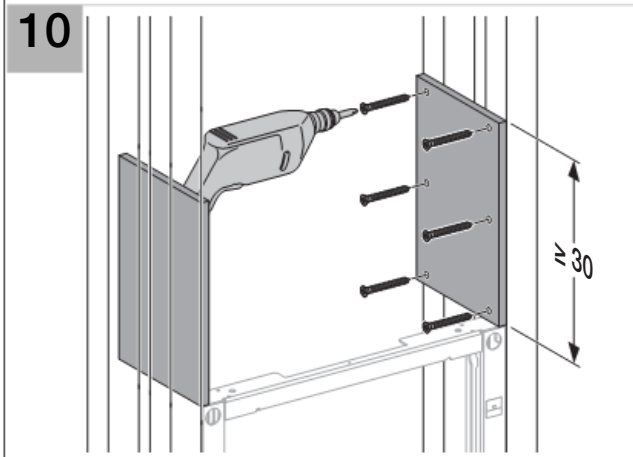

Geberit Duofix монтажный элемент для раковины, H98/82

Цель применения

- Для установки перед капитальной стеной или пустотелой перегородкой
- Для скрытой установки в гипсокартонной перегородке или на капитальной стене с облицовкой панелями (гипсовыми или деревянными)
- Для крепежа в пол (0 - 20 см)
- Для умывальника с вертикальным смесителем

Характеристики

- Высота элемента 98/82 см
- Рама с отверстиями ш 9 мм для крепления в деревянном каркасе
- Самонесущая конструкция
- Рама порошковой окраски, синий ультрамарин
- Ножки оцинкованные, с бесступенчатой регулировкой 0 - 20 см
- Опорная площадка поворотная, для монтажа в U-образный профиль UW 50 и UW 75
- Монтажная планка для установки углового фитинга с регулировкой высоты и глубины
- Регулируемая по высоте монтажная планка для установки фанового отвода
- Самостопорящиеся опоры для выравнивания элемента без применения инструментов

Объем поставки

- Фановый отвод, ш 50 мм
- Резиновая манжета, ш 44/32 мм
- 2 резьбовые шпильки M10, для крепления санфаянса
- Крепежные элементы

Не включено:

- угловые фитинги для подключения воды

Артикул

Арт. №	Описание
111.490.00.1	Geberit Duofix монтажный элемент для раковины, H98/82

Installation

1

2

3

4

5

6