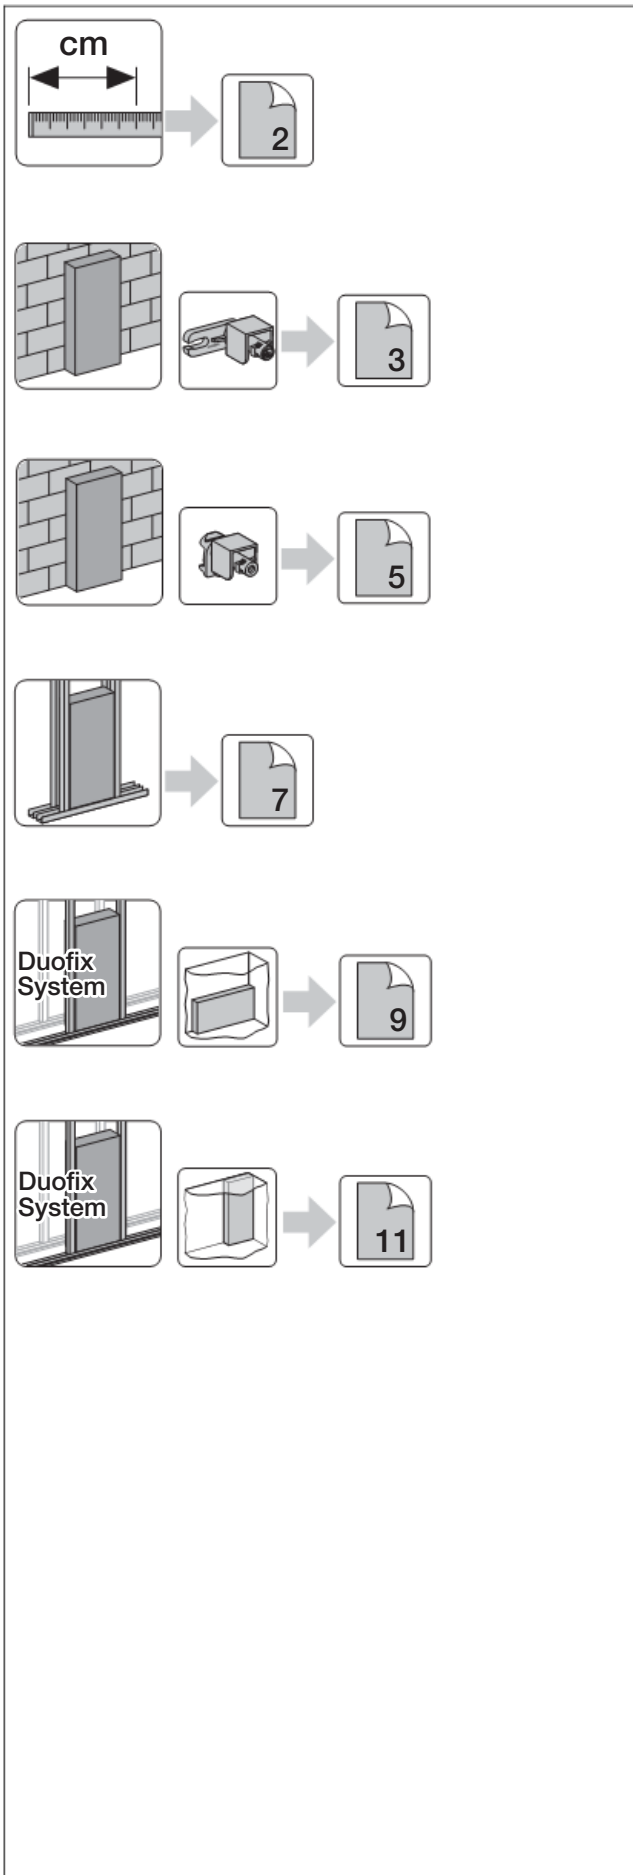

Geberit Duofix монтажный элемент для раковины, H98/82

Цель применения

- Для установки перед капитальной стеной или пустотелой перегородкой
- Для скрытой установки в гипсокартонной перегородке или на капитальной стене с облицовкой панелями (гипсовыми или деревянными)
- Для крепежа в пол (0 - 20 см)
- Для умывальника с вертикальным смесителем

Характеристики

- Высота элемента 98/82 см
- Рама с отверстиями ш 9 мм для крепления в деревянном каркасе
- Самонесущая конструкция
- Рама порошковой окраски, синий ультрамарин
- Ножки оцинкованные, с бесступенчатой регулировкой 0 - 20 см
- Опорная площадка поворотная, для монтажа в U-образный профиль UW 50 и UW 75
- Монтажная планка для установки углового фитинга с регулировкой высоты и глубины
- Регулируемая по высоте монтажная планка для установки фанового отвода
- Самостопорящиеся опоры для выравнивания элемента без применения инструментов

Объем поставки

- Фановый отвод, ш 50 мм
- Резиновая манжета, ш 44/32 мм
- 2 резьбовые шпильки M10, для крепления санфаянса
- Крепежные элементы

Не включено:

- угловые фитинги для подключения воды

Артикул

Арт. №	Описание
111.490.00.1	Geberit Duofix монтажный элемент для раковины, H98/82

Installation

1

2

3

4

5

6