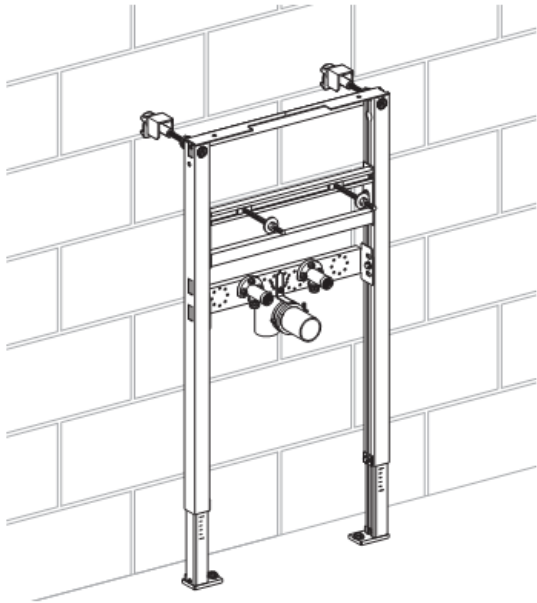

Geberit Duofix монтажный элемент для раковины, H98/82

Цель применения

- Для установки перед капитальной стеной или пустотелой перегородкой
- Для скрытой установки в гипсокартонной перегородке или на капитальной стене с облицовкой панелями (гипсовыми или деревянными)
- Для крепежа в пол (0 - 20 см)
- Для умывальника с вертикальным смесителем

Характеристики

- Высота элемента 98/82 см
- Рама с отверстиями ш 9 мм для крепления в деревянном каркасе
- Самонесущая конструкция
- Рама порошковой окраски, синий ультрамарин
- Ножки оцинкованные, с бесступенчатой регулировкой 0 - 20 см
- Опорная площадка поворотная, для монтажа в U-образный профиль UW 50 и UW 75
- Монтажная планка для установки углового фитинга с регулировкой высоты и глубины
- Регулируемая по высоте монтажная планка для установки фанового отвода
- Самостопорящиеся опоры для выравнивания элемента без применения инструментов

Объем поставки

- Фановый отвод, ш 50 мм
- Резиновая манжета, ш 44/32 мм
- 2 резьбовые шпильки M10, для крепления санфаянса
- Крепежные элементы

Не включено:

- угловые фитинги для подключения воды

Артикул

Арт. №	Описание
111.490.00.1	Geberit Duofix монтажный элемент для раковины, H98/82

Installation

1

2

3

4

5

6