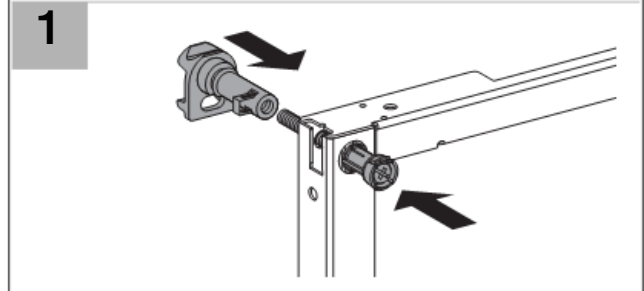

Geberit Duofix монтажный элемент для раковины, H98/82

Цель применения

- Для установки перед капитальной стеной или пустотелой перегородкой
- Для скрытой установки в гипсокартонной перегородке или на капитальной стене с облицовкой панелями (гипсовыми или деревянными)
- Для крепежа в пол (0 - 20 см)
- Для умывальника с вертикальным смесителем

Характеристики

- Высота элемента 98/82 см
- Рама с отверстиями ш 9 мм для крепления в деревянном каркасе
- Самонесущая конструкция
- Рама порошковой окраски, синий ультрамарин
- Ножки оцинкованные, с бесступенчатой регулировкой 0 - 20 см
- Опорная площадка поворотная, для монтажа в U-образный профиль UW 50 и UW 75
- Монтажная планка для установки углового фитинга с регулировкой высоты и глубины
- Регулируемая по высоте монтажная планка для установки фанового отвода
- Самостопорящиеся опоры для выравнивания элемента без применения инструментов

Объем поставки

- Фановый отвод, ш 50 мм
- Резиновая манжета, ш 44/32 мм
- 2 резьбовые шпильки M10, для крепления санфаянса
- Крепежные элементы

Не включено:

- угловые фитинги для подключения воды

Артикул

Арт. №	Описание
111.490.00.1	Geberit Duofix монтажный элемент для раковины, H98/82

Installation

1

2

3

4

5

6