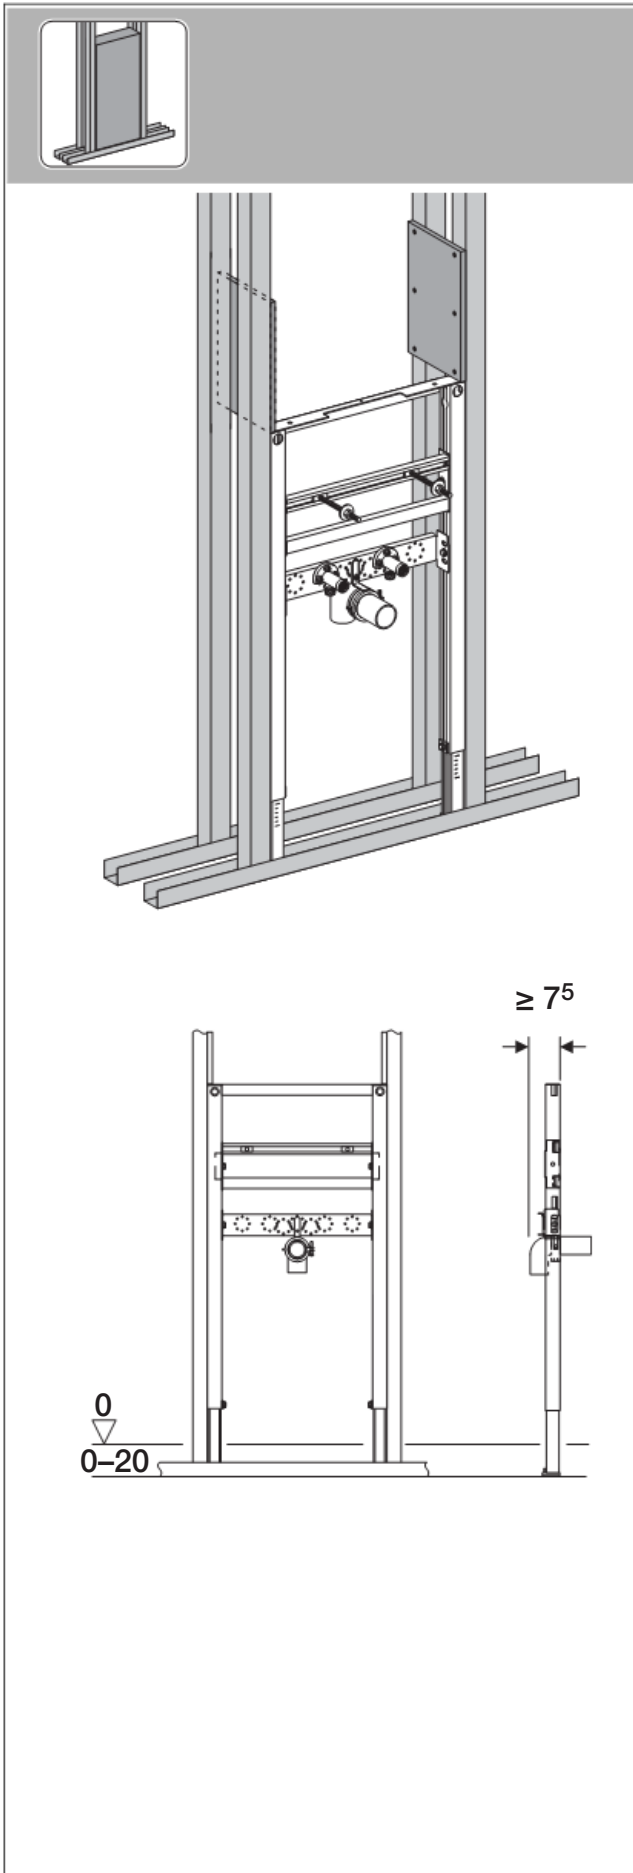

Geberit Duofix монтажный элемент для раковины, H98/82

Цель применения

- Для установки перед капитальной стеной или пустотелой перегородкой
- Для скрытой установки в гипсокартонной перегородке или на капитальной стене с облицовкой панелями (гипсовыми или деревянными)
- Для крепежа в пол (0 - 20 см)
- Для умывальника с вертикальным смесителем

Характеристики

- Высота элемента 98/82 см
- Рама с отверстиями ш 9 мм для крепления в деревянном каркасе
- Самонесущая конструкция
- Рама порошковой окраски, синий ультрамарин
- Ножки оцинкованные, с бесступенчатой регулировкой 0 - 20 см
- Опорная площадка поворотная, для монтажа в U-образный профиль UW 50 и UW 75
- Монтажная планка для установки углового фитинга с регулировкой высоты и глубины
- Регулируемая по высоте монтажная планка для установки фанового отвода
- Самостопорящиеся опоры для выравнивания элемента без применения инструментов

Объем поставки

- Фановый отвод, ш 50 мм
- Резиновая манжета, ш 44/32 мм
- 2 резьбовые шпильки M10, для крепления санфаянса
- Крепежные элементы

Не включено:

- угловые фитинги для подключения воды

Артикул

Арт. №	Описание
111.490.00.1	Geberit Duofix монтажный элемент для раковины, H98/82

Installation

1

2

3

4

5

6