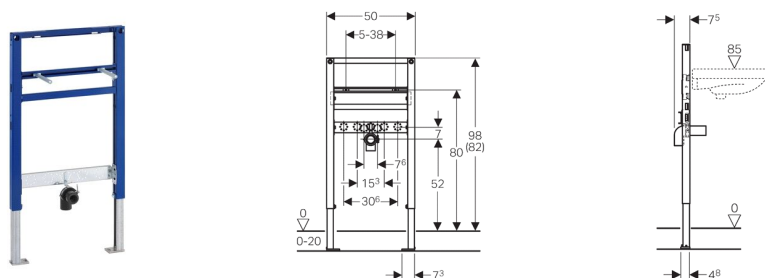

Geberit Duofix монтажный элемент для раковины, H98/82

Цель применения

- Для установки перед капитальной стеной или пустотелой перегородкой
- Для скрытой установки в гипсокартонной перегородке или на капитальной стене с облицовкой панелями (гипсовыми или деревянными)
- Для крепежа в пол (0 - 20 см)
- Для умывальника с вертикальным смесителем

Характеристики

- Высота элемента 98/82 см
- Рама с отверстиями ш 9 мм для крепления в деревянном каркасе
- Самонесущая конструкция
- Рама порошковой окраски, синий ультрамарин
- Ножки оцинкованные, с бесступенчатой регулировкой 0 - 20 см
- Опорная площадка поворотная, для монтажа в U-образный профиль UW 50 и UW 75
- Монтажная планка для установки углового фитинга с регулировкой высоты и глубины
- Регулируемая по высоте монтажная планка для установки фанового отвода
- Самостопорящиеся опоры для выравнивания элемента без применения инструментов

Объем поставки

- Фановый отвод, ш 50 мм
- Резиновая манжета, ш 44/32 мм
- 2 резьбовые шпильки M10, для крепления санфаянса
- Крепежные элементы

Не включено:

- угловые фитинги для подключения воды

Артикул

Арт. №	Описание
111.490.00.1	Geberit Duofix монтажный элемент для раковины, H98/82