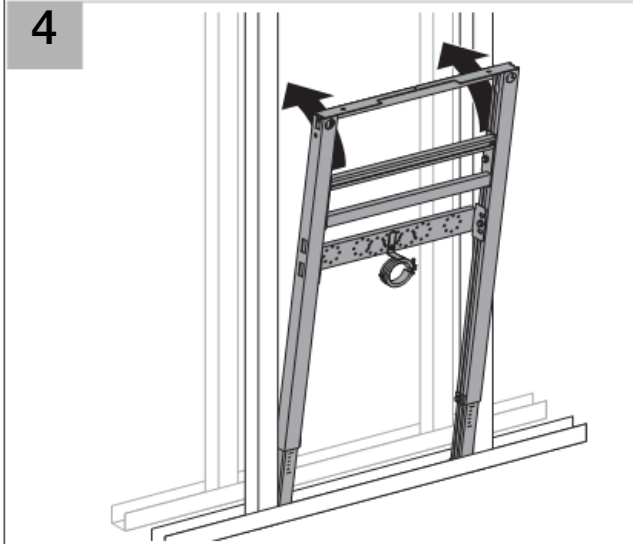

Geberit Duofix монтажный элемент для раковины, H98/82

Цель применения

- Для установки перед капитальной стеной или пустотелой перегородкой
- Для скрытой установки в гипсокартонной перегородке или на капитальной стене с облицовкой панелями (гипсовыми или деревянными)
- Для крепежа в пол (0 - 20 см)
- Для умывальника с вертикальным смесителем

Характеристики

- Высота элемента 98/82 см
- Рама с отверстиями ш 9 мм для крепления в деревянном каркасе
- Самонесущая конструкция
- Рама порошковой окраски, синий ультрамарин
- Ножки оцинкованные, с бесступенчатой регулировкой 0 - 20 см
- Опорная площадка поворотная, для монтажа в U-образный профиль UW 50 и UW 75
- Монтажная планка для установки углового фитинга с регулировкой высоты и глубины
- Регулируемая по высоте монтажная планка для установки фанового отвода
- Самостопорящиеся опоры для выравнивания элемента без применения инструментов

Объем поставки

- Фановый отвод, ш 50 мм
- Резиновая манжета, ш 44/32 мм
- 2 резьбовые шпильки M10, для крепления санфаянса
- Крепежные элементы

Не включено:

- угловые фитинги для подключения воды

Артикул

Арт. №	Описание
111.490.00.1	Geberit Duofix монтажный элемент для раковины, H98/82

Installation

1

2

3

4

5

6