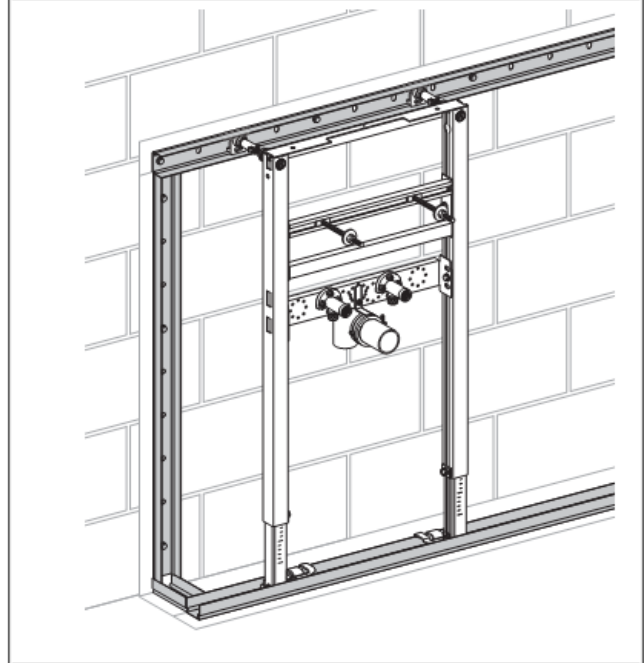

Geberit Duofix монтажный элемент для раковины, H98/82

Цель применения

- Для установки перед капитальной стеной или пустотелой перегородкой
- Для скрытой установки в гипсокартонной перегородке или на капитальной стене с облицовкой панелями (гипсовыми или деревянными)
- Для крепежа в пол (0 - 20 см)
- Для умывальника с вертикальным смесителем

Характеристики

- Высота элемента 98/82 см
- Рама с отверстиями ш 9 мм для крепления в деревянном каркасе
- Самонесущая конструкция
- Рама порошковой окраски, синий ультрамарин
- Ножки оцинкованные, с бесступенчатой регулировкой 0 - 20 см
- Опорная площадка поворотная, для монтажа в U-образный профиль UW 50 и UW 75
- Монтажная планка для установки углового фитинга с регулировкой высоты и глубины
- Регулируемая по высоте монтажная планка для установки фанового отвода
- Самостопорящиеся опоры для выравнивания элемента без применения инструментов

Объем поставки

- Фановый отвод, ш 50 мм
- Резиновая манжета, ш 44/32 мм
- 2 резьбовые шпильки M10, для крепления санфаянса
- Крепежные элементы

Не включено:

- угловые фитинги для подключения воды

Артикул

Арт. №	Описание
111.490.00.1	Geberit Duofix монтажный элемент для раковины, H98/82

Installation

1

2

3

4

5

6