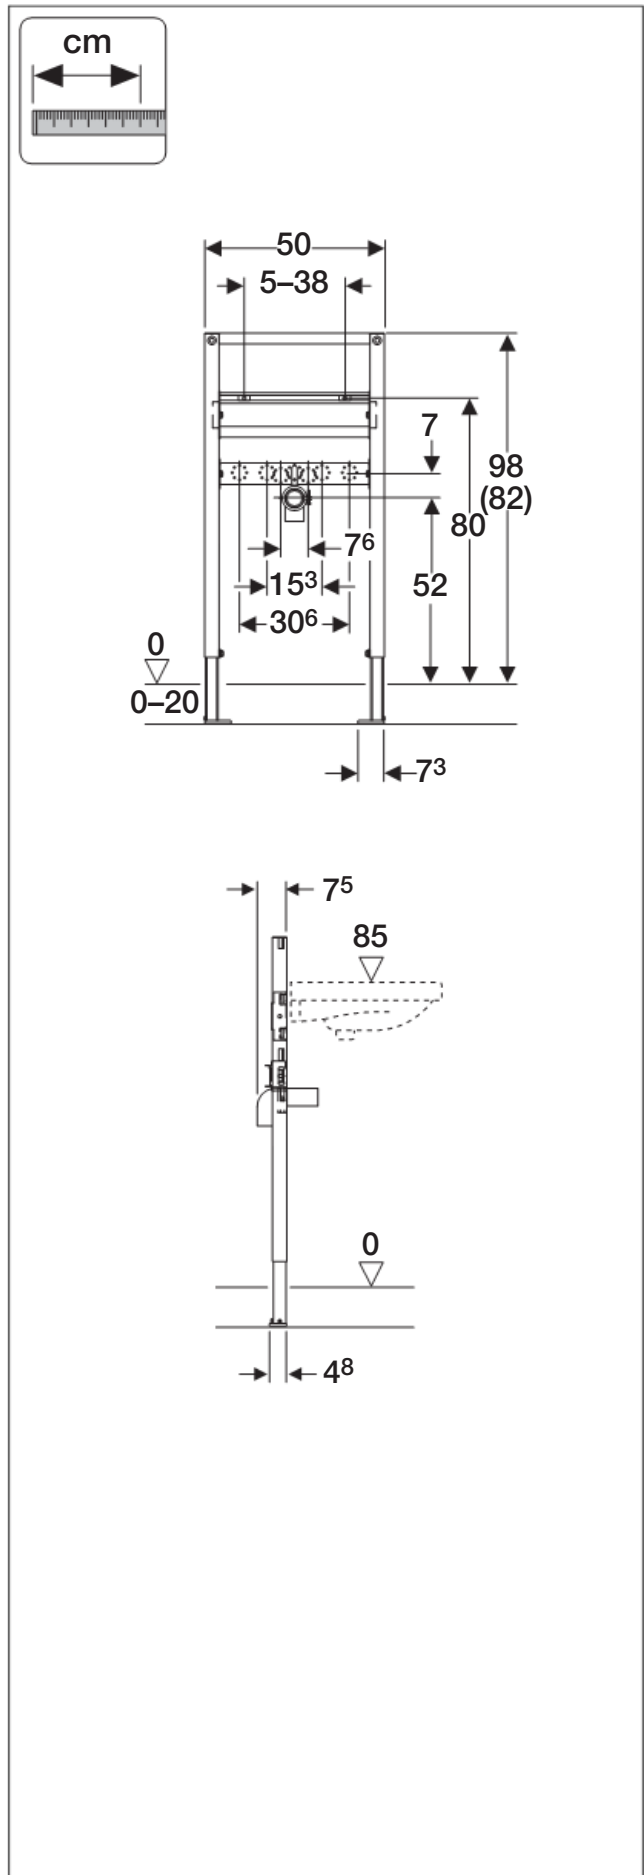

Geberit Duofix монтажный элемент для раковины, H98/82

Цель применения

- Для установки перед капитальной стеной или пустотелой перегородкой
- Для скрытой установки в гипсокартонной перегородке или на капитальной стене с облицовкой панелями (гипсовыми или деревянными)
- Для крепежа в пол (0 - 20 см)
- Для умывальника с вертикальным смесителем

Характеристики

- Высота элемента 98/82 см
- Рама с отверстиями ш 9 мм для крепления в деревянном каркасе
- Самонесущая конструкция
- Рама порошковой окраски, синий ультрамарин
- Ножки оцинкованные, с бесступенчатой регулировкой 0 - 20 см
- Опорная площадка поворотная, для монтажа в U-образный профиль UW 50 и UW 75
- Монтажная планка для установки углового фитинга с регулировкой высоты и глубины
- Регулируемая по высоте монтажная планка для установки фанового отвода
- Самостопорящиеся опоры для выравнивания элемента без применения инструментов

Объем поставки

- Фановый отвод, ш 50 мм
- Резиновая манжета, ш 44/32 мм
- 2 резьбовые шпильки M10, для крепления санфаянса
- Крепежные элементы

Не включено:

- угловые фитинги для подключения воды

Артикул

Арт. №	Описание
111.490.00.1	Geberit Duofix монтажный элемент для раковины, H98/82

Installation

1

2

3

4

5

6