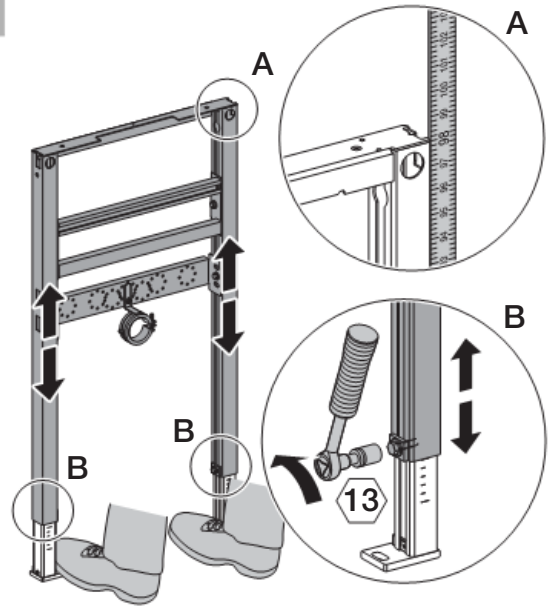

Geberit Duofix монтажный элемент для раковины, H98/82

Цель применения

- Для установки перед капитальной стеной или пустотелой перегородкой
- Для скрытой установки в гипсокартонной перегородке или на капитальной стене с облицовкой панелями (гипсовыми или деревянными)
- Для крепежа в пол (0 - 20 см)
- Для умывальника с вертикальным смесителем

Характеристики

- Высота элемента 98/82 см
- Рама с отверстиями ш 9 мм для крепления в деревянном каркасе
- Самонесущая конструкция
- Рама порошковой окраски, синий ультрамарин
- Ножки оцинкованные, с бесступенчатой регулировкой 0 - 20 см
- Опорная площадка поворотная, для монтажа в U-образный профиль UW 50 и UW 75
- Монтажная планка для установки углового фитинга с регулировкой высоты и глубины
- Регулируемая по высоте монтажная планка для установки фанового отвода
- Самостопорящиеся опоры для выравнивания элемента без применения инструментов

Объем поставки

- Фановый отвод, ш 50 мм
- Резиновая манжета, ш 44/32 мм
- 2 резьбовые шпильки M10, для крепления санфаянса
- Крепежные элементы

Не включено:

- угловые фитинги для подключения воды

Артикул

Арт. №	Описание
111.490.00.1	Geberit Duofix монтажный элемент для раковины, H98/82

Installation

1

2

3

4

5

6