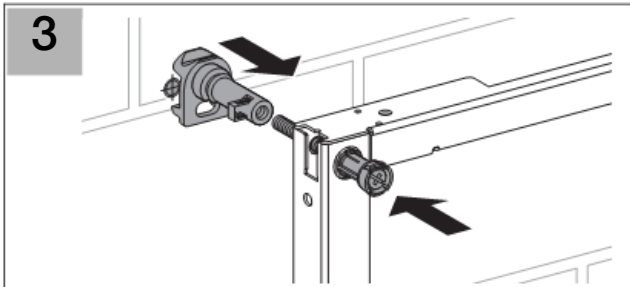

Geberit Duofix монтажный элемент для раковины, H98/82

Цель применения

- Для установки перед капитальной стеной или пустотелой перегородкой
- Для скрытой установки в гипсокартонной перегородке или на капитальной стене с облицовкой панелями (гипсовыми или деревянными)
- Для крепежа в пол (0 - 20 см)
- Для умывальника с вертикальным смесителем

Характеристики

- Высота элемента 98/82 см
- Рама с отверстиями ш 9 мм для крепления в деревянном каркасе
- Самонесущая конструкция
- Рама порошковой окраски, синий ультрамарин
- Ножки оцинкованные, с бесступенчатой регулировкой 0 - 20 см
- Опорная площадка поворотная, для монтажа в U-образный профиль UW 50 и UW 75
- Монтажная планка для установки углового фитинга с регулировкой высоты и глубины
- Регулируемая по высоте монтажная планка для установки фанового отвода
- Самостопорящиеся опоры для выравнивания элемента без применения инструментов

Объем поставки

- Фановый отвод, ш 50 мм
- Резиновая манжета, ш 44/32 мм
- 2 резьбовые шпильки M10, для крепления санфаянса
- Крепежные элементы

Не включено:

- угловые фитинги для подключения воды

Артикул

Арт. №	Описание
111.490.00.1	Geberit Duofix монтажный элемент для раковины, H98/82

Installation

1

2

3

4

5

6