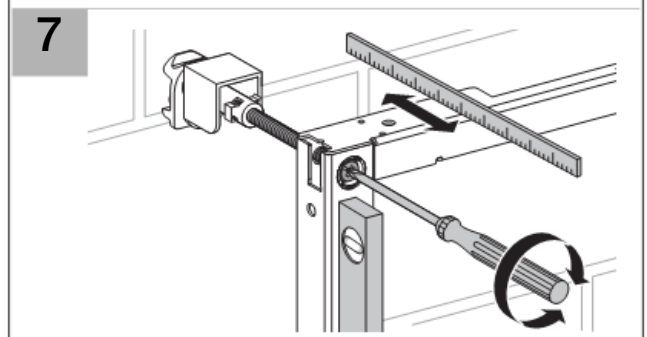

Geberit Duofix монтажный элемент для раковины, H98/82

Цель применения

- Для установки перед капитальной стеной или пустотелой перегородкой
- Для скрытой установки в гипсокартонной перегородке или на капитальной стене с облицовкой панелями (гипсовыми или деревянными)
- Для крепежа в пол (0 - 20 см)
- Для умывальника с вертикальным смесителем

Характеристики

- Высота элемента 98/82 см
- Рама с отверстиями ш 9 мм для крепления в деревянном каркасе
- Самонесущая конструкция
- Рама порошковой окраски, синий ультрамарин
- Ножки оцинкованные, с бесступенчатой регулировкой 0 - 20 см
- Опорная площадка поворотная, для монтажа в U-образный профиль UW 50 и UW 75
- Монтажная планка для установки углового фитинга с регулировкой высоты и глубины
- Регулируемая по высоте монтажная планка для установки фанового отвода
- Самостопорящиеся опоры для выравнивания элемента без применения инструментов

Объем поставки

- Фановый отвод, ш 50 мм
- Резиновая манжета, ш 44/32 мм
- 2 резьбовые шпильки M10, для крепления санфаянса
- Крепежные элементы

Не включено:

- угловые фитинги для подключения воды

Артикул

Арт. №	Описание
111.490.00.1	Geberit Duofix монтажный элемент для раковины, H98/82

Installation

1

2

3

4

5

6