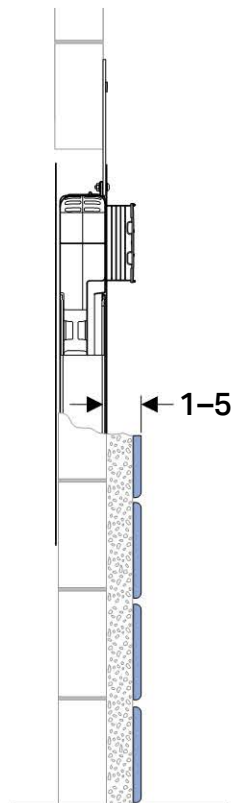

### Объем поставки

- Подключение к системе водоснабжения R 1/2 со встроенным угловым запорным вентилем и ручным маховичком
- Коробка монтажная для окна обслуживания
- Колено смыва с изолирующими сегментами
- Удлинитель колена смыва ш 45 мм
- Защитная заглушка для колена смыва
- 2 металлические крепежные планки
- Крепежные элементы

2

3

4

3

1

2

3

4

5

6

7

8

# 4

1

2

3

**i**

4

5

**i** Sigma60