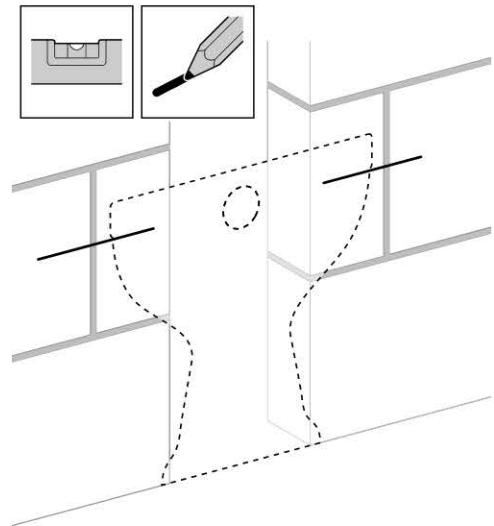

### Цель применения

- Для кирпичных стен
- Подходит для обшивки гипсокартоном
- Для напольного унитаза
- Для одинарного, двойного смыва или функции «смыв/стоп»
- Для скрытого монтажа
- Для монтажа в перегородки по высоте помещения

### Объем поставки

- Подключение к системе водоснабжения R 1/2 со встроенным угловым запорным вентилем и ручным маховичком
- Коробка монтажная для окна обслуживания
- Колено смыва с изолирующими сегментами
- Удлинитель колена смыва ш 45 мм
- Защитная заглушка для колена смыва
- 2 металлические крепежные планки
- Крепежные элементы

# Installation Manual

**Montageanleitung**  
**Instructions de montage**  
**Istruzioni per il montaggio**

1

1

2

3

2

1