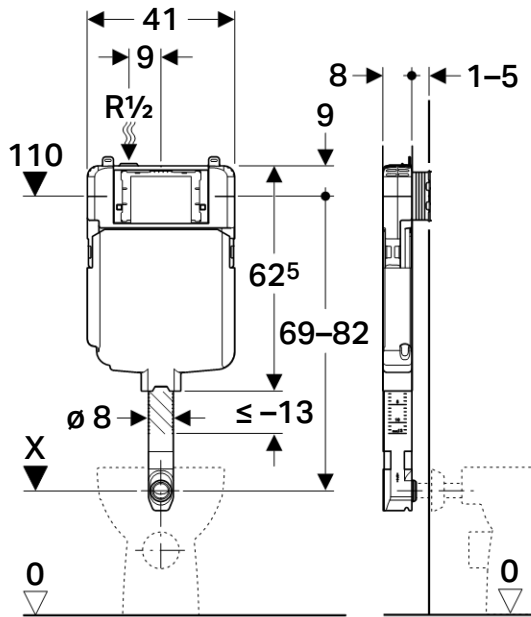

### Объем поставки

- Подключение к системе водоснабжения R 1/2 со встроенным угловым запорным вентилем и ручным маховичком
- Коробка монтажная для окна обслуживания
- Колено смыва с изолирующими сегментами
- Удлинитель колена смыва ш 45 мм
- Защитная заглушка для колена смыва
- 2 металлические крепежные планки
- Крепежные элементы

## Артикул

Арт. №	Описание
109.791.00.1	Смывной бачок скрытого монтажа Geberit Sigma 8 см, 6/3 литра

# Installation Manual

**Montageanleitung**  
**Instructions de montage**  
**Istruzioni per il montaggio**

1

1

2

3

2

1