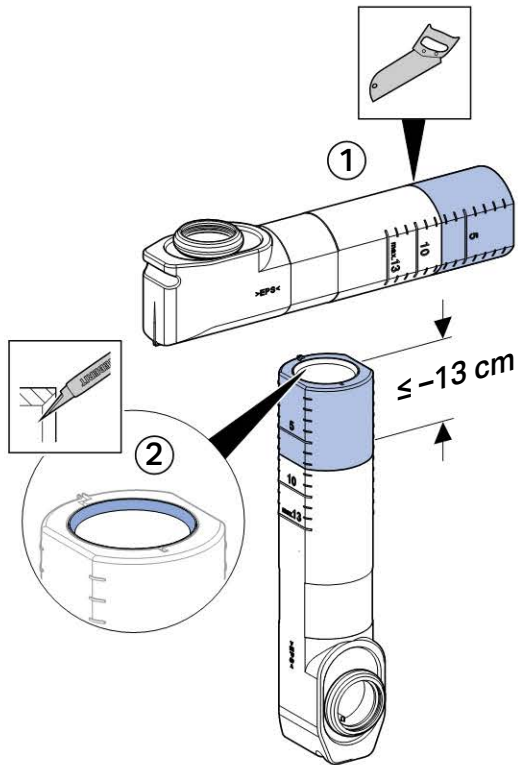

### Объем поставки

- Подключение к системе водоснабжения R 1/2 со встроенным угловым запорным вентилем и ручным маховичком
- Коробка монтажная для окна обслуживания
- Колено смыва с изолирующими сегментами
- Удлинитель колена смыва ш 45 мм
- Защитная заглушка для колена смыва
- 2 металлические крепежные планки
- Крепежные элементы

# Installation Manual

**Montageanleitung**  
**Instructions de montage**  
**Istruzioni per il montaggio**

1

1

2

3

2

1