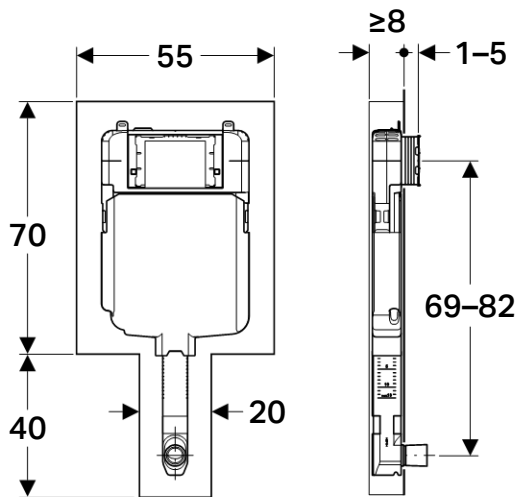

### Объем поставки

- Подключение к системе водоснабжения R 1/2 со встроенным угловым запорным вентилем и ручным маховичком
- Коробка монтажная для окна обслуживания
- Колено смыва с изолирующими сегментами
- Удлинитель колена смыва ш 45 мм
- Защитная заглушка для колена смыва
- 2 металлические крепежные планки
- Крепежные элементы

## Артикул

Арт. №	Описание
109.791.00.1	Смывной бачок скрытого монтажа Geberit Sigma 8 см, 6/3 литра

# Installation Manual

**Montageanleitung**  
**Instructions de montage**  
**Istruzioni per il montaggio**

1

1

2

3

2

1