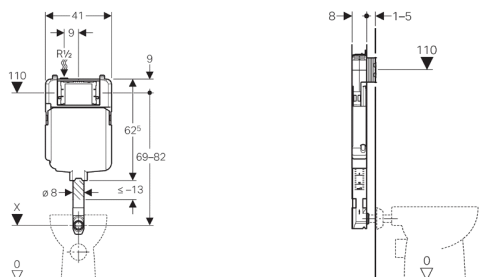

## Смывной бачок скрытого монтажа Geberit Sigma 8 см, 6 / 3 литра

Новый

### Цель применения

- Для кирпичных стен
- Подходит для обшивки гипсокартоном
- Для напольного унитаза
- Для одинарного, двойного смыва или функции «смыв/стоп»
- Для скрытого монтажа
- Для монтажа в перегородки по высоте помещения

### Технические данные

Объем воды для смыва, заводская установка	6 и 3 л
Большой объем воды для смыва, диапазон настройки	4,5 / 6 / 7,5 л
Малый объем воды для смыва, диапазон настройки	3-4 л

### Объем поставки

- Подключение к системе водоснабжения R 1/2 со встроенным угловым запорным вентилем и ручным маховичком
- Коробка монтажная для окна обслуживания
- Колено смыва с изолирующими сегментами
- Удлинитель колена смыва ш 45 мм
- Защитная заглушка для колена смыва
- 2 металлические крепежные планки
- Крепежные элементы