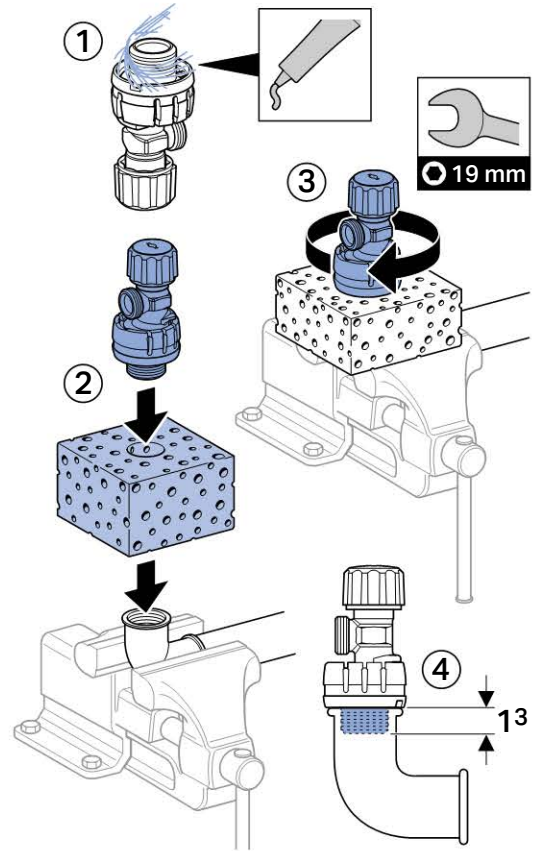

### Объем поставки

- Подключение к системе водоснабжения R 1/2 со встроенным угловым запорным вентилем и ручным маховичком
- Коробка монтажная для окна обслуживания
- Колено смыва с изолирующими сегментами
- Удлинитель колена смыва ш 45 мм
- Защитная заглушка для колена смыва
- 2 металлические крепежные планки
- Крепежные элементы

# Installation Manual

**Montageanleitung**  
**Instructions de montage**  
**Istruzioni per il montaggio**

1

1

2

3

2

1

2

3

4

3

1

2

3

4