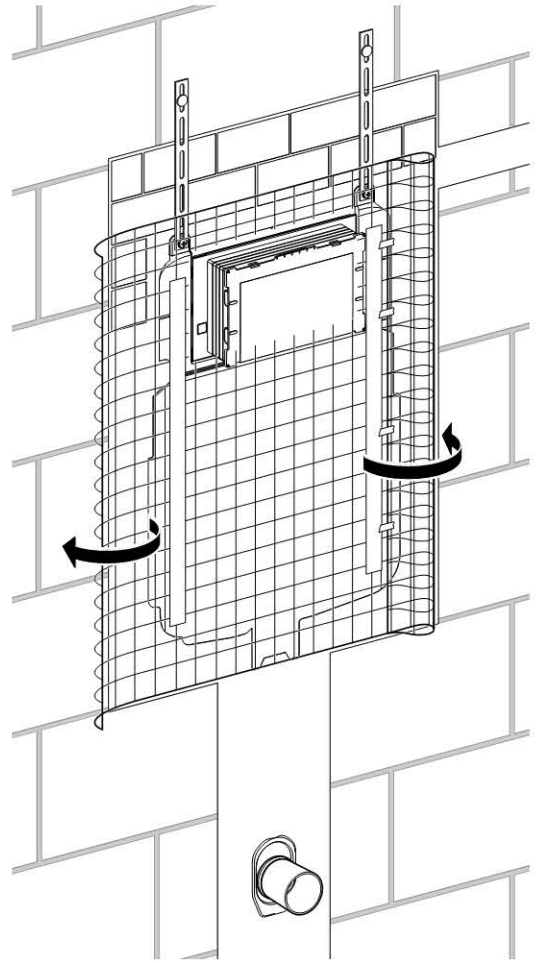

### Характеристики

- Серия 2016
- Смывной бачок скрытого монтажа для смывной клавиши фронтальной установки, с противоконденсатной оболочкой
- При заводской установке возможен немедленный последующий смыв
- Вставлено колено смыва
- Монтаж и сервисные работы на смывном бачке скрытого монтажа не требуют использования инструментов
- Водопроводное соединение сверху, сбоку смещено влево
- Защитная крышка предохраняет окно технического обслуживания от влажности и загрязнений
- Укорачиваемая защитная крышка окна технического обслуживания, подходит для интегрируемых вровень с поверхностью смывных клавиш
- Предварительно смонтирована сетка для непосредственного оштукатуривания
- Колено смыва можно сдвинуть на 2 см вверх и на 1 см вниз

# 4

1

2

3

**i**

4

5

**i** Sigma60