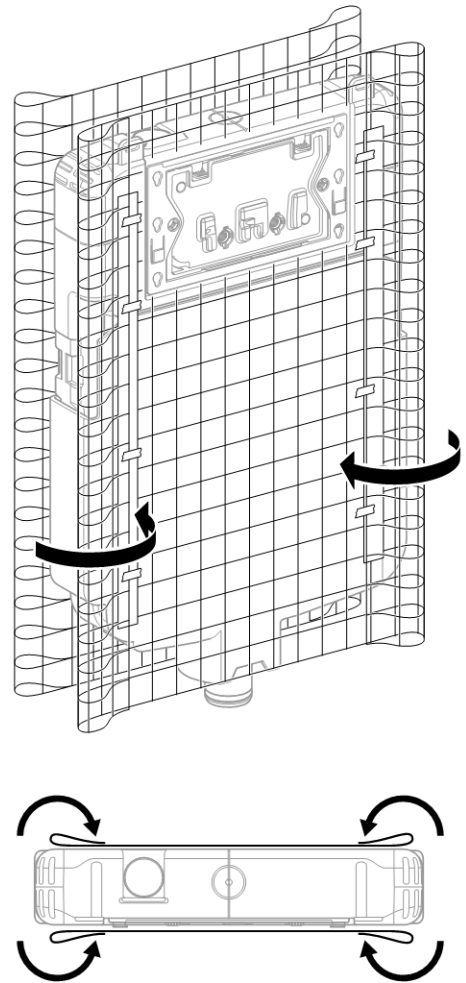

### Объем поставки

- Подключение к системе водоснабжения R 1/2 со встроенным угловым запорным вентилем и ручным маховичком
- Коробка монтажная для окна обслуживания
- Колено смыва с изолирующими сегментами
- Удлинитель колена смыва ш 45 мм
- Защитная заглушка для колена смыва
- 2 металлические крепежные планки
- Крепежные элементы

# Installation Manual

**Montageanleitung**  
**Instructions de montage**  
**Istruzioni per il montaggio**

1

1

2

3

2

1