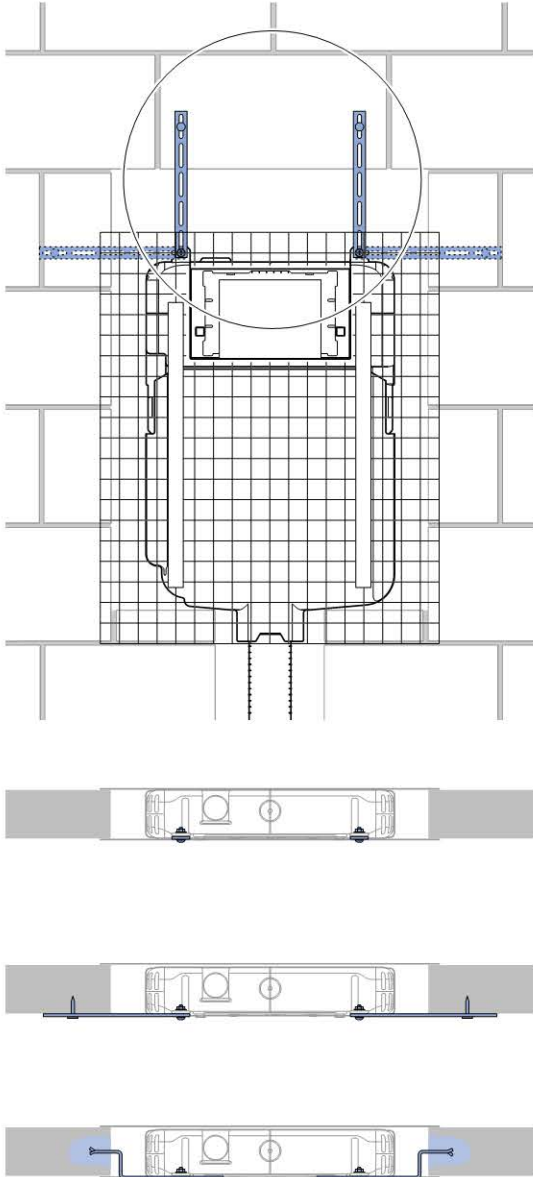

### Объем поставки

- Подключение к системе водоснабжения R 1/2 со встроенным угловым запорным вентилем и ручным маховичком
- Коробка монтажная для окна обслуживания
- Колено смыва с изолирующими сегментами
- Удлинитель колена смыва ш 45 мм
- Защитная заглушка для колена смыва
- 2 металлические крепежные планки
- Крепежные элементы

# Installation Manual

**Montageanleitung**  
**Instructions de montage**  
**Istruzioni per il montaggio**

1

1

2

3

2

1

2

3

4

3

1

2

3

4