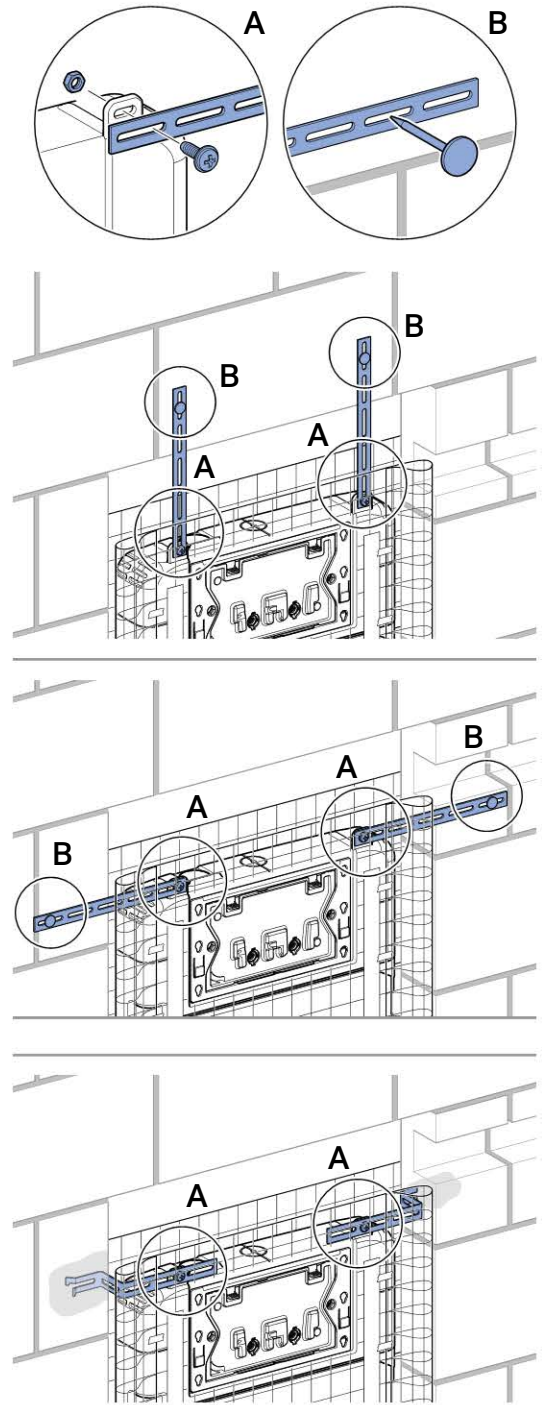

### Объем поставки

- Подключение к системе водоснабжения R 1/2 со встроенным угловым запорным вентилем и ручным маховичком
- Коробка монтажная для окна обслуживания
- Колено смыва с изолирующими сегментами
- Удлинитель колена смыва ш 45 мм
- Защитная заглушка для колена смыва
- 2 металлические крепежные планки
- Крепежные элементы

# Installation Manual

**Montageanleitung**  
**Instructions de montage**  
**Istruzioni per il montaggio**

1

1

2

3

2

1

2

3

4

3

1

2

3

4