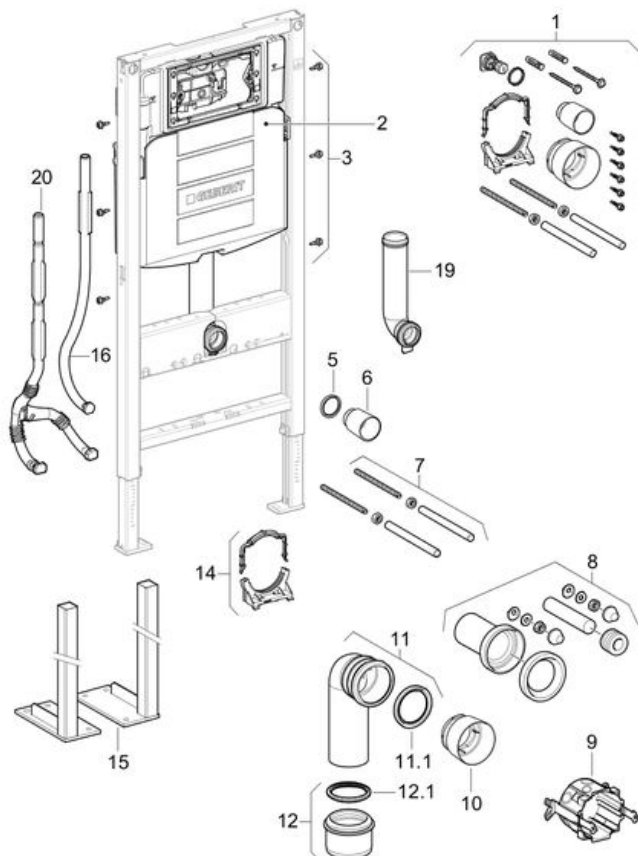

**Geberit Duofix element for wall-hung WC, with Sigma concealed cistern 12 cm (UP320)**

Год выпуска 2008-

Действительно для Арт.№

111.300.00.5	111.311.00.5	111.324.00.5	111.333.00.5	111.341.00.5
111.355.00.5	111.361.00.5	111.362.00.5	111.364.00.5	111.367.00.5
111.370.00.5	111.375.00.5	111.380.00.5		

**Характеристики**

**Имя модели:**

UP320 / Sigma 12 cm

**Группа:**

-

**Размеры/Дизайн:**

-

**РА-номер:**

-

**Рисунок в JPG**

**Запасные части**

Позиция	Номер артикула	Описание	Комментарии
1	241.869.00.1	Assembly parts Duofix C/C Sigma-12	
2		Geberit Sigma concealed cistern 12 cm (UP320)	еще запасные части
3	111.892.00.1	hexagonal self tapping screws	Multipack
5	362.771.00.1	Seal for flush pipe	
6	362.796.92.1	protection plug PE-LD d44.6	

7	240.189.00.1	threaded rod M12 to wall mount. WC set-2	
8	152.426.46.1	ctionSet WWC PE-HD d90/45 L18.5	
8		Geberit connector sets for floor-standing WC and wall-hung WC	еще запасные части
9	241.302.00.1	housing for electric socket for PSU	Passend zu Geruchsabsaugung mit Filtration
10	366.820.92.1	protection plug PE-LD d90	
11	366.061.16.1	ction bend PE-HD 90G d90/90 L22.5/11	
11.1	387.282.00.1	sleeve EPDM d90 f Kombifix	
12	367.928.16.1	adapter socket PE-HD d90/110	
12.1	387.282.00.1	sleeve EPDM d90 f Kombifix	
14	242.012.00.1	pipe bracket complet to DF WC/ GIS WC	
15	111.849.00.1	Duofix leg support	
16	242.010.00.1	single conduit pipe AqC for Sig12	Until the End of 2012
19	242.698.00.1	Conc. flush bend DF Sig12/Del12 d56/45	Suitable for element width 50 cm
20	242.886.00.1	dbl condP DF/GIS Sig12 Kap15 Ome12	From 2013