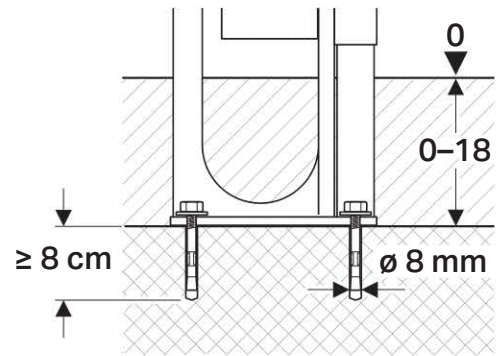

Технические данные

Малый объем воды для смыва, диапазон настройки	3-4 л
Большой объем воды для смыва, диапазон настройки	4,5 / 6 / 7,5 л
Объем воды для смыва, заводская установка	6 и 3 л

Объем поставки

- Угловой запорный вентиль R1/2" для подвода воды
- Защитная заглушка
- Коробка монтажная для окна обслуживания
- 2 резьбовые шпильки M12 для крепления санфаянса
- Комплект соединительных патрубков для унитаза, ш 90 мм
- Фановый отвод из ПНД, ш 90 мм
- Переходный патрубок, ш 90/110 мм
- 6 анкеров M8 для крепления в пол
- Комплект звукоизоляции
- Крепежные элементы

Installation Manual

Montageanleitung
Instructions de montage
Istruzioni per il montaggio

1

1

2

2

1

2