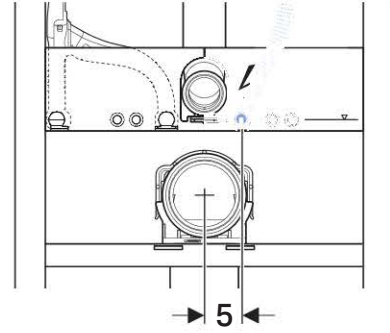

4

Geberit AquaClean Mera / Maïra
Geberit AquaClean Sela