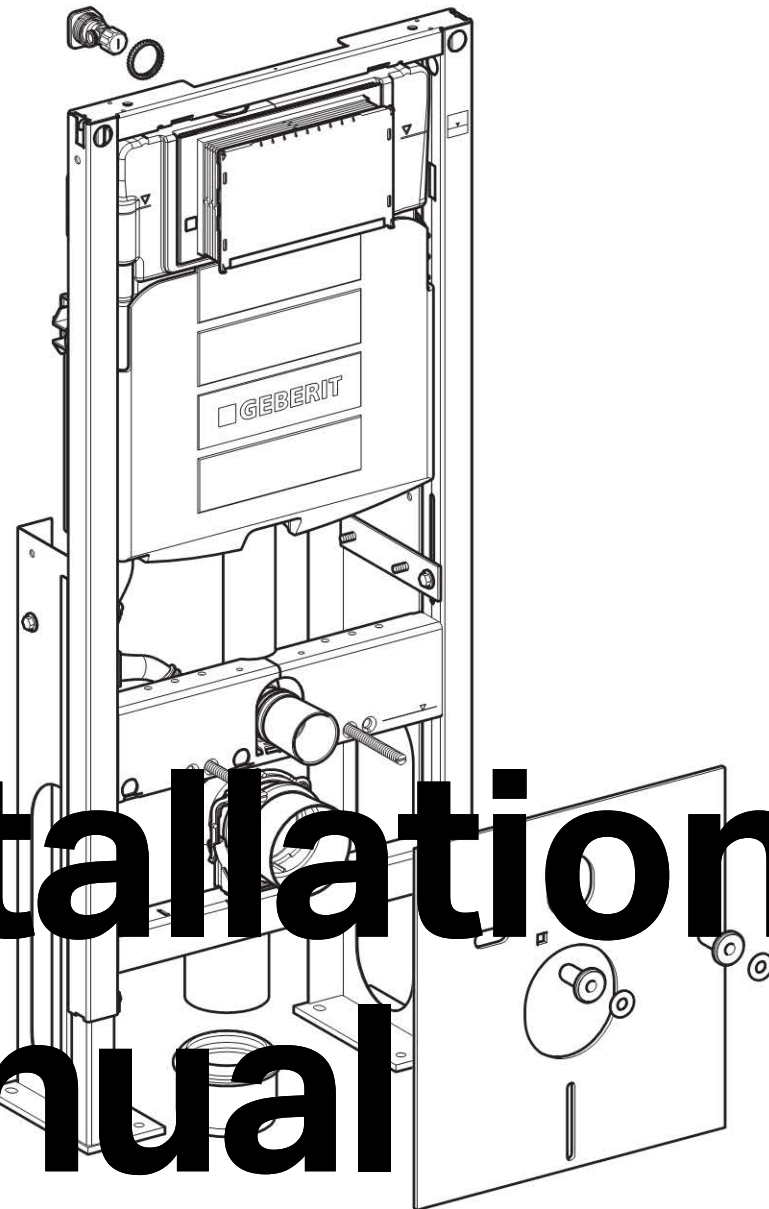

Geberit Duofix монтажный элемент для подвесного унитаза, H112, для клавиш Sigma, 12 см (UP320)

Цель применения

- Для установки в любой точке санузла (не требуется стен)
- Для крепежа в пол (0 - 20 см)
- Для монтажа перед некапитальными стенами
- Для унитазов с межосевым расстоянием под крепежные шпильки 18 см или 23 см
- Для подсоединения Geberit AquaClean

Технические данные

Малый объем воды для смыва, диапазон настройки	3-4 л
Большой объем воды для смыва, диапазон настройки	4,5 / 6 / 7,5 л
Объем воды для смыва, заводская установка	6 и 3 л

Объем поставки

- Угловой запорный вентиль R1/2" для подвода воды
- Защитная заглушка
- Коробка монтажная для окна обслуживания
- 2 резьбовые шпильки M12 для крепления санфаянса
- Комплект соединительных патрубков для унитаза, ш 90 мм
- Фановый отвод из ПНД, ш 90 мм
- Переходный патрубок, ш 90/110 мм
- 6 анкеров M8 для крепления в пол
- Комплект звукоизоляции
- Крепежные элементы

Не включено:

- смывная клавиша

Артикул

Арт. №	Описание
111.380.00.5	Geberit Duofix монтажный элемент для подвесного унитаза, H112, для клавиш Sigma, 12 см (UP320), фронтальное управление, самонесущая конструкция