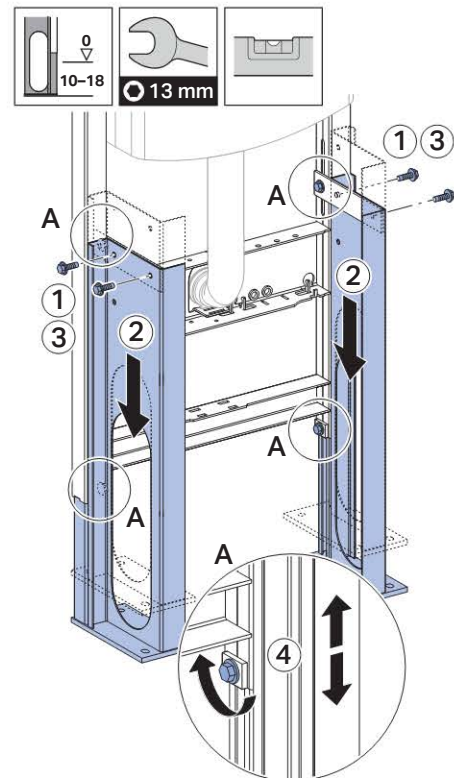

Технические данные

Малый объем воды для смыва, диапазон настройки	3-4 л
Большой объем воды для смыва, диапазон настройки	4,5 / 6 / 7,5 л
Объем воды для смыва, заводская установка	6 и 3 л

Объем поставки

- Угловой запорный вентиль R1/2" для подвода воды
- Защитная заглушка
- Коробка монтажная для окна обслуживания
- 2 резьбовые шпильки M12 для крепления санфаянса
- Комплект соединительных патрубков для унитаза, ш 90 мм
- Фановый отвод из ПНД, ш 90 мм
- Переходный патрубок, ш 90/110 мм
- 6 анкеров M8 для крепления в пол
- Комплект звукоизоляции
- Крепежные элементы

Installation Manual

Montageanleitung
Instructions de montage
Istruzioni per il montaggio

1

1

2

2

1

2