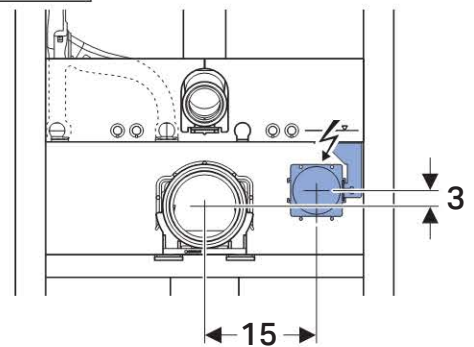

Geberit AquaClean 8000
Geberit AquaClean 8000plus