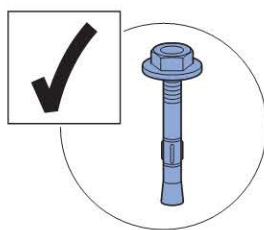

Не включено:

- смывная клавиша

Артикул

Арт. №	Описание
111.380.00.5	Geberit Duofix монтажный элемент для подвесного унитаза, H112, для клавиш Sigma, 12 см (UP320), фронтальное управление, самонесущая конструкция

Installation Manual

Montageanleitung
Instructions de montage
Istruzioni per il montaggio

1

1

2

2

1

2