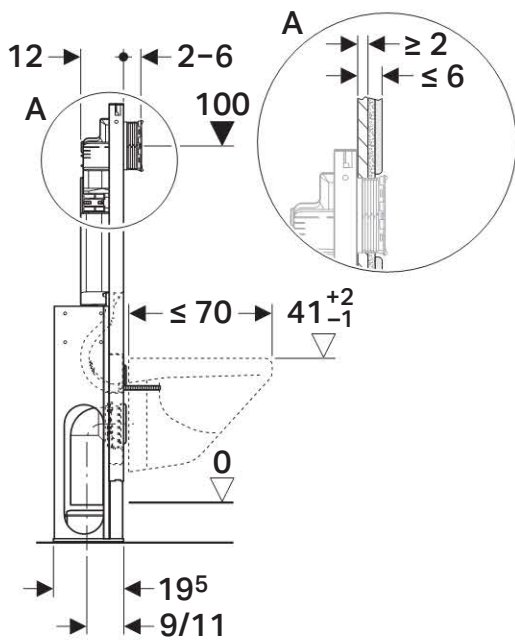

Geberit Duofix монтажный элемент для подвесного унитаза, H112, для клавиш Sigma, 12 см (UP320)

Цель применения

- Для установки в любой точке санузла (не требуется стен)
- Для крепежа в пол (0 - 20 см)
- Для монтажа перед некапитальными стенами
- Для унитазов с межосевым расстоянием под крепежные шпильки 18 см или 23 см
- Для подсоединения Geberit AquaClean

Технические данные

Малый объем воды для смыва, диапазон настройки	3-4 л
Большой объем воды для смыва, диапазон настройки	4,5 / 6 / 7,5 л
Объем воды для смыва, заводская установка	6 и 3 л

Объем поставки

- Угловой запорный вентиль R1/2" для подвода воды
- Защитная заглушка
- Коробка монтажная для окна обслуживания
- 2 резьбовые шпильки M12 для крепления санфаянса
- Комплект соединительных патрубков для унитаза, ш 90 мм
- Фановый отвод из ПНД, ш 90 мм
- Переходный патрубок, ш 90/110 мм
- 6 анкеров M8 для крепления в пол
- Комплект звукоизоляции
- Крепежные элементы

Не включено:

- смывная клавиша

Артикул

Арт. №	Описание
111.380.00.5	Geberit Duofix монтажный элемент для подвесного унитаза, H112, для клавиш Sigma, 12 см (UP320), фронтальное управление, самонесущая конструкция

Installation Manual

Montageanleitung
Instructions de montage
Istruzioni per il montaggio

1

1

2

2

1

2