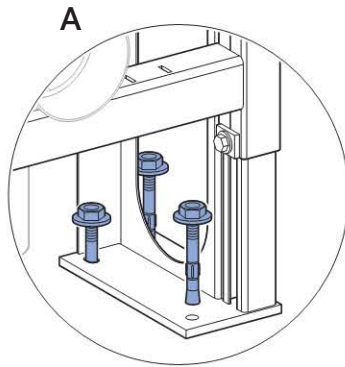

Технические данные

Малый объем воды для смыва, диапазон настройки	3-4 л
Большой объем воды для смыва, диапазон настройки	4,5 / 6 / 7,5 л
Объем воды для смыва, заводская установка	6 и 3 л

Объем поставки

- Угловой запорный вентиль R1/2" для подвода воды
- Защитная заглушка
- Коробка монтажная для окна обслуживания
- 2 резьбовые шпильки M12 для крепления санфаянса
- Комплект соединительных патрубков для унитаза, ш 90 мм
- Фановый отвод из ПНД, ш 90 мм
- Переходный патрубок, ш 90/110 мм
- 6 анкеров M8 для крепления в пол
- Комплект звукоизоляции
- Крепежные элементы

Не включено:

- смывная клавиша

Артикул

Арт. №	Описание
111.380.00.5	Geberit Duofix монтажный элемент для подвесного унитаза, H112, для клавиш Sigma, 12 см (UP320), фронтальное управление, самонесущая конструкция

Installation Manual

Montageanleitung
Instructions de montage
Istruzioni per il montaggio

1

1

2

2

1

2