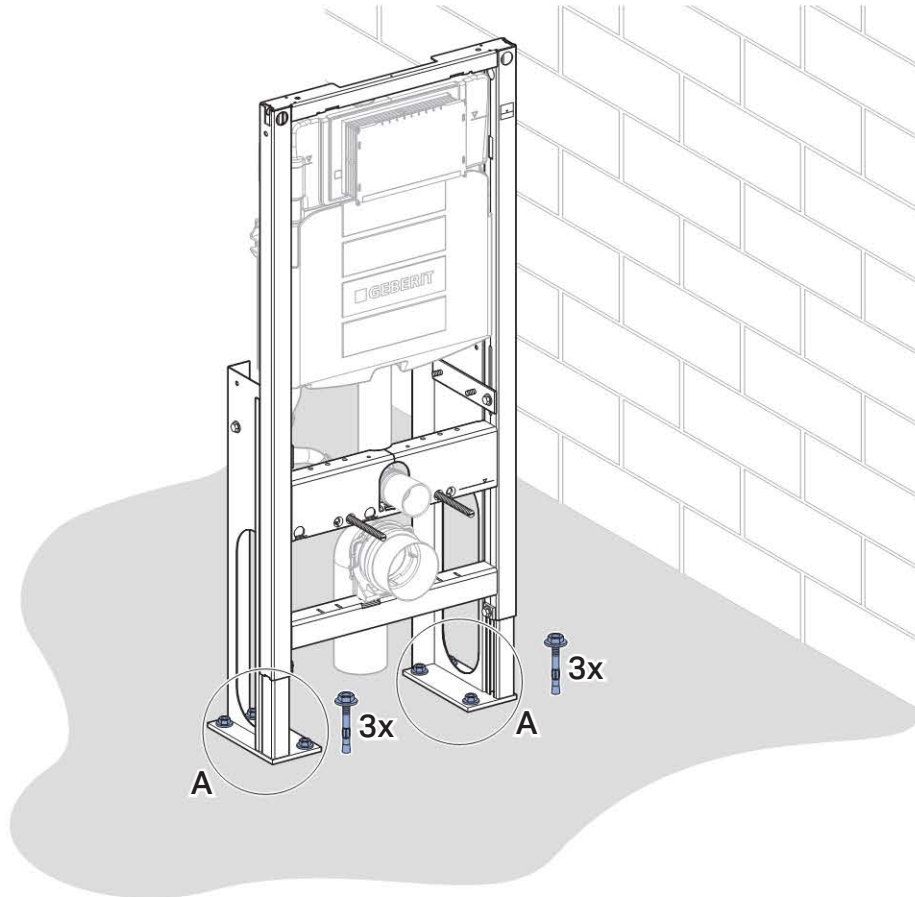

Geberit Duofix монтажный элемент для подвесного унитаза, H112, для клавиш Sigma, 12 см (UP320)

Цель применения

- Для установки в любой точке санузла (не требуется стен)
- Для крепежа в пол (0 - 20 см)
- Для монтажа перед некапитальными стенами
- Для унитазов с межосевым расстоянием под крепежные шпильки 18 см или 23 см
- Для подсоединения Geberit AquaClean

Технические данные

Малый объем воды для смыва, диапазон настройки	3-4 л
Большой объем воды для смыва, диапазон настройки	4,5 / 6 / 7,5 л
Объем воды для смыва, заводская установка	6 и 3 л

Объем поставки

- Угловой запорный вентиль R1/2" для подвода воды
- Защитная заглушка
- Коробка монтажная для окна обслуживания
- 2 резьбовые шпильки M12 для крепления санфаянса
- Комплект соединительных патрубков для унитаза, ш 90 мм
- Фановый отвод из ПНД, ш 90 мм
- Переходный патрубок, ш 90/110 мм
- 6 анкеров M8 для крепления в пол
- Комплект звукоизоляции
- Крепежные элементы

Не включено:

- смывная клавиша

Артикул

Арт. №	Описание
111.380.00.5	Geberit Duofix монтажный элемент для подвесного унитаза, H112, для клавиш Sigma, 12 см (UP320), фронтальное управление, самонесущая конструкция

Installation Manual

Montageanleitung
Instructions de montage
Istruzioni per il montaggio

1

1

2

2

1

2