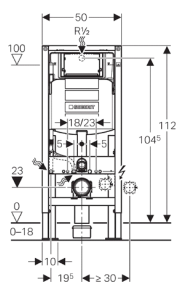

Geberit Duofix монтажный элемент для подвесного унитаза, H112, для клавиш Sigma, 12 см (UP320)

Цель применения

- Для установки в любой точке санузла (не требуется стен)
- Для крепежа в пол (0 - 20 см)
- Для монтажа перед некапитальными стенами
- Для унитазов с межосевым расстоянием под крепежные шпильки 18 см или 23 см
- Для подсоединения Geberit AquaClean

Технические данные

Малый объем воды для смыва, диапазон настройки	3-4 л
Большой объем воды для смыва, диапазон настройки	4,5 / 6 / 7,5 л
Объем воды для смыва, заводская установка	6 и 3 л

Объем поставки

- Угловой запорный вентиль R1/2" для подвода воды
- Защитная заглушка
- Коробка монтажная для окна обслуживания
- 2 резьбовые шпильки M12 для крепления санфаянса
- Комплект соединительных патрубков для унитаза, ш 90 мм
- Фановый отвод из ПНД, ш 90 мм
- Переходный патрубок, ш 90/110 мм
- 6 анкеров M8 для крепления в пол
- Комплект звукоизоляции
- Крепежные элементы