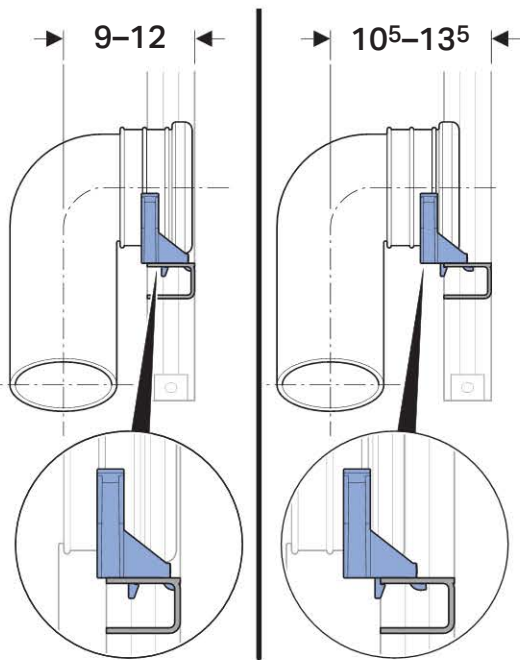

Geberit Duofix монтажный элемент для подвесного унитаза, H112, для клавиш Sigma, 12 см (UP320)

Цель применения

- Для установки в любой точке санузла (не требуется стен)
- Для крепежа в пол (0 - 20 см)
- Для монтажа перед некапитальными стенами
- Для унитазов с межосевым расстоянием под крепежные шпильки 18 см или 23 см
- Для подсоединения Geberit AquaClean

Технические данные

Малый объем воды для смыва, диапазон настройки	3-4 л
Большой объем воды для смыва, диапазон настройки	4,5 / 6 / 7,5 л
Объем воды для смыва, заводская установка	6 и 3 л

Объем поставки

- Угловой запорный вентиль R1/2" для подвода воды
- Защитная заглушка
- Коробка монтажная для окна обслуживания
- 2 резьбовые шпильки M12 для крепления санфаянса
- Комплект соединительных патрубков для унитаза, ш 90 мм
- Фановый отвод из ПНД, ш 90 мм
- Переходный патрубок, ш 90/110 мм
- 6 анкеров M8 для крепления в пол
- Комплект звукоизоляции
- Крепежные элементы

Не включено:

- смывная клавиша

Артикул

Арт. №	Описание
111.380.00.5	Geberit Duofix монтажный элемент для подвесного унитаза, H112, для клавиш Sigma, 12 см (UP320), фронтальное управление, самонесущая конструкция

Installation Manual

Montageanleitung
Instructions de montage
Istruzioni per il montaggio

1

1

2

2

1

2