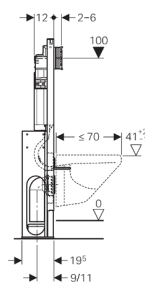

Geberit Duofix монтажный элемент для подвесного унитаза, H112, для клавиш Sigma, 12 см (UP320)

Цель применения

- Для установки в любой точке санузла (не требуется стен)
- Для крепежа в пол (0 - 20 см)
- Для монтажа перед некапитальными стенами
- Для унитазов с межосевым расстоянием под крепежные шпильки 18 см или 23 см
- Для подсоединения Geberit AquaClean

Технические данные

Малый объем воды для смыва, диапазон настройки	3-4 л
Большой объем воды для смыва, диапазон настройки	4,5 / 6 / 7,5 л
Объем воды для смыва, заводская установка	6 и 3 л

Объем поставки

- Угловой запорный вентиль R1/2" для подвода воды
- Защитная заглушка
- Коробка монтажная для окна обслуживания
- 2 резьбовые шпильки M12 для крепления санфаянса
- Комплект соединительных патрубков для унитаза, ш 90 мм
- Фановый отвод из ПНД, ш 90 мм
- Переходный патрубок, ш 90/110 мм
- 6 анкеров M8 для крепления в пол
- Комплект звукоизоляции
- Крепежные элементы