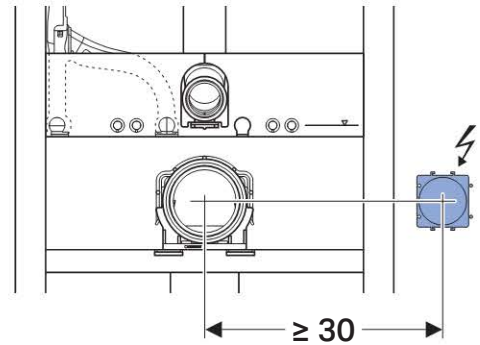

Geberit AquaClean 4000
Geberit AquaClean 5000
Geberit AquaClean 5000plus