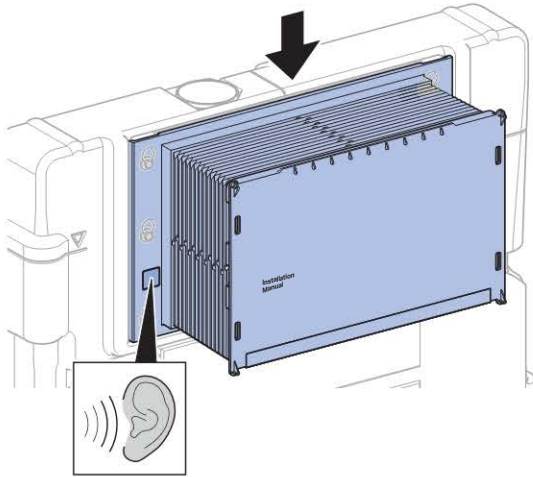

8

4

Geberit AquaClean Mera / Maïra
Geberit AquaClean Sela

Geberit AquaClean 4000
Geberit AquaClean 5000
Geberit AquaClean 5000plus

Geberit AquaClean 8000
Geberit AquaClean 8000plus