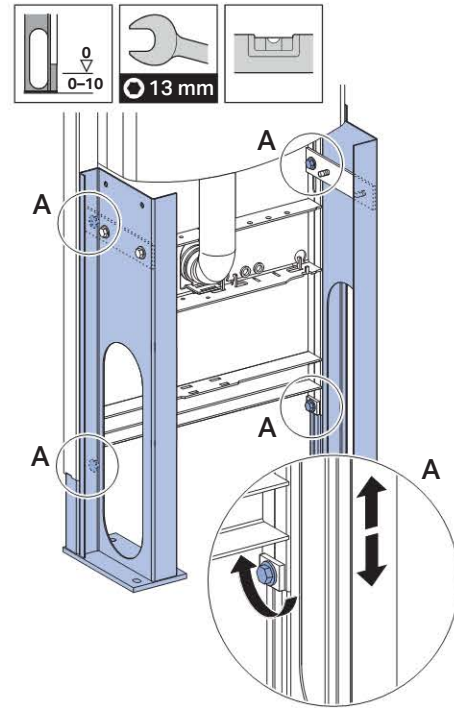

Технические данные

Малый объем воды для смыва, диапазон настройки	3-4 л
Большой объем воды для смыва, диапазон настройки	4,5 / 6 / 7,5 л
Объем воды для смыва, заводская установка	6 и 3 л

Объем поставки

- Угловой запорный вентиль R1/2" для подвода воды
- Защитная заглушка
- Коробка монтажная для окна обслуживания
- 2 резьбовые шпильки M12 для крепления санфаянса
- Комплект соединительных патрубков для унитаза, ш 90 мм
- Фановый отвод из ПНД, ш 90 мм
- Переходный патрубок, ш 90/110 мм
- 6 анкеров M8 для крепления в пол
- Комплект звукоизоляции
- Крепежные элементы

Не включено:

- смывная клавиша

Артикул

Арт. №	Описание
111.380.00.5	Geberit Duofix монтажный элемент для подвесного унитаза, H112, для клавиш Sigma, 12 см (UP320), фронтальное управление, самонесущая конструкция

Installation Manual

Montageanleitung
Instructions de montage
Istruzioni per il montaggio

1

1

2

2

1

2