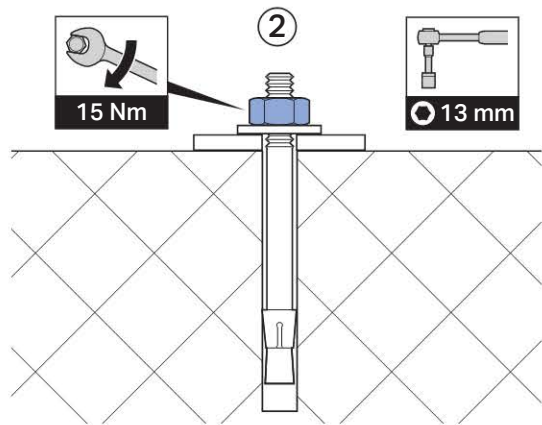

Технические данные

Малый объем воды для смыва, диапазон настройки	3-4 л
Большой объем воды для смыва, диапазон настройки	4,5 / 6 / 7,5 л
Объем воды для смыва, заводская установка	6 и 3 л

Объем поставки

- Угловой запорный вентиль R1/2" для подвода воды
- Защитная заглушка
- Коробка монтажная для окна обслуживания
- 2 резьбовые шпильки M12 для крепления санфаянса
- Комплект соединительных патрубков для унитаза, ш 90 мм
- Фановый отвод из ПНД, ш 90 мм
- Переходный патрубок, ш 90/110 мм
- 6 анкеров M8 для крепления в пол
- Комплект звукоизоляции
- Крепежные элементы

Installation Manual

Montageanleitung
Instructions de montage
Istruzioni per il montaggio

1

1

2

2

1

2