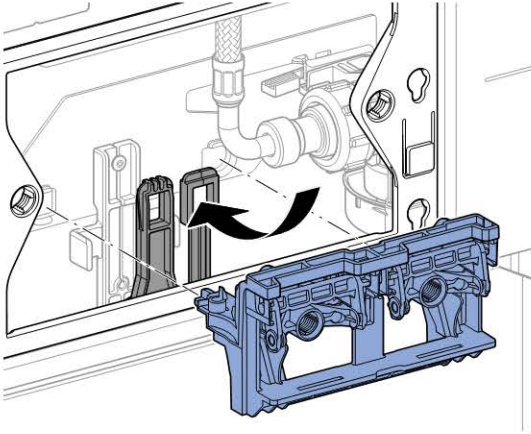

6

7

8

4

Geberit AquaClean Mera / Maira
Geberit AquaClean Sela

Geberit AquaClean 4000
Geberit AquaClean 5000
Geberit AquaClean 5000plus