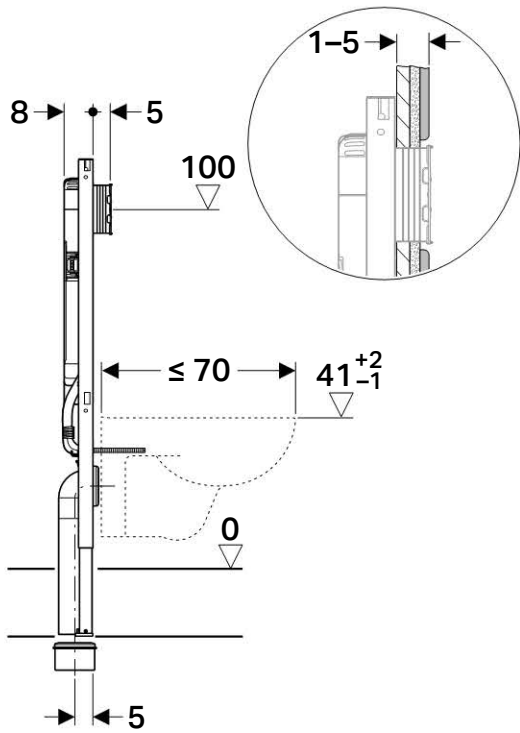

Монтажный элемент Geberit Duofix для подвесных унитазов, H114, со смывным бачком скрытого монтажа Sigma 8 см (2016)

Новый

Цель применения

- Для подвесных унитазов с большим выступом до 70 см
- Для одинарного, двойного смыва или функции «смыв/стоп»
- Для крепежа в пол (0 - 20 см)
- Для монтажа в перегородке системы Duofix по высоте рамы перед капитальной или гипсокартонной стеной
- Для монтажа в перегородке системы Duofix по высоте помещения
- Для монтажа в перегородке GIS по высоте рамы или по высоте помещения перед капитальной или гипсокартонной стеной
- Для установки перед капитальной стеной или пустотелой перегородкой
- Для скрытой установки в гипсокартонной перегородке или на капитальной стене с облицовкой панелями (гипсовыми или деревянными)
- Для установки в пристенке в высоту помещения или в разделительной перегородке

Технические данные

Объем воды для смыва, заводская установка 6 и 3 л

Большой объем воды для смыва, диапазон настройки 4,5 / 6 / 7,5 л

Малый объем воды для смыва, диапазон настройки 3-4 л

Объем поставки

- Подключение к системе водоснабжения R1/2 со встроенным угловым запорным вентилем и ручным маховичком
- Коробка монтажная для окна обслуживания
- 2 анкера для крепления к стене
- Комплект соединительных патрубков для унитаза, ш 90 мм
- Соединительное колено 90° из ПНД, ш 90 мм
- Переходный патрубок, ш 90/110 мм
- Две защитные заглушки
- 2 резьбовые шпильки M12
- Крепежные элементы

Артикул

Арт. №	Описание
111.796.00.1	Монтажный элемент Geberit DuoFix для подвесного унитаза, H114, со смывным бачком скрытого монтажа Sigma 8 см (2016)

Installation Manual

Montageanleitung
Instructions de montage
Istruzioni per il montaggio