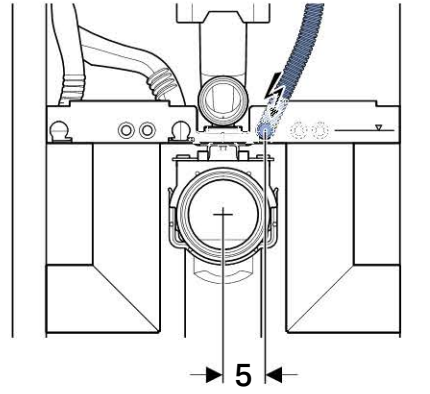

4

Geberit AquaClean Mera / Maira
Geberit AquaClean Sela