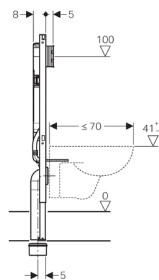

Монтажный элемент Geberit Duofix для подвесных унитазов, H114, со смывным бачком скрытого монтажа Sigma 8 см (2016)

Новый

Цель применения

- Для подвесных унитазов с большим выступом до 70 см
- Для одинарного, двойного смыва или функции «смыв/стоп»
- Для крепежа в пол (0 - 20 см)
- Для монтажа в перегородке системы Duofix по высоте рамы перед капитальной или гипсокартонной стеной
- Для монтажа в перегородке системы Duofix по высоте помещения
- Для монтажа в перегородке GIS по высоте рамы или по высоте помещения перед капитальной или гипсокартонной стеной
- Для установки перед капитальной стеной или пустотелой перегородкой
- Для скрытой установки в гипсокартонной перегородке или на капитальной стене с облицовкой панелями (гипсовыми или деревянными)
- Для установки в пристенке в высоту помещения или в разделительной перегородке

Технические данные

Объем воды для смыва, заводская установка 6 и 3 л

Большой объем воды для смыва, диапазон настройки 4,5 / 6 / 7,5 л

Малый объем воды для смыва, диапазон настройки 3-4 л

Объем поставки

- Подключение к системе водоснабжения R1/2 со встроенным угловым запорным вентилем и ручным маховичком
- Коробка монтажная для окна обслуживания
- 2 анкера для крепления к стене
- Комплект соединительных патрубков для унитаза, ш 90 мм
- Соединительное колено 90° из ПНД, ш 90 мм
- Переходный патрубок, ш 90/110 мм
- Две защитные заглушки
- 2 резьбовые шпильки M12
- Крепежные элементы