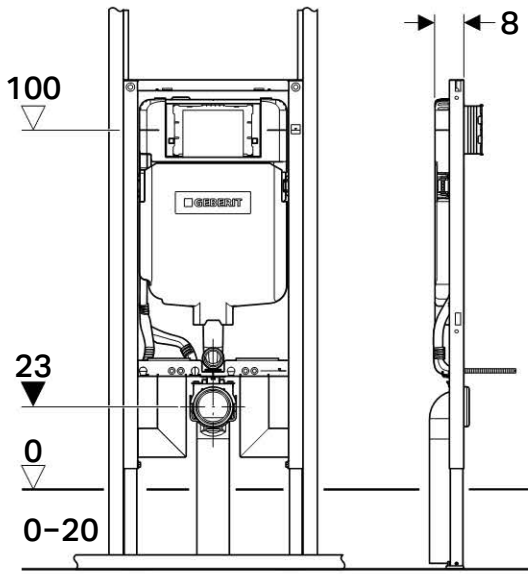

Технические данные

Объем воды для смыва, заводская установка 6 и 3 л

Большой объем воды для смыва, диапазон настройки 4,5 / 6 / 7,5 л

Малый объем воды для смыва, диапазон настройки 3-4 л

Объем поставки

- Подключение к системе водоснабжения R1/2 со встроенным угловым запорным вентилем и ручным маховичком
- Коробка монтажная для окна обслуживания
- 2 анкера для крепления к стене
- Комплект соединительных патрубков для унитаза, ш 90 мм
- Соединительное колено 90° из ПНД, ш 90 мм
- Переходный патрубок, ш 90/110 мм
- Две защитные заглушки
- 2 резьбовые шпильки M12
- Крепежные элементы

4

5

6

7

8

9

B

1