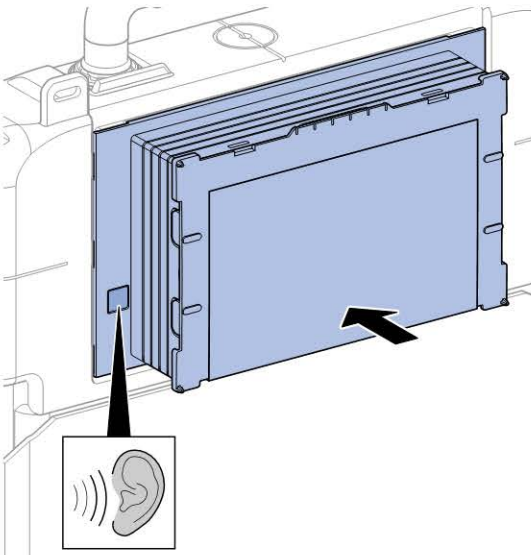

6

7

8

4

Geberit AquaClean Mera / Maira
Geberit AquaClean Sela

Geberit AquaClean 4000
Geberit AquaClean 5000
Geberit AquaClean 5000plus