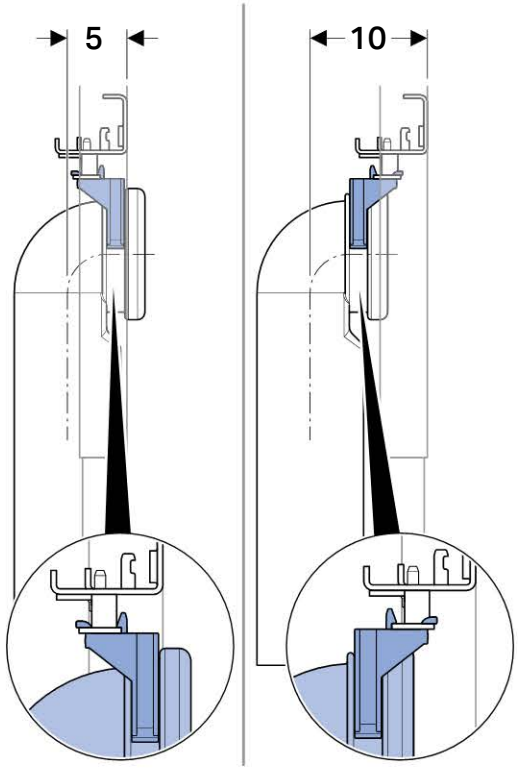

Характеристики

- Серия 2016
- Рама предназначена для нестандартного санфаянса с малой контактной поверхностью (при прочной облицовке стены)
- Соединительное колено монтируется на различной глубине без использования инструментов, диапазон смещения - 45 мм
- Соединительное колено может монтироваться вертикально в положении заподлицо спереди
- Удлиненное соединительное колено, для соединения в полу
- Шумопоглощающее крепление для фанового отвода
- Смывной бачок скрытого монтажа для смывной клавиши фронтальной установки, с противоконденсатной оболочкой
- При заводской установке возможен немедленный последующий смыв
- Монтаж и сервисные работы на смывном бачке скрытого монтажа не требуют использования инструментов
- Водопроводное соединение сверху, сбоку смещено влево
- Защитная крышка предохраняет окно технического обслуживания от влажности и загрязнений
- Укорачиваемая защитная крышка окна технического обслуживания, подходит для интегрируемых вровень с поверхностью смывных клавиш
- Оснащен трубкой подвода воды для подсоединения устройств Geberit AquaClean
- Рама с отверстиями ш 9 мм для крепления в деревянном каркасе
- Самонесущая конструкция
- Рама с С-образным профилем 4/4 см
- Рама порошковой окраски, синий ультрамарин
- Ножки, вытягиваемые на 5 см
- Опорная площадка поворотная, для монтажа в U-образный профиль UW 50 и UW 75

1

2

3

2

2

1

2

3