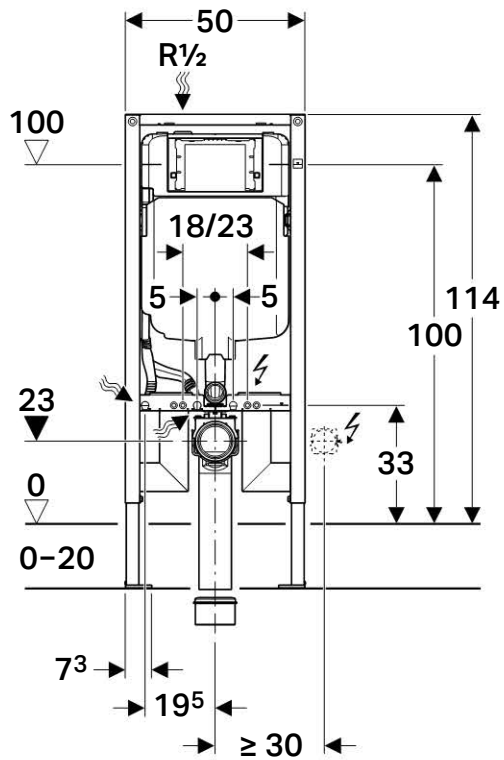

Технические данные

Объем воды для смыва, заводская установка 6 и 3 л

Большой объем воды для смыва, диапазон настройки 4,5 / 6 / 7,5 л

Малый объем воды для смыва, диапазон настройки 3-4 л

Объем поставки

- Подключение к системе водоснабжения R1/2 со встроенным угловым запорным вентилем и ручным маховичком
- Коробка монтажная для окна обслуживания
- 2 анкера для крепления к стене
- Комплект соединительных патрубков для унитаза, ш 90 мм
- Соединительное колено 90° из ПНД, ш 90 мм
- Переходный патрубок, ш 90/110 мм
- Две защитные заглушки
- 2 резьбовые шпильки M12
- Крепежные элементы

Артикул

Арт. №	Описание
111.796.00.1	Монтажный элемент Geberit DuoFix для подвесного унитаза, H114, со смывным бачком скрытого монтажа Sigma 8 см (2016)

Installation Manual

Montageanleitung
Instructions de montage
Istruzioni per il montaggio