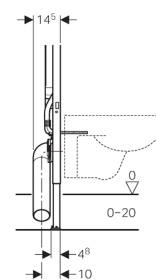

Монтажный элемент Geberit Duofix для подвесных унитазов, H114, со смывным бачком скрытого монтажа Sigma 8 см (2016)

Новый

Цель применения

- Для подвесных унитазов с большим выступом до 70 см
- Для одинарного, двойного смыва или функции «смыв/стоп»
- Для крепежа в пол (0 - 20 см)
- Для монтажа в перегородке системы Duofix по высоте рамы перед капитальной или гипсокартонной стеной
- Для монтажа в перегородке системы Duofix по высоте помещения
- Для монтажа в перегородке GIS по высоте рамы или по высоте помещения перед капитальной или гипсокартонной стеной
- Для установки перед капитальной стеной или пустотелой перегородкой
- Для скрытой установки в гипсокартонной перегородке или на капитальной стене с облицовкой панелями (гипсовыми или деревянными)
- Для установки в пристенке в высоту помещения или в разделительной перегородке

Технические данные

Объем воды для смыва, заводская установка 6 и 3 л

Большой объем воды для смыва, диапазон настройки 4,5 / 6 / 7,5 л

Малый объем воды для смыва, диапазон настройки 3-4 л

Объем поставки

- Подключение к системе водоснабжения R1/2 со встроенным угловым запорным вентилем и ручным маховичком
- Коробка монтажная для окна обслуживания
- 2 анкера для крепления к стене
- Комплект соединительных патрубков для унитаза, ш 90 мм
- Соединительное колено 90° из ПНД, ш 90 мм
- Переходный патрубок, ш 90/110 мм
- Две защитные заглушки
- 2 резьбовые шпильки M12
- Крепежные элементы