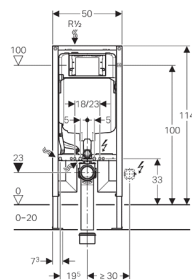

Монтажный элемент Geberit Duofix для подвесных унитазов, H114, со смывным бачком скрытого монтажа Sigma 8 см (2016)

Новый

Цель применения

- Для подвесных унитазов с большим выступом до 70 см
- Для одинарного, двойного смыва или функции «смыв/стоп»
- Для крепежа в пол (0 - 20 см)
- Для монтажа в перегородке системы Duofix по высоте рамы перед капитальной или гипсокартонной стеной
- Для монтажа в перегородке системы Duofix по высоте помещения
- Для монтажа в перегородке GIS по высоте рамы или по высоте помещения перед капитальной или гипсокартонной стеной
- Для установки перед капитальной стеной или пустотелой перегородкой
- Для скрытой установки в гипсокартонной перегородке или на капитальной стене с облицовкой панелями (гипсовыми или деревянными)
- Для установки в пристенке в высоту помещения или в разделительной перегородке

Технические данные

Объем воды для смыва, заводская установка 6 и 3 л

Большой объем воды для смыва, диапазон настройки 4,5 / 6 / 7,5 л

Малый объем воды для смыва, диапазон настройки 3-4 л

Объем поставки

- Подключение к системе водоснабжения R1/2 со встроенным угловым запорным вентилем и ручным маховичком
- Коробка монтажная для окна обслуживания
- 2 анкера для крепления к стене
- Комплект соединительных патрубков для унитаза, ш 90 мм
- Соединительное колено 90° из ПНД, ш 90 мм
- Переходный патрубок, ш 90/110 мм
- Две защитные заглушки
- 2 резьбовые шпильки M12
- Крепежные элементы