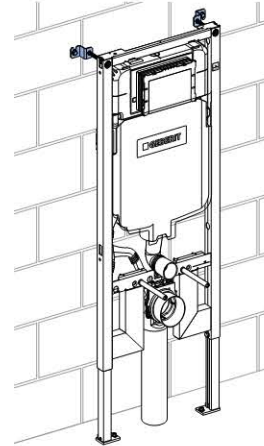

Характеристики

- Серия 2016
- Рама предназначена для нестандартного санфаянса с малой контактной поверхностью (при прочной облицовке стены)
- Соединительное колено монтируется на различной глубине без использования инструментов, диапазон смещения - 45 мм
- Соединительное колено может монтироваться вертикально в положении заподлицо спереди
- Удлиненное соединительное колено, для соединения в полу
- Шумопоглощающее крепление для фанового отвода
- Смывной бачок скрытого монтажа для смывной клавиши фронтальной установки, с противоконденсатной оболочкой
- При заводской установке возможен немедленный последующий смыв
- Монтаж и сервисные работы на смывном бачке скрытого монтажа не требуют использования инструментов
- Водопроводное соединение сверху, сбоку смещено влево
- Защитная крышка предохраняет окно технического обслуживания от влажности и загрязнений
- Укорачиваемая защитная крышка окна технического обслуживания, подходит для интегрируемых вровень с поверхностью смывных клавиш
- Оснащен трубкой подвода воды для подсоединения устройств Geberit AquaClean
- Рама с отверстиями ш 9 мм для крепления в деревянном каркасе
- Самонесущая конструкция
- Рама с С-образным профилем 4/4 см
- Рама порошковой окраски, синий ультрамарин
- Ножки, вытягиваемые на 5 см
- Опорная площадка поворотная, для монтажа в U-образный профиль UW 50 и UW 75

Артикул

Арт. №	Описание
111.796.00.1	Монтажный элемент Geberit DuoFix для подвесного унитаза, H114, со смывным бачком скрытого монтажа Sigma 8 см (2016)

Installation Manual

Montageanleitung
Instructions de montage
Istruzioni per il montaggio