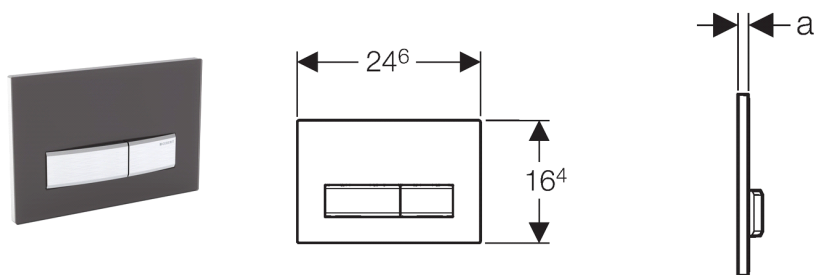

Смывная клавиша Geberit Sigma50, для двойного смыва

Цель применения

- Для работы с системой двойного смыва
- Для фронтальной установки
- Для использования со смывным бачком скрытого монтажа Geberit Sigma 12 см (UP320)
- Для использования со смывным бачком скрытого монтажа Geberit Sigma 8 см (UP700 и UP720)
- Для декоративного вкладыша, изготовленного по индивидуальному заказу, из материала заказчика

Технические данные

Усилие привода	< 20 Н
Материал	Цинковое литье

Объем поставки

- Монтажная рамка
- 2 держателя крепления рамки
- Толкатели привода смыва

Артикул

Арт. №	а см	Цвет
115.788.00.5	0,96	Смывная клавиша Sigma50, без вкладыша