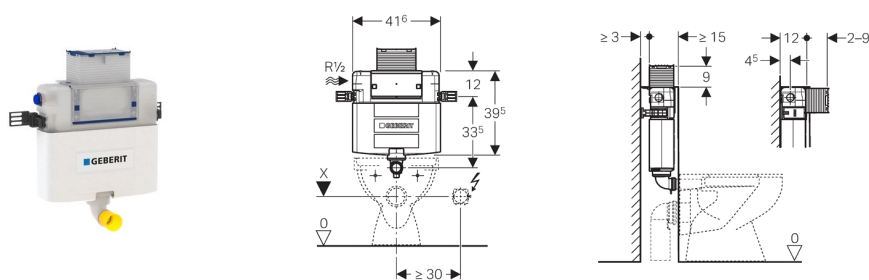

Смывной бачок скрытого монтажа Geberit Omega 12 см, монтажная высота 82 см

Цель применения

- Для скрытого монтажа
- Для кирпичных стен
- Для монтажа в пристенке на высоту рамы
- Для напольных и подвесных унитазов
- Для двойного смыва

Характеристики

- Регулируемая глубина монтажа
- Смывной бачок скрытого монтажа со смывной клавишей верхней / фронтальной установки, с противоконденсатной оболочкой
- При заводской установке возможен немедленный последующий смыв
- Приваренное колено смыва
- Монтаж и сервисные работы на смывном бачке скрытого монтажа не требуют использования инструментов
- Подвод воды сбоку с левой стороны или сзади с левой стороны
- Защитная крышка предохраняет окно технического обслуживания от влажности и загрязнений
- Укорачиваемая защитная крышка окна технического обслуживания

Технические данные

Объем воды для смыва, заводская установка	6 и 3 л
Большой объем воды для смыва, диапазон настройки	4,5 / 6 / 7,5 л
Малый объем воды для смыва, диапазон настройки	3-4 л

Объем поставки

1. Подключение к системе водоснабжения R1/2 со встроенным угловым запорным вентилем и ручным маховичком
   - Коробка монтажная для окна обслуживания
   - Удлинитель колена смыва ш 45 мм
   - 1 защитная заглушка
   - 2 крепежных уголка
   - Крепежные элементы
2. Не включено:
3. Смывная клавиша и смывной патрубок 152.434.16.1

Артикул

Арт. №	Описание
109.043.00.1	Смывной бачок скрытого монтажа Geberit Omega 12 см, монтажная высота 82 см