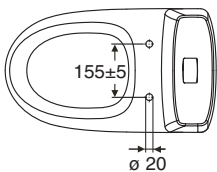

3721801101, 3921801101, 3421801101

610 x 360 x 850

6205000001

9131001001 9131201001 9131401001 6926701001 6924301001

Huom! • Obs!

- Suositellaan kiinnitettäväksi ruuveilla tai liimaamalla, kts. asennusohjeet. Sementillä kiinnitys omalla vastuulla. Pikasementti saattaa halkaista jalan.

- Istuinkorkeus 420 mm.

Vesiliitäntä joko vasemmalla tai oikealla puolella, kts. asennusohjeet. Tehtaalla asennetaan vesiliitäntä edestä katsoen oikealle puolelle. Viemäri voidaan liittää joko seinään tai lattiaan. IDO Seven D WC:ssä 3721801101 ja 3921801101 on pieni ja iso huuhdeltu sekä integroitu raikastin Fresh wc, kts. lisätiedot yleisesitteestä.