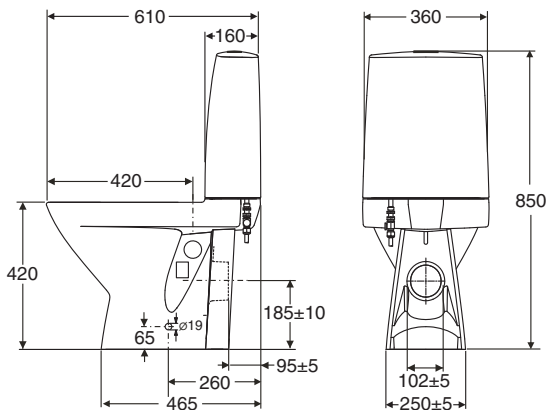

3721801101, 3921801101, 3421801101

610 x 360 x 850

6205000001

9131001001 9131201001 9131401001 6926701001 6924301001

Huom! • Obs!

- Suositellaan kiinnitettäväksi ruuveilla tai liimaamalla, kts. asennusohjeet. Sementillä kiinnitys omalla vastuulla. Pikasementti saattaa halkaista jalan.

- Istuinkorkeus 420 mm.

Vesiliitäntä joko vasemmalla tai oikealla puolella, kts. asennusohjeet. Tehtaalla asennetaan vesiliitäntä edestä katsoen oikealle puolelle. Viemäri voidaan liittää joko seinään tai lattiaan. IDO Seven D WC:ssä 3721801101 ja 3921801101 on pieni ja iso huuhdeltu sekä integroitu raikastin Fresh wc, kts. lisätiedot yleisesitteestä.

4 litran huuhdeluvesimäärä on hyväksytty asuinrakennuksiin, kun kytkentäviemärin vaakapituus on enintään 5 m. Iso huuhdeltu on säädetty tehtaalla 4 litran huuhdellulle ja se on säädettävissä 6 litralle. Pieni huuhdeltu on säädetty 2- 2,5 litralle, myös se on säädettävissä, kts. asennusohjeet.