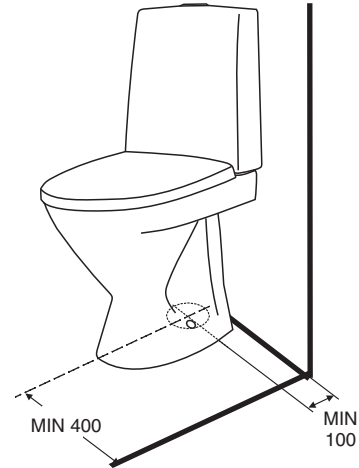

- Istuinkorkeus 420 mm.

Vesiliitäntä joko vasemmalla tai oikealla puolella, kts. asennusohjeet. Tehtaalla asennetaan vesiliitäntä edestä katsoen oikealle puolelle. Viemäri voidaan liittää joko seinään tai lattiaan. IDO Seven D WC:ssä 3721801101 ja 3921801101 on pieni ja iso huuhdeltu sekä integroitu raikastin Fresh wc, kts. lisätiedot yleisesitteestä.

IDO Seven D WC:ssä 3421801101 on yksöishuuhdeltu sekä integroitu Fresh wc -raikastin, kts. lisätiedot yleisesitteestä. Huuhdeltu on säädetty tehtaalla 4 litran huuhdellulle ja se on säädettävissä 6 litralle.