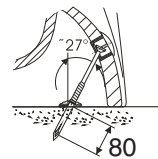

3721801101, 3921801101, 3421801101

610 x 360 x 850

6205000001

9131001001 9131201001 9131401001 6926701001 6924301001

Huom! • Obs!

- Suositellaan kiinnitettäväksi ruuveilla tai liimaamalla, kts. asennusohjeet. Sementillä kiinnitys omalla vastuulla. Pikasementti saattaa halkaista jalan.

- Istuinkorkeus 420 mm.

Vesiliitäntä joko vasemmalla tai oikealla puolella, kts. asennusohjeet. Tehtaalla asennetaan vesiliitäntä edestä katsoen oikealle puolelle. Viemäri voidaan liittää joko seinään tai lattiaan. IDO Seven D WC:ssä 3721801101 ja 3921801101 on pieni ja iso huuhdeltu sekä integroitu raikastin Fresh wc, kts. lisätiedot yleisesitteestä.