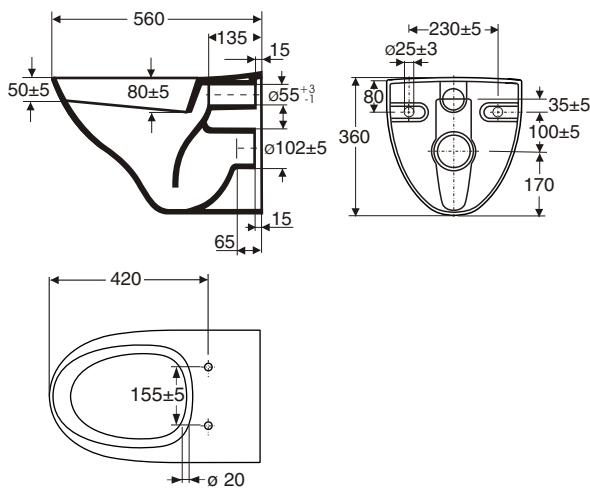

Код IDO	Вес (кг)
<b>79115</b>	20,0
<b>76115</b>	20,0

**79115** Жесткая крышка-сиденье № 91531 с быстроразъемным фиксатором

**76115** Жесткая крышка-сиденье № 91533 с механизмом плавного опускания

Цвет изделия: белый (-01)

Соединительный патрубок № 63506 входит в комплект поставки.

## Консольный унитаз

**79115, 76115**

560 x 360 x 360

Высота установки сиденья - 420 мм

Монтажные стенды IDO, см. стр. 9:1 - 9:9.

Рекомендуется для установки с монтажным стендом IDO № 91370, 91371. Если стенд не используется, то крепежные винты № 61001 следует заказывать отдельно.

Высота установки сиденья от уровня пола - 420 мм.

**Резиновое уплотнительное кольцо обжимается вокруг канализационного патрубка, после чего унитаз заталкивается на место и закрепляется на монтажном стенде или на стене.**