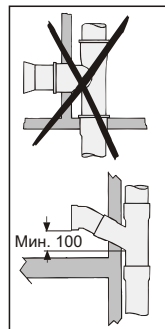

Высота установки сиденья - 420 мм