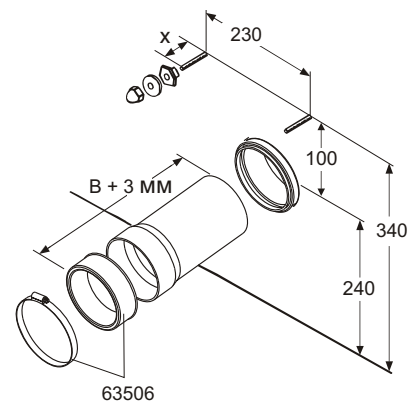

Соединительный патрубок № 63506 входит в комплект поставки.

## Консольный унитаз

**79115, 76115**

560 x 360 x 360

Высота установки сиденья - 420 мм

Монтажные стенды IDO, см. стр. 9:1 - 9:9.

Рекомендуется для установки с монтажным стендом IDO № 91370, 91371. Если стенд не используется, то крепежные винты № 61001 следует заказывать отдельно.

Высота установки сиденья от уровня пола - 420 мм.

**Резиновое уплотнительное кольцо обжимается вокруг канализационного патрубка, после чего унитаз заталкивается на место и закрепляется на монтажном стенде или на стене.**