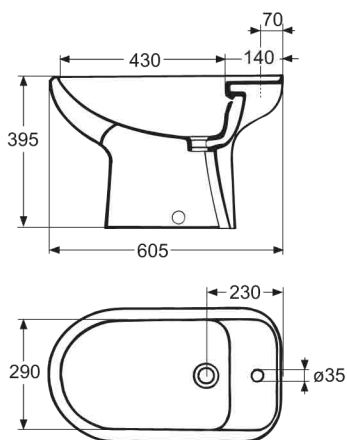

Код IDO	Вес (кг)
52017	19,0
94201	1,0

Цвет изделия: белый.

Вместе с бидэ поставляется комплект крепежа "Керафикс", № 66036.

Бидэ

52017 605 x 360 x 395

Кольцо-сиденье

94201

Для подключения к канализации применяется сифон для умывальника.

Кольцо-сиденье № 94201 заказывается отдельно.

Допуск на габаритные размеры изделий из фарфора ± 2 %.

Вним.! Рекомендуется крепить к полу при помощи комплекта "Керафикс". Крепление на цементе - под собственную ответственность. Быстротвердеющий цемент может расколоть ножку бидэ.