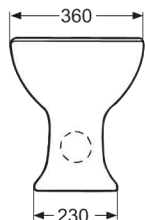

Код IDO	Вес (кг)
52017	19,0
94201	1,0

Цвет изделия: белый.

Вместе с бидэ поставляется комплект крепежа "Керафикс", № 66036.

Бидэ

52017 605 x 360 x 395

Кольцо-сиденье

94201

Для подключения к канализации применяется сифон для умывальника.

Кольцо-сиденье № 94201 заказывается отдельно.

Допуск на габаритные размеры изделий из фарфора ± 2 %.

Вним.! Рекомендуется крепить к полу при помощи комплекта "Керафикс". Крепление на цементе - под собственную ответственность. Быстротвердеющий цемент может расколоть ножку бидэ.