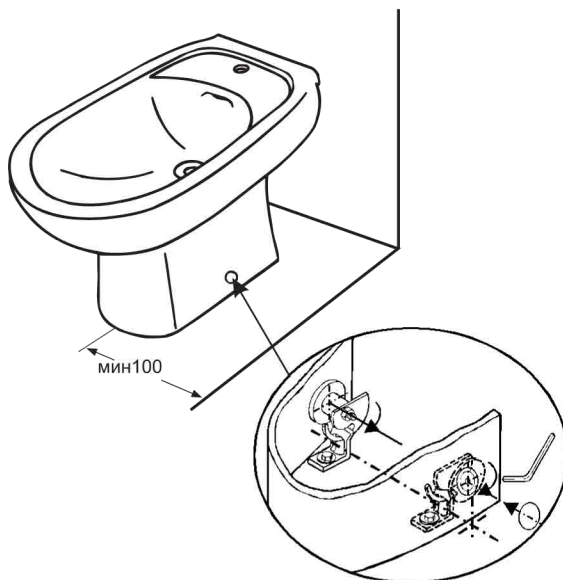

Код IDO	Вес (кг)
52017	19,0
94201	1,0

Цвет изделия: белый.

Вместе с бидэ поставляется комплект крепежа "Керафикс", № 66036.

Бидэ

52017 605 x 360 x 395

Кольцо-сиденье

94201

Для подключения к канализации применяется сифон для умывальника.

Кольцо-сиденье № 94201 заказывается отдельно.

Допуск на габаритные размеры изделий из фарфора ± 2 %.

Вним.! Рекомендуется крепить к полу при помощи комплекта "Керафикс". Крепление на цементе - под собственную ответственность. Быстротвердеющий цемент может расколоть ножку бидэ.