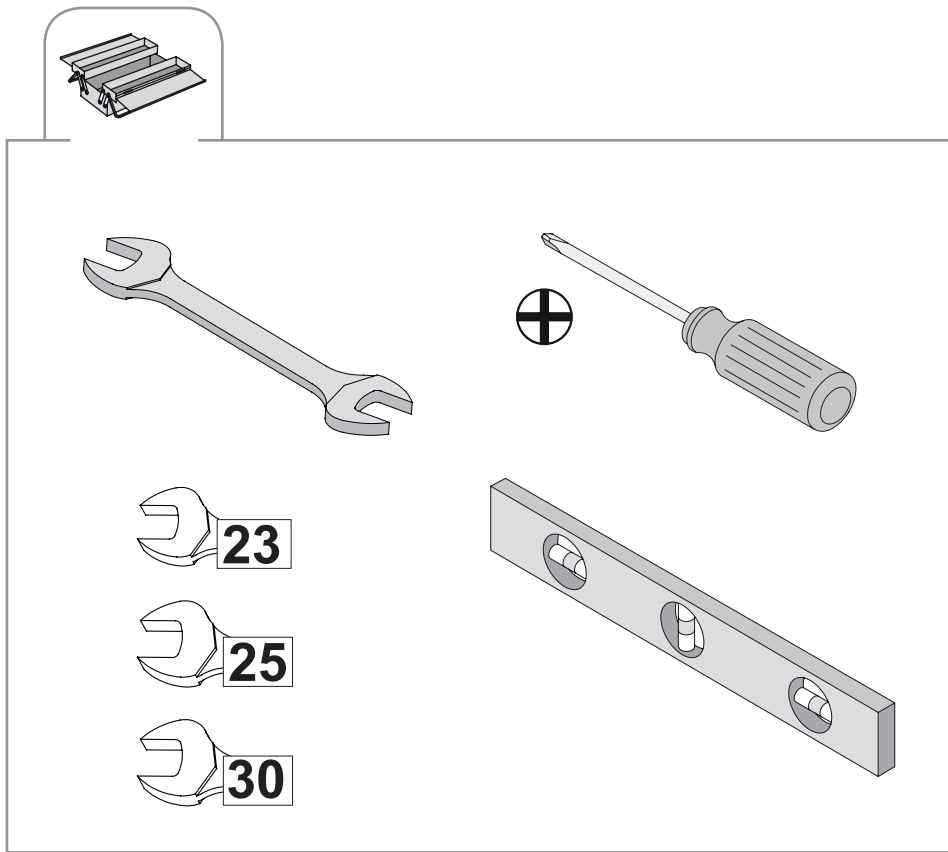

E11717-**

P	Bar
0.5 < 3 < 6	

T	°C
55 < 60 < 65