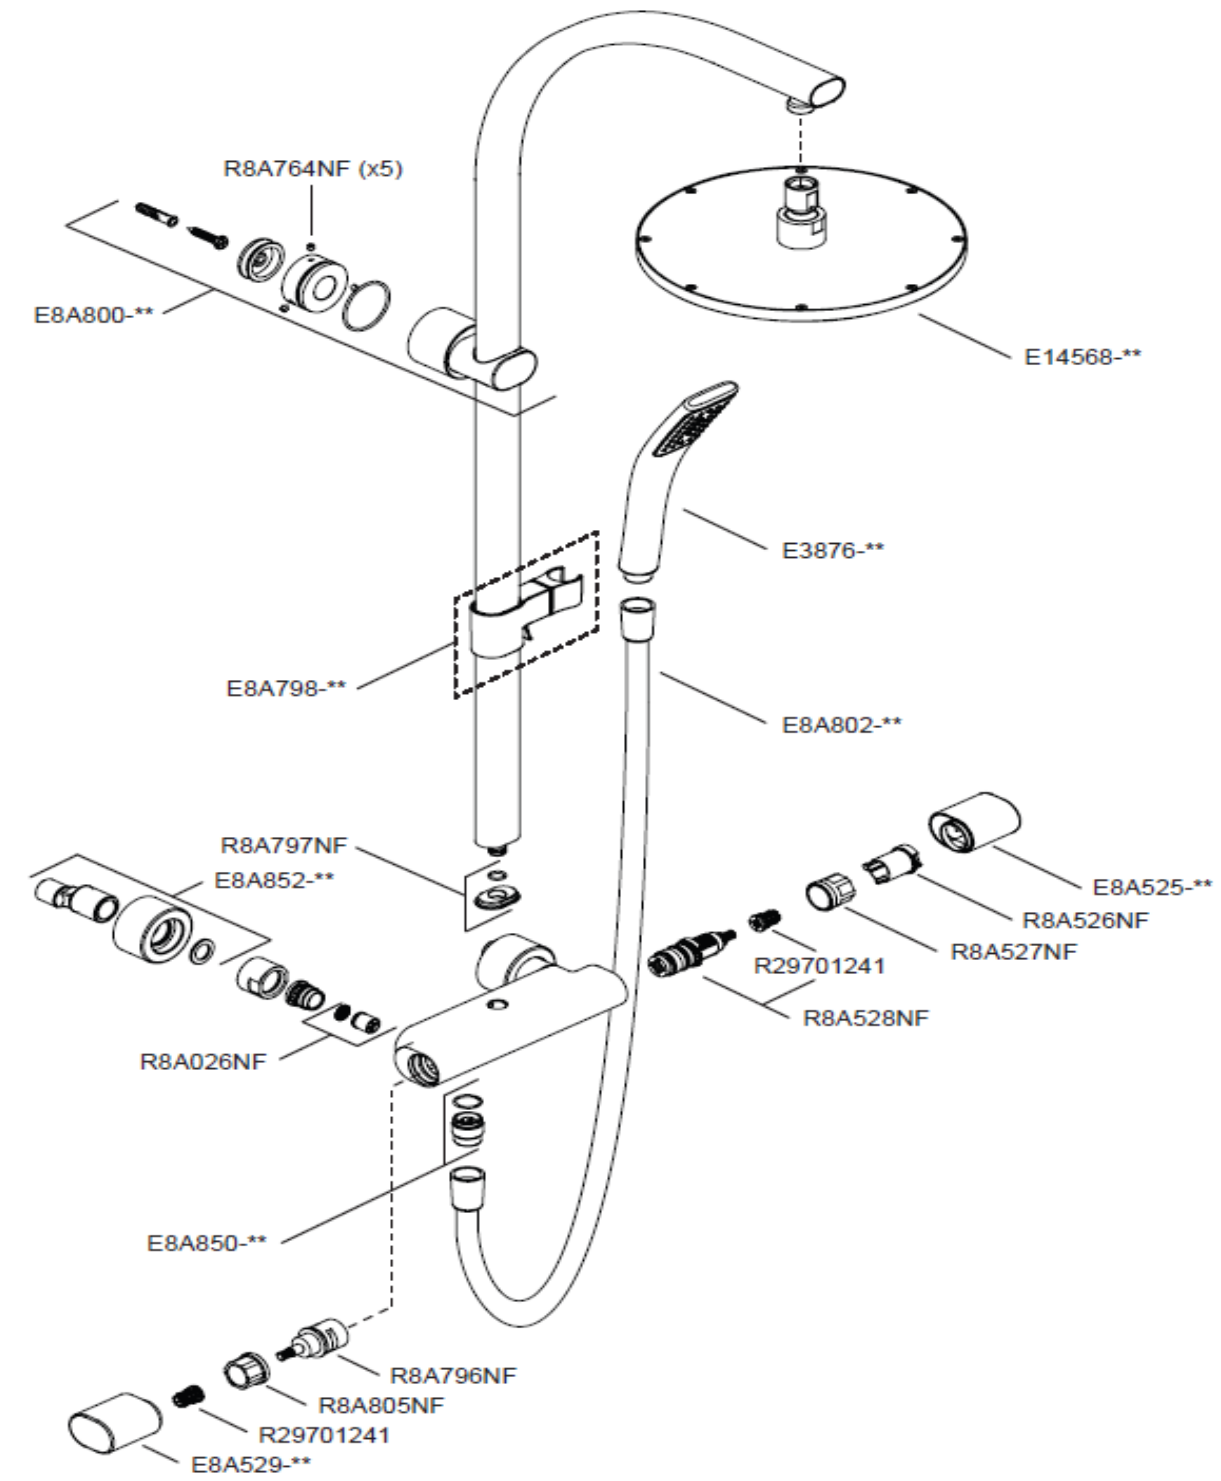

## OBLO - E11717

Références	PP HT 2016
E14568-CP	332,5
E3876-CP	30
E8A525-CP	23
E8A529-CP	23
E8A798-CP	50
E8A800-CP	70
E8A802-CP	23
E8A850-CP	6,5
E8A852-CP	20
R29701241	14
R8A026NF	17
R8A527NF	10
R8A528NF	100
R8A764NF	TBC
R8A796NF	23
R8A797NF	4,5
R8A805NF	7,5
R8A526NF	8,5

*Jacob Delafon*

**OBLO**

E11717-\*\*

	
<b>P</b>	Bar
0.5 <  3 < 6	

	
<b>T</b>	°C
55 <  60 < 65	

1

①

②

③

2

3

4

5

6

7

1

2

3

4

5

6

7

8