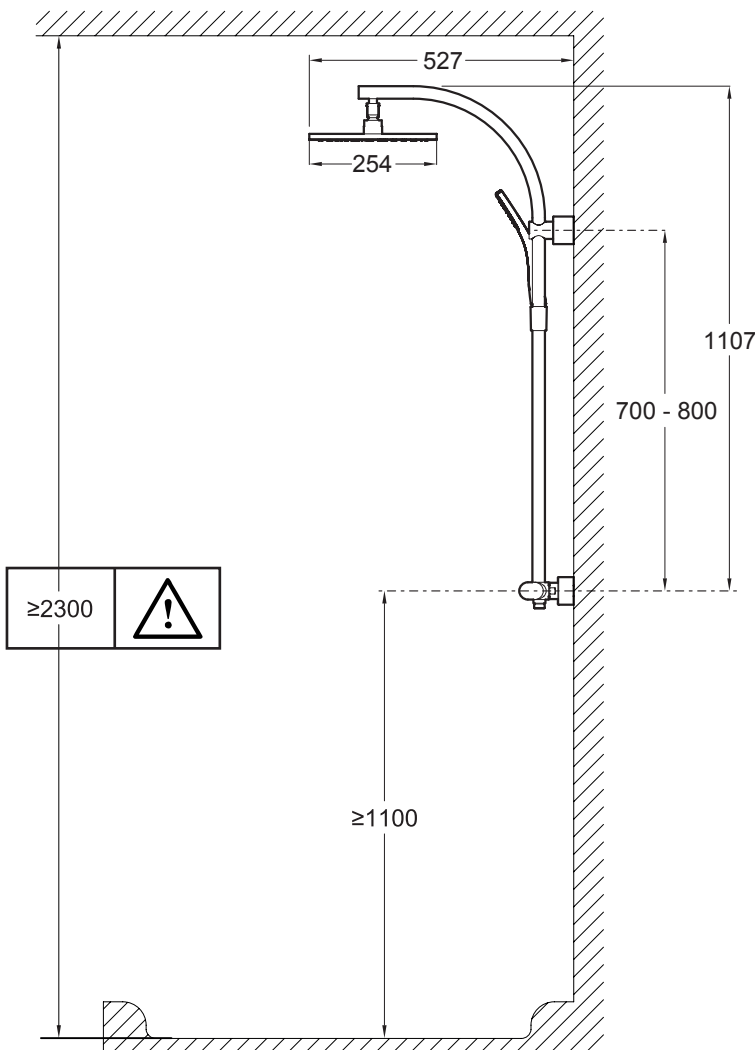

## OBLO - E11717

Références	PP HT 2016
E14568-CP	332,5
E3876-CP	30
E8A525-CP	23
E8A529-CP	23
E8A798-CP	50
E8A800-CP	70
E8A802-CP	23
E8A850-CP	6,5
E8A852-CP	20
R29701241	14
R8A026NF	17
R8A527NF	10
R8A528NF	100
R8A764NF	TBC
R8A796NF	23
R8A797NF	4,5
R8A805NF	7,5
R8A526NF	8,5

*Jacob Delafon*

**OBLO**

E11717-\*\*

	
<b>P</b>	Bar
0.5 <  3 < 6	

	
<b>T</b>	°C
55 <  60 < 65	

1

①

②