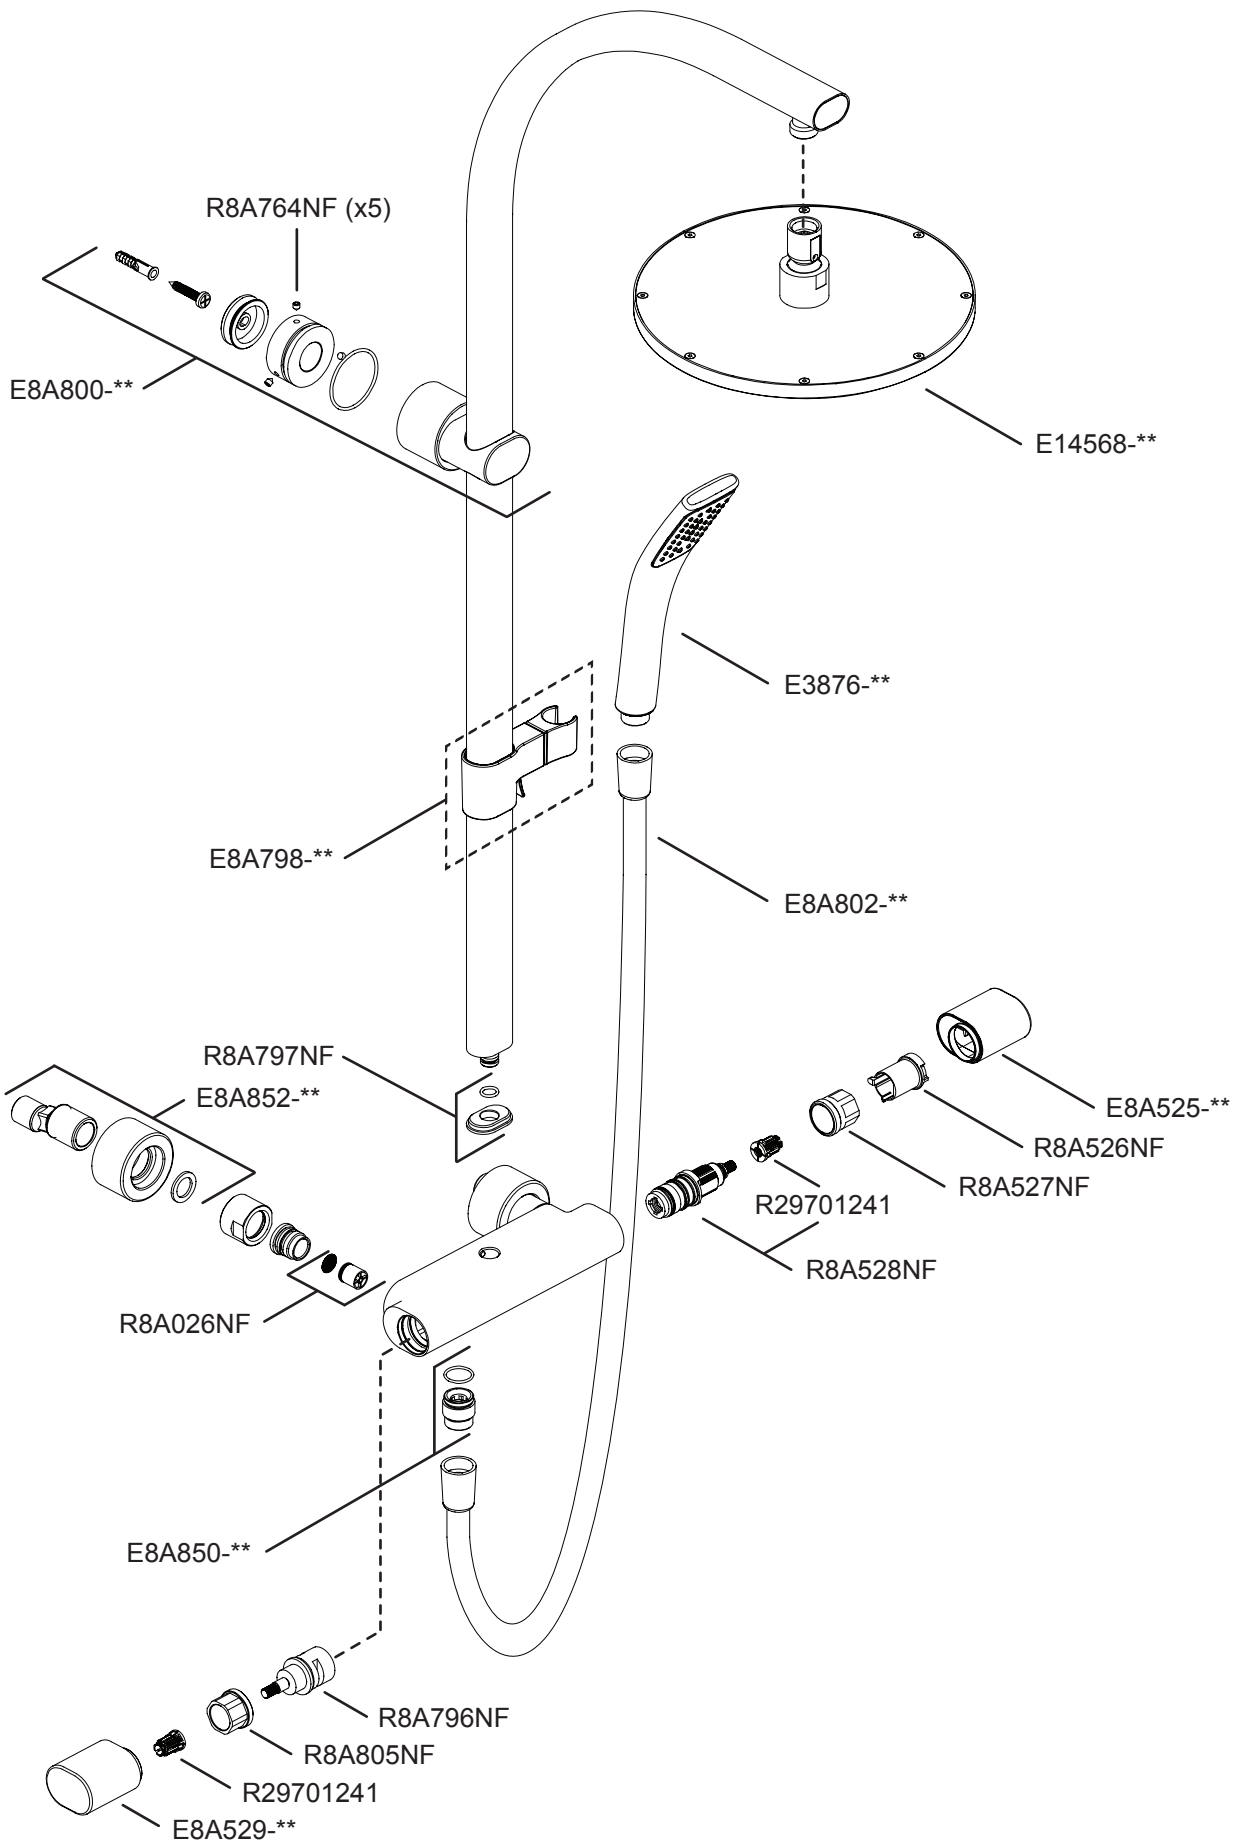

## OBLO - E11717

Références	PP HT 2016
E14568-CP	332,5
E3876-CP	30
E8A525-CP	23
E8A529-CP	23
E8A798-CP	50
E8A800-CP	70
E8A802-CP	23
E8A850-CP	6,5
E8A852-CP	20
R29701241	14
R8A026NF	17
R8A527NF	10
R8A528NF	100
R8A764NF	TBC
R8A796NF	23
R8A797NF	4,5
R8A805NF	7,5
R8A526NF	8,5

*Jacob Delafon*

**OBLO**

E11717-\*\*

	
<b>P</b>	Bar
0.5 <  3 < 6	

	
<b>T</b>	°C
55 <  60 < 65	

1

①

②

③

2

3

4

5

6

7

1

2

3

4

5

6

7

8