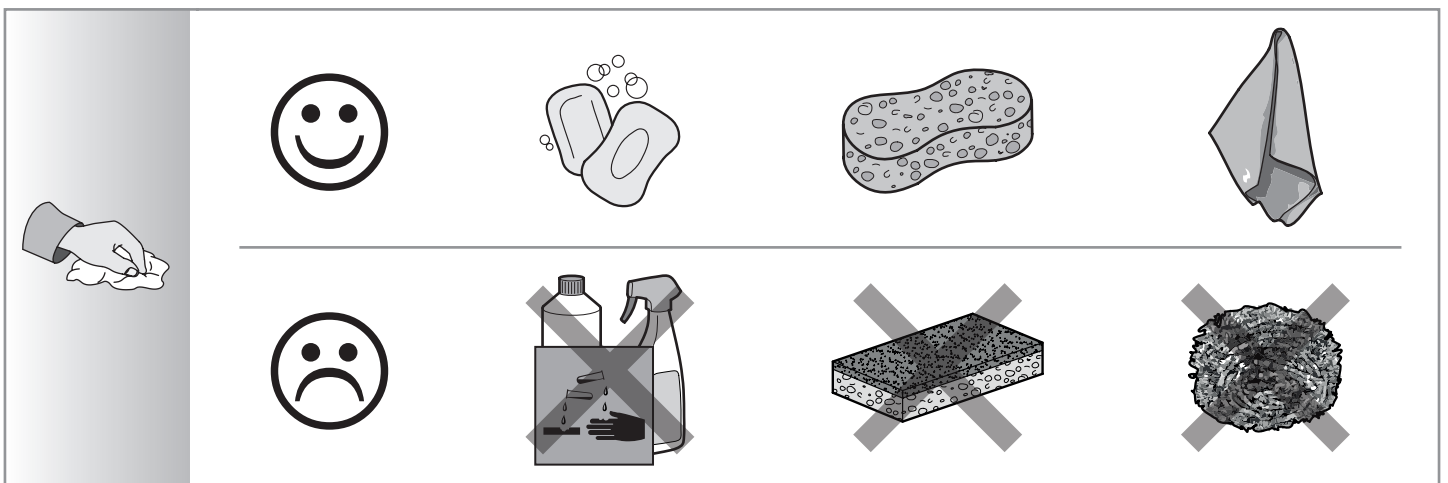

P	Bar	1 < 3 < 6
	T	°C	55 < 60 < 65