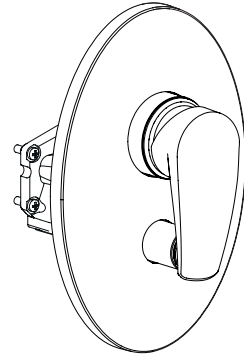

Jacob Delafon

MODULO