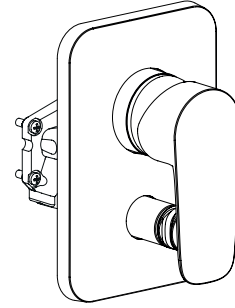

Jacob Delafon

MODULO