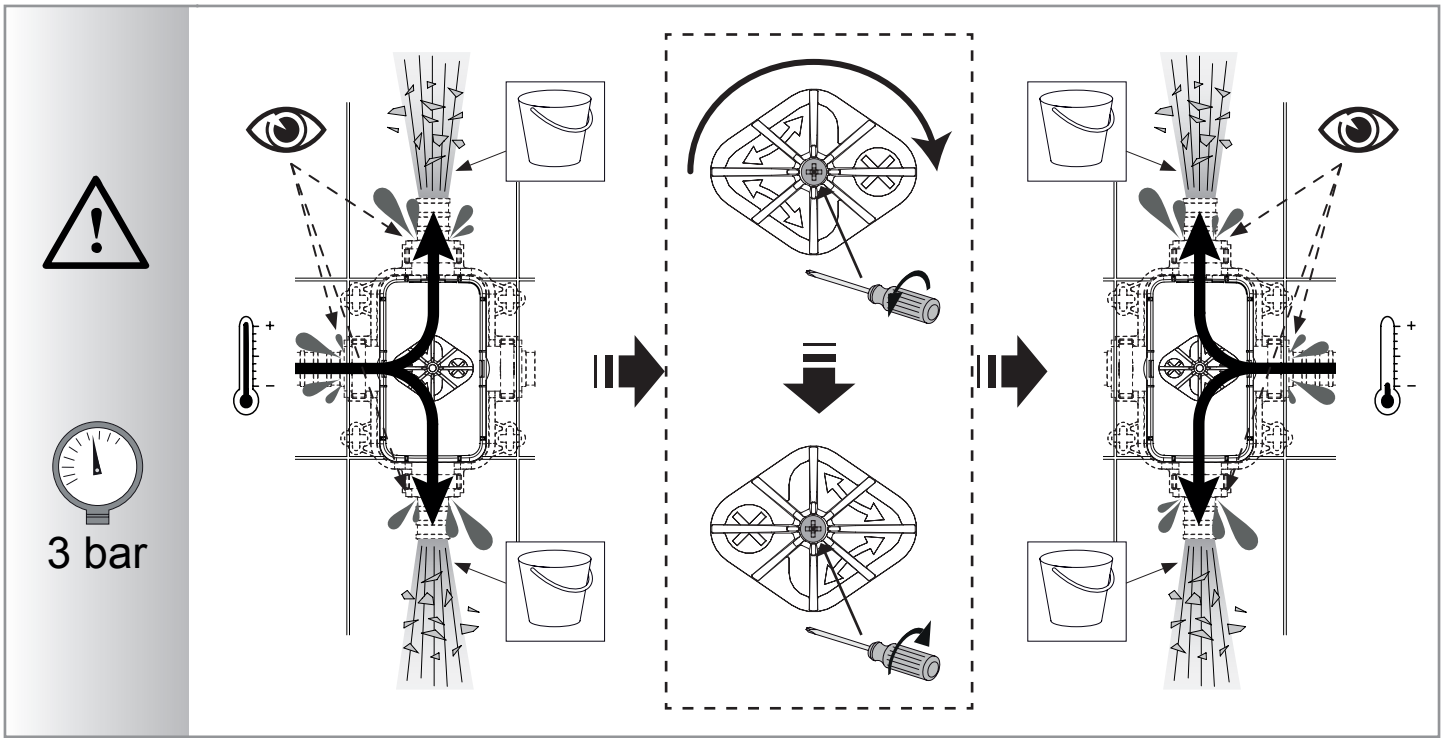

E98717-**

E98718-**

E98719-**

E98720-**