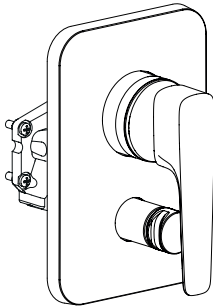

Jacob Delafon

MODULO