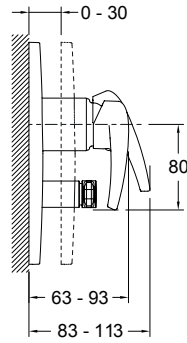

Спецификация продукта: Встраиваемый смеситель с переключателем на 2 выхода, лицевая панель Panache. E98716. Коллекция: PANACHE. Размеры (см): $x \times x$ см. Вес: 2,6 кг. Автоматический переключатель с функцией блокировки.

Jacob Delafon

MODULO

8249D-NF

	P	Bar	1 < 3 < 6
	T	°C	55 < 60 < 65

E98724-**

E98723-**

E98633-**

E98715-**