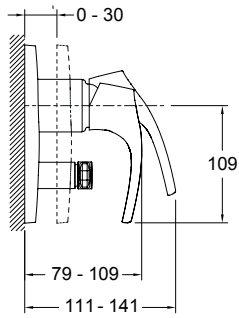

Спецификация продукта: Встраиваемый смеситель с переключателем на 2 выхода, лицевая панель Panache. E98716. Коллекция: PANACHE. Размеры (см): $x \times x$ см. Вес: 2,6 кг. Автоматический переключатель с функцией блокировки.

Jacob Delafon

MODULO

8249D-NF

	P	Bar	1 < 3 < 6
	T	°C	55 < 60 < 65

E98724-**

E98723-**

E98633-**

E98715-**