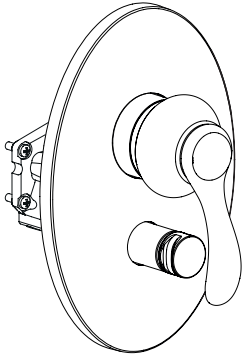

Jacob Delafon

MODULO