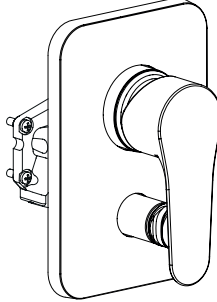

Jacob Delafon

MODULO