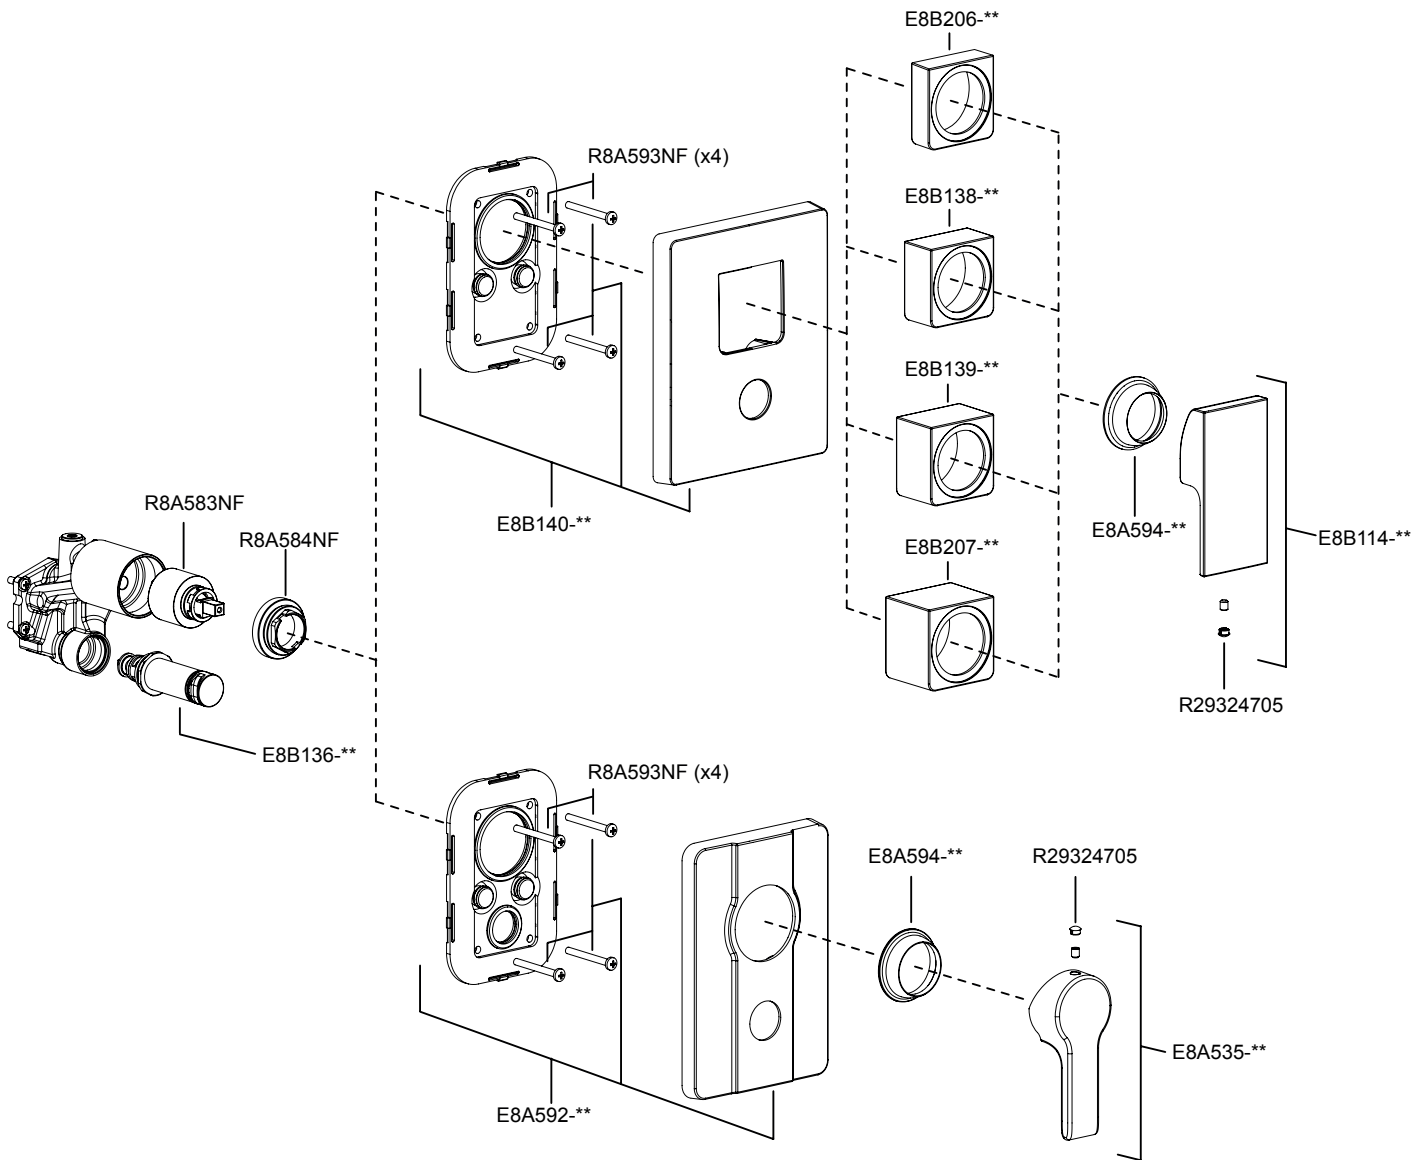

Jacob Delafon

FR

Kohler France

Immeuble Le Cap - 3, rue de Brennus
93631 La Plaine Saint Denis Cedex
☎ +33 (0) 1 49 17 37 37
www.jacobdelafon.fr
S.A.V. : ☎ +33 (0) 3 26 49 57 29

RU

Колер Рус

115184 Москва
Новокузнецкая ул., 7/11, стр. 1, оф. 308, Россия
☎ +7 495 783 5223
www.jacobdelafon.ru

ES

Jacob Delafon España S.A.

Ctra. de Logroño, km. 17
50629 Sobradiel - Zaragoza
☎ +34 9 02 46 46 86
www.jacobdelafon.es
S.A.C. : ☎ 902 11 38 36

MA

Jacob Delafon Maroc

207, bd d'Anfa et angle rue Amina Bent Ouahab
CASABLANCA
☎ +212 2 295 9740
www.jacobdelafon.fr