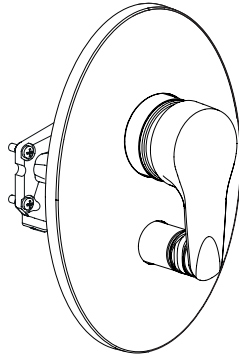

Jacob Delafon

MODULO