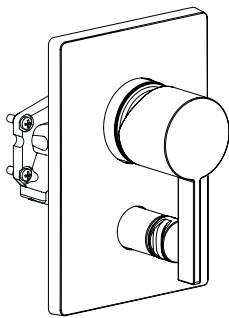

Jacob Delafon

MODULO