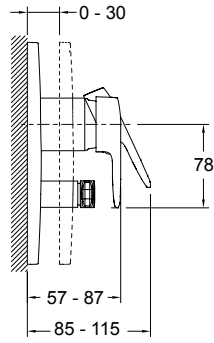

Спецификация продукта: Встраиваемый смеситель с переключателем на 2 выхода, лицевая панель Panache. E98716. Коллекция: PANACHE. Размеры (см): $x \times x$ см. Вес: 2,6 кг. Автоматический переключатель с функцией блокировки.

Jacob Delafon

MODULO

8249D-NF

	P	Bar	1 < 3 < 6
	T	°C	55 < 60 < 65

E98724-**

E98723-**

E98633-**

E98715-**