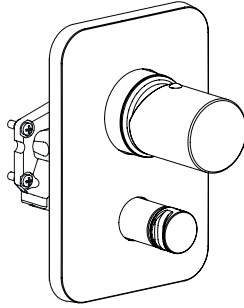

Jacob Delafon

MODULO