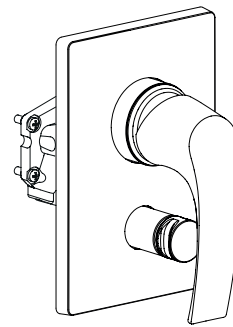

Jacob Delafon

MODULO