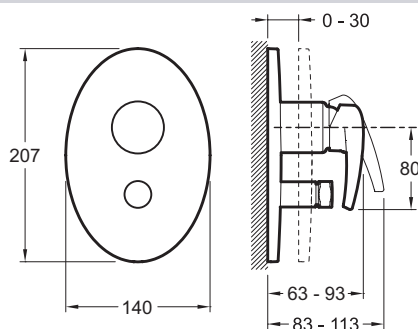

Технические характеристики

- Размеры (см): $x \times x$ см
- Автоматический переключатель с функцией блокировки

- Вес: 2,6 кг

Продукты для комплектации

- 98699D: Универсальная система скрытого монтажа

Общая информация

Спецификация продукта: Встраиваемый смеситель с переключателем на 2 выхода, лицевая панель Panache. E98716. Коллекция: PANACHE. Размеры (см): $x \times x$ см. Вес: 2,6 кг. Автоматический переключатель с функцией блокировки.