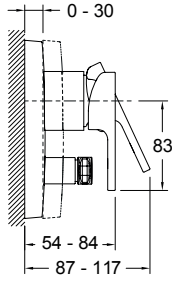

Спецификация продукта: Встраиваемый смеситель с переключателем на 2 выхода, лицевая панель Panache. E98716. Коллекция: PANACHE. Размеры (см): $x \times x$ см. Вес: 2,6 кг. Автоматический переключатель с функцией блокировки.

Jacob Delafon

MODULO

8249D-NF

	P	Bar	1 < 3 < 6
	T	°C	55 < 60 < 65

E98724-**

E98723-**

E98633-**

E98715-**