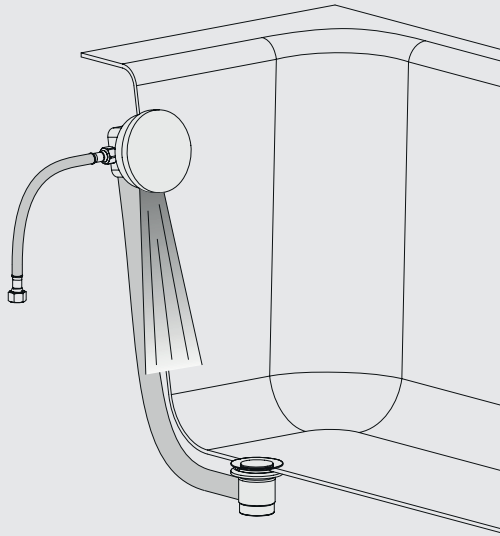

8249D-NF

	P	Bar	1 < 3 < 6
	T	°C	55 < 60 < 65