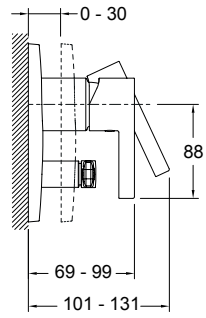

Спецификация продукта: Встраиваемый смеситель с переключателем на 2 выхода, лицевая панель Panache. E98716. Коллекция: PANACHE. Размеры (см): $x \times x$ см. Вес: 2,6 кг. Автоматический переключатель с функцией блокировки.

Jacob Delafon

MODULO

8249D-NF

	P	Bar	1 < 3 < 6
	T	°C	55 < 60 < 65

E98724-**

E98723-**

E98633-**

E98715-**