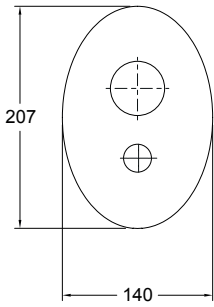

Jacob Delafon

MODULO

8249D-NF

	P	Bar	1 < 3 < 6
	T	°C	55 < 60 < 65

E98724-**

E98723-**

E98633-**

E98715-**