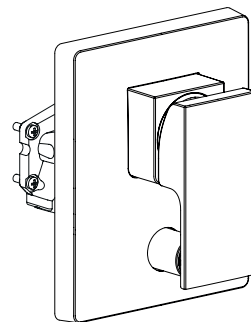

Jacob Delafon

MODULO