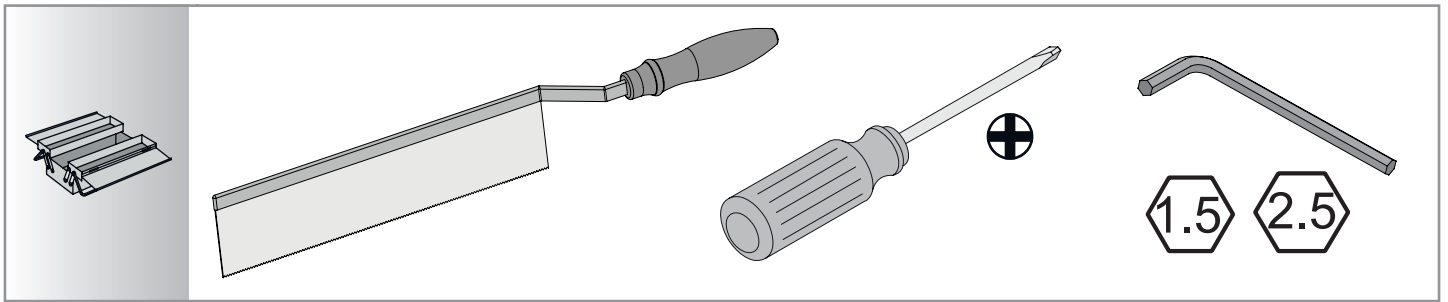

8249D-NF

	P	Bar	1 < 3 < 6
	T	°C	55 < 60 < 65