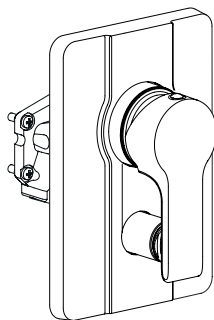

Jacob Delafon

MODULO