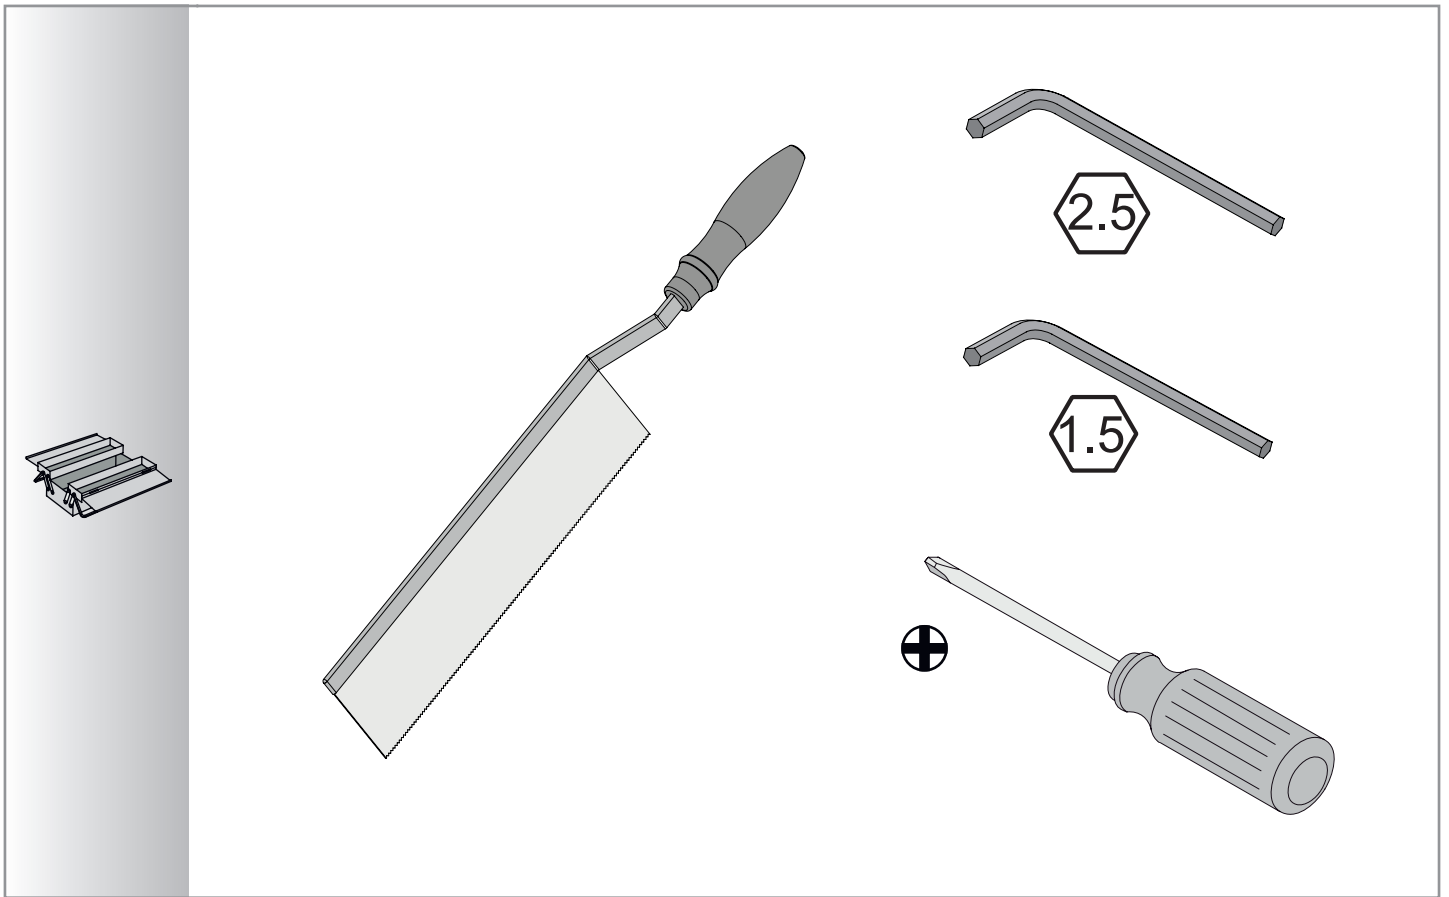

P	Bar	$1 < 3 < 6$
	T	°C	$55 < 60 < 65$