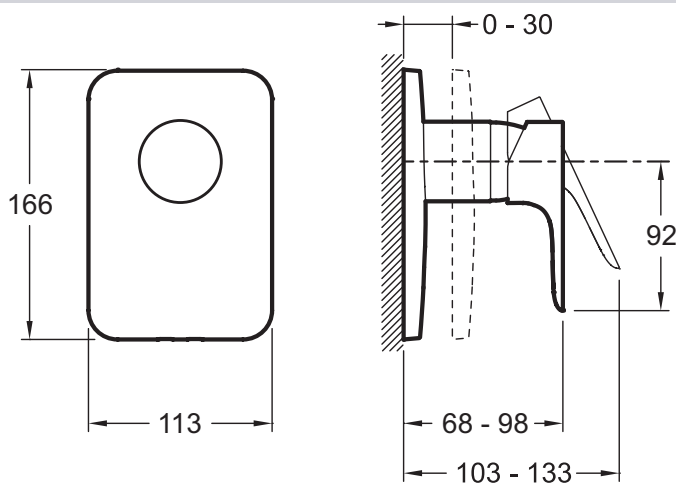

**Технические характеристики**

- Размеры (см): х х см
- Комплектующие: встраиваемый смеситель, заглушки и ручка
- Вес: 2 кг
- Подключение: Подключение к выпускному отверстию (например: верхний душ, ручной душ)

**Продукты для комплектации**

- 98699D: Универсальная система скрытого монтажа

**Технический чертёж**

Спецификация продукта: Встраиваемый смеситель на 1 выход, лицевая панель Aleo. E98705. Коллекция: ALEO. Размеры (см): х х см. Вес: 2 кг. Комплектующие: встраиваемый смеситель, заглушки и ручка. Подключение: Подключение к выпускному отверстию (например: верхний душ, ручной душ).