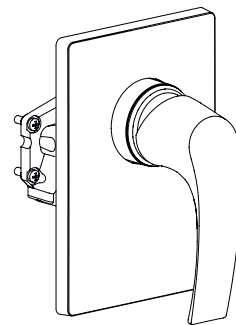

Jacob Delafon

MODULO