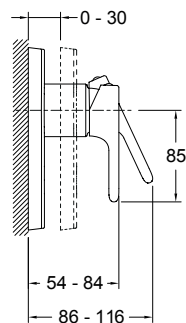

**Технические характеристики**

- Размеры (см): х х см
- Комплектующие: встраиваемый смеситель, заглушки и ручка
- Вес: 2 кг
- Подключение: Подключение к выпускному отверстию (например: верхний душ, ручной душ)

E98702-\*\*

E98705-\*\*

E98706-\*\*

E98707-\*\*

E98708-\*\*

5

6

1