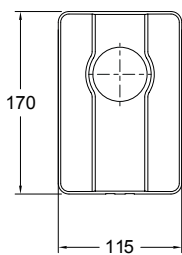

**Технические характеристики**

- Размеры (см): х х см
- Комплектующие: встраиваемый смеситель, заглушки и ручка
- Вес: 2 кг
- Подключение: Подключение к выпускному отверстию (например: верхний душ, ручной душ)

E98702-\*\*

E98705-\*\*

E98706-\*\*

E98707-\*\*

E98708-\*\*

5

6

1