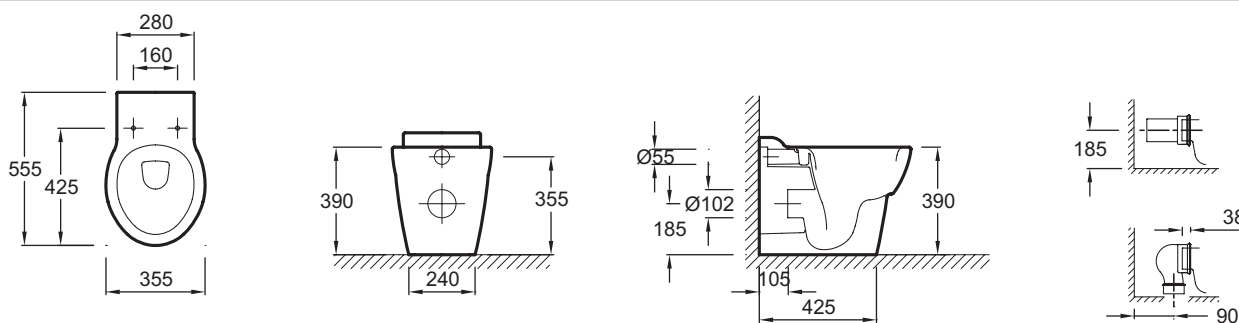

Dessin technique

Description : Cuvette indépendante sortie vario carénée. E1584. Collection : OVE. Dimensions : 55,5 x 35,5 cm. Poids : 30 kg. Matériau : Céramique. Type d'installation : Au sol. Volume d'eau : Standard 3/6 L. Hauteur : Standard. Type de bride : Ouverte (traditionnelle). LIVRÉ AVEC : Abattant thermodur à descente progressive E70005, charnières métal. Fonctionnement double chasse 3/6 L.