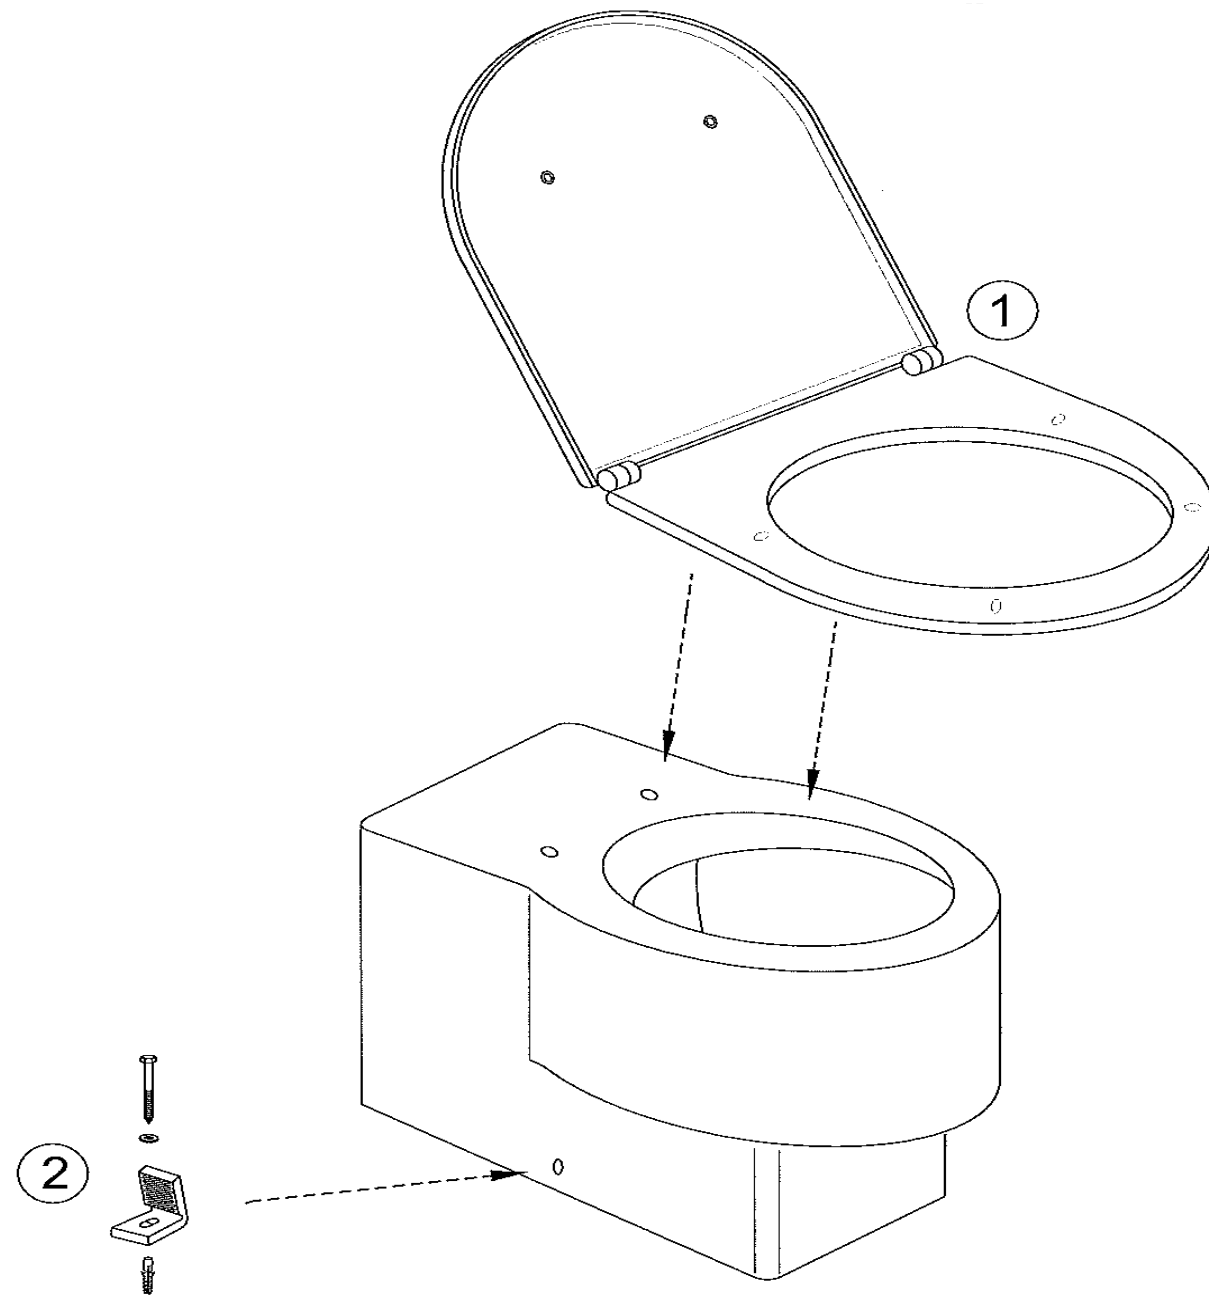

OVE E1584

Désignations	Références	PPHT *
1 Abattant à descente progressive	E70005-00	129,17 €
2 Kit de fixations au sol	E3078-CP	19,00 €

* PPHT : Prix Public indicatif HT 2016

Les pièces détachées sont à commander auprès de votre distributeur

Notre société ne pratique pas la vente en direct au public. Il appartient aux revendeurs de nos produits de déterminer librement leurs prix dans le respect de la réglementation en vigueur.

KOHLER France 330 339 144 RSC Bobigny- SAS au capital de 45 000 000 euros – Locataire-gérant de la société SANIJURA
Ce document n'est pas contractuel.