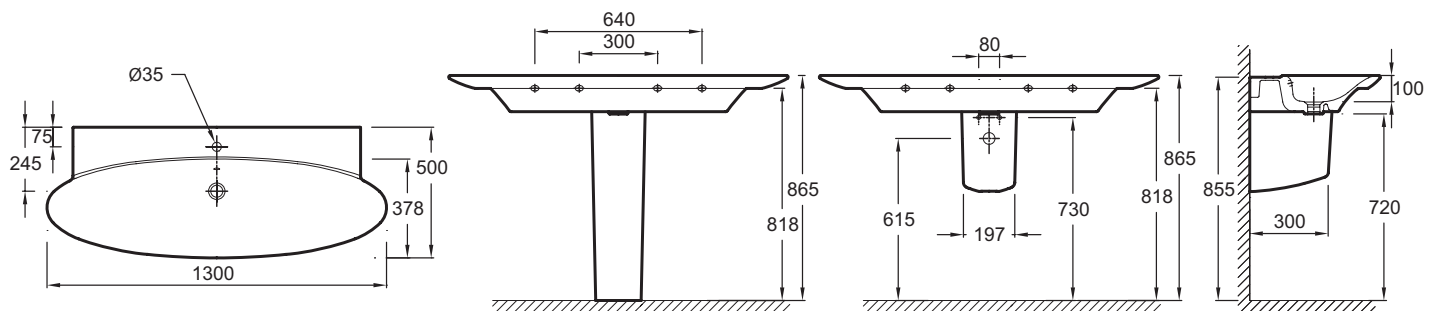

- **NETTOYAGE SIMPLIFIÉ :** Les formes douces et arrondies facilitent le nettoyage

Caractéristiques techniques

- **Dimensions :** 130 x 50 cm
- **Matériau :** Céramique
- **Percement robinetterie :** Percé 1 trou de robinetterie
- **LIVRÉ AVEC :** Bonde céramique

- **Poids :** 28,8 kg
- **Type d'installation :** Autoportant ou peut être monté sur un meuble spécifique
- **ROBINETTERIE CONSEILLÉE :** A associer avec la robinetterie Purist au design cylindrique audacieux

Produits requis

- EB1101 : Meuble sous plan-vasque
- EB1105 : Meuble sous plan-vasque

Produits liés

- 19024W : Colonne
- 19028W : Cache-siphon
- E78291 : Siphon "design", modèle long
- E78297 : Siphon "design", modèle court
- EB1110 : Miroir 110 cm

Dessin technique

Description : Plan-vasque, percé 1 trou. E4435. Collection : PRESQU'ÎLE. Dimensions : 130 x 50 cm. Poids : 28,8 kg. Matériau : Céramique. Type d'installation : Autoportant ou peut être monté sur un meuble spécifique. Percement robinetterie : Percé 1 trou de robinetterie. ROBINETTERIE CONSEILLÉE : A associer avec la robinetterie Purist au design cylindrique audacieux. LIVRÉ AVEC : Bonde céramique.