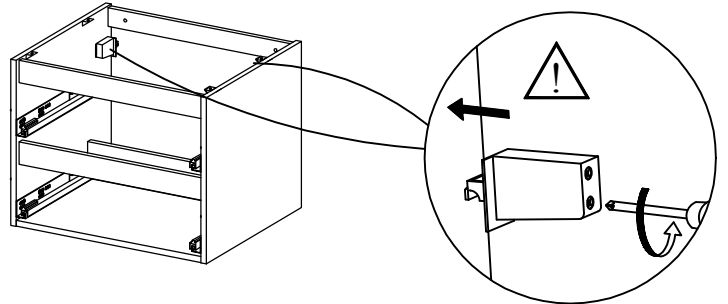

3015055 15/01/13 - 03 - 02/06/16

Précaution: couper le courant du circuit concerné ou de l'installation électrique lors du branchement

Cet appareil de classe II peut être installé dans les volumes 2 et 3 de la salle de bains (en aucun cas, il ne peut être installé au dessus de la baignoire ou dans le volume du bac à douche). Si l'appareil est équipé d'un socle 2P+T, celui ci doit impérativement se trouver dans le volume 3 (à plus de 0.60 m de la baignoire ou de la douche).

1

2

3

4

5

6

7

CODES	X (cm)	Y (cm)
EB504 - EB511 - EB514 - EB1700 7276K - 7278K - 7279K - 8348K	57	28,5
EB1701 - EB1702 - EB1703 8344K - 8345K - 8349K	79	39,5
EB1704 - EB1705 8346K - 8347K	99	49,5