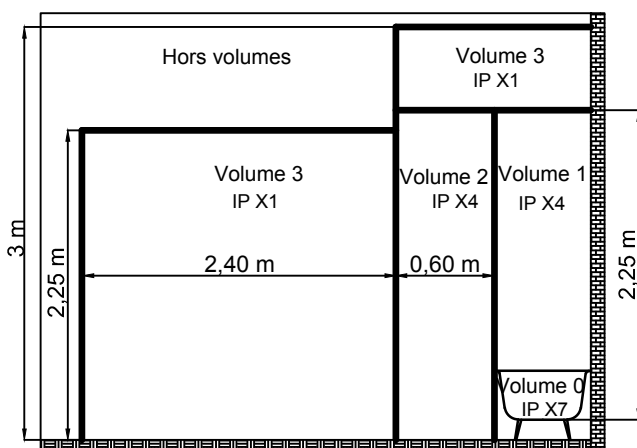

3015055 15/01/13 - 03 - 02/06/16

Précaution: couper le courant du circuit concerné ou de l'installation électrique lors du branchement

Cet appareil de classe II peut être installé dans les volumes 2 et 3 de la salle de bains (en aucun cas, il ne peut être installé au dessus de la baignoire ou dans le volume du bac à douche). Si l'appareil est équipé d'un socle 2P+T, celui ci doit impérativement se trouver dans le volume 3 (à plus de 0.60 m de la baignoire ou de la douche).

1

2

3

4

5

6

7

CODES	X (cm)	Y (cm)
EB504 - EB511 - EB514 - EB1700 7276K - 7278K - 7279K - 8348K	57	28,5
EB1701 - EB1702 - EB1703 8344K - 8345K - 8349K	79	39,5
EB1704 - EB1705 8346K - 8347K	99	49,5