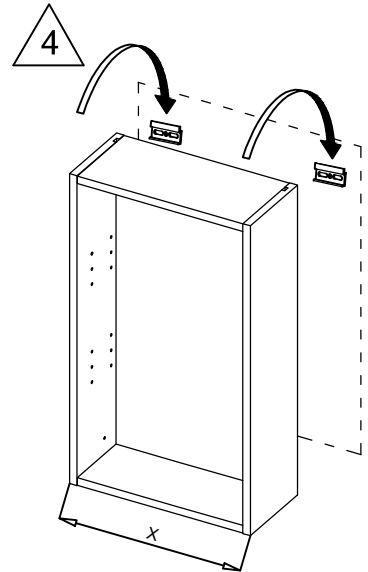

3015055 15/01/13 - 03 - 02/06/16

Précaution: couper le courant du circuit concerné ou de l'installation électrique lors du branchement

Cet appareil de classe II peut être installé dans les volumes 2 et 3 de la salle de bains (en aucun cas, il ne peut être installé au dessus de la baignoire ou dans le volume du bac à douche). Si l'appareil est équipé d'un socle 2P+T, celui ci doit impérativement se trouver dans le volume 3 (à plus de 0.60 m de la baignoire ou de la douche).

1

2

3

4

5

6

7

CODES	X (cm)	Y (cm)
EB504 - EB511 - EB514 - EB1700 7276K - 7278K - 7279K - 8348K	57	28,5
EB1701 - EB1702 - EB1703 8344K - 8345K - 8349K	79	39,5
EB1704 - EB1705 8346K - 8347K	99	49,5