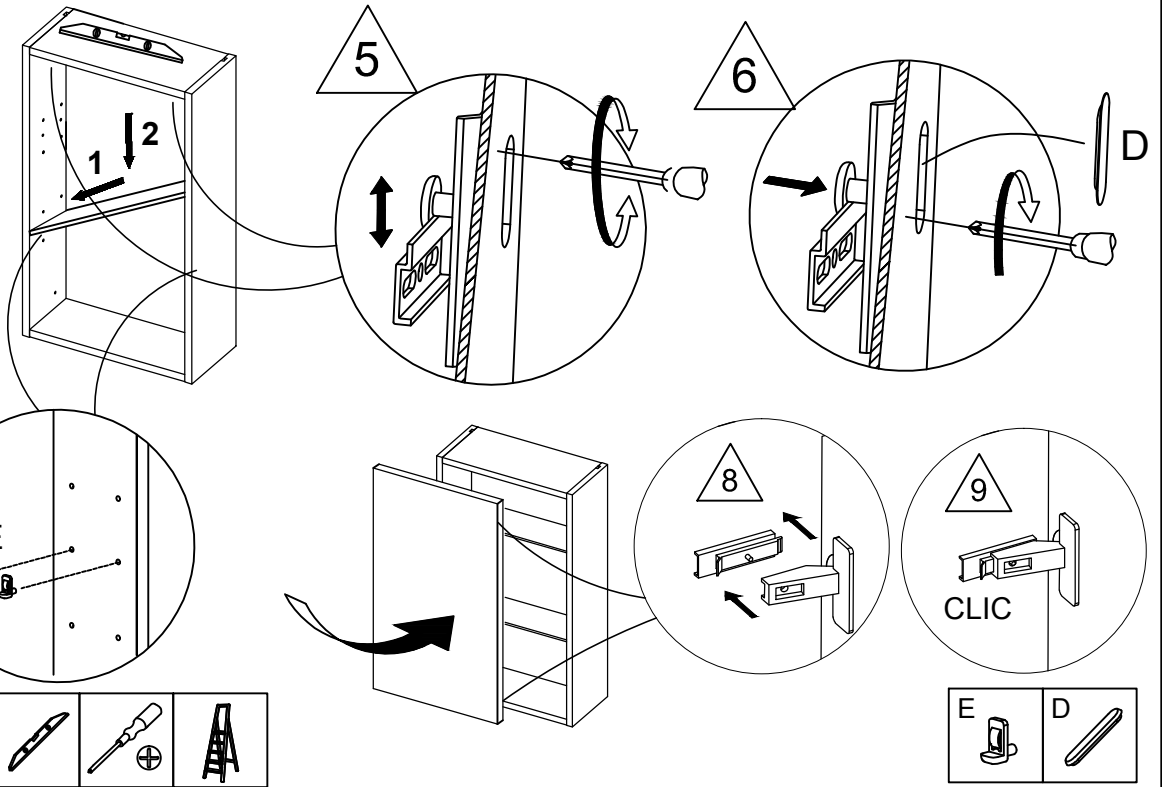

3015055 15/01/13 - 03 - 02/06/16

Précaution: couper le courant du circuit concerné ou de l'installation électrique lors du branchement

Cet appareil de classe II peut être installé dans les volumes 2 et 3 de la salle de bains (en aucun cas, il ne peut être installé au dessus de la baignoire ou dans le volume du bac à douche). Si l'appareil est équipé d'un socle 2P+T, celui ci doit impérativement se trouver dans le volume 3 (à plus de 0.60 m de la baignoire ou de la douche).

1

2

3

4

5

6

7

CODES	X (cm)	Y (cm)
EB504 - EB511 - EB514 - EB1700 7276K - 7278K - 7279K - 8348K	57	28,5
EB1701 - EB1702 - EB1703 8344K - 8345K - 8349K	79	39,5
EB1704 - EB1705 8346K - 8347K	99	49,5