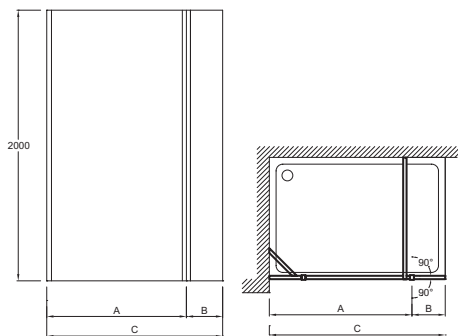

Bénéfices installateurs

- AJUSTEMENT : Compensation murale de 20 mm.
- INSTALLATION FACILE : Montage réversible.
- BARRES DE RENFORT : 3 barres de renfort pour s'adapter à toutes les configurations.

Caractéristiques techniques

- Dimensions : 195 x 100 cm
- Largeur min/max en cm : 137 - 139
- Barre de renfort : obligatoire, horizontale, verticale ou diagonale
- Épaisseur de verre en mm : 8
- DESCRIPTION : la référence comprend la paroi fixe et son retour pivotant (livrée en 2 colis).
- OBLIGATOIRE : A installer obligatoirement avec une barre de renfort.
- Type d'installation : Walk-in
- Retour : pivotant, verre transparent, 40 cm, épaisseur 6mm
- Montage : réversible
- Hauteur des parois en cm : 195
- SÉCURITÉ : Verre transparent de sécurité 8 mm.

Description : Paroi fixe avec retour pivotant verre transparent. C22WP100. Collection : CONTRA. Dimensions : 195 x 100 cm. Type d'installation : Walk-in. Largeur min/max en cm : 137 - 139. Retour : pivotant, verre transparent, 40 cm, épaisseur 6mm. Barre de renfort : obligatoire, horizontale, verticale ou diagonale. Montage : réversible. Épaisseur de verre en mm : 8. Hauteur des parois en cm : 195. DESCRIPTION : la référence comprend la paroi fixe et son retour pivotant (livrée en 2 colis).. SÉCURITÉ : Verre transparent de sécurité 8 mm.. OBLIGATOIRE : A installer obligatoirement avec une barre de renfort..