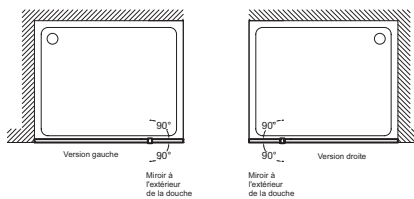

Description : Paroi fixe avec retour pivotant verre transparent. C22WP100. Collection : CONTRA. Dimensions : 195 x 100 cm. Type d'installation : Walk-in. Largeur min/max en cm : 137 - 139. Retour : pivotant, verre transparent, 40 cm, épaisseur 6mm. Barre de renfort : obligatoire, horizontale, verticale ou diagonale. Montage : réversible. Épaisseur de verre en mm : 8. Hauteur des parois en cm : 195. DESCRIPTION : la référence comprend la paroi fixe et son retour pivotant (livrée en 2 colis).. SÉCURITÉ : Verre transparent de sécurité 8 mm.. OBLIGATOIRE : A installer obligatoirement avec une barre de renfort..

*En raison des variations possibles dans le réglage de votre ordinateur et de votre imprimante, de facteurs techniques et des caractéristiques particulières de certaines de nos finitions, les couleurs ne sont pas représentatives de la réalité mais sont seulement une indication.