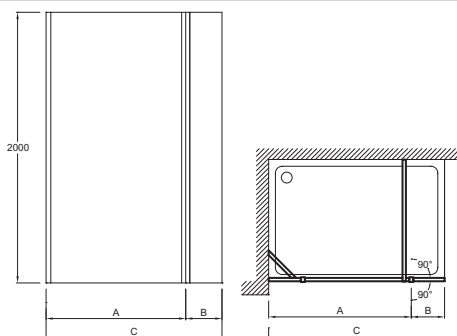

- Compensation murale de 18 mm.

Caractéristiques techniques

- Dimensions : 200 x 100 cm
- Largeur min/max en cm : 137 - 139
- Barre de renfort : obligatoire, horizontale, verticale ou diagonale
- Épaisseur de verre en mm : 8
- Verre transparent traité anticalcaire.

- Type d'installation : Walk-in
- Retour : pivotant, verre miroir, 40 cm, épaisseur 6 mm.
- Version : droite
- Hauteur des parois en cm : 200

Produits requis

- E22BT45 : Barre horizontale
- E22BW90 : Barre horizontale
- E22BWC : Barre verticale
- Barre horizontale fixée à 45°
- Barre horizontale fixée à 90°
- Barre verticale à fixer au plafond, longueur maxi 62 cm

Dessin technique

	C22WP90-GA C22WP90L-MZ C22WP90R-MZ	C22WP100-GA C22WP100L-MZ C22WP100R-MZ	C22WP120-GA C22WP120L-MZ C22WP120R-MZ	C22WP140-GA C22WP140L-MZ C22WP140R-MZ
Mm	1300	1400	1600	1800
A	900	1000	1200	1400
B	400	400	400	400
C mini/maxi	1270-1290	1370-1390	1570-1590	1770-1790

Description : Paroi fixe verre transparent avec retour pivotant verre miroir. C22WP100R. Collection : CONTRA. Dimensions : 200 x 100 cm. Type d'installation : Walk-in. Largeur min/max en cm : 137 - 139. Retour : pivotant, verre miroir, 40 cm, épaisseur 6 mm.. Barre de renfort : obligatoire, horizontale, verticale ou diagonale. Version : droite. Épaisseur de verre en mm : 8. Hauteur des parois en cm : 200. Verre transparent traité anticalcaire..