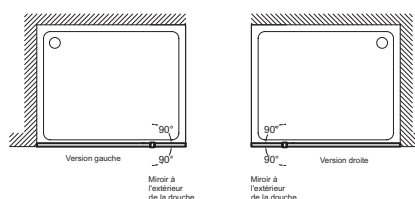

- Compensation murale de 18 mm.

Caractéristiques techniques

- Dimensions : 200 x 100 cm
- Largeur min/max en cm : 137 - 139
- Barre de renfort : obligatoire, horizontale, verticale ou diagonale
- Épaisseur de verre en mm : 8
- Verre transparent traité anticalcaire.

- Type d'installation : Walk-in
- Retour : pivotant, verre miroir, 40 cm, épaisseur 6 mm.
- Version : droite
- Hauteur des parois en cm : 200

Produits requis

- E22BT45 : Barre horizontale
- E22BW90 : Barre horizontale
- E22BWC : Barre verticale
- Barre horizontale fixée à 45°
- Barre horizontale fixée à 90°
- Barre verticale à fixer au plafond, longueur maxi 62 cm

Dessin technique

	C22WP90-GA C22WP90L-MZ C22WP90R-MZ	C22WP100-GA C22WP100L-MZ C22WP100R-MZ	C22WP120-GA C22WP120L-MZ C22WP120R-MZ	C22WP140-GA C22WP140L-MZ C22WP140R-MZ
Mm	1300	1400	1600	1800
A	900	1000	1200	1400
B	400	400	400	400
C mini/maxi	1270-1290	1370-1390	1570-1590	1770-1790

Description : Paroi fixe verre transparent avec retour pivotant verre miroir. C22WP100R. Collection : CONTRA. Dimensions : 200 x 100 cm. Type d'installation : Walk-in. Largeur min/max en cm : 137 - 139. Retour : pivotant, verre miroir, 40 cm, épaisseur 6 mm.. Barre de renfort : obligatoire, horizontale, verticale ou diagonale. Version : droite. Épaisseur de verre en mm : 8. Hauteur des parois en cm : 200. Verre transparent traité anticalcaire..