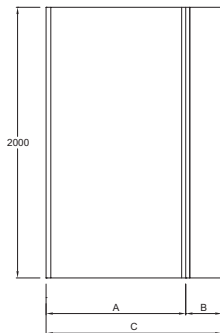

- Compensation murale de 18 mm.

Caractéristiques techniques

- Dimensions : 200 x 120 cm
- Largeur min/max en cm : 157 - 159
- Barre de renfort : obligatoire, horizontale, verticale ou diagonale.
- Épaisseur de verre en mm : 8
- Verre transparent traité anticalcaire.
- Type d'installation : Walk-in
- Retour : pivotant, verre miroir, 40 cm, épaisseur 6 mm
- Version : gauche
- Hauteur des parois en cm : 200

Produits requis

- E22BT45 : Barre horizontale
- E22BW90 : Barre horizontale
- E22BWC : Barre verticale
- Barre horizontale fixée à 45°
- Barre horizontale fixée à 90°
- Barre verticale à fixer au plafond, longueur maxi 62 cm

Dessin technique

	C22WP90-GA C22WP90L-MZ C22WP90R-MZ	C22WP100-GA C22WP100L-MZ C22WP100R-MZ	C22WP120-GA C22WP120L-MZ C22WP120R-MZ	C22WP140-GA C22WP140L-MZ C22WP140R-MZ
Mm	1300	1400	1600	1800
A	900	1000	1200	1400
B	400	400	400	400
C mini/maxi	1270-1290	1370-1390	1570-1590	1770-1790

Version gauche
Miroir à l'extérieur de la douche

Version droite
Miroir à l'intérieur de la douche

Description : Paroi fixe verre transparent avec retour pivotant verre miroir. C22WP120L. Collection : CONTRA. Dimensions : 200 x 120 cm. Type d'installation : Walk-in. Largeur min/max en cm : 157 - 159. Retour : pivotant, verre miroir, 40 cm, épaisseur 6 mm. Barre de renfort : obligatoire, horizontale, verticale ou diagonale..Version : gauche. Épaisseur de verre en mm : 8. Hauteur des parois en cm : 200. Verre transparent traité anticalcaire..