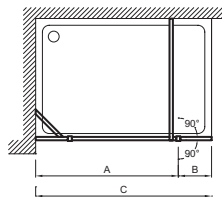

- Compensation murale de 18 mm.

Caractéristiques techniques

- Dimensions : 200 x 120 cm
- Largeur min/max en cm : 157 - 159
- Barre de renfort : obligatoire, horizontale, verticale ou diagonale.
- Épaisseur de verre en mm : 8
- Verre transparent traité anticalcaire.
- Type d'installation : Walk-in
- Retour : pivotant, verre miroir, 40 cm, épaisseur 6 mm
- Version : gauche
- Hauteur des parois en cm : 200

Produits requis

- E22BT45 : Barre horizontale
- E22BW90 : Barre horizontale
- E22BWC : Barre verticale
- Barre horizontale fixée à 45°
- Barre horizontale fixée à 90°
- Barre verticale à fixer au plafond, longueur maxi 62 cm

Dessin technique

	C22WP90-GA C22WP90L-MZ C22WP90R-MZ	C22WP100-GA C22WP100L-MZ C22WP100R-MZ	C22WP120-GA C22WP120L-MZ C22WP120R-MZ	C22WP140-GA C22WP140L-MZ C22WP140R-MZ
Mm	1300	1400	1600	1800
A	900	1000	1200	1400
B	400	400	400	400
C mini/maxi	1270-1290	1370-1390	1570-1590	1770-1790

Version gauche
Miroir à l'extérieur de la douche

Version droite
Miroir à l'intérieur de la douche

Description : Paroi fixe verre transparent avec retour pivotant verre miroir. C22WP120L. Collection : CONTRA. Dimensions : 200 x 120 cm. Type d'installation : Walk-in. Largeur min/max en cm : 157 - 159. Retour : pivotant, verre miroir, 40 cm, épaisseur 6 mm. Barre de renfort : obligatoire, horizontale, verticale ou diagonale..Version : gauche. Épaisseur de verre en mm : 8. Hauteur des parois en cm : 200. Verre transparent traité anticalcaire..